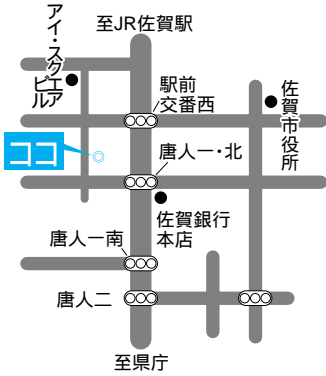

佐賀んまち 恵比須巡りの巻

佐賀の街中のいたるところに鎮座している「恵比須さん」皆さんはどのくらいご存じですか？

今回、ご紹介する恵比須さんは、佐賀市のシンボルロードである佐賀駅から県庁までの中央大通りの西側の通りの個人宅の敷地内に鎮座しています。

市内の恵比須像は片足を下ろした「半迦恵比須像」という形態が多いのですが、この恵比須さんは両足を下ろし座っており、「両足垂下恵比須像」という形態です。

お話によれば、大正の終わりにこの付近に放置されていたこの恵比須さんを、酒屋を営んでいたおじいさんが自宅の敷地内に祀られたということとです。

いつ造られたかは不明ながらも、すでに100年以上はたっている恵比須さんは、同じく100年以上前の鴨居が飾られている立派な祠の中で

満面の笑みを浮かべてご一家の繁栄をずっと見守っています。そんな笑顔の恵比須さんを「鴨居恵比須」の愛称で大切に、毎日お世話をされているそうです。

(駅南本町2・8)

問い合わせ
本庁 商工振興課
商業振興係
☎40・7100

名木・古木を訪ねる④ 神野公園のクロマツ

【所在地】

神園四丁目 神野公園

高さ21メートル、幹周り2・3メートル、枝張り11メートルのこのクロマツは、サクラの名所「神野公園」の北側にそびえています。根元はまるで何かをつかもうとしている手のようですね。

◎問い合わせ

本庁 緑化推進課
緑化推進係
☎40・7164

省エネあれこれ

冬は電力消費が多い季節です。冷蔵庫の設定温度を弱くして省エネに取り組みましょう。冬は、中弱で大丈夫。

【省エネ効果(例)】

周囲温度15℃で、設定温度を「強」から「中」にした場合、年間1,360円の節約。年間61・72kWh削減。(出典：省エネルギーセンター)

問い合わせ
本庁 環境課 環境企画係
☎40・7201

よかとこ わがまち

広域圏 市町村紹介
【小城市】

清水の滝と 紅葉ライトアップ

小城市の名水を幻想的に彩るあざやかな光と優雅な炎々

いつもと違った表情を見せる清水の滝をぜひご覧ください。

ライトアップ期間
11月18日(土)～11月26日(日)
場所 小城市清水の滝及び周辺遊歩道
期間中イベント
・ナイトウォーク
11月18日(土) 15時～

(集合場所：小城市役所小城市庁舎前駐車場)
・堂々コンサート
11月25日(土) 18時～
イベント詳細については、左記までお問い合わせください。

駐車場
会場周辺の収容台数に限りがありますので、なるべく乗り合わせておこしください。

問い合わせ
清水の滝ライトアップ実行委員会
(小城市 商工観光課内)
☎73・8813
FAX 73・8814