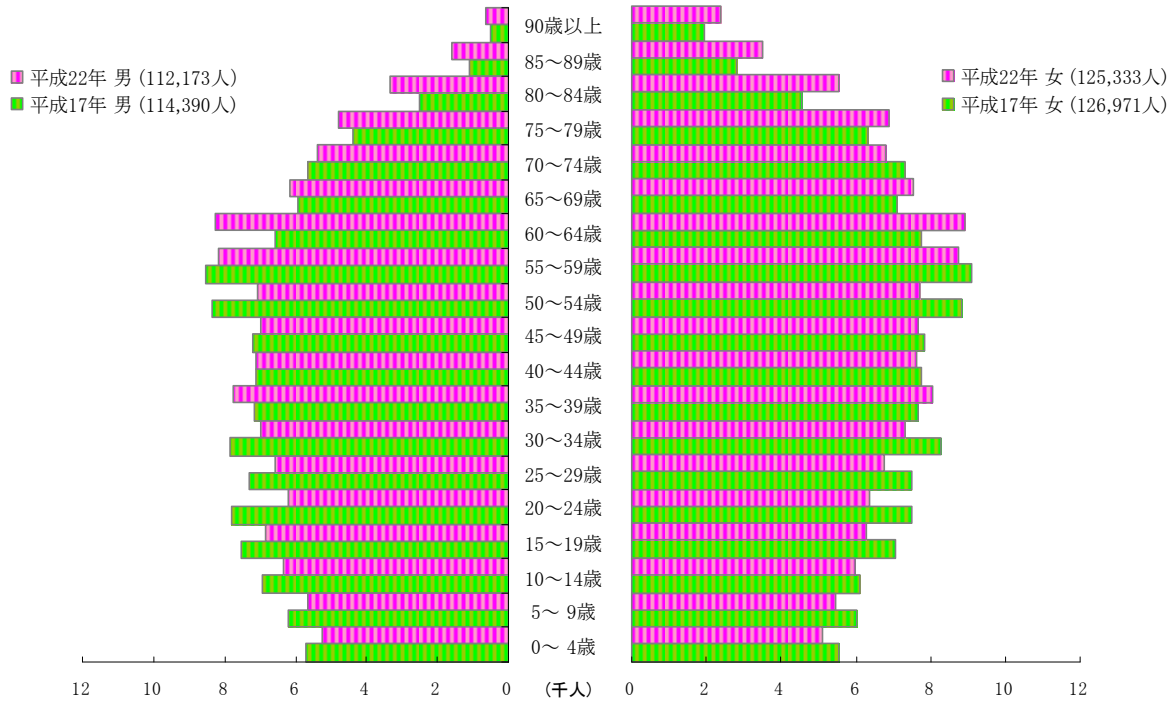

## 佐賀市の人口ピラミッド

①前回調査時(平成17年)との対比 - 【総人口:平成22年 237,506人, 平成17年 241,361人】

②第二次ベビーブーム後との対比 - 【総人口:平成22年 237,506人, 昭和55年 236,029人】