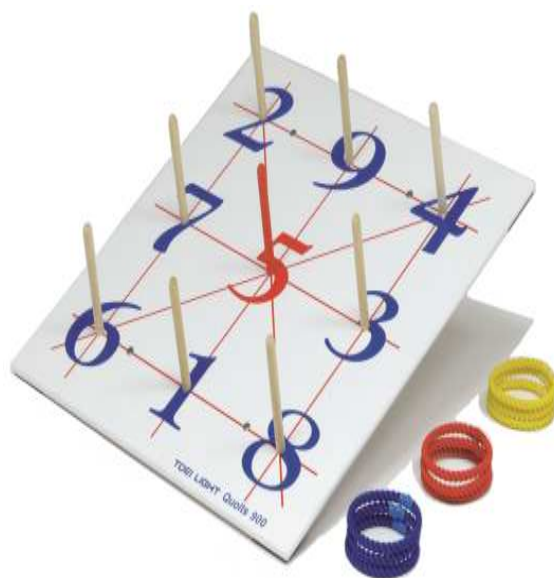

輪投げST900

雨の日や暑い日でも、室内で盛り上がる輪投げゲーム
従来の輪投げよりも板が大きくなっており、数字も記載され、
ゲーム性もアップ

サイズ/ボード:横90×縦90cm リング:直径18cm