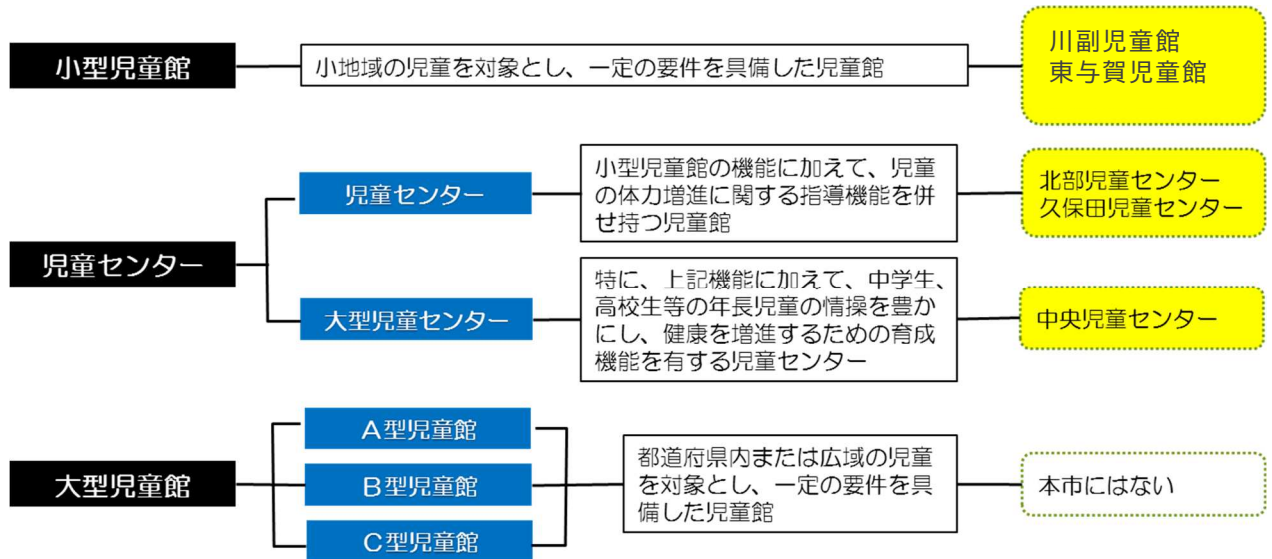

(1) 児童センターについて

児童館（センター）とは・・・

〔位置付け〕 児童福祉法第40条に基づく「児童厚生施設」

※児童厚生施設は、児童遊園、児童館等児童に健全な遊びを与えて、その健康を増進し、又は情操を豊かにすることを目的とする施設とする。

〔利用対象〕 0～18歳未満までの児童

〔児童館の種類〕 以下のとおり

児童館（センター）の基本方針～親しまれる児童館（センター）を目指して～

- ① 楽しく安心して遊べる、自由な『遊びの空間』を提供していく。
 1. 利用者に親しまれるよう、楽しい雰囲気を出す。
 2. 安全に、自由に、楽しく遊べるように遊具を設置する。
 3. 職員から明るい「あいさつ」「対話」に心がける。
 4. 利用者と職員・利用者同士の信頼関係をつくる。
- ② 子どもの遊び文化の「発信基地」を目指す。
 1. 新しい遊びの紹介、伝承遊びの復興を図る。
 2. 利用者のニーズに柔軟に対応する。
 3. 子ども同士、子どもと大人（高齢者）との交流事業を行い、地域社会の教育力の強化を図る。
 4. 講座・行事・サークル等を通じて、児童の保護者に《遊びの効用》・《遊びの重要性》をアピールする。
- ③ 子育て支援及び異年齢交流活動に努める。