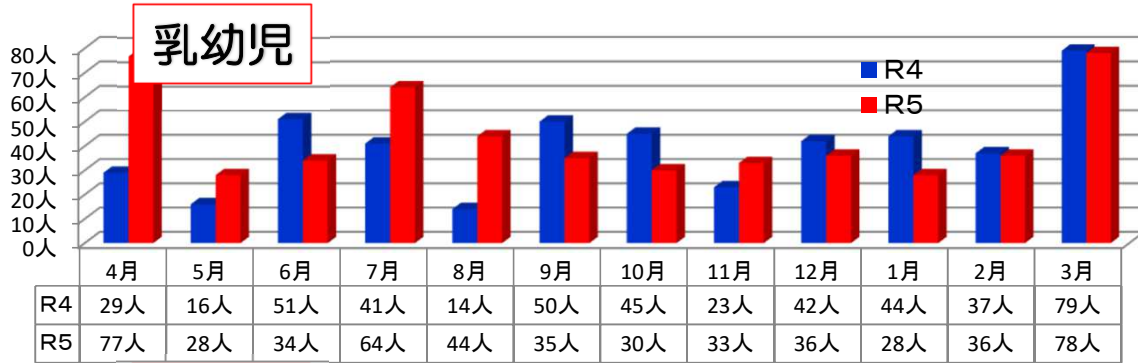

子育て支援的なサービスを実施し、保護者をサポートしていくとともに、これを通して児童の健全育成に努める。

(2) 令和5年度実績について

来館者数推移（令和4～5年度）

利用者数推移（令和2年～令和5年度）

令和2年度～令和5年度利用者数推移

令和5年度 久保田児童センター 行事实績報告（延べ人数）

※ 朱書き：中止（行事中止・臨時休館等）

月	日付	活動内容	参加人数（人）		
			子ども	大人	計
4月	13・20・27（木）	友遊チャイルドクラブ	1	1	2
5月	11・18・25（木）	友遊チャイルドクラブ	3	3	6
	13・27（土）	茶道教室	14	1	15
	13・27（土）	囲碁・将棋教室	23	2	25
	20（土）	こどもまつり	15	1	16
6月	1・8・15・22（木）	友遊チャイルドクラブ	9	9	18
	10・24（土）	茶道教室	10	0	10
	10・24（土）	囲碁・将棋教室	19	4	23
	17（土）	交流会	11	10	21
7月	24（土）	七夕まつり	15	0	15
	6・13・20（木）	友遊チャイルドクラブ	12	12	24
	8・22（土）	茶道教室	10	1	11
	8・22（土）	囲碁・将棋教室	15	4	19
8月	24（月）	夏休みこども教室①	13	0	13
	26（水）	折り紙教室①	15	1	16
	2・16・23（水）	折り紙教室②③④	42	4	46
	19（土）	絵画教室	15	0	15
9月	21（月）	夏休みこども教室②	15	0	15
	7・14・21・28（木）	友遊チャイルドクラブ	14	16	30
	9（土）	茶道教室	5	0	5
	9（土）	囲碁・将棋教室	9	1	10
10月	30（土）	フラワーアレンジメント教室	10	0	10
	5・12・19・26（木）	友遊チャイルドクラブ	16	17	33
	14・28（土）	茶道教室	11	0	11
	14・28（土）	囲碁・将棋教室	18	3	21
11月	28（土）	ハロウィーンまつり	13	0	13
	2・9・16（木）	友遊チャイルドクラブ	12	12	24
	11・25（土）	茶道教室	11	0	11
	11・25（土）	囲碁・将棋教室	19	4	23
12月	25（土）	組み立て工作	16	2	18
	7・14・21（木）	友遊チャイルドクラブ	8	9	17
	9・23（土）	茶道教室	10	0	10
	9・23（土）	囲碁・将棋教室	17	3	20
1月	16（土）	クリスマス会	15	0	15
	11・18・25（木）	友遊チャイルドクラブ	8	9	17
	13・27（土）	茶道教室	11	1	12
	13・27（土）	囲碁・将棋教室	18	6	24
2月	27（土）	節分まつり	13	0	13
	1・8・15・22（木）	友遊チャイルドクラブ	8	8	16
	10・24（土）	茶道教室	7	1	8
	10・24（土）	囲碁・将棋教室	17	5	22
3月	17（土）	囲碁・将棋大会	13	4	17
	7・14・21（木）	友遊チャイルドクラブ	5	4	9
	9・23（土）	茶道教室	11	1	12
	9・23（土）	囲碁・将棋教室	17	3	20
	16（土）	オセロ大会	8	0	8
参加人数合計（人）			597	162	759
実施回数合計（回）			92		
1回あたりの参加人数（人）			8.3		