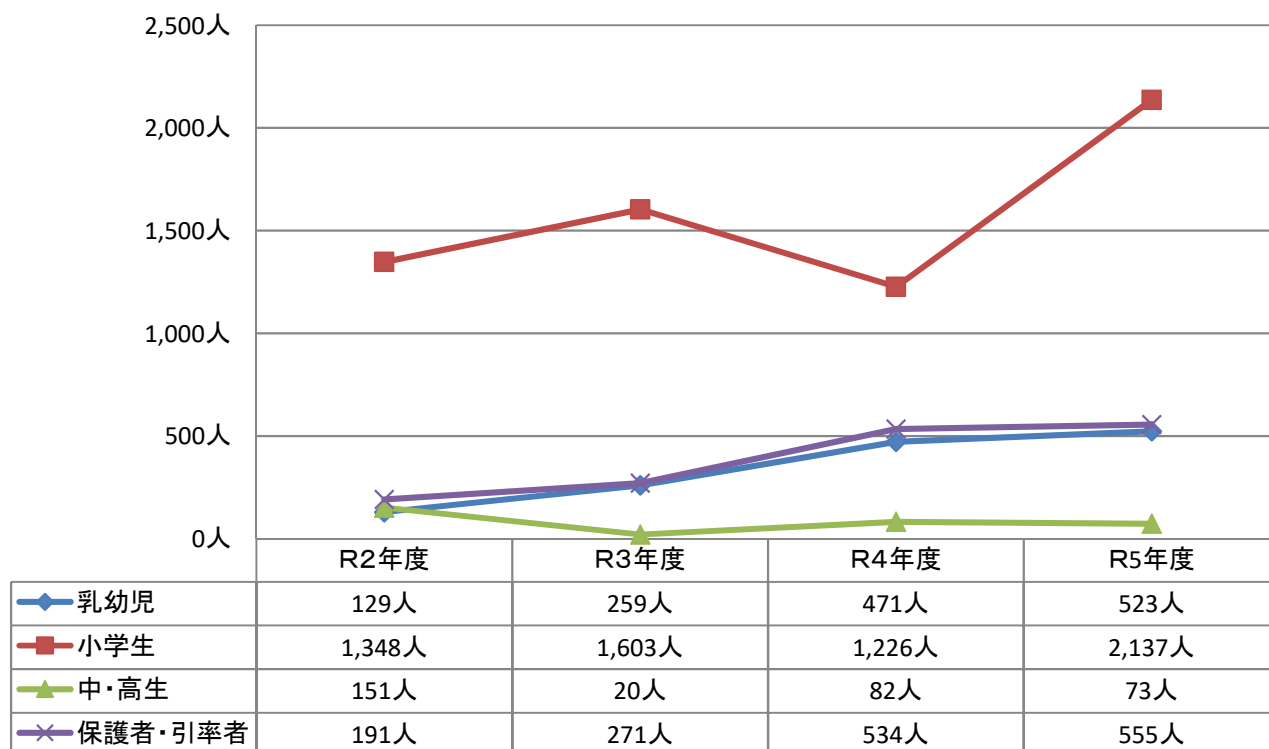

利用者数推移（令和2年～令和5年度）