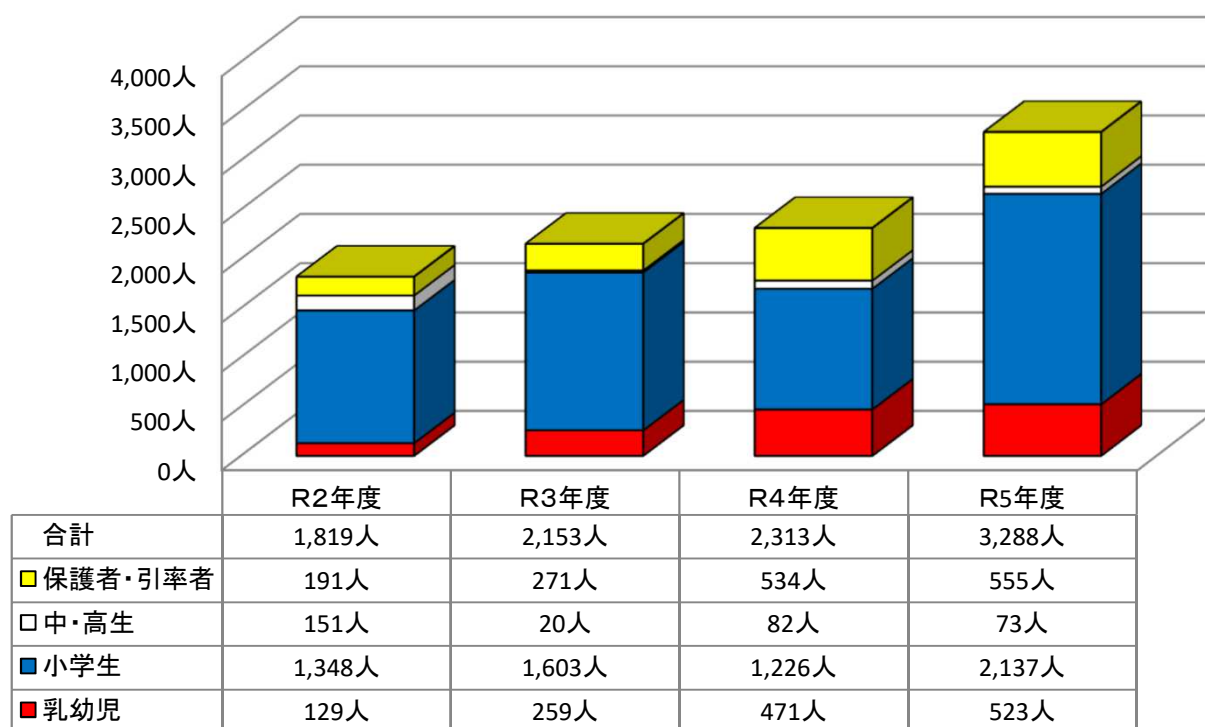

子育て支援的なサービスを実施し、保護者をサポートしていくとともに、これを通して児童の健全育成に努める。

(2) 令和5年度実績について

来館者数推移（令和4～5年度）

利用者数推移（令和2年～令和5年度）

令和2年度～令和5年度利用者数推移

令和5年度 久保田児童センター 行事实績報告（延べ人数）

※ 朱書き：中止（行事中止・臨時休館等）

月	日付	活動内容	参加人数（人）		
			子ども	大人	計
4月	13・20・27（木）	友遊チャイルドクラブ	1	1	2
5月	11・18・25（木）	友遊チャイルドクラブ	3	3	6
	13・27（土）	茶道教室	14	1	15
	13・27（土）	囲碁・将棋教室	23	2	25
	20（土）	こどもまつり	15	1	16
6月	1・8・15・22（木）	友遊チャイルドクラブ	9	9	18
	10・24（土）	茶道教室	10	0	10
	10・24（土）	囲碁・将棋教室	19	4	23
	17（土）	交流会	11	10	21
7月	24（土）	七夕まつり	15	0	15
	6・13・20（木）	友遊チャイルドクラブ	12	12	24
	8・22（土）	茶道教室	10	1	11
	8・22（土）	囲碁・将棋教室	15	4	19
8月	24（月）	夏休みこども教室①	13	0	13
	26（水）	折り紙教室①	15	1	16
	2・16・23（水）	折り紙教室②③④	42	4	46
	19（土）	絵画教室	15	0	15
9月	21（月）	夏休みこども教室②	15	0	15
	7・14・21・28（木）	友遊チャイルドクラブ	14	16	30
	9（土）	茶道教室	5	0	5
	9（土）	囲碁・将棋教室	9	1	10
10月	30（土）	フラワーアレンジメント教室	10	0	10
	5・12・19・26（木）	友遊チャイルドクラブ	16	17	33
	14・28（土）	茶道教室	11	0	11
	14・28（土）	囲碁・将棋教室	18	3	21
11月	28（土）	ハロウィーンまつり	13	0	13
	2・9・16（木）	友遊チャイルドクラブ	12	12	24
	11・25（土）	茶道教室	11	0	11
	11・25（土）	囲碁・将棋教室	19	4	23
12月	25（土）	組み立て工作	16	2	18
	7・14・21（木）	友遊チャイルドクラブ	8	9	17
	9・23（土）	茶道教室	10	0	10
	9・23（土）	囲碁・将棋教室	17	3	20
1月	16（土）	クリスマス会	15	0	15
	11・18・25（木）	友遊チャイルドクラブ	8	9	17
	13・27（土）	茶道教室	11	1	12
	13・27（土）	囲碁・将棋教室	18	6	24
2月	27（土）	節分まつり	13	0	13
	1・8・15・22（木）	友遊チャイルドクラブ	8	8	16
	10・24（土）	茶道教室	7	1	8
	10・24（土）	囲碁・将棋教室	17	5	22
3月	17（土）	囲碁・将棋大会	13	4	17
	7・14・21（木）	友遊チャイルドクラブ	5	4	9
	9・23（土）	茶道教室	11	1	12
	9・23（土）	囲碁・将棋教室	17	3	20
	16（土）	オセロ大会	8	0	8
参加人数合計（人）			597	162	759
実施回数合計（回）			92		
1回あたりの参加人数（人）			8.3		