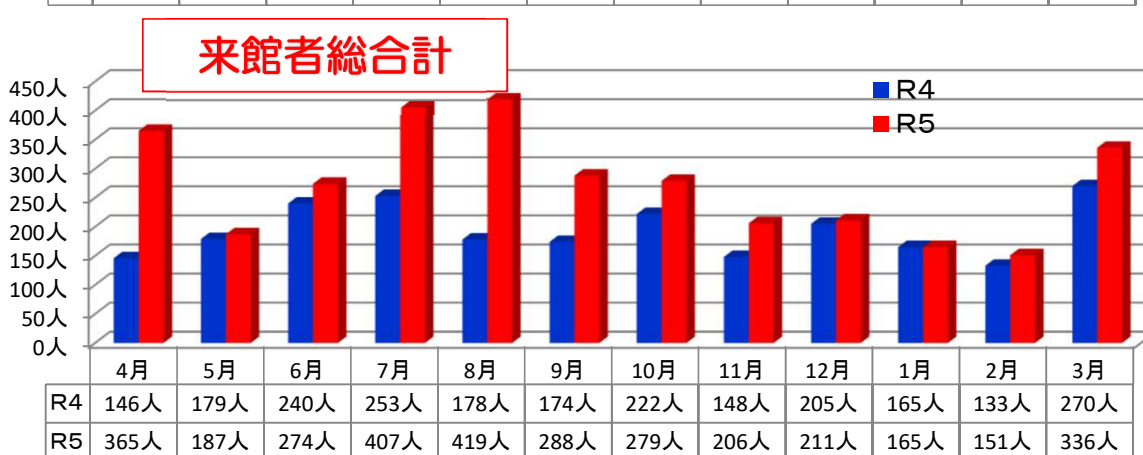

子育て支援的なサービスを実施し、保護者をサポートしていくとともに、これを通して児童の健全育成に努める。

(2) 令和5年度実績について

来館者数推移（令和4～5年度）

利用者数推移（令和2年～令和5年度）

令和2年度～令和5年度利用者数推移

令和5年度 久保田児童センター 行事实績報告（延べ人数）

※ 朱書き：中止（行事中止・臨時休館等）

月	日付	活動内容	参加人数（人）		
			子ども	大人	計
4月	13・20・27（木）	友遊チャイルドクラブ	1	1	2
5月	11・18・25（木）	友遊チャイルドクラブ	3	3	6
	13・27（土）	茶道教室	14	1	15
	13・27（土）	囲碁・将棋教室	23	2	25
	20（土）	こどもまつり	15	1	16
6月	1・8・15・22（木）	友遊チャイルドクラブ	9	9	18
	10・24（土）	茶道教室	10	0	10
	10・24（土）	囲碁・将棋教室	19	4	23
	17（土）	交流会	11	10	21
7月	24（土）	七夕まつり	15	0	15
	6・13・20（木）	友遊チャイルドクラブ	12	12	24
	8・22（土）	茶道教室	10	1	11
	8・22（土）	囲碁・将棋教室	15	4	19
8月	24（月）	夏休みこども教室①	13	0	13
	26（水）	折り紙教室①	15	1	16
	2・16・23（水）	折り紙教室②③④	42	4	46
	19（土）	絵画教室	15	0	15
9月	21（月）	夏休みこども教室②	15	0	15
	7・14・21・28（木）	友遊チャイルドクラブ	14	16	30
	9（土）	茶道教室	5	0	5
	9（土）	囲碁・将棋教室	9	1	10
10月	30（土）	フラワーアレンジメント教室	10	0	10
	5・12・19・26（木）	友遊チャイルドクラブ	16	17	33
	14・28（土）	茶道教室	11	0	11
	14・28（土）	囲碁・将棋教室	18	3	21
11月	28（土）	ハロウィーンまつり	13	0	13
	2・9・16（木）	友遊チャイルドクラブ	12	12	24
	11・25（土）	茶道教室	11	0	11
	11・25（土）	囲碁・将棋教室	19	4	23
12月	25（土）	組み立て工作	16	2	18
	7・14・21（木）	友遊チャイルドクラブ	8	9	17
	9・23（土）	茶道教室	10	0	10
	9・23（土）	囲碁・将棋教室	17	3	20
1月	16（土）	クリスマス会	15	0	15
	11・18・25（木）	友遊チャイルドクラブ	8	9	17
	13・27（土）	茶道教室	11	1	12
	13・27（土）	囲碁・将棋教室	18	6	24
2月	27（土）	節分まつり	13	0	13
	1・8・15・22（木）	友遊チャイルドクラブ	8	8	16
	10・24（土）	茶道教室	7	1	8
	10・24（土）	囲碁・将棋教室	17	5	22
3月	17（土）	囲碁・将棋大会	13	4	17
	7・14・21（木）	友遊チャイルドクラブ	5	4	9
	9・23（土）	茶道教室	11	1	12
	9・23（土）	囲碁・将棋教室	17	3	20
	16（土）	オセロ大会	8	0	8
参加人数合計（人）			597	162	759
実施回数合計（回）			92		
1回あたりの参加人数（人）			8.3		