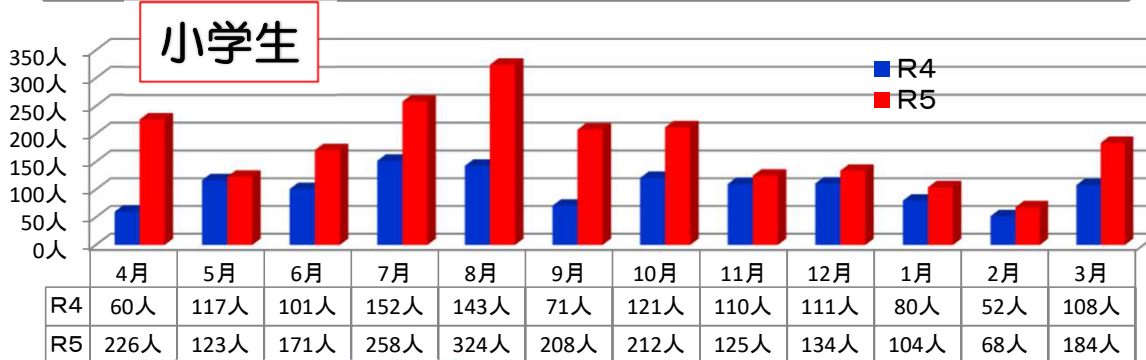

子育て支援的なサービスを実施し、保護者をサポートしていくとともに、これを通して児童の健全育成に努める。

(2) 令和5年度実績について

来館者数推移（令和4～5年度）

利用者数推移（令和2年～令和5年度）

令和2年度～令和5年度利用者数推移

令和5年度 久保田児童センター 行事实績報告（延べ人数）

※ 朱書き：中止（行事中止・臨時休館等）

月	日付	活動内容	参加人数（人）		
			子ども	大人	計
4月	13・20・27（木）	友遊チャイルドクラブ	1	1	2
5月	11・18・25（木）	友遊チャイルドクラブ	3	3	6
	13・27（土）	茶道教室	14	1	15
	13・27（土）	囲碁・将棋教室	23	2	25
	20（土）	こどもまつり	15	1	16
6月	1・8・15・22（木）	友遊チャイルドクラブ	9	9	18
	10・24（土）	茶道教室	10	0	10
	10・24（土）	囲碁・将棋教室	19	4	23
	17（土）	交流会	11	10	21
7月	24（土）	七夕まつり	15	0	15
	6・13・20（木）	友遊チャイルドクラブ	12	12	24
	8・22（土）	茶道教室	10	1	11
	8・22（土）	囲碁・将棋教室	15	4	19
8月	24（月）	夏休みこども教室①	13	0	13
	26（水）	折り紙教室①	15	1	16
	2・16・23（水）	折り紙教室②③④	42	4	46
	19（土）	絵画教室	15	0	15
9月	21（月）	夏休みこども教室②	15	0	15
	7・14・21・28（木）	友遊チャイルドクラブ	14	16	30
	9（土）	茶道教室	5	0	5
	9（土）	囲碁・将棋教室	9	1	10
10月	30（土）	フラワーアレンジメント教室	10	0	10
	5・12・19・26（木）	友遊チャイルドクラブ	16	17	33
	14・28（土）	茶道教室	11	0	11
	14・28（土）	囲碁・将棋教室	18	3	21
11月	28（土）	ハロウィーンまつり	13	0	13
	2・9・16（木）	友遊チャイルドクラブ	12	12	24
	11・25（土）	茶道教室	11	0	11
	11・25（土）	囲碁・将棋教室	19	4	23
12月	25（土）	組み立て工作	16	2	18
	7・14・21（木）	友遊チャイルドクラブ	8	9	17
	9・23（土）	茶道教室	10	0	10
	9・23（土）	囲碁・将棋教室	17	3	20
1月	16（土）	クリスマス会	15	0	15
	11・18・25（木）	友遊チャイルドクラブ	8	9	17
	13・27（土）	茶道教室	11	1	12
	13・27（土）	囲碁・将棋教室	18	6	24
2月	27（土）	節分まつり	13	0	13
	1・8・15・22（木）	友遊チャイルドクラブ	8	8	16
	10・24（土）	茶道教室	7	1	8
	10・24（土）	囲碁・将棋教室	17	5	22
3月	17（土）	囲碁・将棋大会	13	4	17
	7・14・21（木）	友遊チャイルドクラブ	5	4	9
	9・23（土）	茶道教室	11	1	12
	9・23（土）	囲碁・将棋教室	17	3	20
	16（土）	オセロ大会	8	0	8
参加人数合計（人）			597	162	759
実施回数合計（回）			92		
1回あたりの参加人数（人）			8.3		