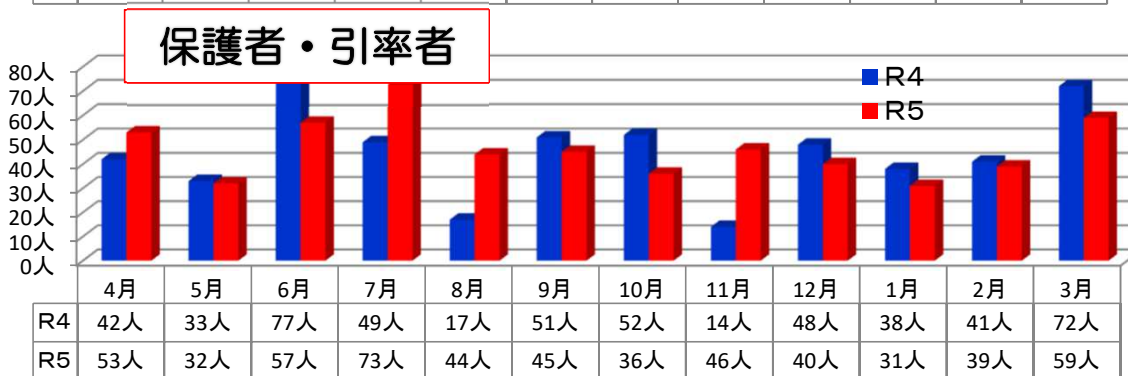

子育て支援的なサービスを実施し、保護者をサポートしていくとともに、これを通して児童の健全育成に努める。

(2) 令和5年度実績について

来館者数推移（令和4～5年度）

利用者数推移（令和2年～令和5年度）

令和2年度～令和5年度利用者数推移

令和5年度 久保田児童センター 行事实績報告（延べ人数）

※ 朱書き：中止（行事中止・臨時休館等）

月	日付	活動内容	参加人数（人）		
			子ども	大人	計
4月	13・20・27（木）	友遊チャイルドクラブ	1	1	2
5月	11・18・25（木）	友遊チャイルドクラブ	3	3	6
	13・27（土）	茶道教室	14	1	15
	13・27（土）	囲碁・将棋教室	23	2	25
	20（土）	こどもまつり	15	1	16
6月	1・8・15・22（木）	友遊チャイルドクラブ	9	9	18
	10・24（土）	茶道教室	10	0	10
	10・24（土）	囲碁・将棋教室	19	4	23
	17（土）	交流会	11	10	21
7月	24（土）	七夕まつり	15	0	15
	6・13・20（木）	友遊チャイルドクラブ	12	12	24
	8・22（土）	茶道教室	10	1	11
	8・22（土）	囲碁・将棋教室	15	4	19
8月	24（月）	夏休みこども教室①	13	0	13
	26（水）	折り紙教室①	15	1	16
	2・16・23（水）	折り紙教室②③④	42	4	46
	19（土）	絵画教室	15	0	15
9月	21（月）	夏休みこども教室②	15	0	15
	7・14・21・28（木）	友遊チャイルドクラブ	14	16	30
	9（土）	茶道教室	5	0	5
	9（土）	囲碁・将棋教室	9	1	10
10月	30（土）	フラワーアレンジメント教室	10	0	10
	5・12・19・26（木）	友遊チャイルドクラブ	16	17	33
	14・28（土）	茶道教室	11	0	11
	14・28（土）	囲碁・将棋教室	18	3	21
11月	28（土）	ハロウィーンまつり	13	0	13
	2・9・16（木）	友遊チャイルドクラブ	12	12	24
	11・25（土）	茶道教室	11	0	11
	11・25（土）	囲碁・将棋教室	19	4	23
12月	25（土）	組み立て工作	16	2	18
	7・14・21（木）	友遊チャイルドクラブ	8	9	17
	9・23（土）	茶道教室	10	0	10
	9・23（土）	囲碁・将棋教室	17	3	20
1月	16（土）	クリスマス会	15	0	15
	11・18・25（木）	友遊チャイルドクラブ	8	9	17
	13・27（土）	茶道教室	11	1	12
	13・27（土）	囲碁・将棋教室	18	6	24
2月	27（土）	節分まつり	13	0	13
	1・8・15・22（木）	友遊チャイルドクラブ	8	8	16
	10・24（土）	茶道教室	7	1	8
	10・24（土）	囲碁・将棋教室	17	5	22
3月	17（土）	囲碁・将棋大会	13	4	17
	7・14・21（木）	友遊チャイルドクラブ	5	4	9
	9・23（土）	茶道教室	11	1	12
	9・23（土）	囲碁・将棋教室	17	3	20
	16（土）	オセロ大会	8	0	8
参加人数合計（人）			597	162	759
実施回数合計（回）			92		
1回あたりの参加人数（人）			8.3		