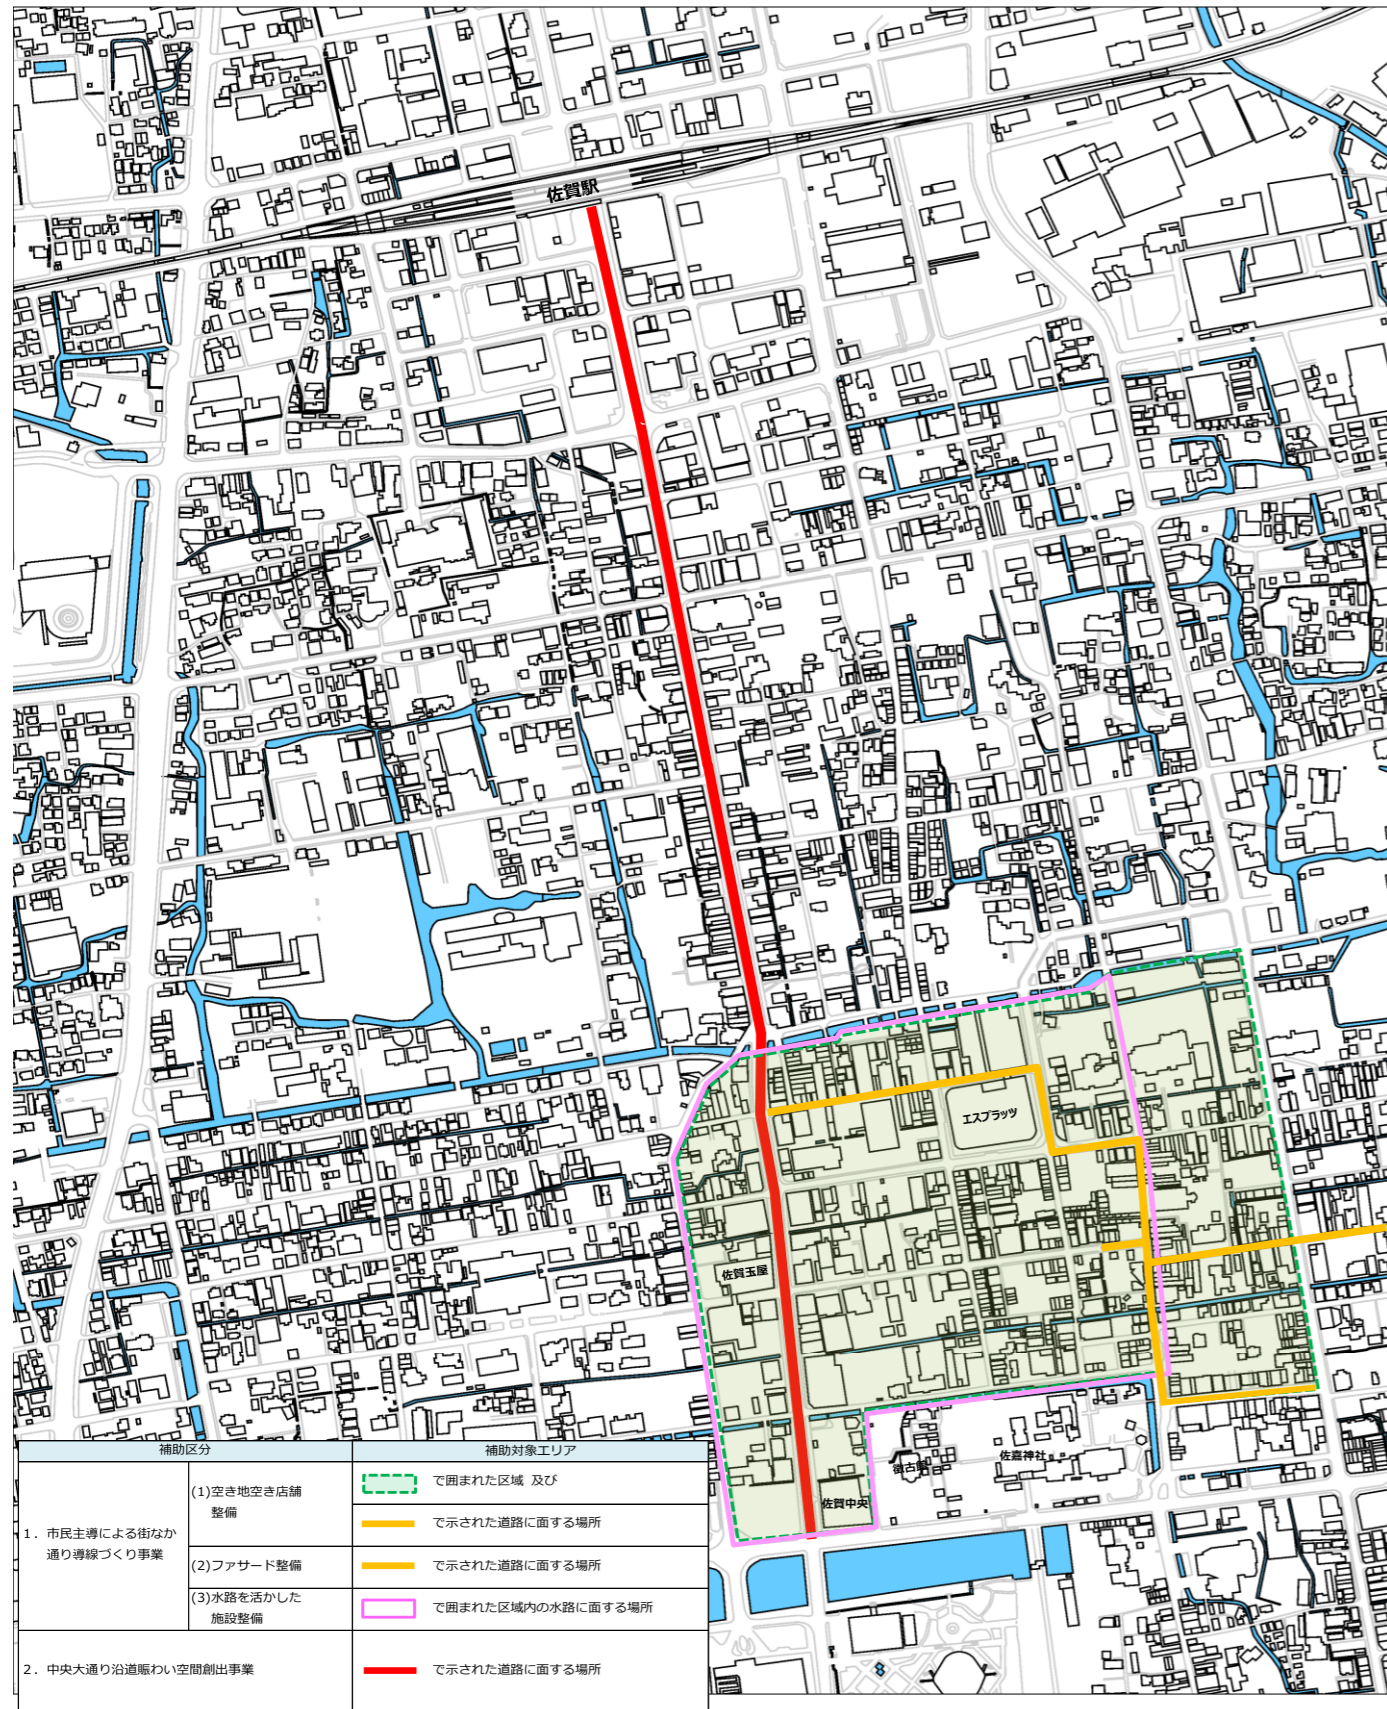

佐賀市まちづくりファンド活用事業補助金対象エリア

1 中心市街地関係 (市民主導による街なか通り導線づくり事業, 中央大通り沿線賑わい空間創出事業)

2 歴史的建造物関係 (歴史的建造物等活用事)