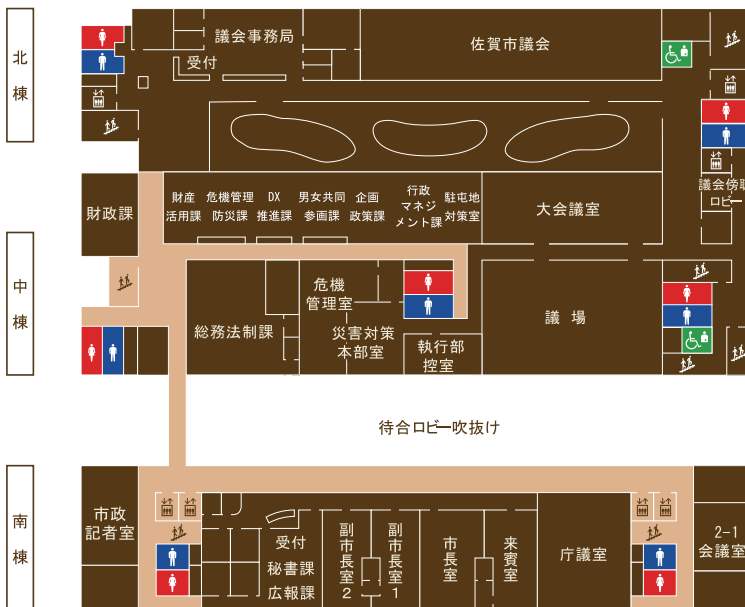

佐賀市役所本庁舎 フロア案内

7F
南棟

6F
南棟

5F
南棟

4F
南棟

3F
南棟

2F

1F

- みんなのトイレ
- 女子トイレ
- 男子トイレ
- 授乳室
- ろうきんATM
- 券発機
- 階段
- エレベーター