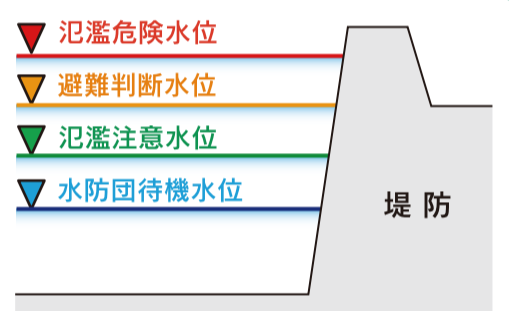

災害情報について

日頃から災害情報に注意し、「もしも…」の時に備えてください。

気象情報の伝達方法

災害に結びつく重要な気象情報(大雨特別警報、大雨・洪水警報、大雨・洪水注意報)や、市からの避難情報は、次のとおり伝達されます。

- 佐賀市防災ポータルサイト**
緊急情報や防災監視カメラによる道路、河川の状況をお知らせします。
佐賀市防災情報システム
- 佐賀市防災総合システム「さがんメール」**
登録したメールアドレス宛に緊急情報を配信します。
コチラのQRコードから登録!
touroku@sbss.jp あるいは空メールでも登録可能!
- 佐賀市LINE公式アカウント**
LINEでも「さがんメール」の情報を配信しています。
佐賀市公式アカウントの友だち登録はコチラから!
LINEの「友だち追加」から「ID検索」(@sagacity)でも登録可能!

災害時の緊急連絡について

災害時には、多くの人が電話を利用するため、電話が繋がりにくくなります。そのような場合にNTTが設置する「災害用伝言ダイヤル」を利用して家族や友達などの連絡に役立てましょう。

インターネットで見る災害情報

気象情報・災害情報をインターネットで見られます!

気象情報や災害情報を知るには、テレビやラジオのほか、インターネットでも知ることができ、放送時間が決まっていないため、知りたいた時にいつでも情報を得られる利点もあります。

防災情報関係ホームページ

Table listing various disaster information websites such as prefectural and national disaster relief centers.

雨量の目安

気象情報の種類と基準

Table defining weather information types and issuance criteria for heavy rain, floods, and warnings.

避難に関する情報について

水害のおそれがある場合、テレビ・ラジオや市の広報車などで避難の呼びかけをしますので、速やかに避難してください。

Table providing evacuation information including warning levels, river names, and action guidelines.

降雨情報と河川水位情報の留意点

河川の水位情報のイメージは右図の通りです。その時点の総雨量や、その後の降雨量の予測等から河川水位の上昇を予測し、自主的な避難を判断する事が重要です。