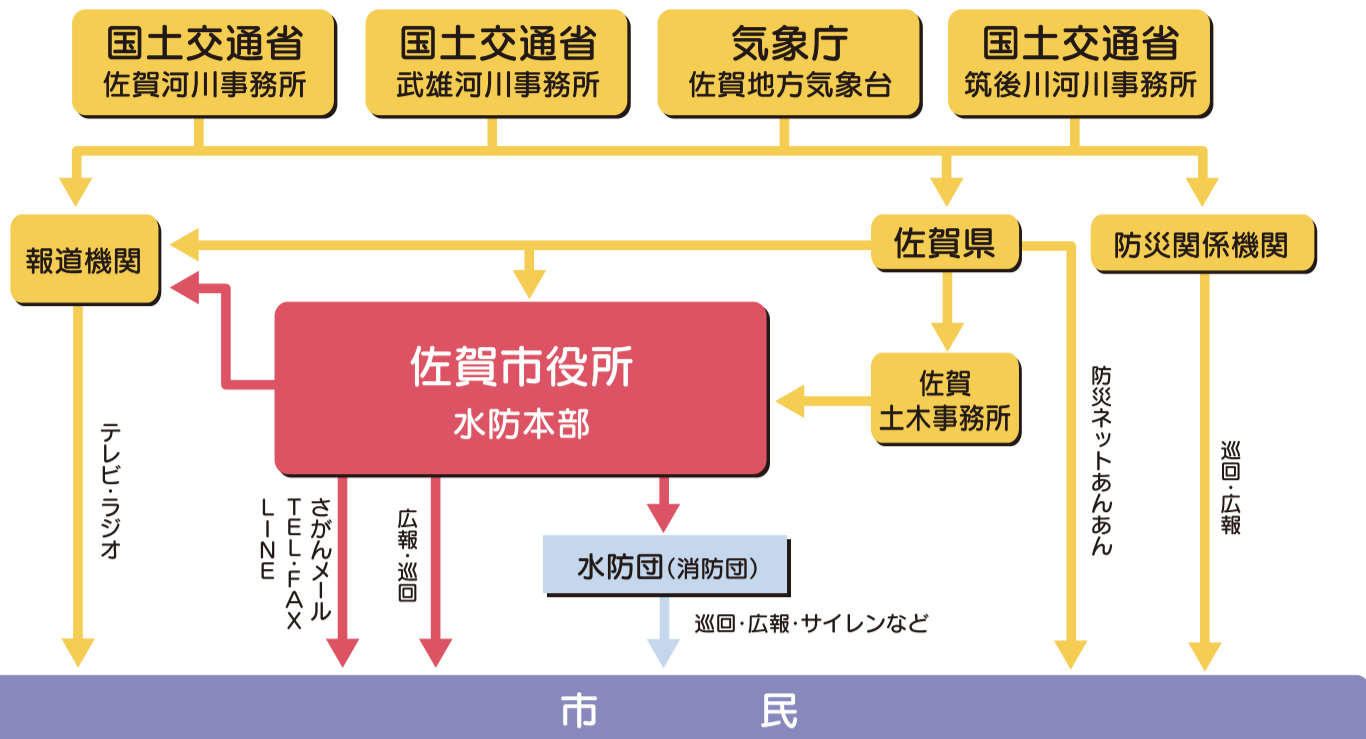

洪水

知識と備え
保存版
すぐに取り出せる所に
保管して下さい。

ハザード マップ (中部版)

洪水ハザードマップ(避難地図)について

この地図は、筑後川、早津江川、城原川、巨勢川、佐賀江川、八田江、嘉瀬川、本庄江、福所江等が大雨によって増水し、堤防が破壊した場合の浸水予想結果に基づいて、浸水する範囲とその程度、ならびに各地区の避難所を示した地図です。

水害のおそれがある時には、市から避難情報が出されますので、速やかに避難してください。大雨による災害が発生する場合は、市から避難情報が出されますので、速やかに避難してください。

災害情報について

日頃から災害情報に注意し、「もしも…」の時に備えてください。

気象情報の伝達方法

災害に結びつく重要な気象情報(大雨特別警報、大雨・洪水警報、大雨・洪水注意報)や、市からの避難情報は、次のとおり伝達されます。

- 佐賀市防災ポータルサイト**
緊急情報や防災監視カメラによる道路、河川の状況をお知らせします。
佐賀市防災情報システム
- 佐賀市防災総合システム「さがんメール」**
登録したメールアドレス宛に緊急情報を配信します。
コチラのQRコードから登録!
touroku@sbss.jp あるいは空メールでも登録可能!
- 佐賀市LINE公式アカウント**
LINEでも「さがんメール」の情報を配信しています。
佐賀市公式アカウントの友だち登録はコチラから!
LINEの「友だち追加」から「ID検索」(@sagacity)でも登録可能!

災害時の緊急連絡について

災害時には、多くの人が電話を利用するため、電話が繋がりにくくなります。そのような場合にNTTが設置する「災害用伝言ダイヤル」を利用して家族や友達などの連絡に役立てましょう。

インターネットで見る災害情報

気象情報・災害情報をインターネットで見られます!

気象情報や災害情報を知るには、テレビやラジオのほか、インターネットでも知ることができ、放送時間が決まっていないため、知りたいた時にいつでも情報を得られる利点もあります。

避難に関する情報について

水害のおそれがある場合、テレビ・ラジオや市の広報車などで避難の呼びかけをしますので、速やかに避難してください。

Table providing evacuation information including warning levels, river names, and action guidelines.

降雨情報と河川水位情報の留意点

河川の水位情報のイメージは右図の通りです。その時点の総雨量や、その後の降雨量の予測等から河川水位の上昇を予測し、自主的な避難を判断する事が重要です。