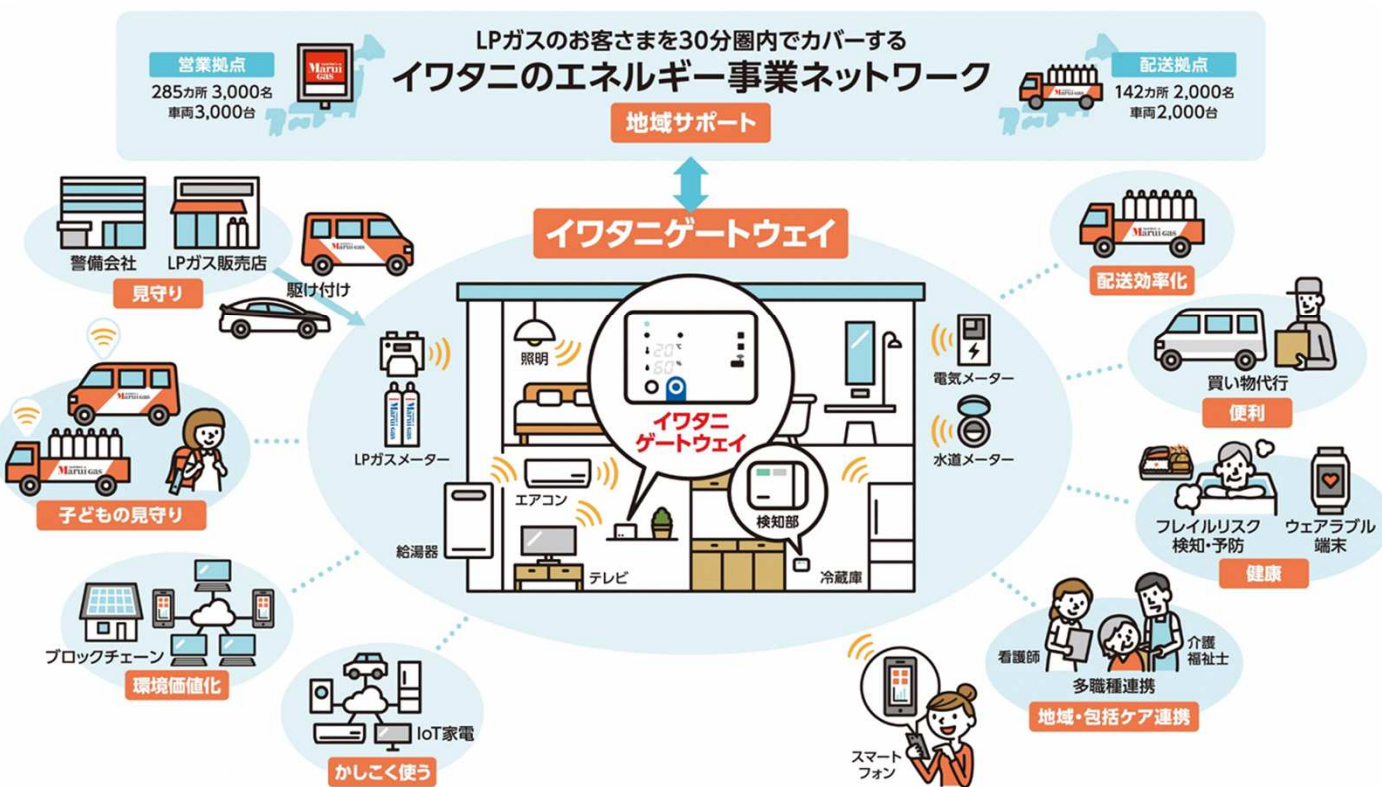

ダウンロードはこちら /

Download on the App Store

ANDROID APP ON Google play

見守り人 🔍 で検索！

9月の見守りポイントは
12,345 あったね!
集計期間 2021/9/1～9/27

STOP
停止する

※アプリをダウンロードしても個人情報は送信されません

イワタニゲートウェイで見守りスポットを拡充します！

IoTプラットフォーム イワタニゲートウェイ

ガス警報器に通信機能を付加することにより、さまざまな「モノ」をインターネットにつなぐゲートウェイ（中継基地）として機能する新技術。
この実現により、お客さまの生活を支える新しいサービス・価値の提供を目指しています。

(株)ottaとの協業による見まもり

IGWを活用したBLEによる
位置情報検知による見まもり

↓
子ども、高齢者の
街ぐるみでの見まもり

出典:岩谷産業(株)