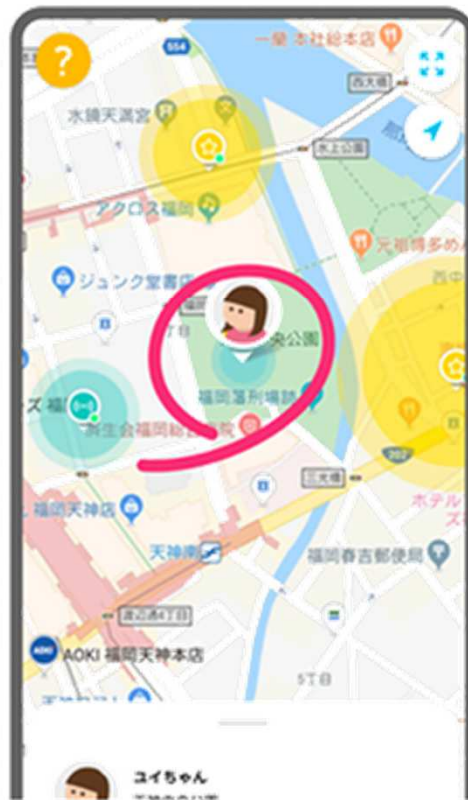

ICTによる見守りサービス

見守り端末を子どもが持つだけ！

出典:ottaホームページ

対象の小学校新入生全員に
2年生以上の在校生は希望者に
無償で配布します。

※翌年度以降は対象校の
新入生全員に無償で配布

一部の小学校から導入予定

※今後、導入するエリアを選定

佐賀県内では、初めて有田町と佐賀市で取り組みます。

九州県都では、福岡県・長崎県についで導入となります。

otta見守りサービスの仕組みについて

出典:ottaホームページ

全ての子どもたちに見守り端末を
無償で配布し無料で利用できる
緊急時のセーフティネットを構築 ！

見守り端末を持っている子どもが、

- ・見守りスポットを通過した記録と、
- ・見守り人とすれ違った位置情報が記録されます。

見守りスポット

通学路を中心に子どもの行動範囲にチェックポイントとして学校や郵便局、コンビニなどに設置します。

見守り人

日頃から子どもたちの見守り活動を実践されている地域の皆さまや、企業の皆さまに、無料の「見守りアプリ」をインストールしてもらうだけで、手軽に見守り活動に参加していただきます。

※見守り人にはすれ違ったことは通知されません。

令和5年度からサービスを開始します！

アプリホームから
見守り端末を持っている人の位置を
地図で確認できます

※画面は有料サービスのイメージです。

行動履歴も見れます

出典:ottaホームページ