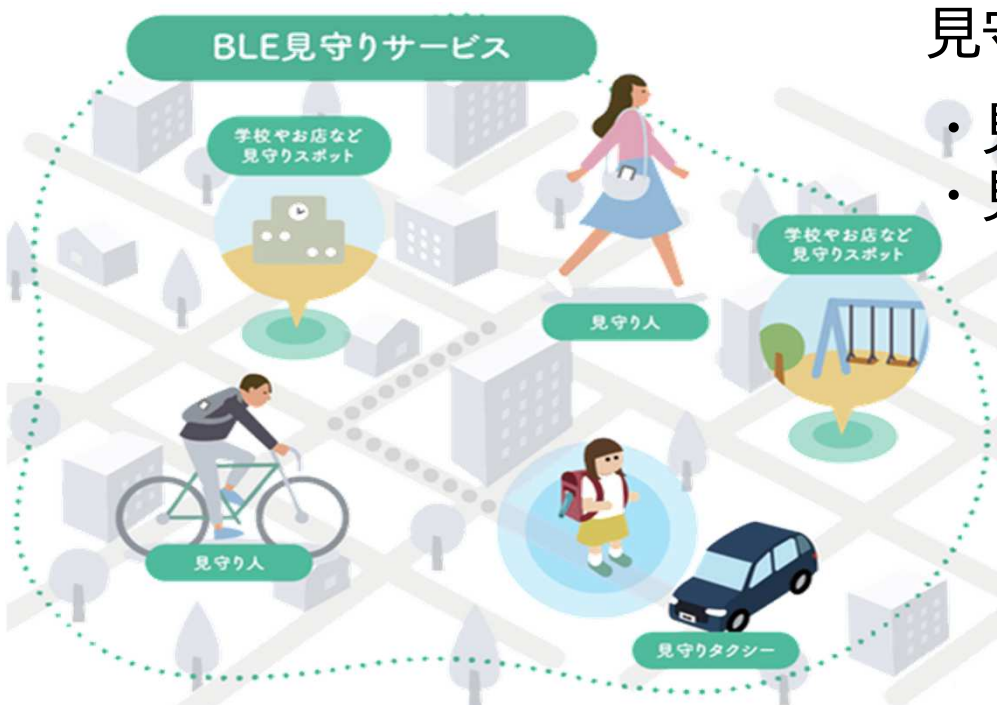

15周年 を迎えた“子どもへのまなざし運動”を 更に進化 させます！

佐賀市スマートシティ宣言！
スマート・ローカル！SAGACITY

子育て・教育DX

- ◎子育て情報・教育現場のデジタル化・オンライン化
- ◎位置情報システム等を活用した見守り

The image shows a hand pointing upwards and a photograph of a classroom with students at desks. The text '◎位置情報システム等を活用した見守り' is circled in red.

ICTによる見守りサービス

見守り端末を子どもが持つだけ！

出典:ottaホームページ

対象の小学校新入生全員に
2年生以上の在校生は希望者に
無償で配布します。

※翌年度以降は対象校の
新入生全員に無償で配布

一部の小学校から導入予定

※今後、導入するエリアを選定

佐賀県内では、初めて有田町と佐賀市で取り組みます。

九州県都では、福岡県・長崎県についで導入となります。

otta見守りサービスの仕組みについて

出典:ottaホームページ

全ての子どもたちに見守り端末を
無償で配布し無料で利用できる
緊急時のセーフティネットを構築 ！

見守り端末を持っている子どもが、

- ・見守りスポットを通過した記録と、
- ・見守り人とすれ違った位置情報が記録されます。

見守りスポット

通学路を中心に子どもの行動範囲にチェックポイントとして学校や郵便局、コンビニなどに設置します。

見守り人

日頃から子どもたちの見守り活動を実践されている地域の皆さまや、企業の皆さまに、無料の「見守りアプリ」をインストールしてもらうだけで、手軽に見守り活動に参加していただきます。

※見守り人にはすれ違ったことは通知されません。

令和5年度からサービスを開始します！

アプリホームから
見守り端末を持っている人の位置を
地図で確認できます

※画面は有料サービスのイメージです。

行動履歴も見れます

出典:ottaホームページ