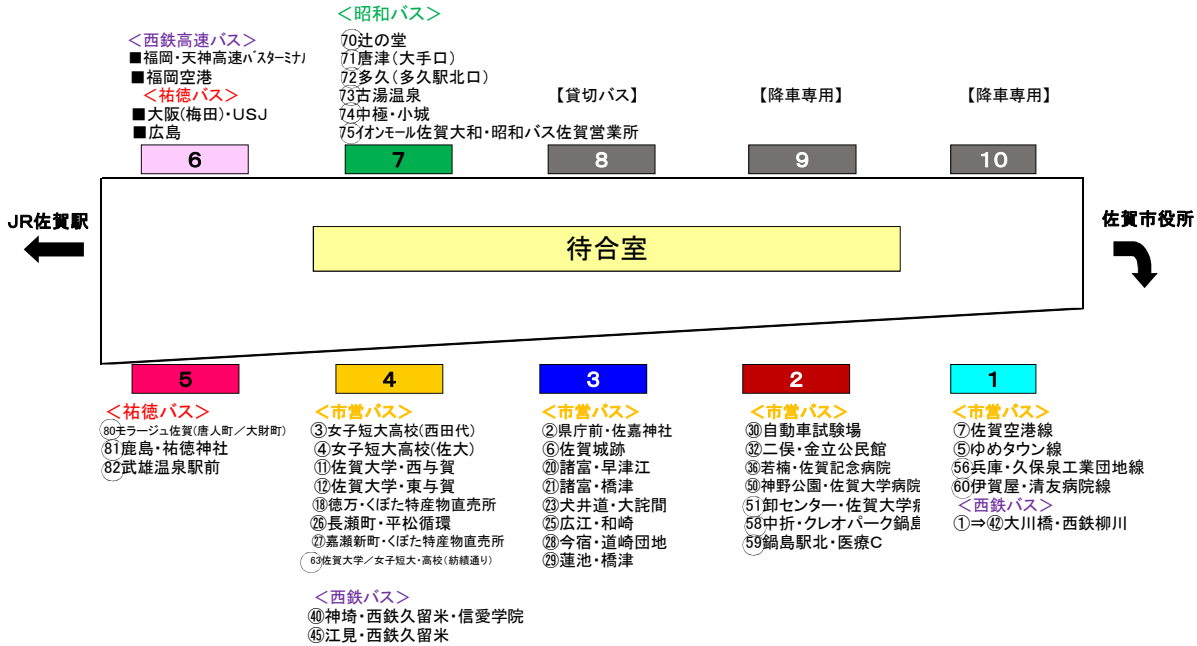

### 佐賀駅バスセンター乗り場配置図【現状】

令和4年10月1日から

### 佐賀駅バスセンター乗り場配置図【再編後】

※バスの方向幕を参考に表示しています。同一の先行番号についても、再編前後で表示を変更している路線があります。