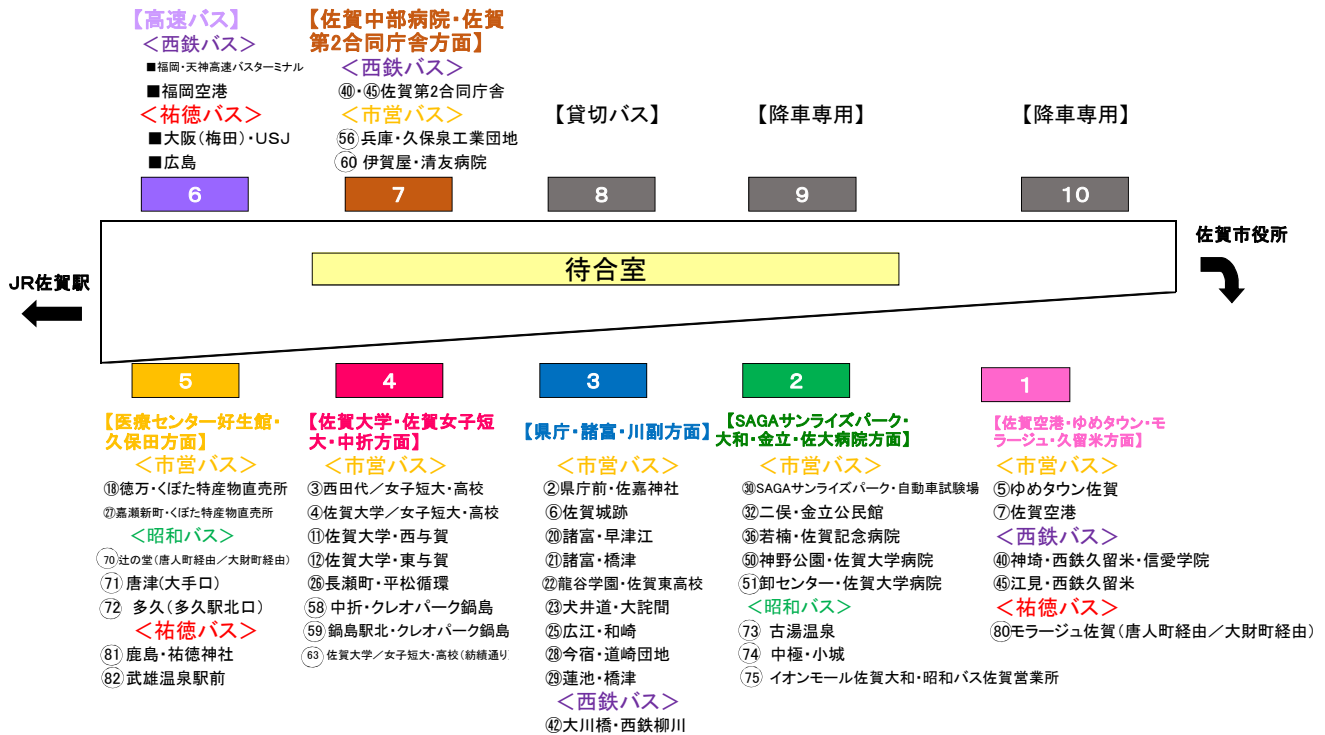

### 佐賀駅バスセンター乗り場配置図【現状】

令和4年10月1日から

### 佐賀駅バスセンター乗り場配置図【再編後】

※バスの方向幕を参考に表示しています。同一の先行番号についても、再編前後で表示を変更している路線があります。