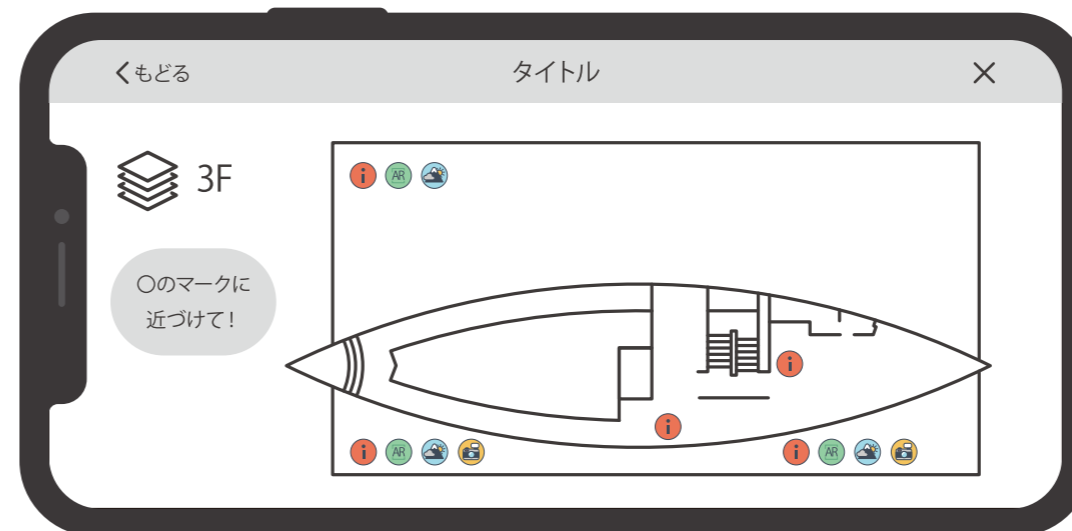

共通端末サイズ別文字サイズ確認

1. ■画面に入る文字数
2. ・スマホ (5.8インチ) 7.5pt 約175字
   - ・タブレット (8インチ) 9.5pt 約350字