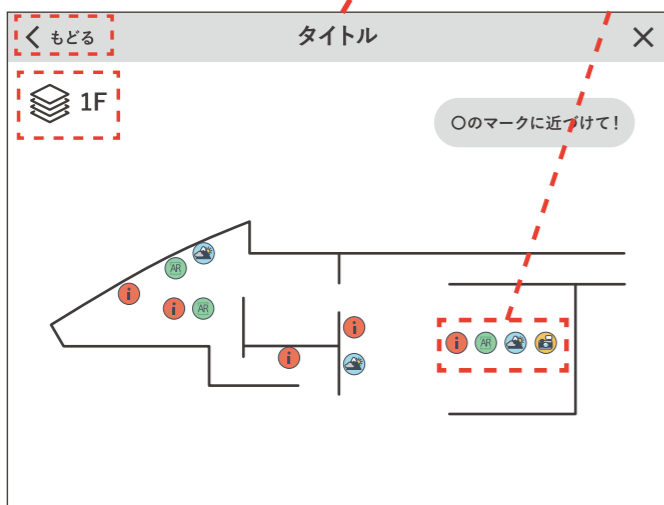

トップ

トップ メニュー表示

メニュー画面が表示された画面  
× ボタンで閉じる

※表示メニューはシンプルに。表現は工夫する。  
※背景はフェードで切り替わる。

タップすると解説スタート  
まずは館内マップへ遷移

館内案内 マップ

前の画面に遷移  
マップ切り替え

ビーコンでの通知があるが、タップすることも可能  
各コンテンツへ遷移

解説 (ハブページ)

詳細解説アイコン

デジタルコンテンツアイコン

屋外屋内関連項目  
解説を全面に表示

情報の取得方法について

①マップと連動した番号

ガイドアプリに表示されたスポットの番号をタップすると、コンテンツが表示される。一番標準的なコンテンツ選択操作。

②近接ビーコン

各スポットに設置されたビーコンに近づくことでコンテンツが表示される。ビーコンは最小 15cm、最大で 2m に範囲を限定できるので、スポットに応じて設定する。通知はガイドアプリ上に、一般的な通知バーのようなインターフェースで通知される。

③QR コード

各スポットに設置されたQRコードを読み込むことで、コンテンツが表示される。

# 共通端末サイズ別文字サイズ確認

- 画面に入る文字数
- ・スマホ (5.8インチ) 7.5pt 約175字
  - ・タブレット (8インチ) 9.5pt 約350字

この文章はダミーです。文字の大きさ、量、字間、行間等を確認するために入力しています。この文章はダミーです。文字の大きさ、量、字間、行間等を確認するために入力しています。文字の大きさ、量、字間、行間等を確認するために入力しています。この文章はダミーです。文字の大きさ、量、字間、行間等を確認するために入力しています。この文章はダミーです。