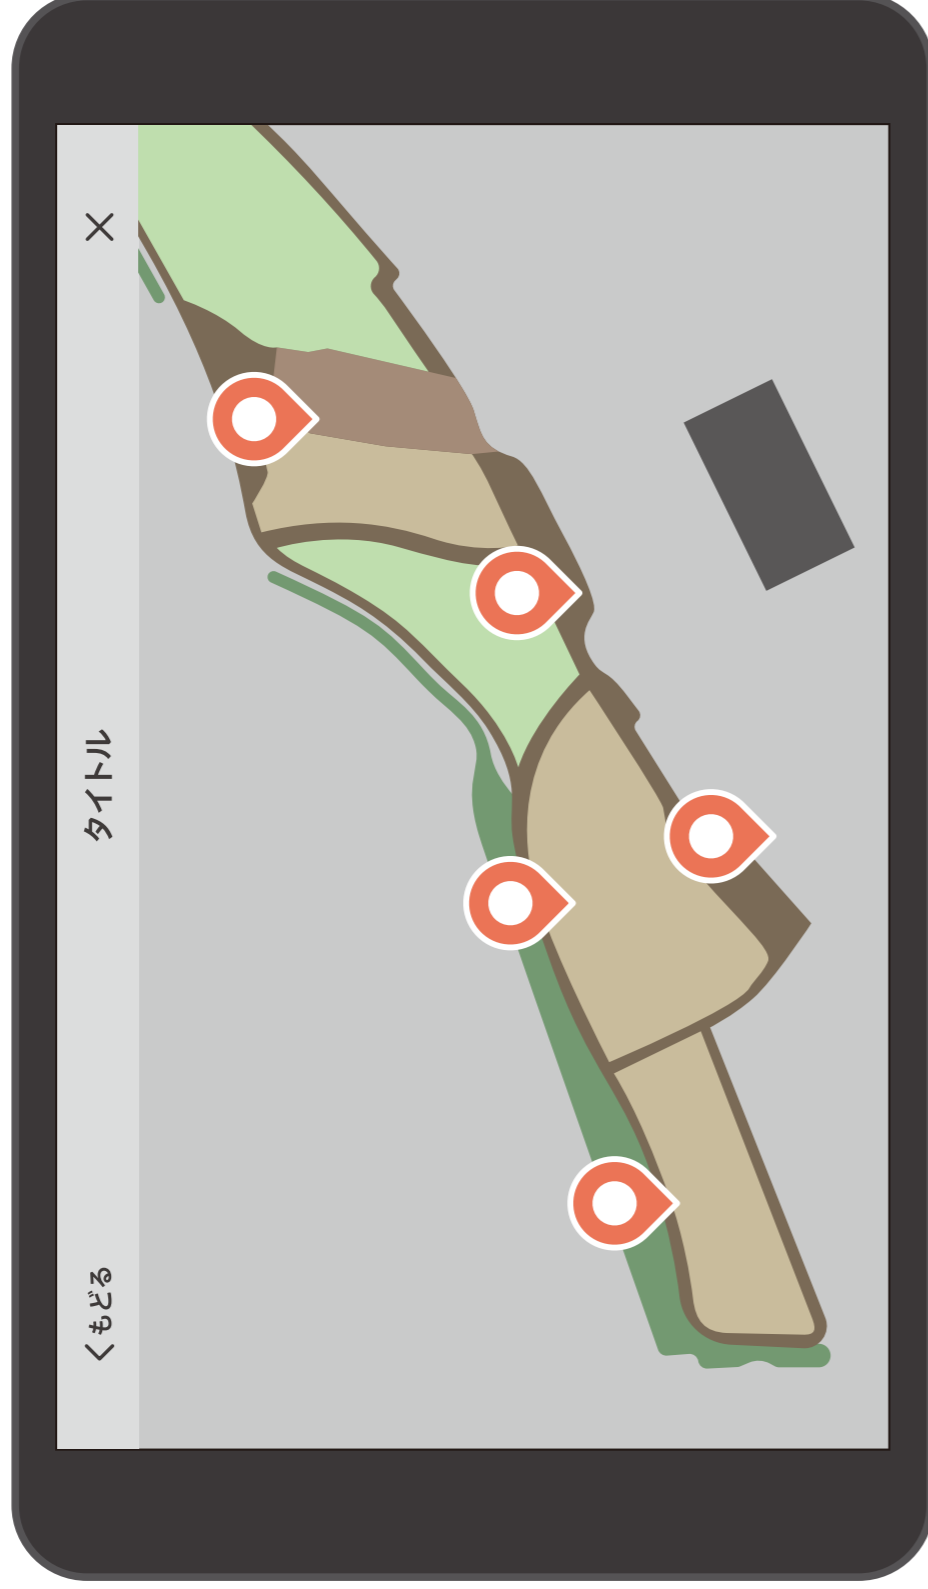

この文章はダミーです。文字の大きさ、量、字間、行間等を確認するために入力しています。この文章はダミーです。文字の大きさ、量、字間、行間等を確認するために入力しています。文字の大きさ、量、字間、行間等を確認するために入力しています。この文章はダミーです。文字の大きさ、量、字間、行間等を確認するために入力しています。この文章はダミーです。

この文章はダミーです。文字の大きさ、量、字間、行間等を確認するために入力しています。この文章はダミーです。文字の大きさ、量、字間、行間等を確認するために入力しています。文字の大きさ、量、字間、行間等を確認するために入力しています。この文章はダミーです。文字の大きさ、量、字間、行間等を確認するために入力しています。この文章はダミーです。