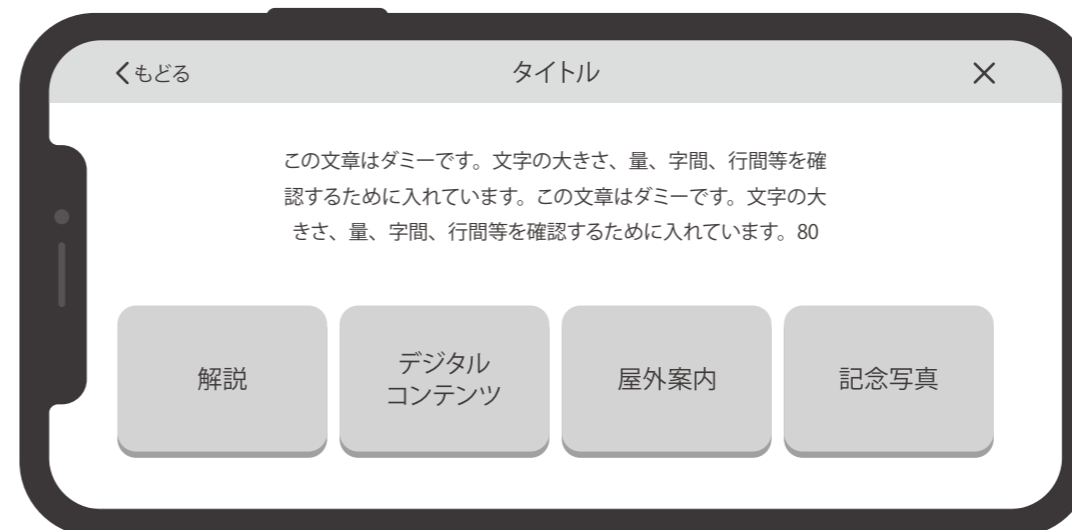

共通端末サイズ別文字サイズ確認

1. ■画面に入る文字数
2. ・スマホ (5.8インチ) 7.5pt 約175字
   - ・タブレット (8インチ) 9.5pt 約350字