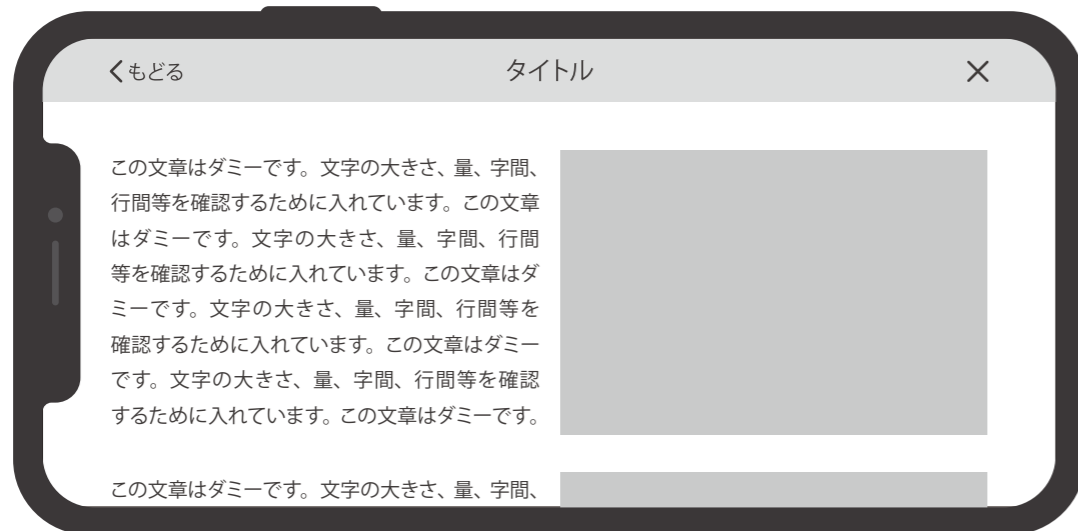

共通端末サイズ別文字サイズ確認

1. ■画面に入る文字数
2. ・スマホ (5.8インチ) 7.5pt 約175字
   - ・タブレット (8インチ) 9.5pt 約350字