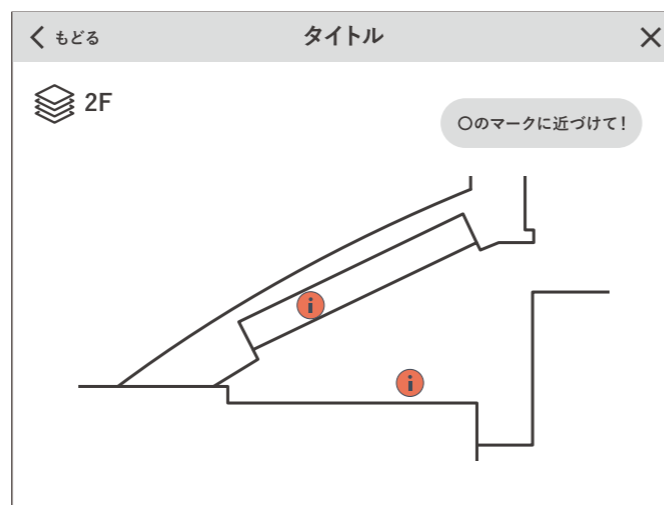

トップ

トップ メニュー表示

メニュー画面が表示された画面  
× ボタンで閉じる

※表示メニューはシンプルに。表現は工夫する。  
※背景はフェードで切り替わる。

タップすると解説スタート  
まずは館内マップへ遷移

館内案内 マップ

前の画面に遷移  
マップ切り替え

ビーコンでの通知があるが、タップすることも可能  
各コンテンツへ遷移

解説 (ハブページ)

詳細解説アイコン

デジタルコンテンツアイコン

屋外屋内関連項目  
解説を全面に表示

情報の取得方法について

①マップと連動した番号

ガイドアプリに表示されたスポットの番号をタップすると、コンテンツが表示される。一番標準的なコンテンツ選択操作。

②近接ビーコン

各スポットに設置されたビーコンに近づくことでコンテンツが表示される。ビーコンは最小 15cm、最大で 2m に範囲を限定できるので、スポットに応じて設定する。通知はガイドアプリ上に、一般的な通知バーのようなインターフェースで通知される。

③QR コード

各スポットに設置されたQRコードを読み込むことで、コンテンツが表示される。