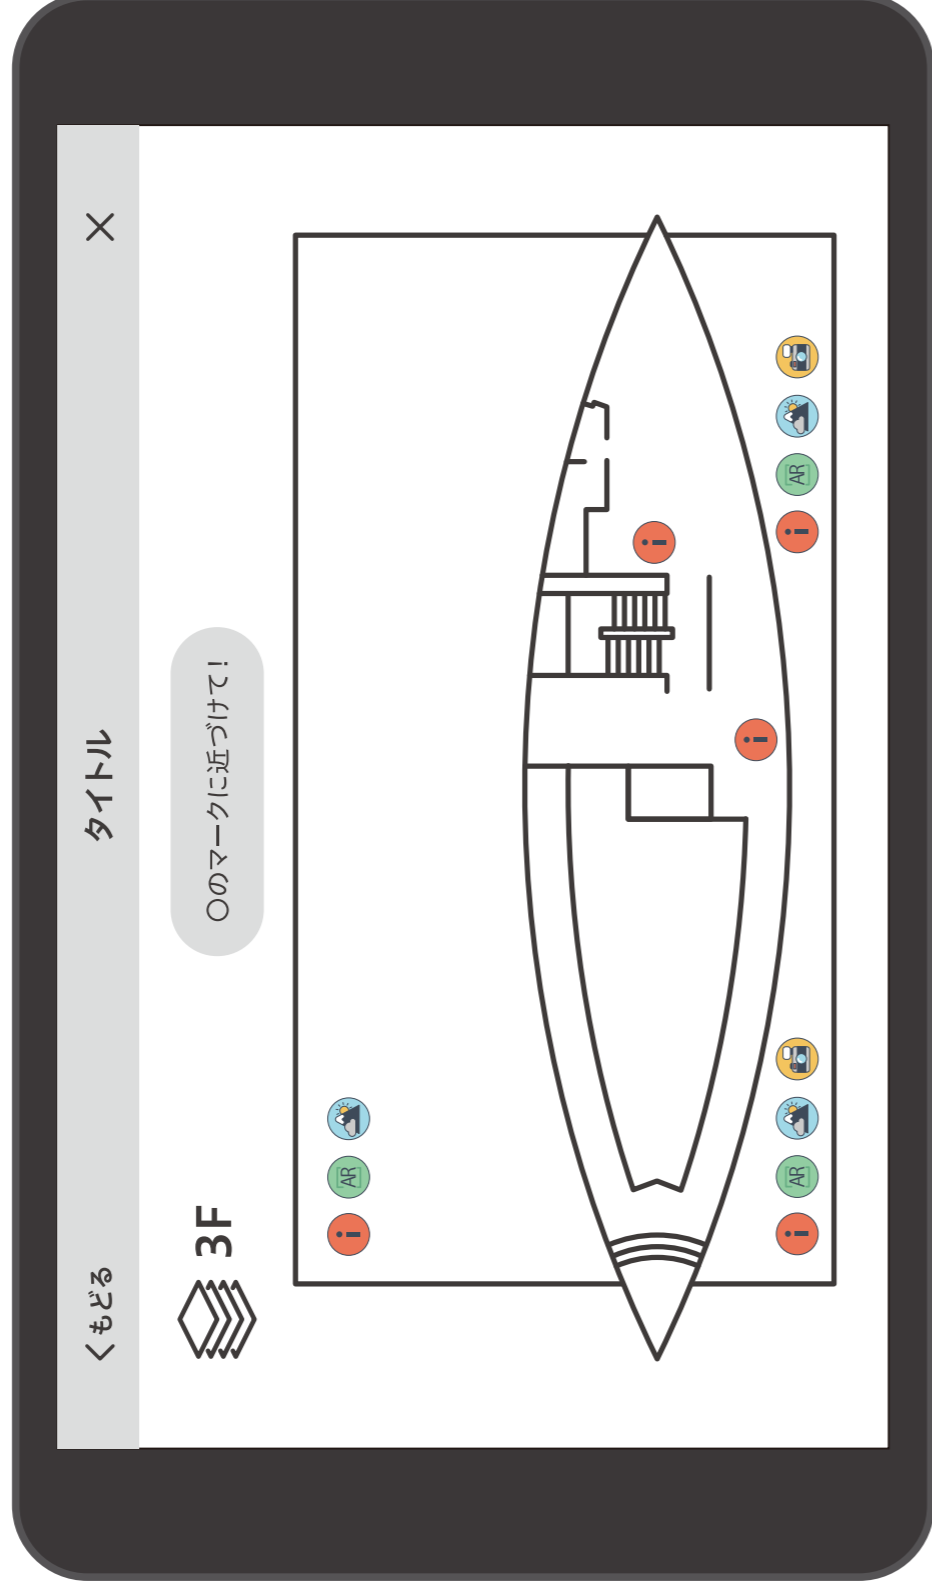

解説 (ハブページ)

詳細解説アイコン

デジタルコンテンツアイコン

屋外屋内関連項目  
解説を全面に表示

情報の取得方法について

①マップと連動した番号

ガイドアプリに表示されたスポットの番号をタップすると、コンテンツが表示される。一番標準的なコンテンツ選択操作。

②近接ビーコン

各スポットに設置されたビーコンに近づくことでコンテンツが表示される。ビーコンは最小 15cm、最大で 2m に範囲を限定できるので、スポットに応じて設定する。通知はガイドアプリ上に、一般的な通知バーのようなインターフェースで通知される。

③QR コード

各スポットに設置されたQRコードを読み込むことで、コンテンツが表示される。

# 共通端末サイズ別文字サイズ確認

- 画面に入る文字数
- ・スマホ (5.8インチ) 7.5pt 約175字
  - ・タブレット (8インチ) 9.5pt 約350字

この文章はダミーです。文字の大きさ、量、字間、行間等を確認するために入力しています。この文章はダミーです。文字の大きさ、量、字間、行間等を確認するために入力しています。文字の大きさ、量、字間、行間等を確認するために入力しています。この文章はダミーです。文字の大きさ、量、字間、行間等を確認するために入力しています。この文章はダミーです。