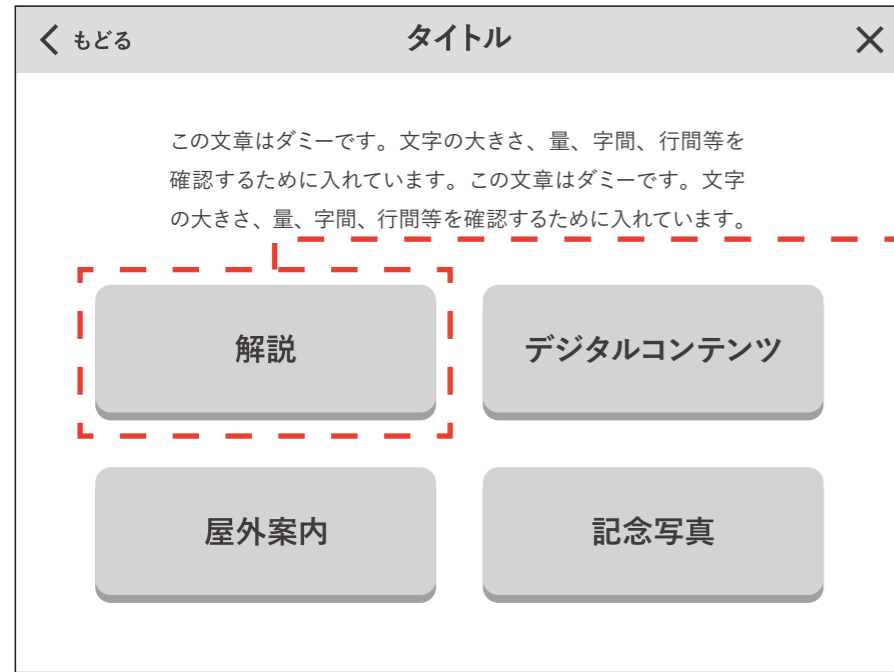

トップ

トップ メニュー表示

メニュー画面が表示された画面  
× ボタンで閉じる

※表示メニューはシンプルに。表現は工夫する。  
※背景はフェードで切り替わる。

タップすると解説スタート  
まずは館内マップへ遷移

館内案内 マップ

前の画面に遷移  
マップ切り替え

ビーコンでの通知があるが、タップすることも可能  
各コンテンツへ遷移

解説 (ハブページ)

詳細解説アイコン

デジタルコンテンツアイコン

屋外屋内関連項目  
解説を全面に表示

情報の取得方法について

①マップと連動した番号

ガイドアプリに表示されたスポットの番号をタップすると、コンテンツが表示される。一番標準的なコンテンツ選択操作。

②近接ビーコン

各スポットに設置されたビーコンに近づくことでコンテンツが表示される。ビーコンは最小 15cm、最大で 2m に範囲を限定できるので、スポットに応じて設定する。通知はガイドアプリ上に、一般的な通知バーのようなインターフェースで通知される。

③QR コード

各スポットに設置されたQRコードを読み込むことで、コンテンツが表示される。