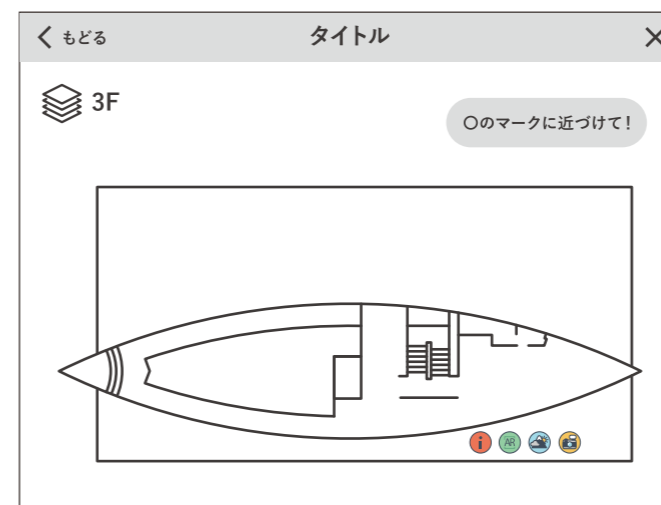

トップ

トップ メニュー表示

メニュー画面が表示された画面  
× ボタンで閉じる

※表示メニューはシンプルに。表現は工夫する。  
※背景はフェードで切り替わる。

タップすると解説スタート  
まずは館内マップへ遷移

館内案内 マップ

前の画面に遷移  
マップ切り替え

ビーコンでの通知があるが、タップすることも可能  
各コンテンツへ遷移

解説 (ハブページ)

詳細解説アイコン

デジタルコンテンツアイコン

屋外屋内関連項目  
解説を全面に表示

情報の取得方法について

①マップと連動した番号

ガイドアプリに表示されたスポットの番号をタップすると、コンテンツが表示される。一番標準的なコンテンツ選択操作。

②近接ビーコン

各スポットに設置されたビーコンに近づくことでコンテンツが表示される。ビーコンは最小 15cm、最大で 2m に範囲を限定できるので、スポットに応じて設定する。通知はガイドアプリ上に、一般的な通知バーのようなインターフェースで通知される。

③QR コード

各スポットに設置されたQRコードを読み込むことで、コンテンツが表示される。