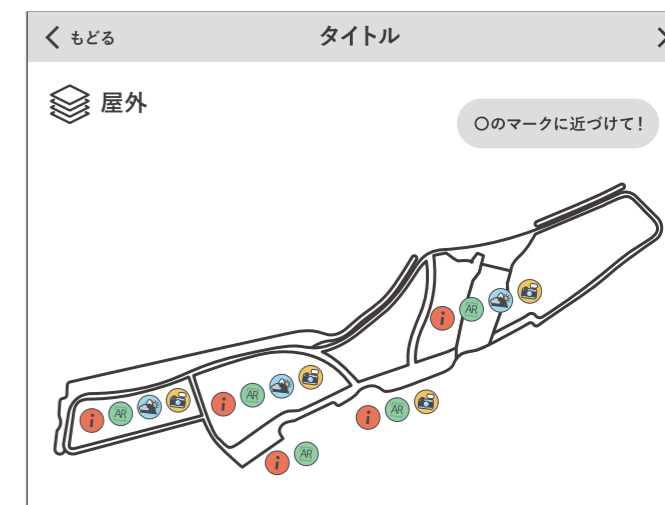

トップ

トップ メニュー表示

メニュー画面が表示された画面  
× ボタンで閉じる

※表示メニューはシンプルに。表現は工夫する。  
※背景はフェードで切り替わる。

タップすると解説スタート  
まずは館内マップへ遷移

館内案内 マップ

前の画面に遷移  
マップ切り替え

ビーコンでの通知があるが、タップすることも可能  
各コンテンツへ遷移

解説 (ハブページ)

詳細解説アイコン

デジタルコンテンツアイコン

屋外屋内関連項目  
解説を全面に表示

情報の取得方法について

①マップと連動した番号

ガイドアプリに表示されたスポットの番号をタップすると、コンテンツが表示される。一番標準的なコンテンツ選択操作。

②近接ビーコン

各スポットに設置されたビーコンに近づくことでコンテンツが表示される。ビーコンは最小 15cm、最大で 2m に範囲を限定できるので、スポットに応じて設定する。通知はガイドアプリ上に、一般的な通知バーのようなインターフェースで通知される。

③QR コード

各スポットに設置されたQRコードを読み込むことで、コンテンツが表示される。