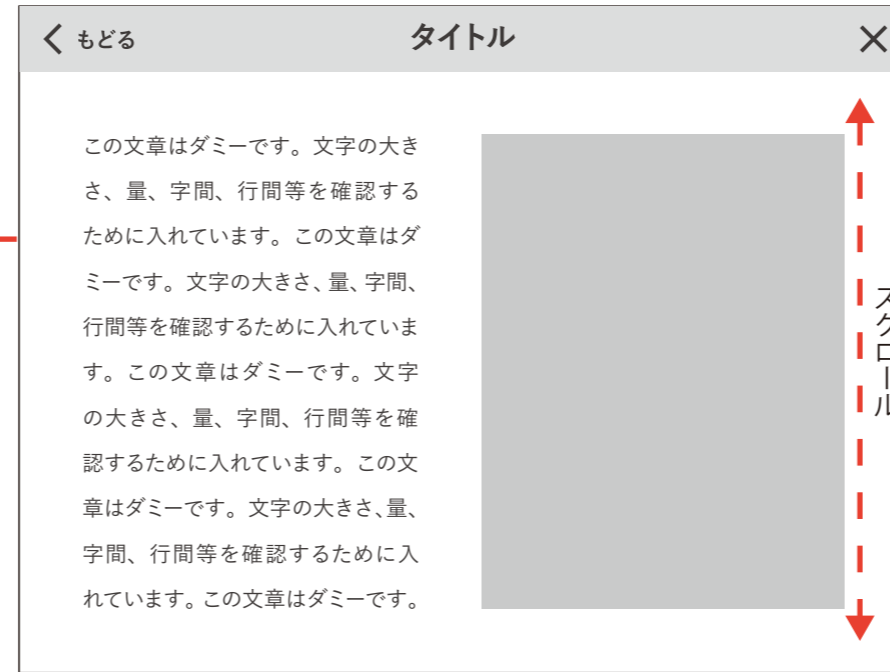

トップ

トップ メニュー表示

メニュー画面が表示された画面  
× ボタンで閉じる

※表示メニューはシンプルに。表現は工夫する。  
※背景はフェードで切り替わる。

タップすると解説スタート  
まずは館内マップへ遷移

館内案内 マップ

前の画面に遷移  
マップ切り替え

ビーコンでの通知があるが、タップすることも可能  
各コンテンツへ遷移

解説 (ハブページ)

詳細解説アイコン

デジタルコンテンツアイコン

屋外屋内関連項目  
解説を全面に表示

情報の取得方法について

①マップと連動した番号

ガイドアプリに表示されたスポットの番号をタップすると、コンテンツが表示される。一番標準的なコンテンツ選択操作。

②近接ビーコン

各スポットに設置されたビーコンに近づくことでコンテンツが表示される。ビーコンは最小 15cm、最大で 2m に範囲を限定できるので、スポットに応じて設定する。通知はガイドアプリ上に、一般的な通知バーのようなインターフェースで通知される。

③QR コード

各スポットに設置されたQRコードを読み込むことで、コンテンツが表示される。