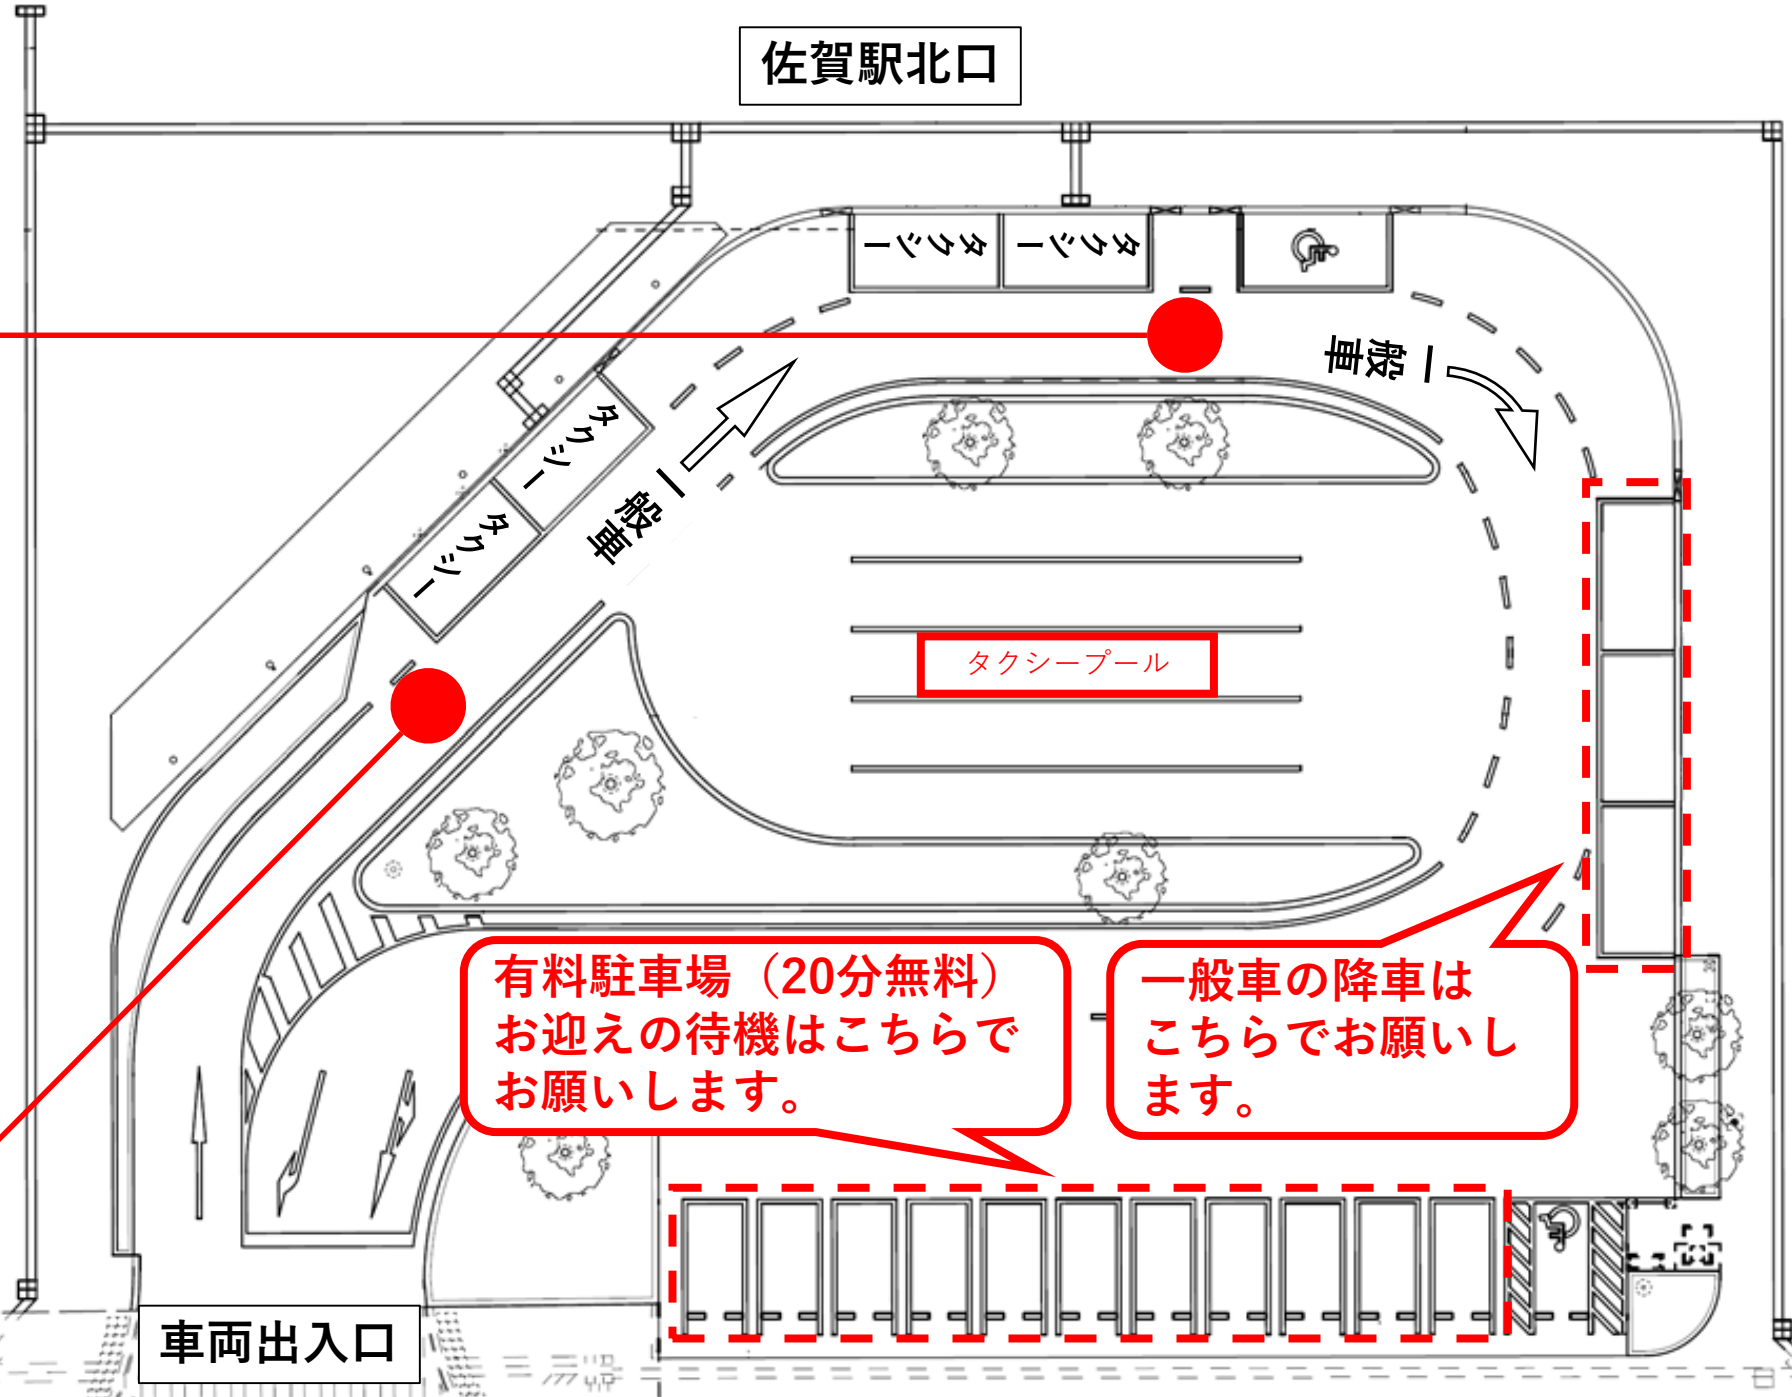

佐賀駅北口

タクシープール

有料駐車場（20分無料）
お迎いの待機はこちらで
お願いします。

一般車の降車は
こちらでお願いします。

車両出入口