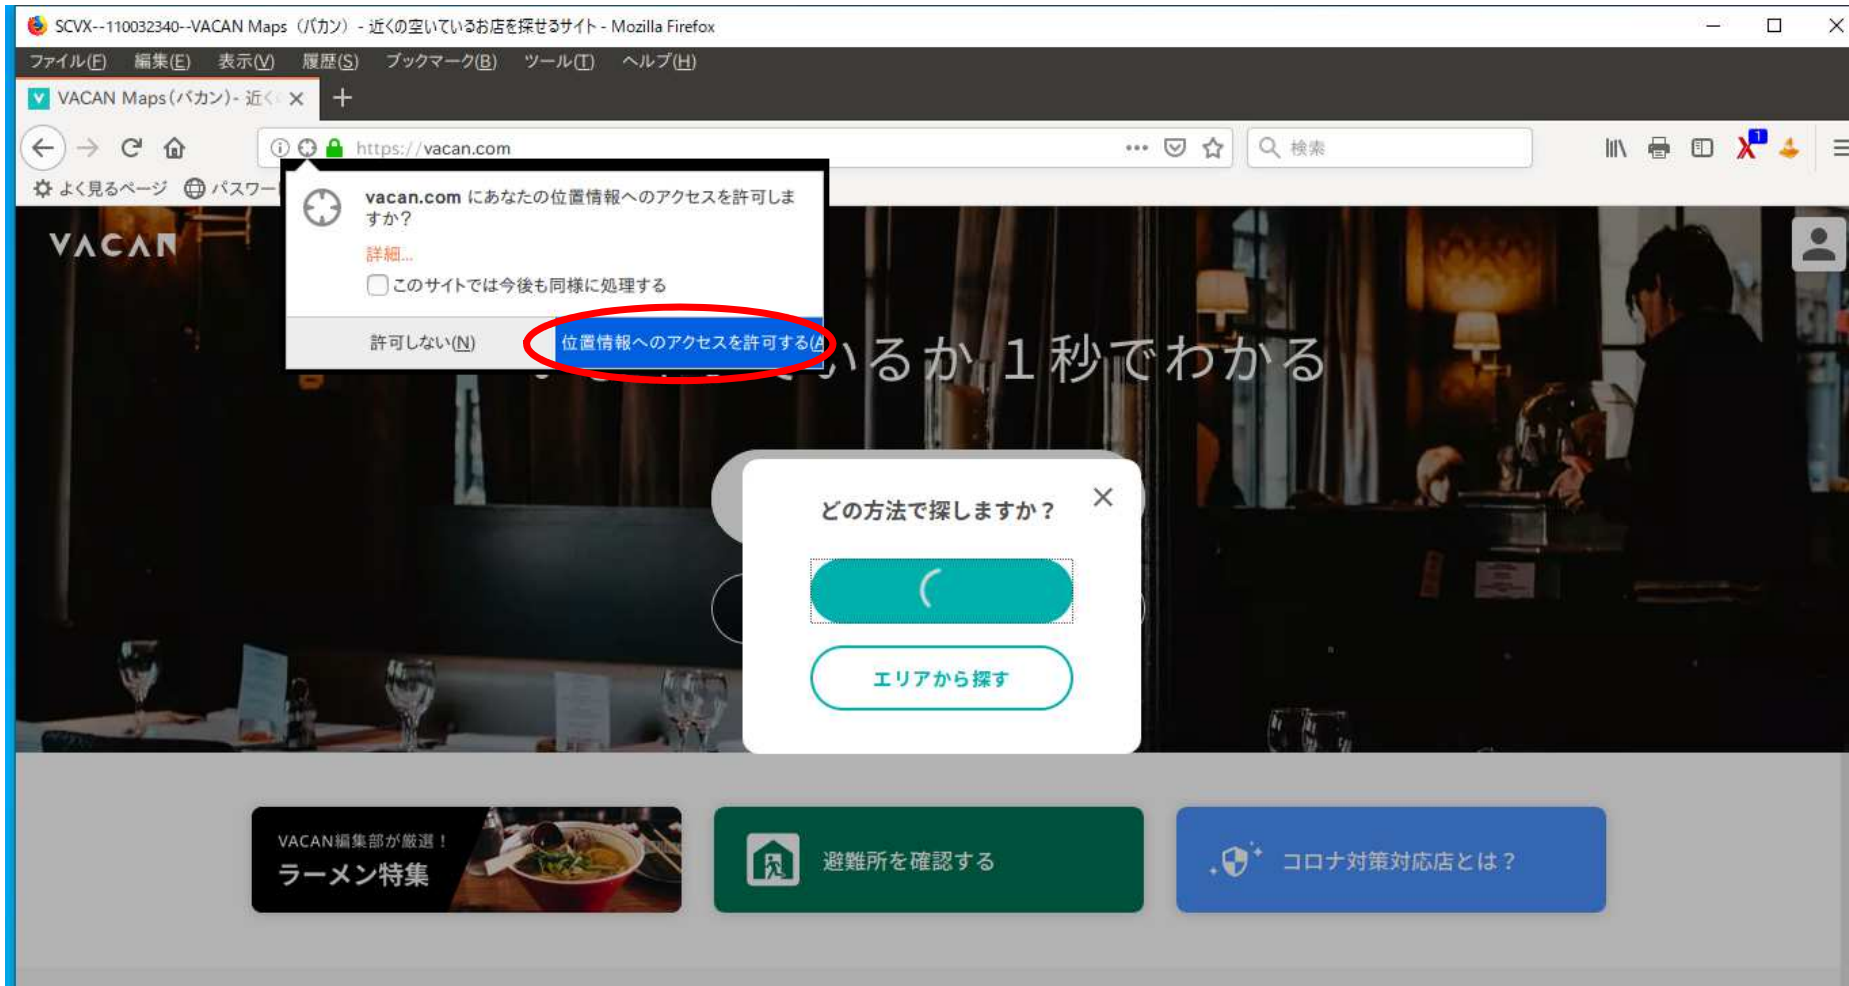

① <https://vacan.com/> にアクセス

② 「避難所を確認する」をクリック

④ 「現在地から探す」をクリック

The screenshot shows a web browser window with the URL <https://vacan.com>. The page features a background image of a restaurant interior and a plate of food. A modal dialog box is displayed in the center, titled "どの方法で探しますか？" (Which method do you want to search with?). The dialog contains two buttons: "現在地から探す" (Search from current location), which is highlighted with a red circle, and "エリアから探す" (Search from area). Below the dialog, there are three promotional banners: "VACAN編集部が厳選！ラーメン特集" (VACAN editorial team's selection! Ramen special), "避難所を確認する" (Check evacuation shelters), and "コロナ対策対応店とは？" (What are COVID-19 countermeasures?).

⑤ 「位置情報へのアクセスを許可する」をクリック

SCVX--110032340--VACAN Maps (バカン) - 近くの空いているお店を探せるサイト - Mozilla Firefox

ファイル(F) 編集(E) 表示(V) 履歴(S) ブックマーク(B) ツール(T) ヘルプ(H)

VACAN Maps(バカン)- 近く × +

https://vacan.com/map/33.2660736,130.2986752 検索