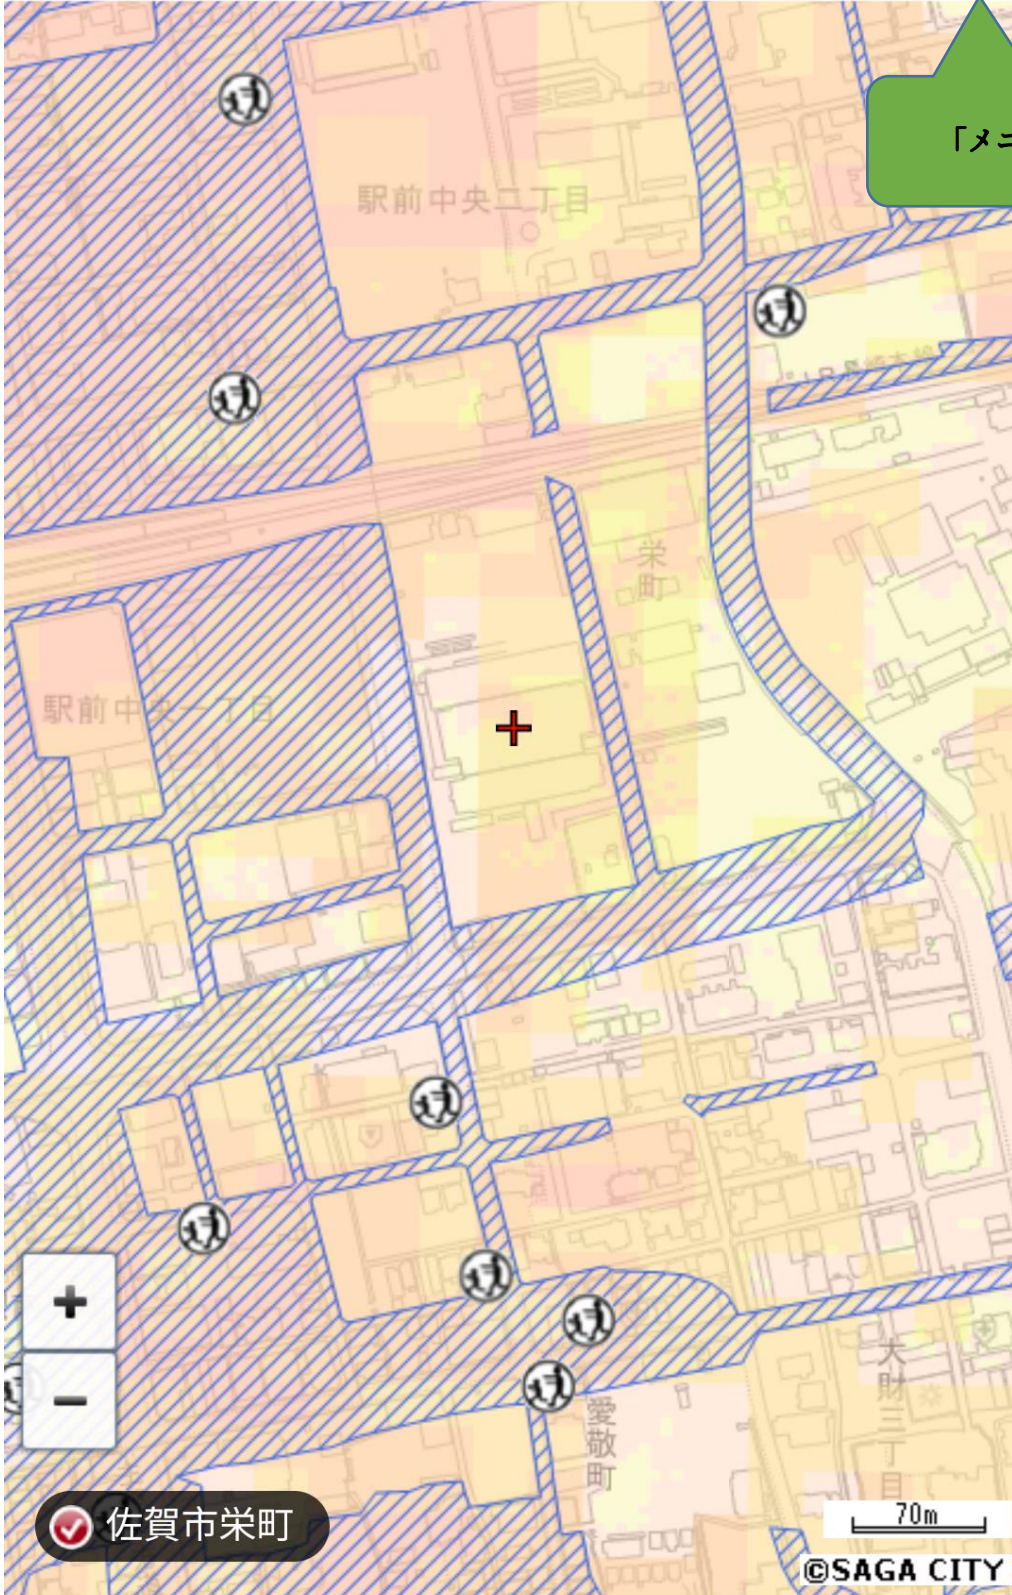

### 地図の表示位置指定

地図を表示する場所を選んで下さい。

#### キーワード・一覧

地図を表示

「地図を表示」を押す

住所を指定して地図を表示

目標施設を指定して地図を表示

#### 情報一覧から探す

「こども110番の家」

避難所

防災倉庫

ヘリポート

ぐるっとさがナビ

「メニュー」を押す

佐賀市栄町

70m  
©SAGA CITY

戻る