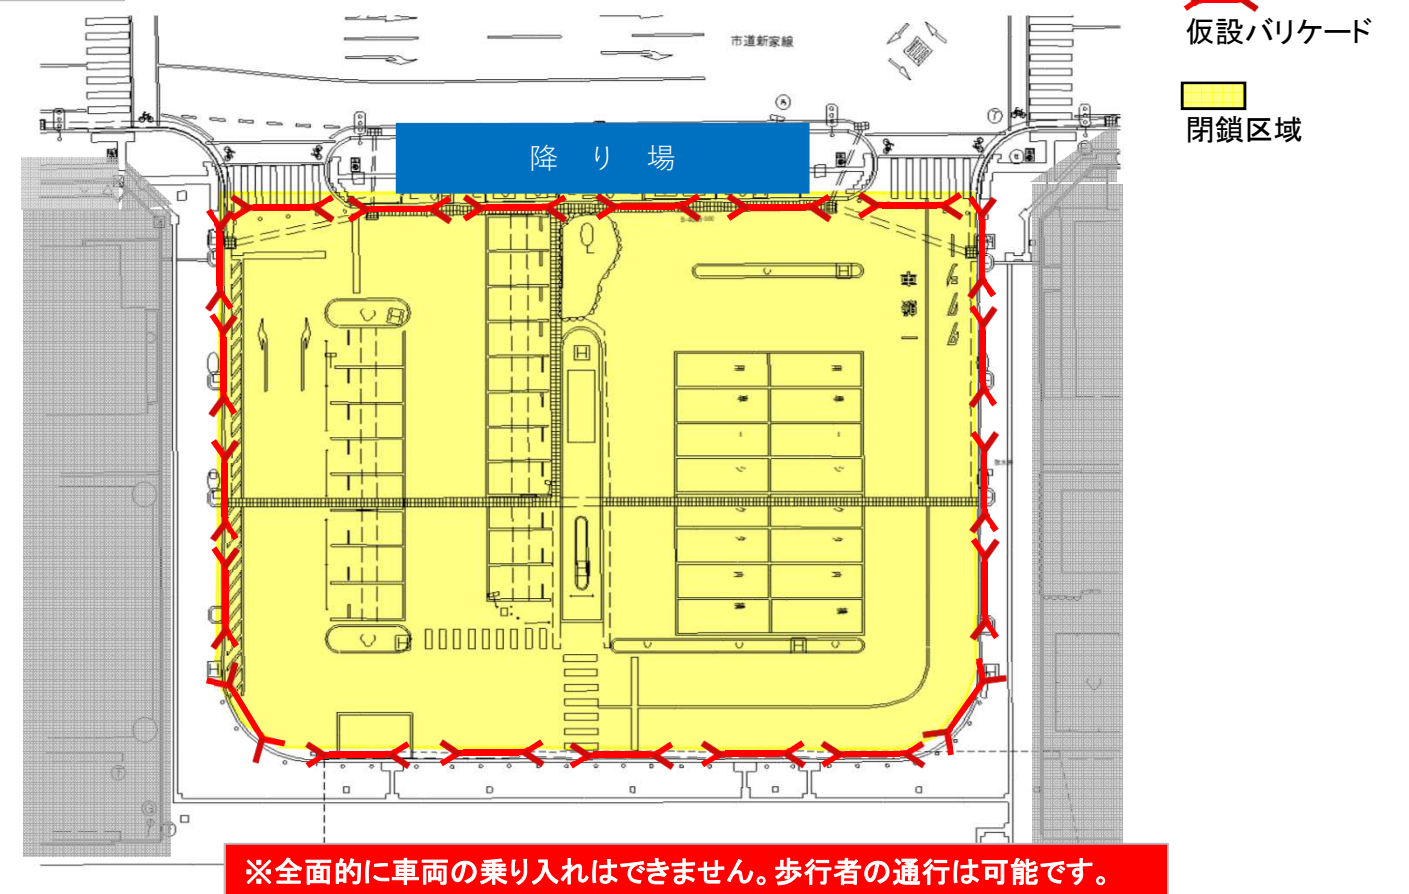

佐賀駅北口広場整備工事が始まります。工事期間中は混雑防止のため、公共交通機関、佐賀駅南口、市営佐賀駅南口暫定駐車場をご利用ください。

Step1 (9月23日～11月初旬頃)

Step2 (11月初旬～1月下旬頃)

Step3 (1月下旬～2月下旬頃)

Step4 (2月下旬～3月下旬頃予定)