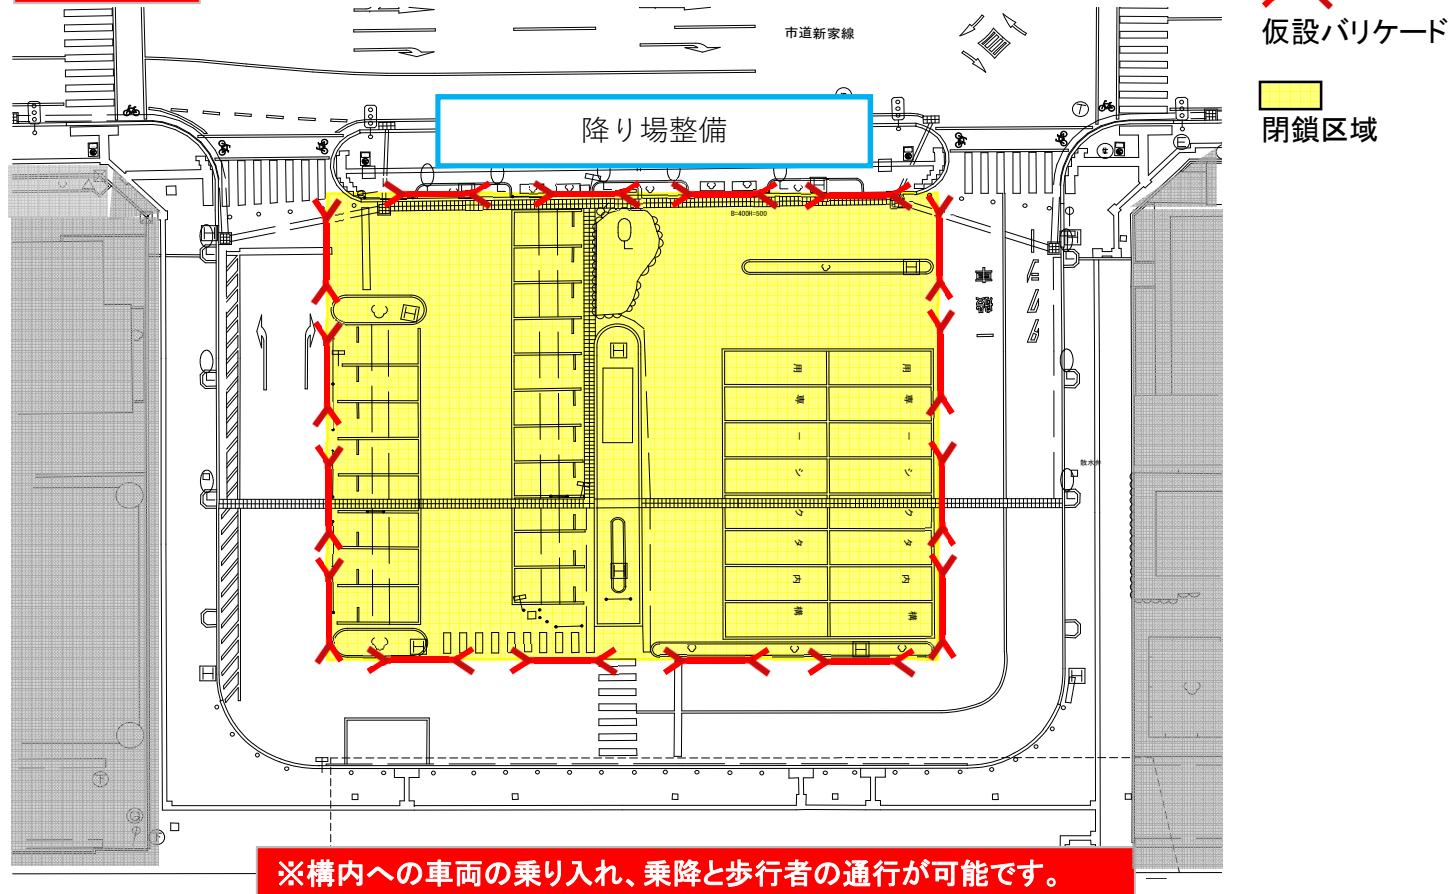

佐賀駅北口広場整備工事が始まります。工事期間中は混雑防止のため、公共交通機関、佐賀駅南口、市営佐賀駅南口暫定駐車場をご利用ください。

Step1 (9月23日～11月初旬頃)

Step2 (11月初旬～1月下旬頃)

Step3 (1月下旬～2月下旬頃)

Step4 (2月下旬～3月下旬頃予定)