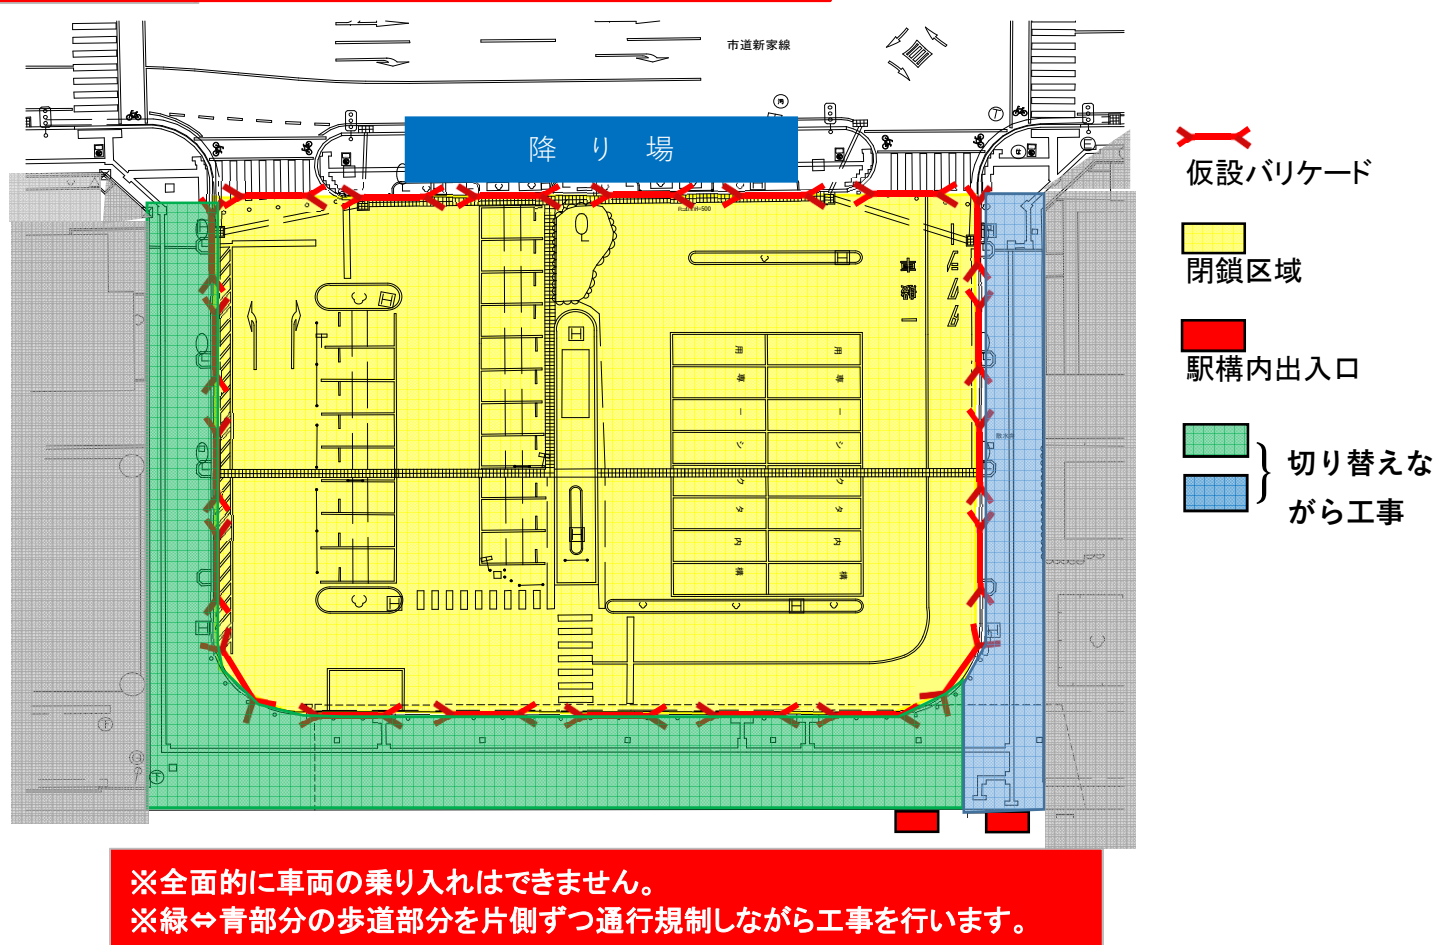

佐賀駅北口広場整備工事が始まります。工事期間中は混雑防止のため、公共交通機関、佐賀駅南口、市営佐賀駅南口暫定駐車場をご利用ください。

Step1 (9月23日～11月初旬頃)

Step2 (11月初旬～1月下旬頃)

Step3 (1月下旬～2月下旬頃)

Step4 (2月下旬～3月下旬頃予定)