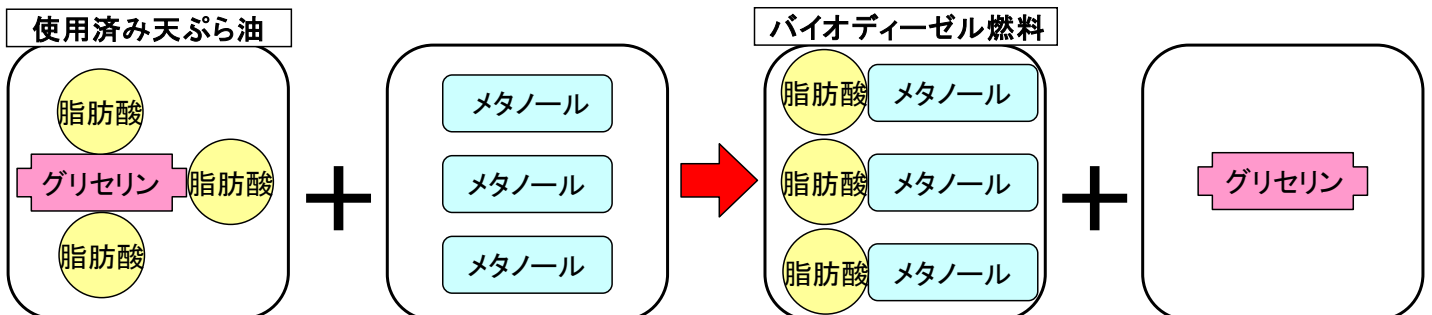

バイオマス活用推進基本計画（平成22年12月17日閣議決定）から抜粋

2. 使用済み天ぷら油リサイクルの流れ

100%バイオディーゼル燃料
を使用しています！！

3. バイオディーゼル燃料精製のイメージ

※令和2年度以降は、高品質バイオディーゼル燃料となり精製方法が異なります。

4. 使用済み天ぷら油の出し方

①まず油の種類を確認する

佐賀市でリサイクルできる油は植物性油に限られます。