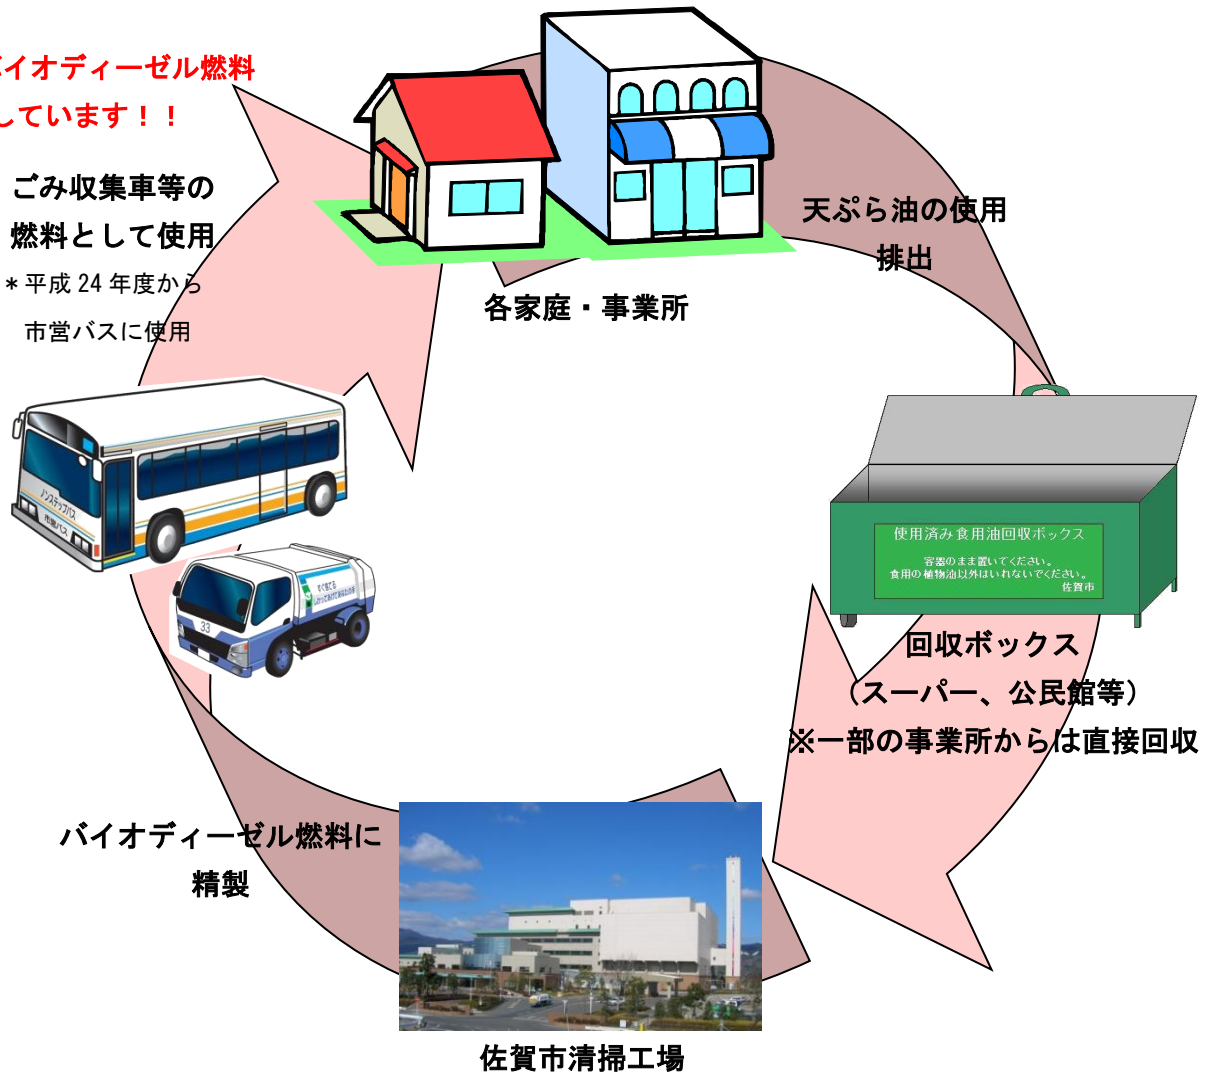

2. 使用済み天ぷら油リサイクルの流れ

100%バイオディーゼル燃料
を使用しています！！