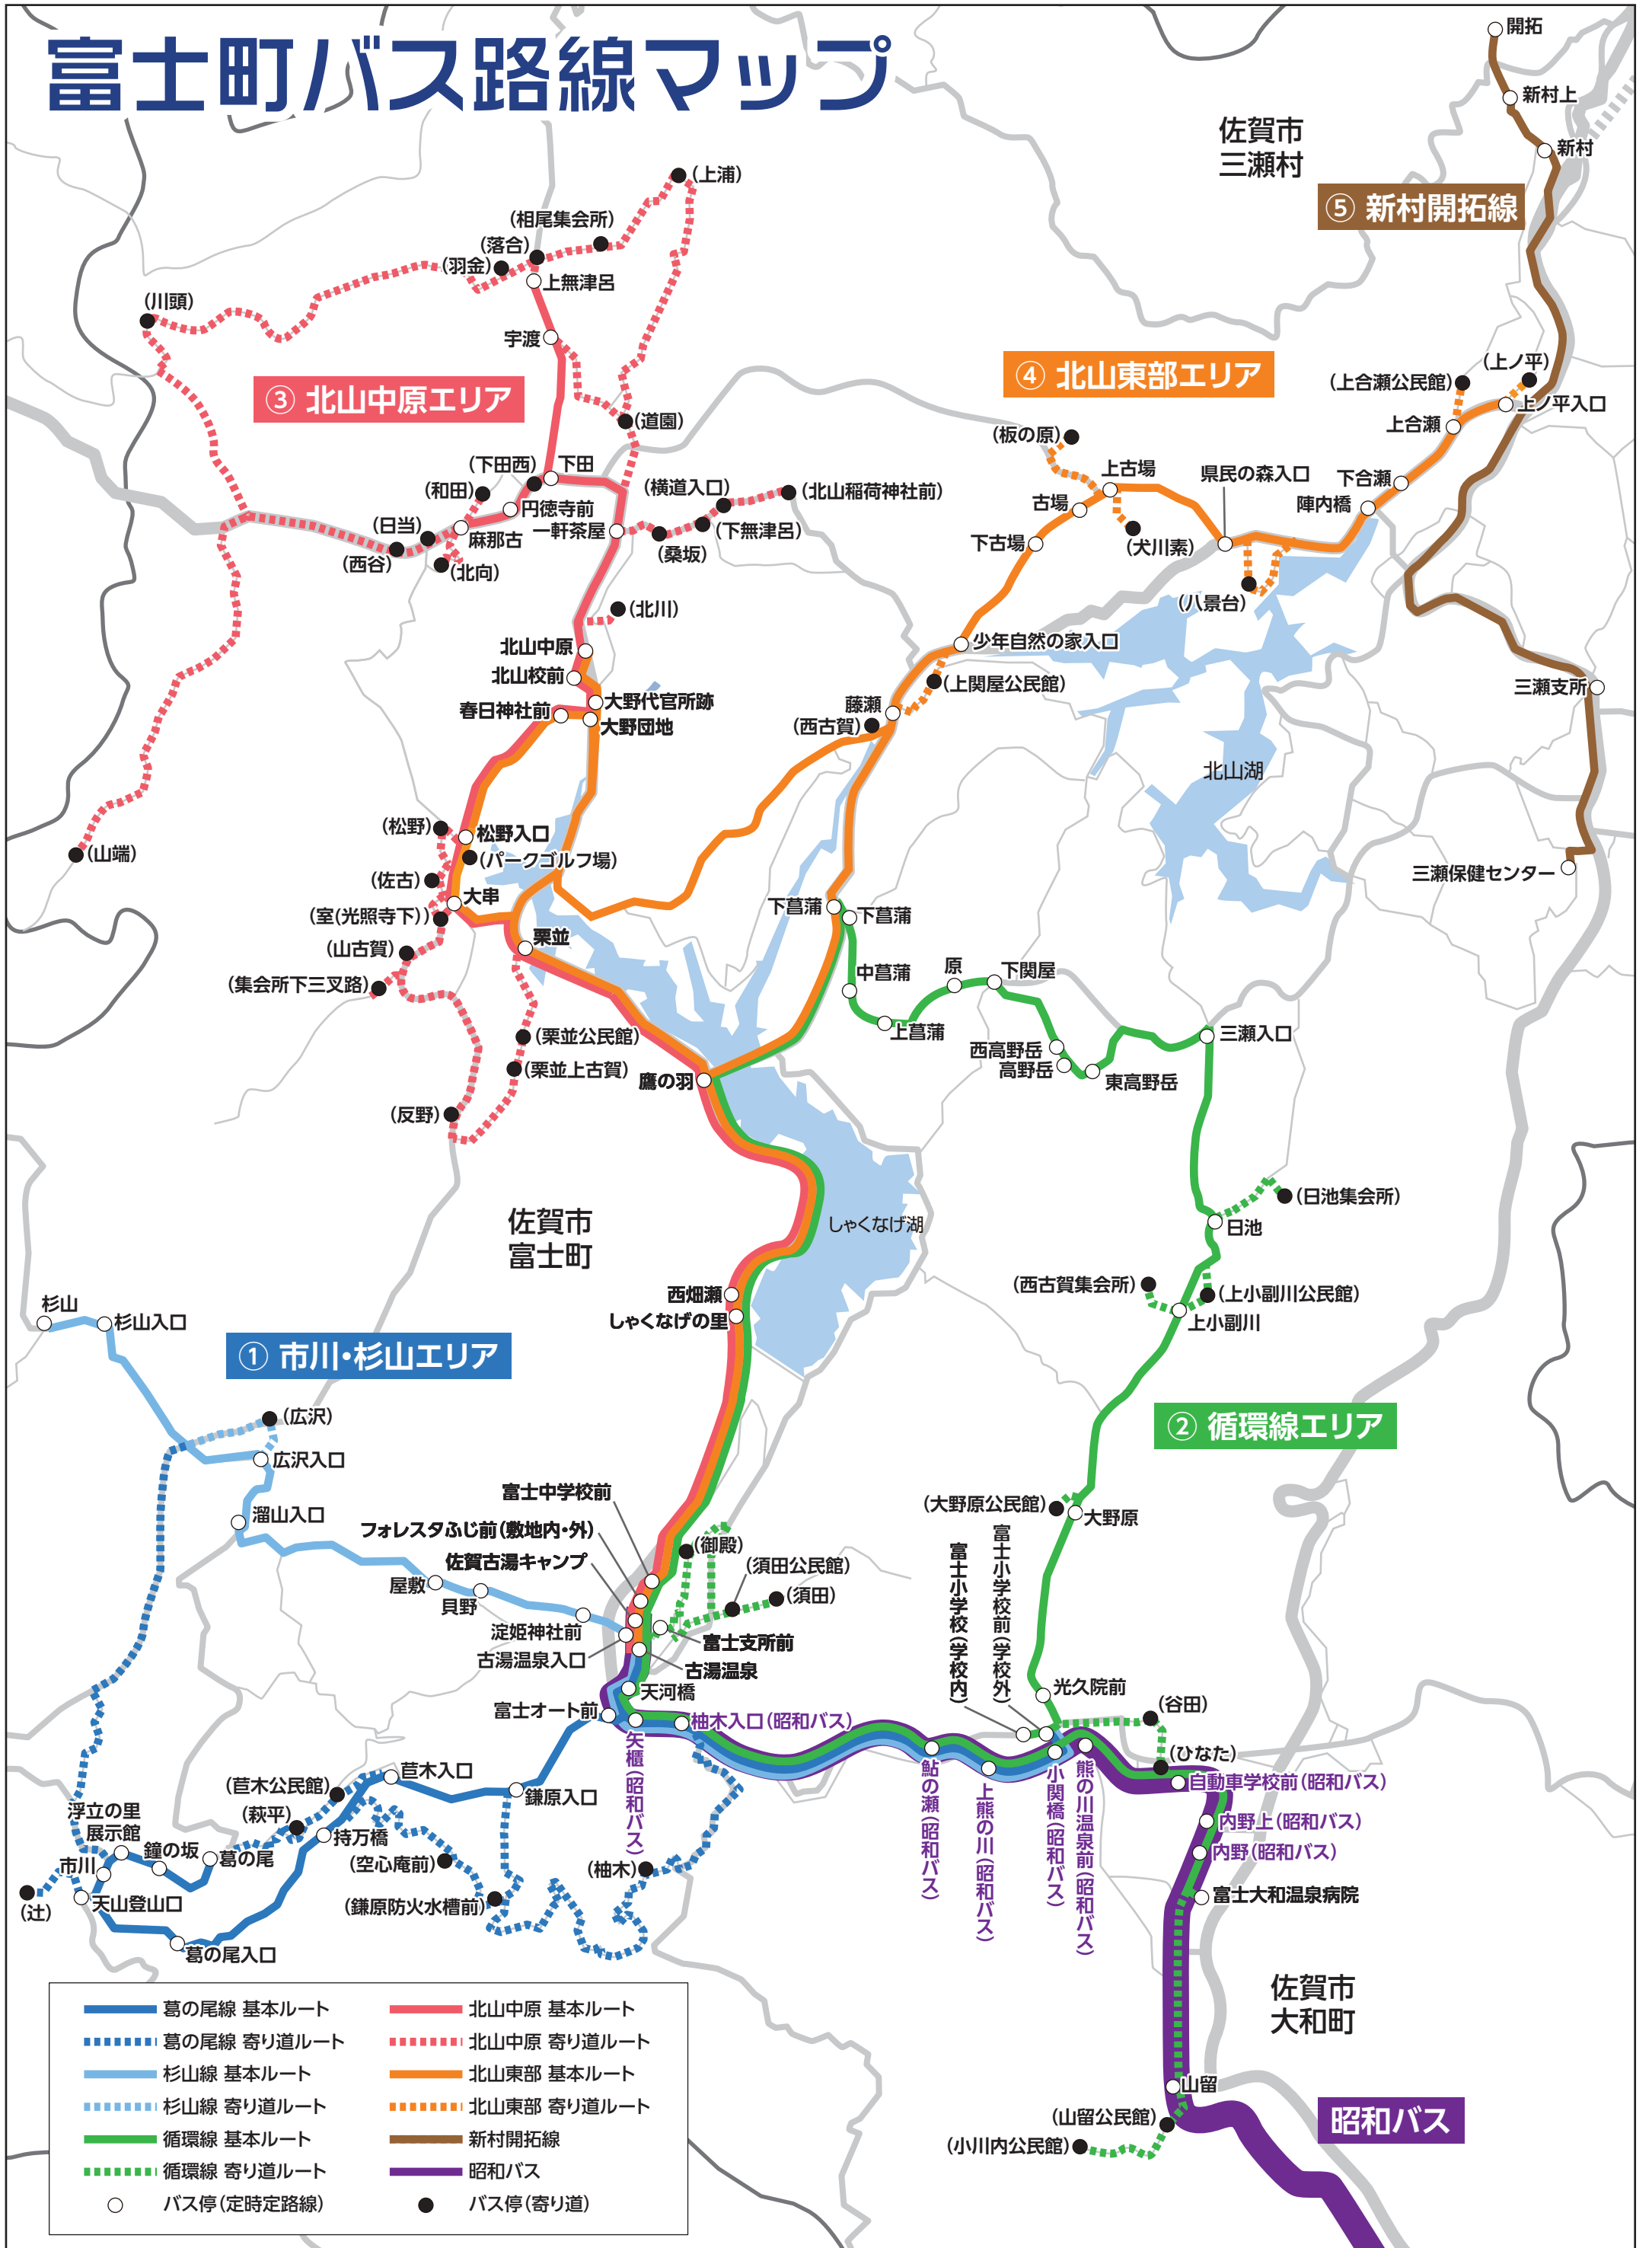

富士町バス路線マップ

③ 北山中原エリア

④ 北山東部エリア

⑤ 新村開拓線

① 市川・杉山エリア

② 循環線エリア

- | | |
|---------------|---------------|
| ● 葛の尾線 基本ルート | ● 北山中原 基本ルート |
| ● 葛の尾線 寄り道ルート | ● 北山中原 寄り道ルート |
| ● 杉山線 基本ルート | ● 北山東部 基本ルート |
| ● 杉山線 寄り道ルート | ● 北山東部 寄り道ルート |
| ● 循環線 基本ルート | ● 新村開拓線 |
| ● 循環線 寄り道ルート | ● 昭和バス |
| ○ バス停(定時定路線) | ● バス停(寄り道) |

昭和バス