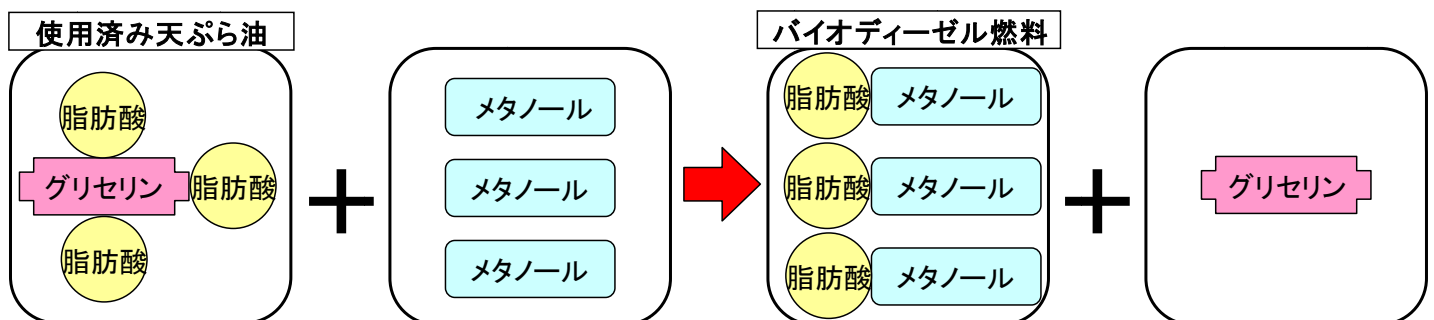

使用済み天ぷら油の リサイクル

佐賀市では、従来ごみとして排出していた使用済み天ぷら油を資源として有効活用し、循環型社会の構築を推進するため、平成16年度から使用済み天ぷら油のリサイクルを行っています。

回収した使用済み天ぷら油は、佐賀市清掃工場内の再生施設で環境にやさしいバイオディーゼル燃料に精製し、ごみ収集車等の軽油代替燃料として使用しています。

1. バイオディーゼル燃料を使用することによるメリット

①ごみの減量

今まで紙に吸わせたり、薬品で固めたりして、ごみとして処分していた使用済み天ぷら油をリサイクルすることにより、ごみを減らすことにつながります。

②資源の有効活用

軽油の代わりにバイオディーゼル燃料を使用することにより、軽油の使用を抑えることが出来ます。

③地球温暖化の抑制

植物由来の燃料であるため、大気中のCO₂を増加させないとされています。

【参考】CO₂を増加させない理由

バイオマスを燃焼させること等により放出される二酸化炭素（CO₂）は、生物の成長過程で光合成により大気中から吸収されたものであることから、バイオマスは大気中のCO₂を増加させないという「カーボンニュートラル」と呼ばれる特性を有している。

バイオマス活用推進基本計画（平成22年12月17日閣議決定）から抜粋

2. 使用済み天ぷら油リサイクルの流れ

3. バイオディーゼル燃料精製のイメージ

4. 使用済み天ぷら油の出し方

①まず油の種類を確認する

佐賀市でリサイクルできる油は植物性油に限られます。

出す油がリサイクルできるかあらかじめ確認してください。

リサイクルできる油であれば、賞味期限切れでも出すことが出来ます。