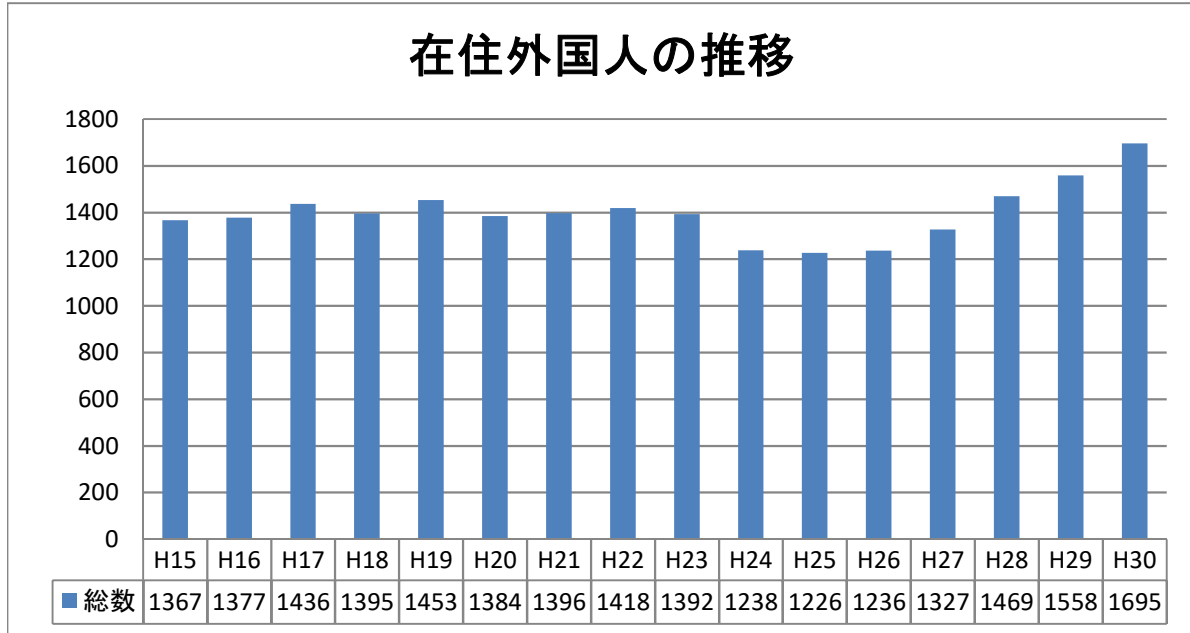

◎佐賀市の在住外国人の推移

出典：住民基本台帳

◎佐賀市の外国人就業数及び外国人就業者割合

出典：国勢調査