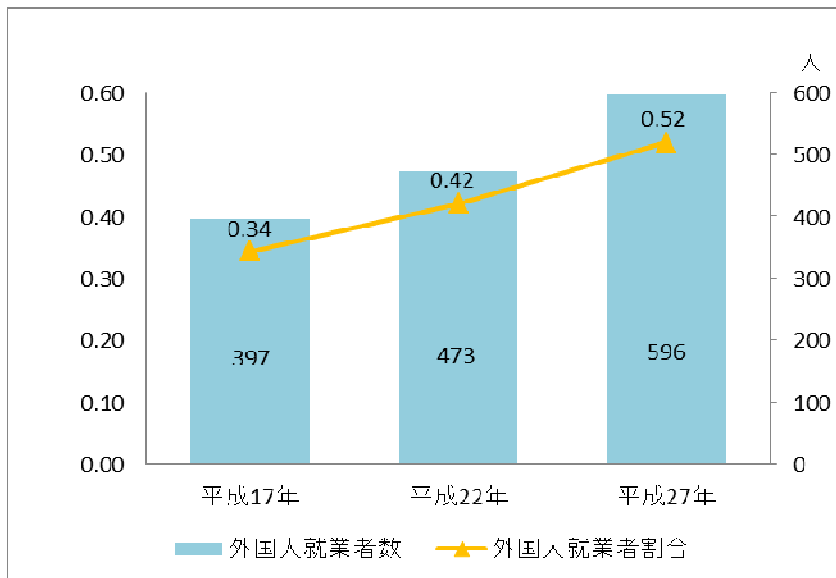

◎佐賀市の在住外国人の推移

出典：住民基本台帳

◎佐賀市の外国人就業数及び外国人就業者割合

出典：国勢調査