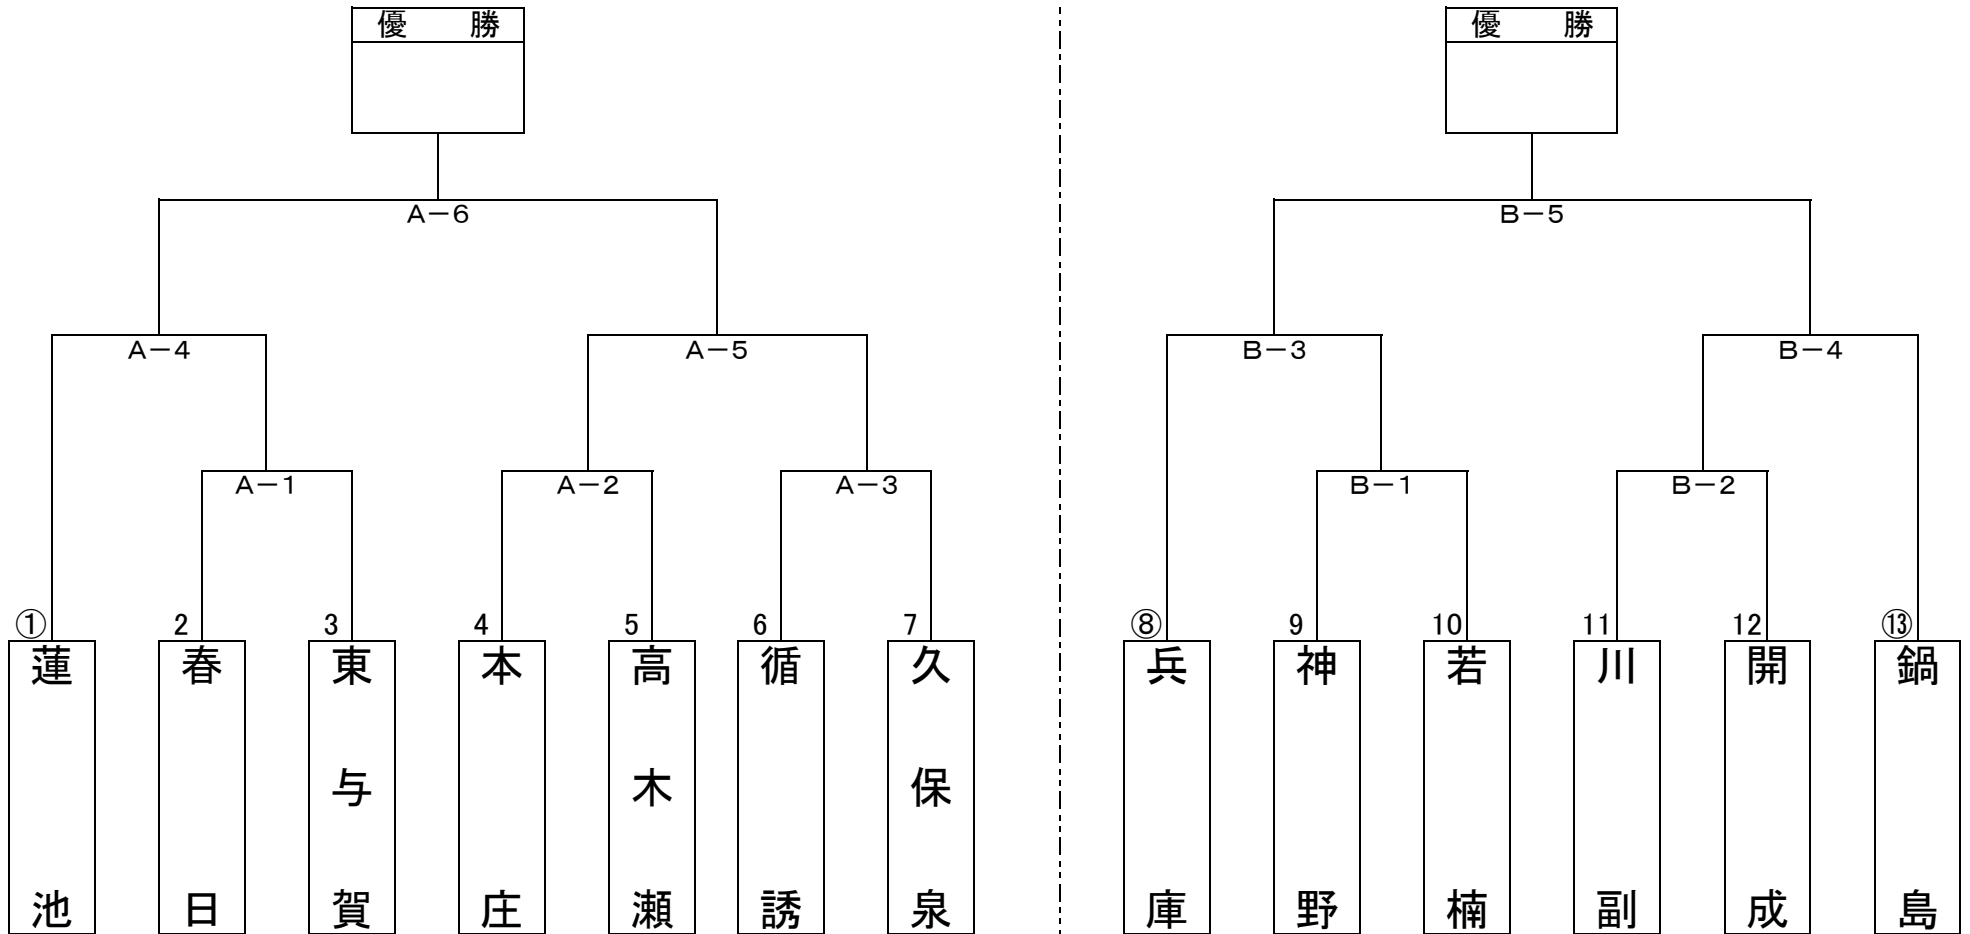

# バレーボール(一般女子B)

期 日 : 7月14日(日)

会 場 : スポーツパーク川副体育センター

開始時刻 : 開始式9時30分 開会式終了後競技開始

※審判については、前試合の負チームが行うこととする。 第1試合については、○印のチームが審判をする。