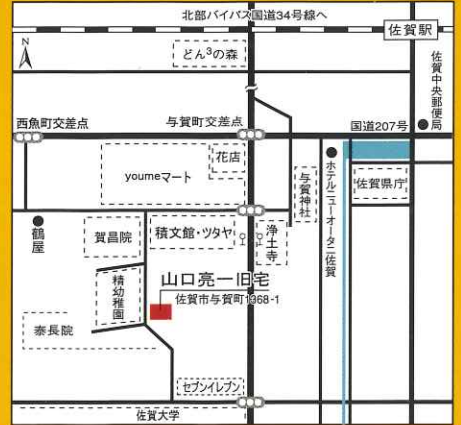

2019年5月～7月講座募集

山口亮一 やまぐちりょういち 旧宅

講座

各講座の受付は
4月16日(火)午前10時より
受け付けます。

初めての方でも安心。
お気軽にご連絡ください。

【申し込み/問い合わせ】

山口亮一 旧宅

開館時間 / 10:00～16:00

休館日 / 月曜日

〒840-0047 佐賀市与賀町1368-1

TEL・FAX **0952-60-2978**

e-mail: machiken@kou.bbiq.jp

※駐車台数に限りがございます。乗り合わせの上ご来場をお願い申し上げます。

青雲塾

「歌舞伎」 第112回～114回

～歌舞伎座で仕事をしていた塾長が語る～