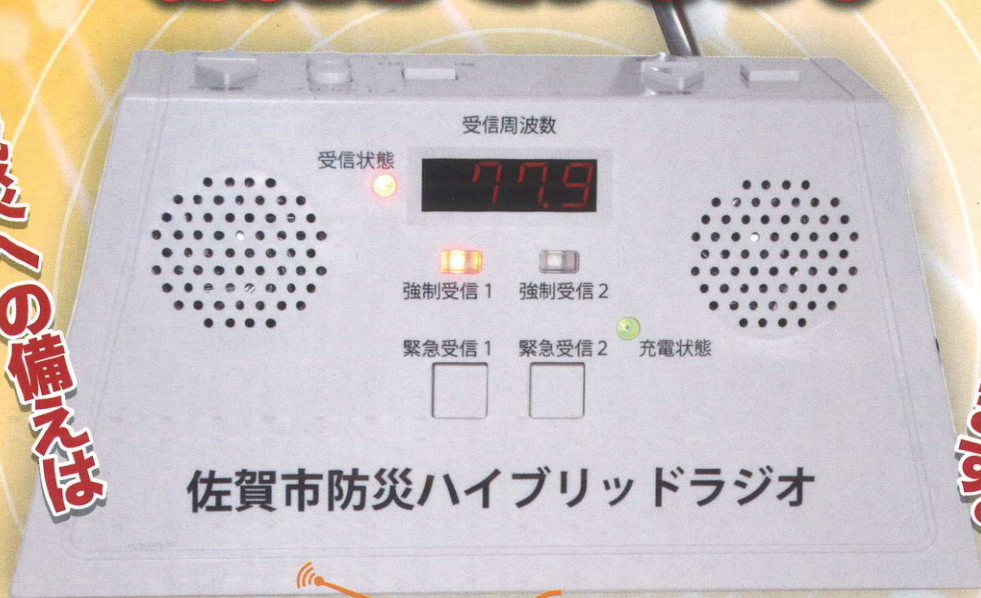

佐賀市防災ハイブリッドラジオを販売しています。

防災・減災への備えはお済みですか？

緊急情報を自動でお知らせします。

佐賀市防災ハイブリッドラジオ

動作説明

Q 佐賀市防災ハイブリッドラジオってなに？

A. 災害時などに佐賀市が発令する「避難勧告」などの緊急情報を自動的に受信し、お知らせしてくれるラジオです。電源がオフの状態でも、緊急情報を受信すると自動で起動します。緊急情報は、佐賀市と防災協定を締結した、「エフエム佐賀」と「えびすFM」が発信します。主に、長崎自動車道(高速道路)から南の地域で運用しています。

放送される情報

Q どんな情報が放送されるの？

A. 防災ラジオから自動で放送される情報は次のとおりです。

- ① 避難準備・高齢者等避難開始
- ② 避難勧告
- ③ 避難指示(緊急)
- ④ 自主避難

※緊急地震速報、気象情報、火災情報などは放送されません。通常は一般のFM・AMラジオとしてご利用いただけます。

販売価格

Q いくらで購入できるの？

A. 一般の方 **1台につき 10,000円**

単3乾電池それぞれ3本で動作可能。

(ニッケル水素充電電池のみで7時間の放送受信、ニッケル水素充電電池とすべての乾電池にて約1週間の連続放送受信可能) ※充電電池フル充電状態、アルカリ乾電池使用で音圧15の実力値です。

外形寸法/約220(横幅)・約90(奥行)・約110(高さ)mm

重量/本体(乾電池含まず)500g

お問い合わせ

佐賀市 総務部消防防災課 ☎0952-40-7034

E-mail shouboubousai@city.saga.lg.jp