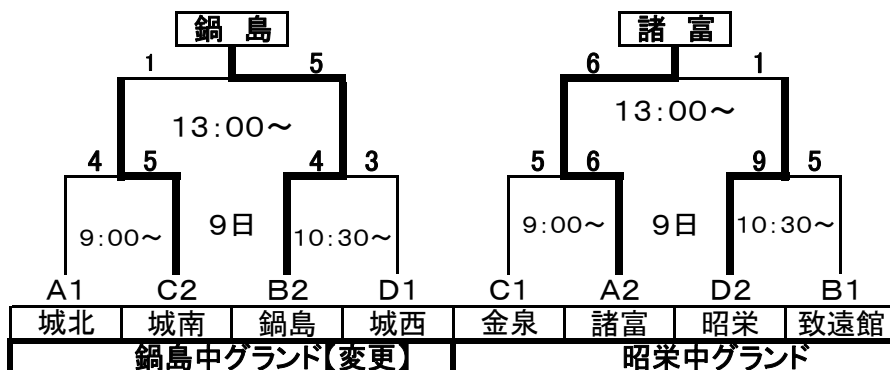

第42回 佐賀市長旗組み合わせ

決勝:6月9日(パート決勝)

予選:6月3日(1日目)

試合開始予定時間

- ① 9:00~
- ② 10:30~
- ③ 12:30~
- ④ 14:00~

シードの方法

文部科学大臣杯、新人戦、マルエス旗、佐賀市長旗をシードの対象とする。

- ①文部科学大臣杯…中部代表4ポイント、県大会優勝10ポイント
- ②新人戦…1位 7ポイント、2位5ポイント、3位3ポイント
- ③ドリム旗…1位10ポイント、2位7ポイント、3位5ポイント
- ④マルエス旗…1位10ポイント、2位7ポイント、3位5ポイント
※1勝1ポイント
- ⑤佐賀市長旗…1位5ポイント、2位3ポイント、3位1ポイント
※決勝T進出+2ポイント