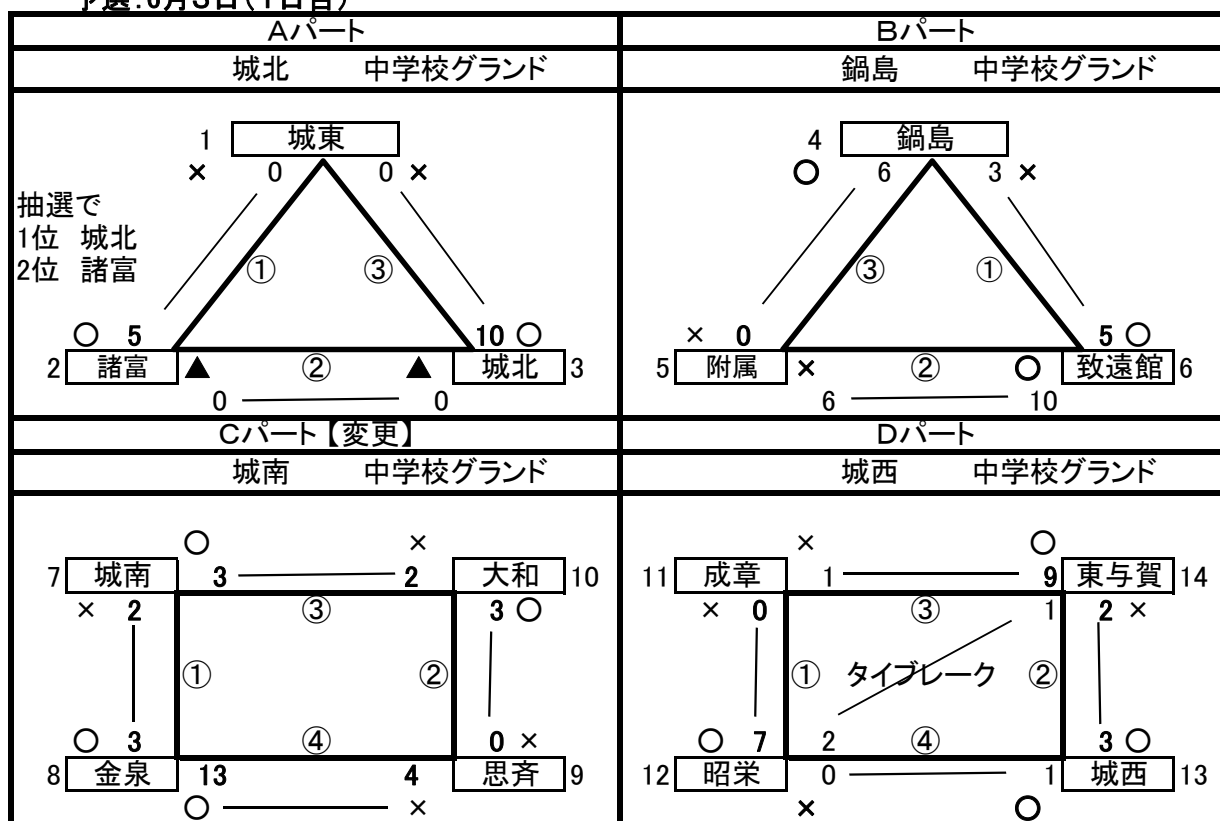

第42回 佐賀市長旗組み合わせ

決勝:6月9日(パート決勝)

予選:6月3日(1日目)

試合開始予定時間

- ① 9:00~
- ② 10:30~
- ③ 12:30~
- ④ 14:00~

シードの方法

文部科学大臣杯、新人戦、マルエス旗、佐賀市長旗をシードの対象とする。

- ①文部科学大臣杯…中部代表4ポイント、県大会優勝10ポイント
- ②新人戦…1位 7ポイント、2位5ポイント、3位3ポイント
- ③ドリム旗…1位10ポイント、2位7ポイント、3位5ポイント
- ④マルエス旗…1位10ポイント、2位7ポイント、3位5ポイント
※1勝1ポイント
- ⑤佐賀市長旗…1位5ポイント、2位3ポイント、3位1ポイント
※決勝T進出+2ポイント