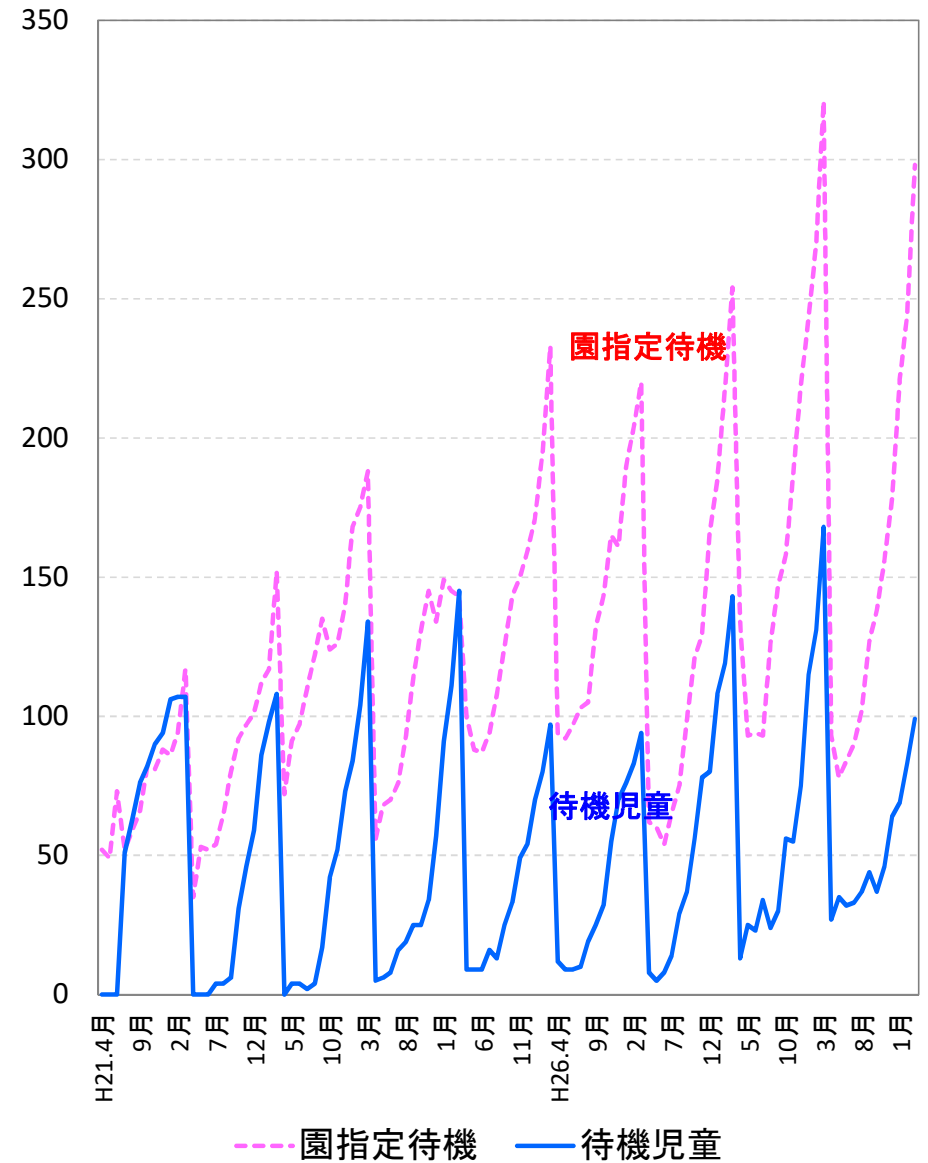

待機児童数の推移

	H21	H22	H23	H24	H25	H26	H27	H28	H29
4月	0	0	0	5	9	12	8	13	27
5月	0	0	4	6	9	9	5	25	35
6月	0	0	4	8	9	9	8	23	32
7月	51	4	2	16	16	10	14	34	33
8月	63	4	4	19	13	19	29	24	37
9月	76	6	17	25	25	25	37	30	44
10月	82	31	42	25	33	32	56	56	37
11月	90	46	52	34	49	55	78	55	46
12月	94	59	73	57	54	70	80	75	64
1月	106	86	84	91	70	76	108	115	69
2月	107	98	104	111	80	83	119	131	83
3月	107	108	134	145	97	94	143	168	99

園指定待機児童数の推移

	H21	H22	H23	H24	H25	H26	H27	H28	H29
4月	52	35	72	56	100	94	62	134	93
5月	49	53	91	68	88	92	60	93	78
6月	73	52	97	70	87	97	54	94	84
7月	52	54	110	76	94	103	65	93	90
8月	59	65	122	93	108	105	75	126	102
9月	66	80	135	114	125	132	99	147	127
10月	82	92	124	131	143	143	121	158	138
11月	81	97	126	145	150	165	129	187	156
12月	88	101	140	134	159	161	166	219	178
1月	86	112	168	149	171	190	185	243	221
2月	94	117	175	145	195	204	218	270	244
3月	117	152	188	143	233	220	254	321	298

佐賀市 待機児童 園指定待機