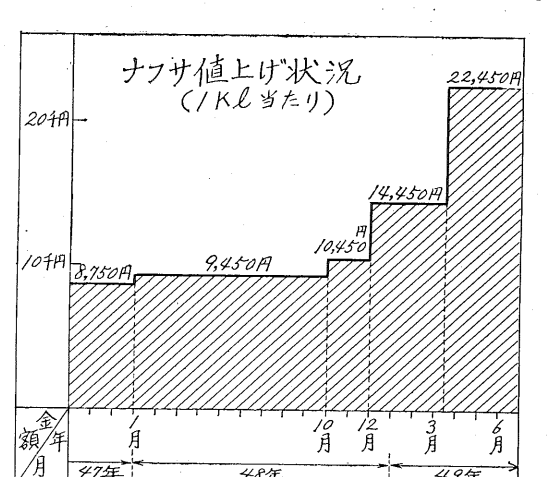

千七百五十円であったのが、現在では三万二千四百五十円と改定(値上げ)の準備を進め

ており、市議会の議決および通商産業局の認可を得て、できるだけ早く実施したい意向

です。そして、健全経営の見直しを立て、今以上にサービスの面を充実し、地域社会の福祉向上に貢献する公営企業として、一人でも多くの市民の方に喜んでもらうよう努力

したいと考えています。市民のみなさんのご理解とご協力をお願いします。

塩ビ製の殺虫剤にご注意