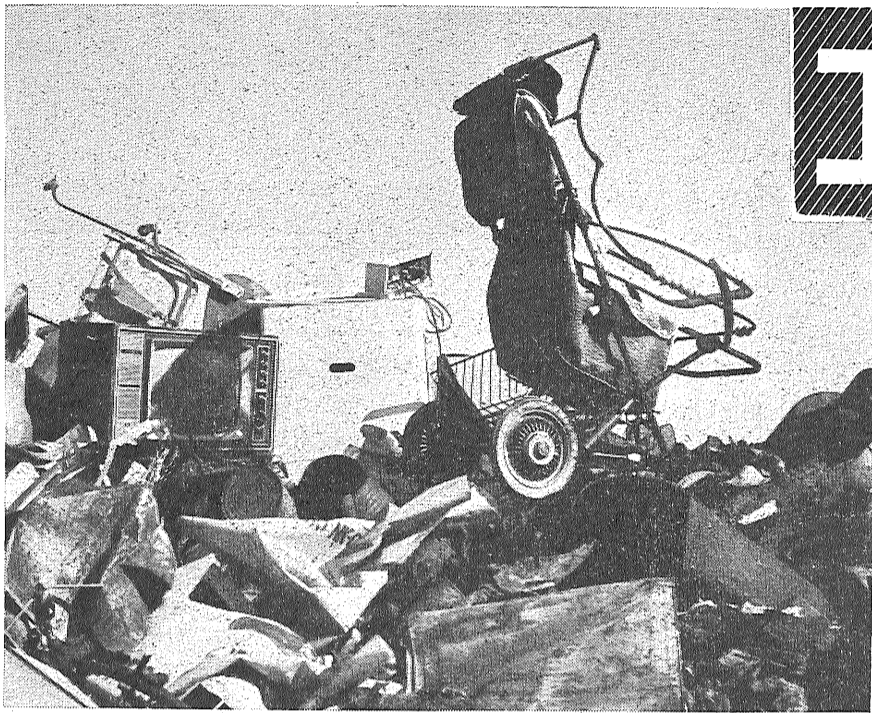

(昭和26年2月24日)
第三種郵便物認可

発行所 佐賀市役所
発行人 市長公室長
(定価2円)
電話代表④3151番

佐賀市の人口

1月4日現在 前月比
人口 150,814 +191
男 71,393 +146
女 79,421 +45
世帯 43,800 - 6

ゴミ処理に新鋭機を試験

破碎、圧縮で処理 公害防止・能力アップに

▽市では、増え続けるゴミに対処するため、設備の充実を図り、より能率的で公害を出さないという点を考慮し、燃えないゴミはもろくせん、生ゴミも△で破碎、圧縮できるという最新鋭の機械を試験する計画を進めています。

現在のゴミ焼却施設は、昭和四十四年に建設された能力シクラケットプラント(都市一日(八時間)三十トンの焼却能力)と、昭和四十八年に建設された焼却能力一日八十トンの破砕機二基と圧縮機一基です。破砕機は、古くなった冷蔵庫やテレビなどの燃えない粗大ゴミをこぼし大いにかきつぶして、燃えるゴミと燃えない粗大ゴミを分別したり、圧で砕き、金属類は電磁石で抽

この新型機械は、粗大ゴミをこぼし大いにかきつぶして、燃えるゴミと燃えない粗大ゴミを分別したり、圧で砕き、金属類は電磁石で抽出する仕組みです。

破砕機は、古くなった冷蔵庫やテレビなどの燃えない粗大ゴミをこぼし大いにかきつぶして、燃えるゴミと燃えない粗大ゴミを分別したり、圧で砕き、金属類は電磁石で抽出する仕組みです。

また、残りのゴミは、粘着剤を混ぜて圧縮機で六十度角程度の塊りにしてしまします。これもまた、埋め立て用などに利用できるということです。

この固められたゴミは、現在そのまま埋め立てられていたゴミの量に比べると約九分の一程度にも圧縮され、また土と同じ比重にもできるといわれています。

市では、現在一日に約七十七立方メートルの不燃物ゴミを収集し埋め立て処分していますが、そのための用地確保も困難なところから、粗大ゴミがこの新鋭機械で圧縮されれば、それだけ用地の確保も容易になり、また、これまでゴミ質の不均衡などから生じていた埋め立て地の地盤沈下の解消にもなるという利点も期待されています。

もつ一基は、通常家庭から出される残菜や肉のクズなど

排出された粗大ゴミの山、新鋭機で砕き、圧縮して処理する計画。

排出された粗大ゴミの山、新鋭機で砕き、圧縮して処理する計画。

昨年十二月二十二日に、消費者生活安定緊急措置法が成立しました。そして、灯油・液化石油ガス(プロパンガス)の二品目を指定し、今年一月十八日から家庭用燃料である十八リットルの灯油および十