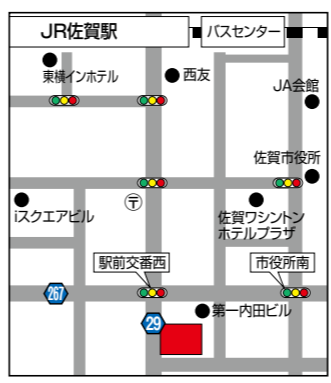

◎**問い合わせ** 本庁 工業振興課 企業誘致室
☎40・7107 FAX26・6244
kogyo@city.saga.lg.jp

小学生卓球教室 参加者募集

■**対象** 市内在住の小学生

■**日時** 10月22日(土)~11月26日(土) 毎週土曜(全6回)

9時30分~11時30分

■**場所** 佐賀市青少年センター

(松原2丁目2-27)

■**参加料** 無料(ただし、スポーツ安全保険料800円は参加者負担)

■**定員** 16人程度

(応募者多数の場合は抽選)

■**申込方法** 住所、氏名、ふりがな、年齢、電話番号、性別、学校名、学年を記入して、ハガキまたは電子メールで申し込みください。

※参加決定通知は、10月中旬までに郵送します。

■**申込期限** 9月30日(金)必着