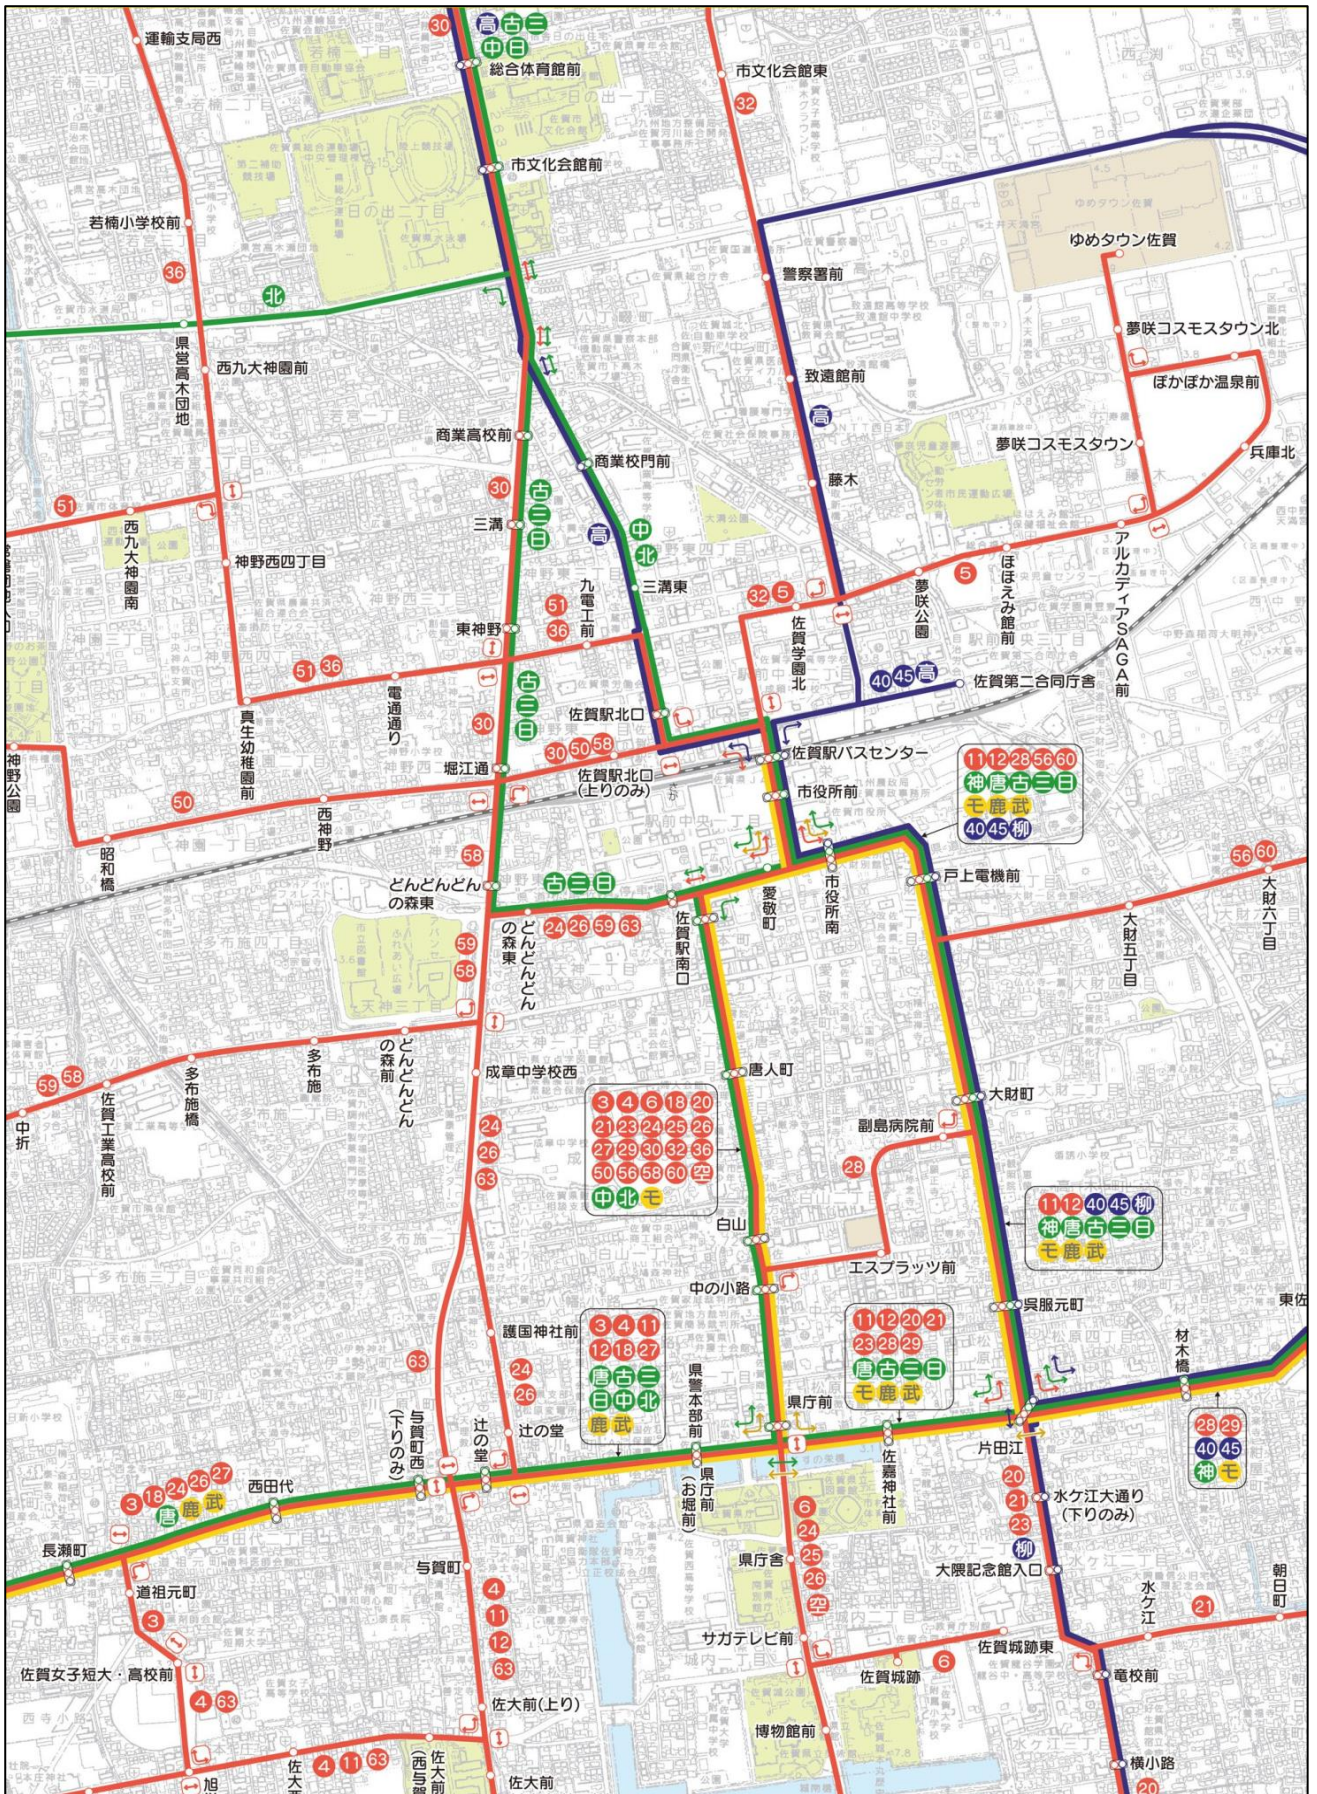

# 市内バス路線の状況

## ○中心市街地の路線バス経路

- 3 佐賀市営バス路線及び行先番号等
- 古 昭和バス路線及び行先番号等
- 鹿 祐徳バス路線及び行先番号等
- 40 西鉄バス路線及び行先番号等