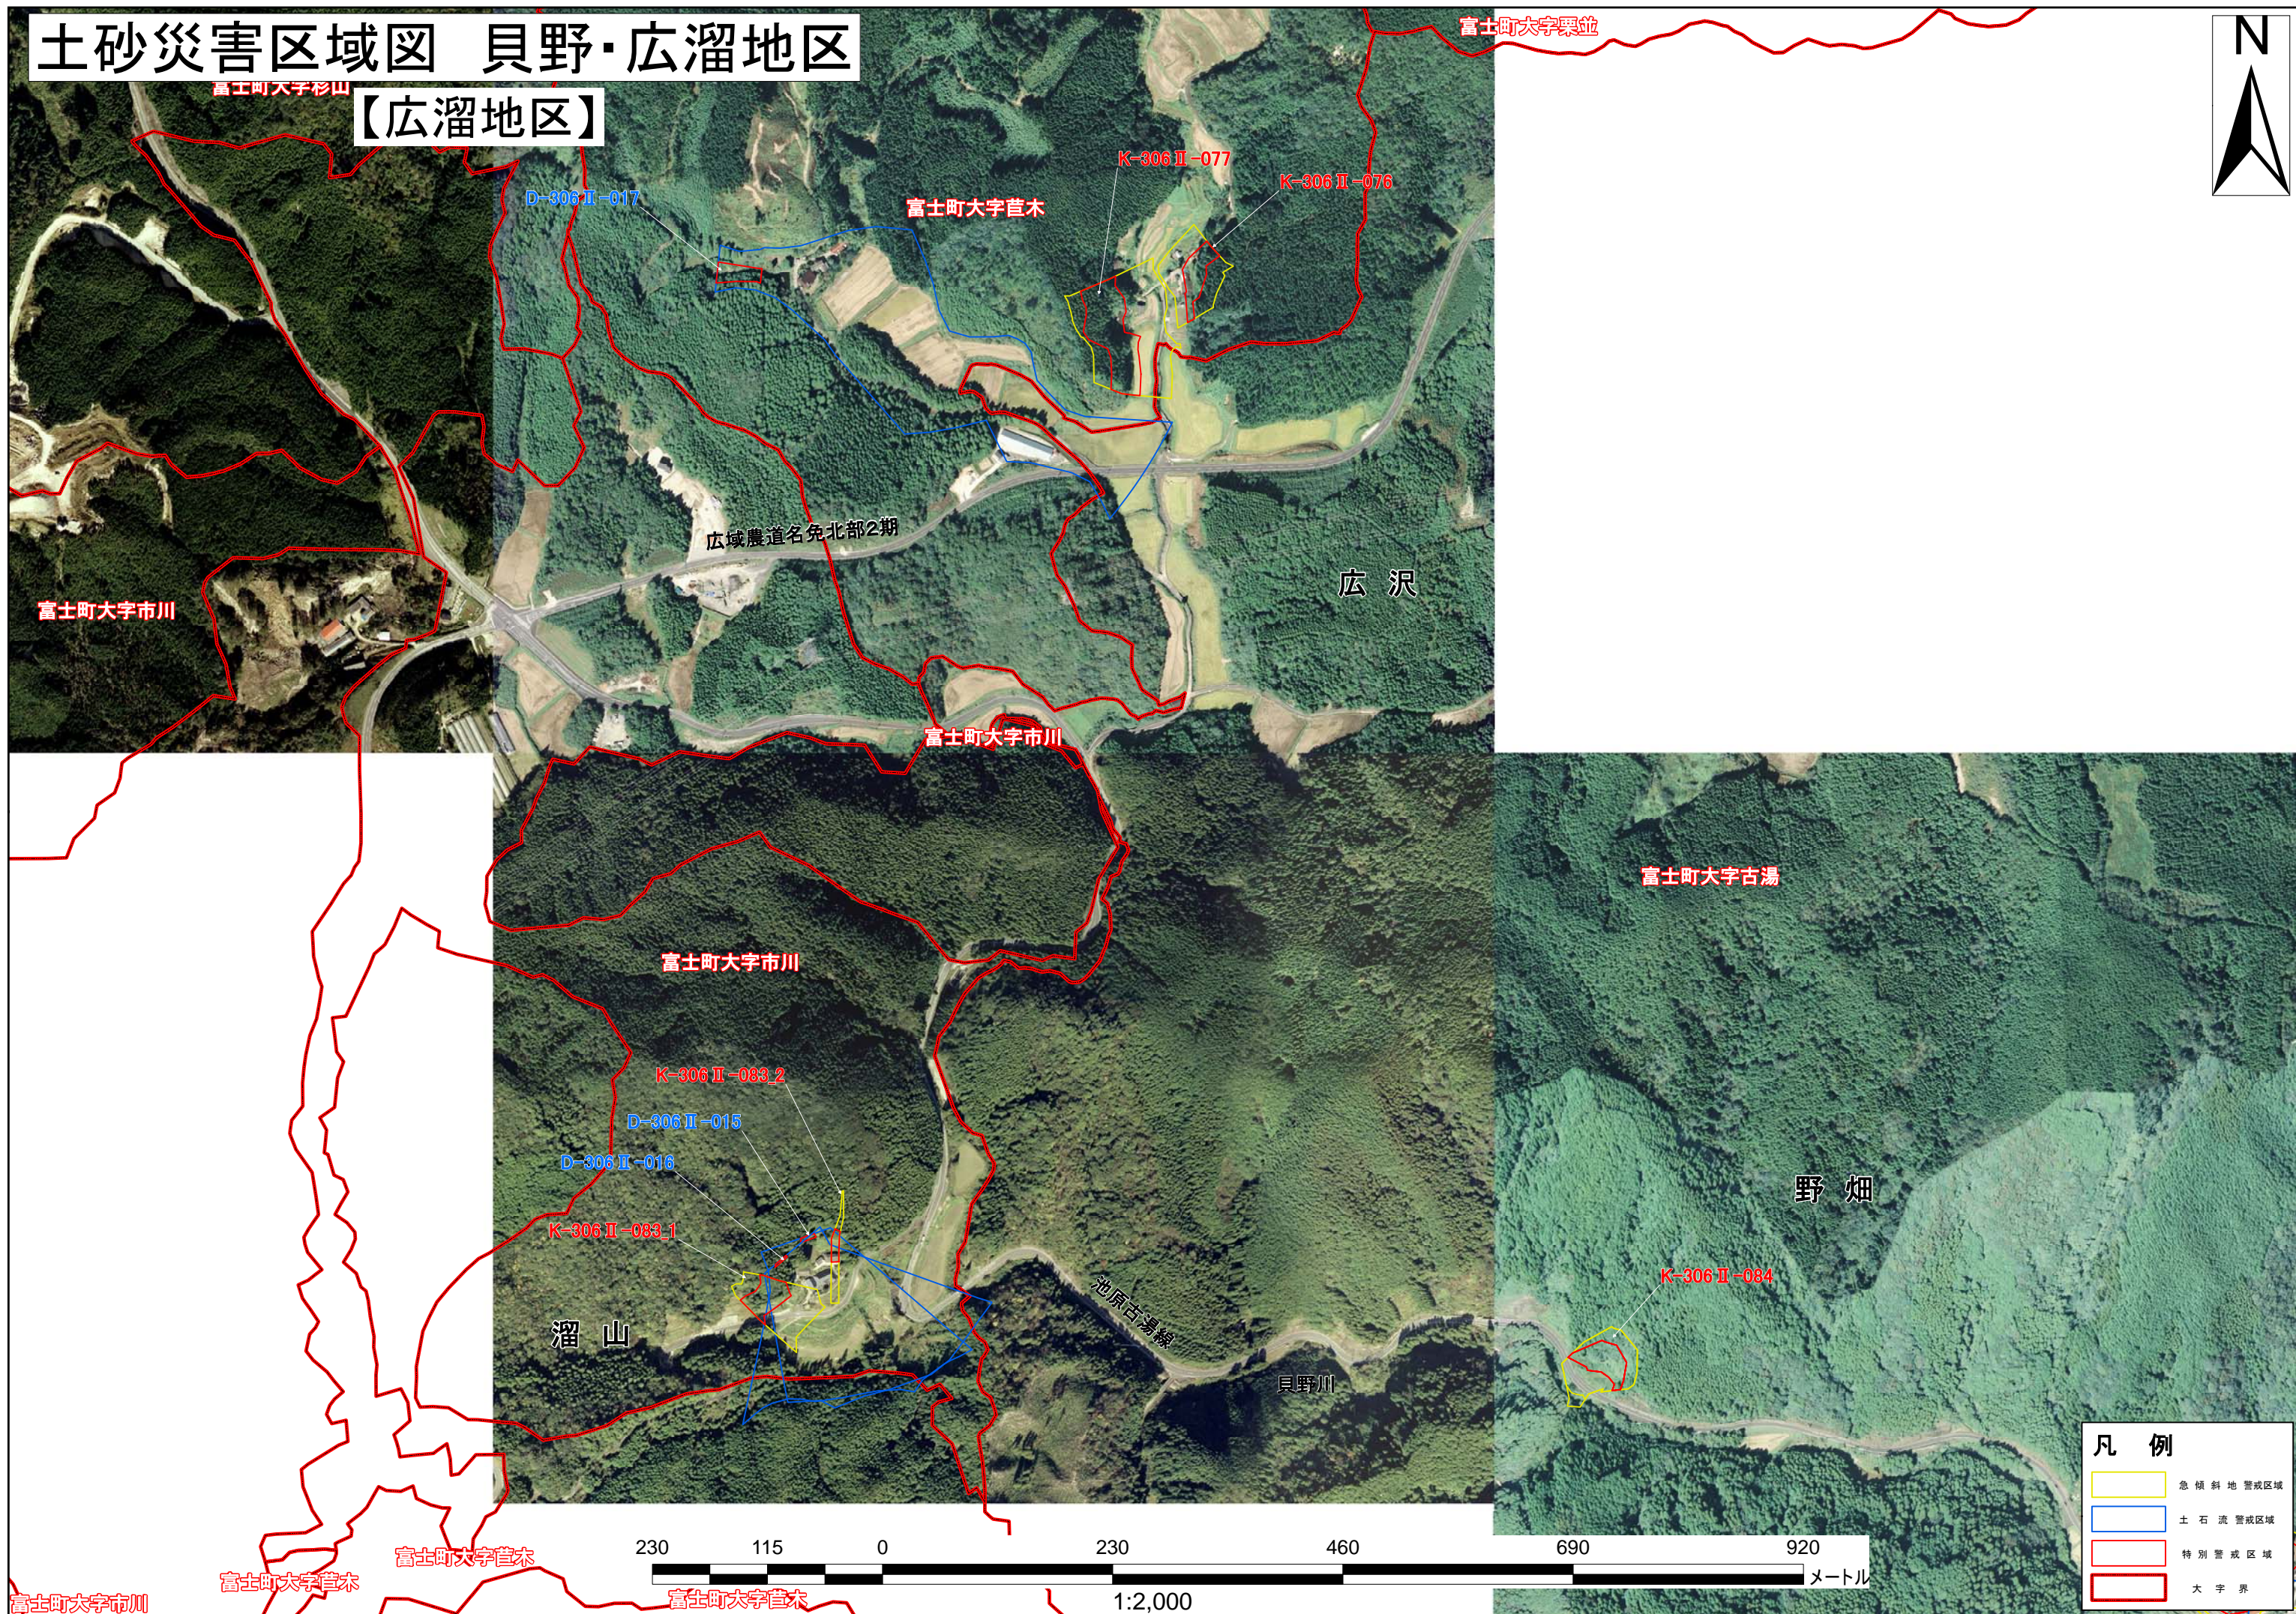

土砂災害区域図 貝野・広溜地区

【広溜地区】

凡例	
	急傾斜地警戒区域
	土石流警戒区域
	特別警戒区域
	大字界