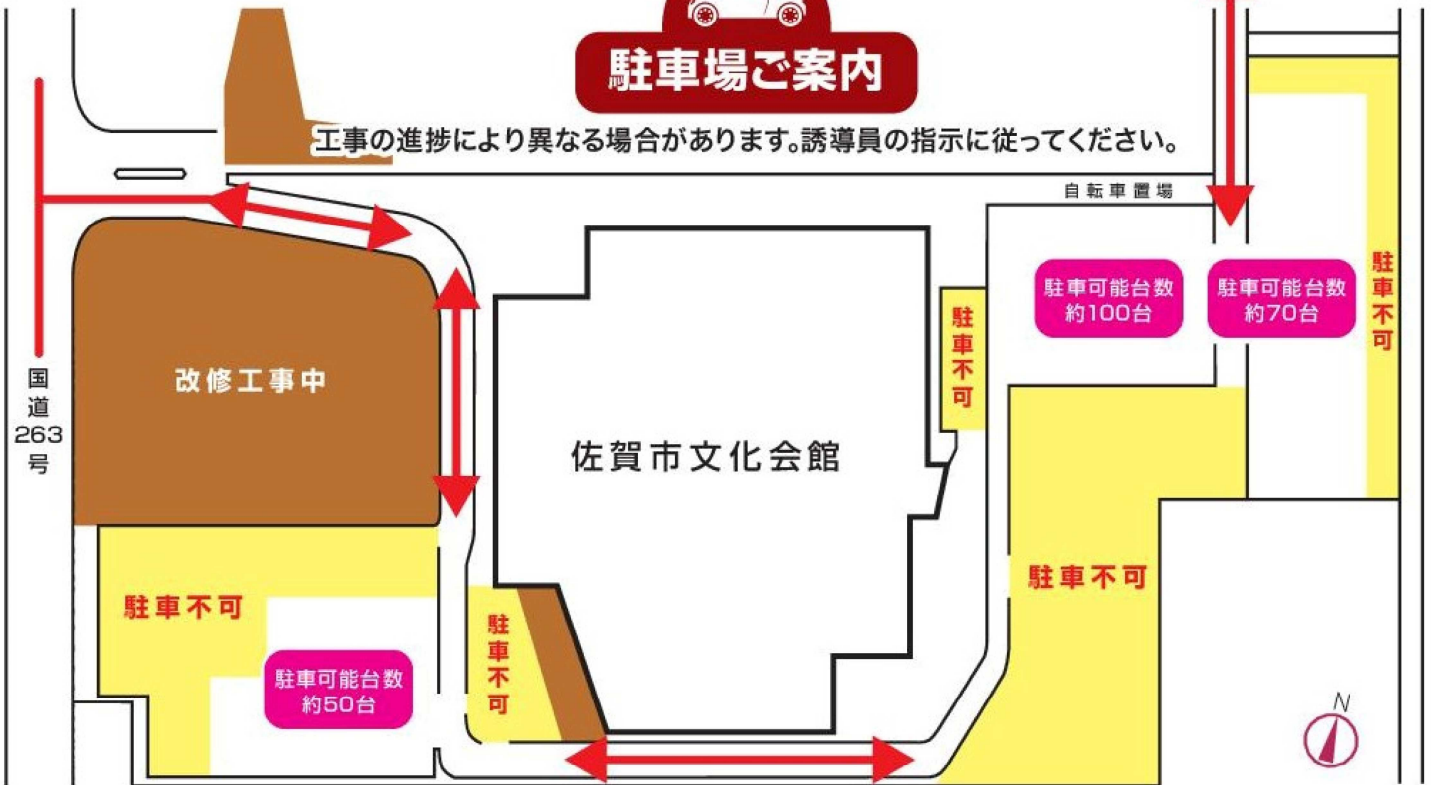

駐車台数に限りがありますので、**徒歩・自転車・公共交通機関**をご利用いただくか、お車の場合は、乗り合わせのうえお越しくださいますようご協力をお願いいたします。

バスのご案内
10月1日より変わります

佐賀駅バスセンター発 → ♀ SAGAサンライズパーク(市文化会館前) 下車

▶ 2番のりば【SAGAサンライズパーク・北部方面】

- | | |
|------------------------|-----------------|
| ■ 佐賀市営バス | ■ 昭和バス |
| 30 SAGAサンライズパーク・自動車試験場 | 73 古湯温泉 |
| | 74 中極・小城 |
| | 75 イオンモール・佐賀営業所 |

駐車場ご案内

工事の進捗により異なる場合があります。誘導員の指示に従ってください。

改修工事のお知らせ

佐賀市文化会館

令和5年3月まで(予定)文化会館や周辺施設の改修工事のため、西側広場・駐車場の利用が一部制限されます。ご迷惑をおかけいたしますが、ご理解、ご協力をお願いいたします。

ACCESS MAP