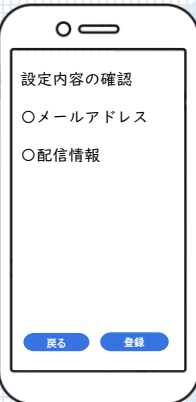

登録手順

1

上部のQRコード
(左側「登録用」)
を読み込んで、
空メールを送信して
ください。

mitsuse.saga-city@raidens3.ktaiwork.jp

※QRコードの読み込み機能がない場合は、
上記のメールアドレスを入力し空メールを
送信することができます。

2

仮登録完了

返信されたメールに
記載されたアドレス
(URL) にアクセス
します。

3

受信情報の選択

すでに受信情報は
選択されています。
「次へ」のボタンを
押します。

4

設定内容の確認

内容を確認した上で
「登録」を押して
ください。

5

登録完了

登録完了メールが
届けば完了です。

受信する内容

かんたん登録に事前に設定されている
内容は次のとおりです。

- 防災情報（気象情報）
 - ・警報以上
 - ・竜巻注意情報
 - ・記録的短時間大雨情報
 - ・土砂災害警戒情報
 - ・地震情報（震度4以上）
 - ・府県気象情報
 - ・指定河川情報
 - ・台風情報
 - ・熱中症警戒アラート
- 防犯情報
- 生活情報（市政案内、その他生活情報）
- 火災情報