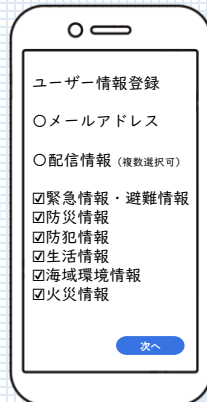

「さがんメール」は、気象・地震などの情報、犯罪や防犯に関する情報、消費生活に関する情報を速やかに携帯電話にメールで配信するサービスです。メールの配信を希望される方は、お持ちの携帯電話から登録することが必要になります。登録は案内に従い簡単にできますので、多くの方の登録をお待ちしています。

登録・変更に用QRコード

登録用

変更に用

※ 現在登録中の方は、登録情報を引き継ぎますので、新たな登録は必要ありません。

登録手順

1

上部のQRコード
(左側「登録用」)
を読み込んで、
空メールを送信して
ください。

mitsuse.saga-city@raidens3.ktaiwork.jp

※QRコードの読み込み機能がない場合は、
上記のメールアドレスを入力し空メールを
送信することができます。

2

仮登録完了

返信されたメールに
記載されたアドレス
(URL) にアクセス
します。

3

受信情報の選択

すでに受信情報は
選択されています。
「次へ」のボタンを
押します。

4

設定内容の確認

内容を確認した上で
「登録」を押して
ください。

5

登録完了