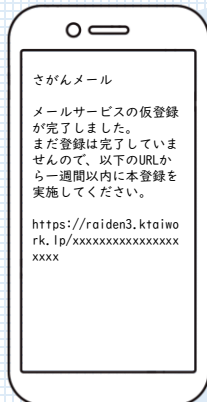

「さがんメール」は、気象・地震などの情報、犯罪や防犯に関する情報、消費生活に関する情報を速やかに携帯電話にメールで配信するサービスです。メールの配信を希望される方は、お持ちの携帯電話から登録することが必要になります。登録は案内に従い簡単にできますので、多くの方の登録をお待ちしています。

登録・変更に用QRコード

登録用

変更に用

※ 現在登録中の方は、登録情報を引き継ぎますので、新たな登録は必要ありません。

登録手順

1

上部のQRコード
(左側「登録用」)
を読み込んで、
空メールを送信して
ください。

mitsuse.saga-city@raidens3.ktaiwork.jp

※QRコードの読み込み機能がない場合は、
上記のメールアドレスを入力し空メールを
送信することができます。

2

仮登録完了

返信されたメールに
記載されたアドレス
(URL) にアクセス
します。