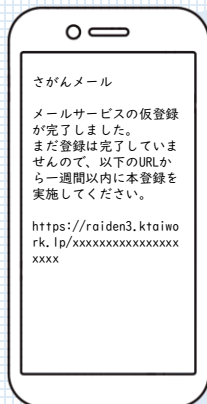

「さがんメール」は、気象・地震などの情報、犯罪や防犯に関する情報、消費生活に関する情報を速やかに携帯電話にメールで配信するサービスです。メールの配信を希望される方は、お持ちの携帯電話から登録することが必要になります。登録は案内に従い簡単にできますので、多くの方の登録をお待ちしています。

登録・変更に用QRコード

登録用

変更に用

※ 現在登録中の方は、登録情報を引き継ぎますので、新たな登録は必要ありません。

登録手順

1

上部のQRコード
(左側「登録用」)
を読み込んで、
空メールを送信して
ください。

matsume.saga-city@raidens3.ktaiwork.jp

※QRコードの読み込み機能がない場合は、
上記のメールアドレスを入力し空メールを
送信することができます。

2

仮登録完了

返信されたメールに
記載されたアドレス
(URL) にアクセス
します。