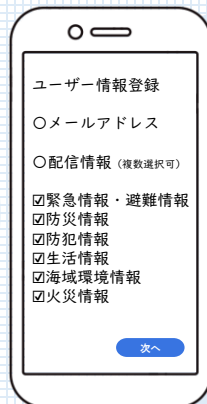

「さがんメール」は、気象・地震などの情報、犯罪や防犯に関する情報、消費生活に関する情報を速やかに携帯電話にメールで配信するサービスです。メールの配信を希望される方は、お持ちの携帯電話から登録することが必要になります。登録は案内に従い簡単にできますので、多くの方の登録をお待ちしています。

登録・変更に用QRコード

登録用

変更に用

※ 現在登録中の方は、登録情報を引き継ぎますので、新たな登録は必要ありません。

登録手順

1

上部のQRコード
(左側「登録用」)
を読み込んで、
空メールを送信して
ください。

matsume.saga-city@raidens3.ktaiwork.jp

※QRコードの読み込み機能がない場合は、
上記のメールアドレスを入力し空メールを
送信することができます。

2

仮登録完了

返信されたメールに
記載されたアドレス
(URL) にアクセス
します。

3

受信情報の選択

すでに受信情報は
選択されています。
「次へ」のボタンを
押します。

4

設定内容の確認

内容を確認した上で
「登録」を押して
ください。

5

登録完了