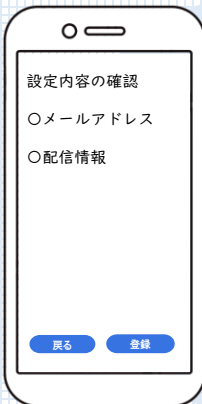

登録手順

1

上部のQRコード
(左側「登録用」)
を読み込んで、
空メールを送信して
ください。

matsume.saga-city@raidens3.ktaiwork.jp

※QRコードの読み込み機能がない場合は、
上記のメールアドレスを入力し空メールを
送信することができます。

2

仮登録完了

返信されたメールに
記載されたアドレス
(URL) にアクセス
します。

3

受信情報の選択

すでに受信情報は
選択されています。
「次へ」のボタンを
押します。

4

設定内容の確認

内容を確認した上で
「登録」を押して
ください。

5

登録完了

登録完了メールが
届けば完了です。

受信する内容

かんたん登録に事前に設定されている
内容は次のとおりです。

- 防災情報 (気象情報)
 - ・警報以上
 - ・竜巻注意情報
 - ・記録的短時間大雨情報
 - ・土砂災害警戒情報
 - ・地震情報 (震度4以上)
 - ・府県気象情報
 - ・指定河川情報
 - ・台風情報
 - ・熱中症警戒アラート
- 防犯情報
- 生活情報 (市政案内、その他生活情報)
- 火災情報