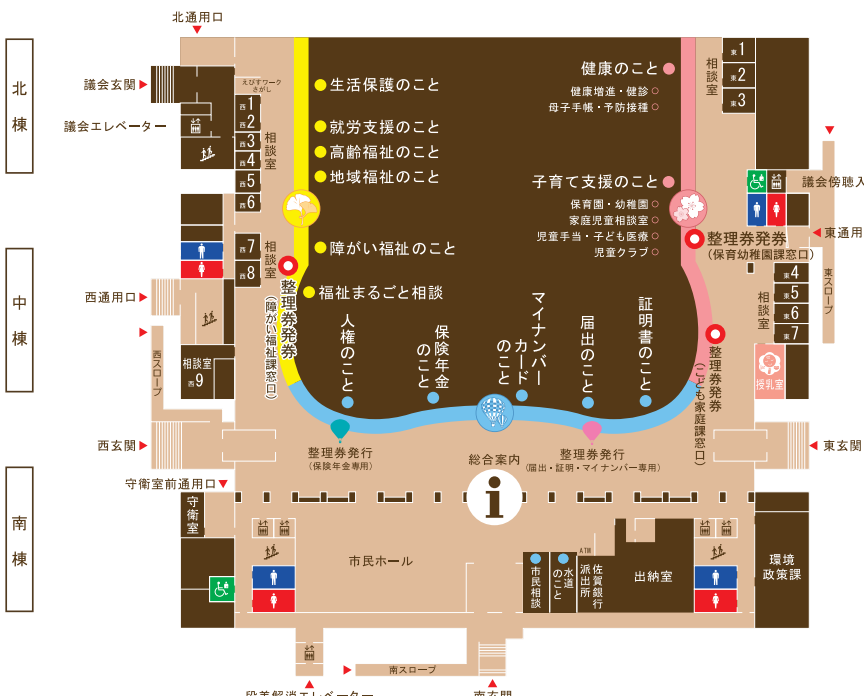

佐賀市役所本庁舎 フロア案内

7F

南棟

6F

南棟

5F

南棟

4F

南棟

3F

南棟

2F

1F

- みんなのトイレ
- 女子トイレ
- 男子トイレ
- 授乳室
- ろうきんATM
- 券機
- 階段
- エレベーター