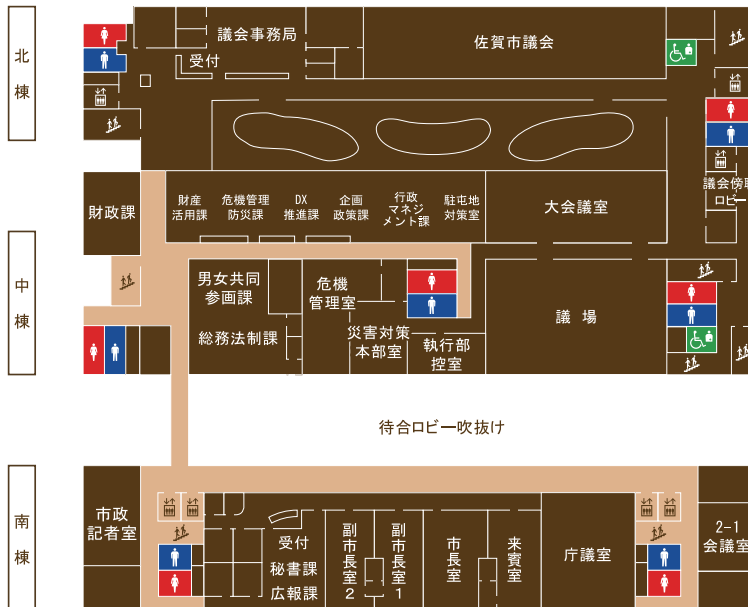

佐賀市役所本庁舎 フロア案内

7F

南棟

6F

南棟

5F

南棟

4F

南棟

3F

南棟

2F

1F

- みんなのトイレ
- 女子トイレ
- 男子トイレ
- 授乳室
- ろうきんATM
- 券機
- 階段
- エレベーター