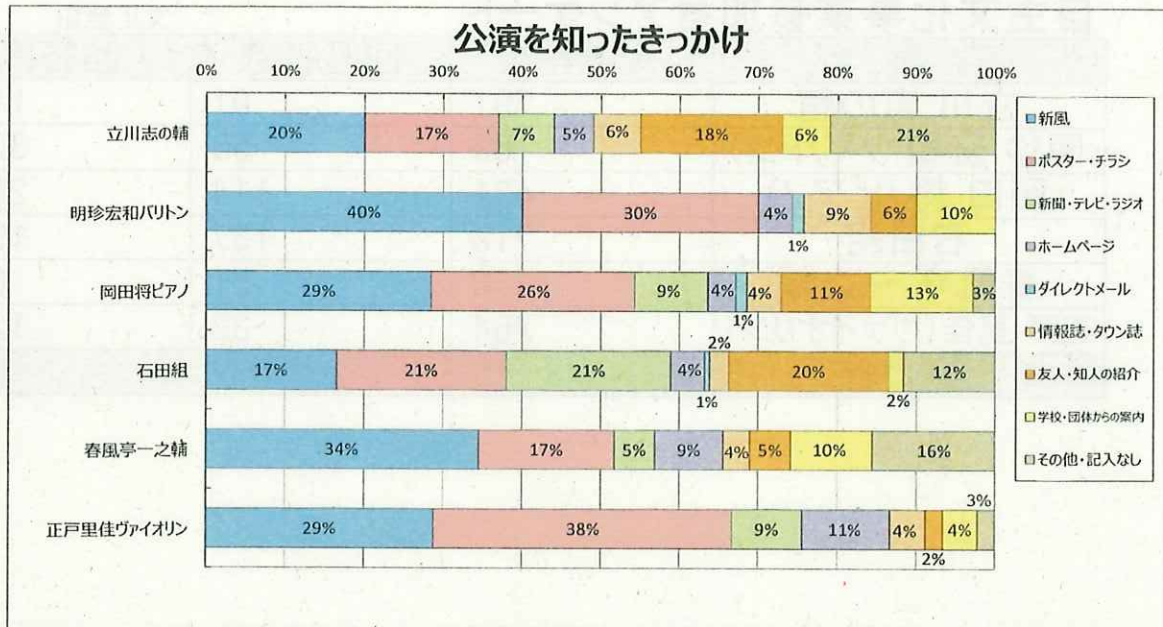

※新型コロナウイルス感染症対策の実施については個人・事業者の判断が基本となります。  
※イベントの開催情報、植物の観賞・見頃期間、施設の営業時間等は変更になる場合があります。ご利用の際は事前にご確認の上、お出かけください。  
※表示料金は消費税8%ないし10%の内税表示です。

## 自主文化事業参加者アンケート

(文化会館)

公演名	入場者数	回答者数	回答率
立川 志の輔	791	91	11.5%
明珍 宏和(バリトン)	163	53	32.5%
岡田 将(ピアノ)	431	114	26.5%
石田組	718	137	19.1%
春風亭 一之輔	778	51	6.6%
正戸 里佳(ヴァイオリン)	264	33	12.5%
合計	3,145	479	15.2%

## 文化振興事業参加者アンケート

(東与賀文化ホール)

公演名	入場者数	回答者数	回答率
吉原 圭子&猪村 浩之	289	166	57.4%
九響 名曲の花束コンサート	206	140	68.0%
蝶花楼 桃花	269	186	69.1%
中村 健吾トリオ	159	105	66.0%
松本 蘭(ヴァイオリン)	194	134	69.1%
合計	1,117	731	65.4%

自主事業入場者アンケート

文化振興事業入場者アンケート