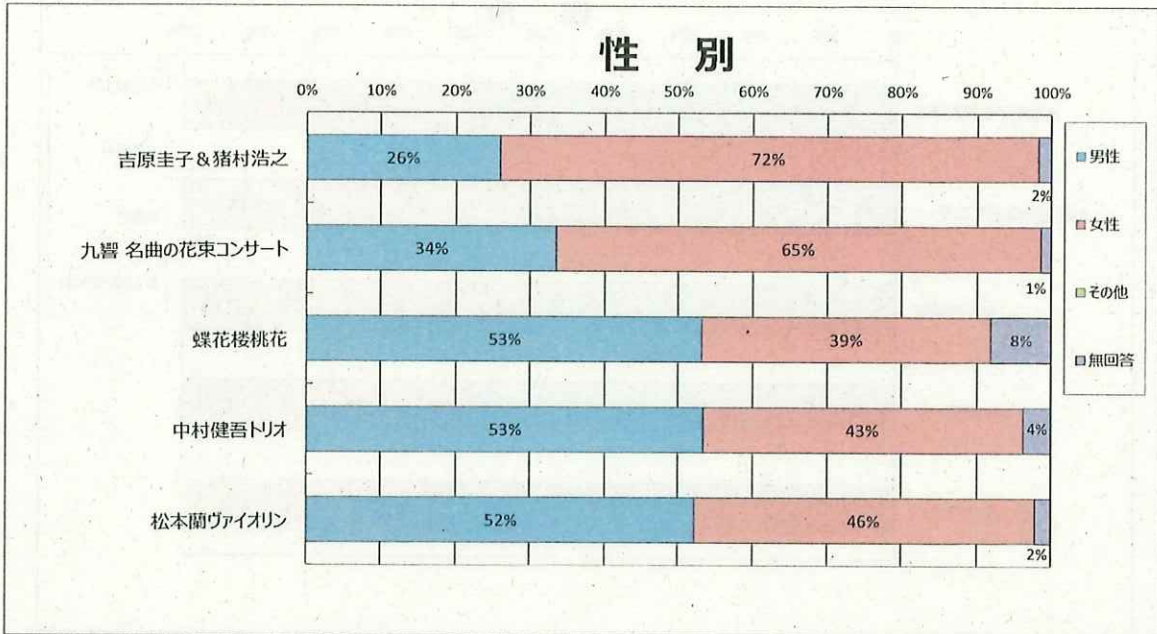

## 自主文化事業参加者アンケート

(文化会館)

公演名	入場者数	回答者数	回答率
立川 志の輔	791	91	11.5%
明珍 宏和(バリトン)	163	53	32.5%
岡田 将(ピアノ)	431	114	26.5%
石田組	718	137	19.1%
春風亭 一之輔	778	51	6.6%
正戸 里佳(ヴァイオリン)	264	33	12.5%
合計	3,145	479	15.2%

## 文化振興事業参加者アンケート

(東与賀文化ホール)

公演名	入場者数	回答者数	回答率
吉原 圭子&猪村 浩之	289	166	57.4%
九響 名曲の花束コンサート	206	140	68.0%
蝶花楼 桃花	269	186	69.1%
中村 健吾トリオ	159	105	66.0%
松本 蘭(ヴァイオリン)	194	134	69.1%
合計	1,117	731	65.4%

自主事業入場者アンケート

文化振興事業入場者アンケート