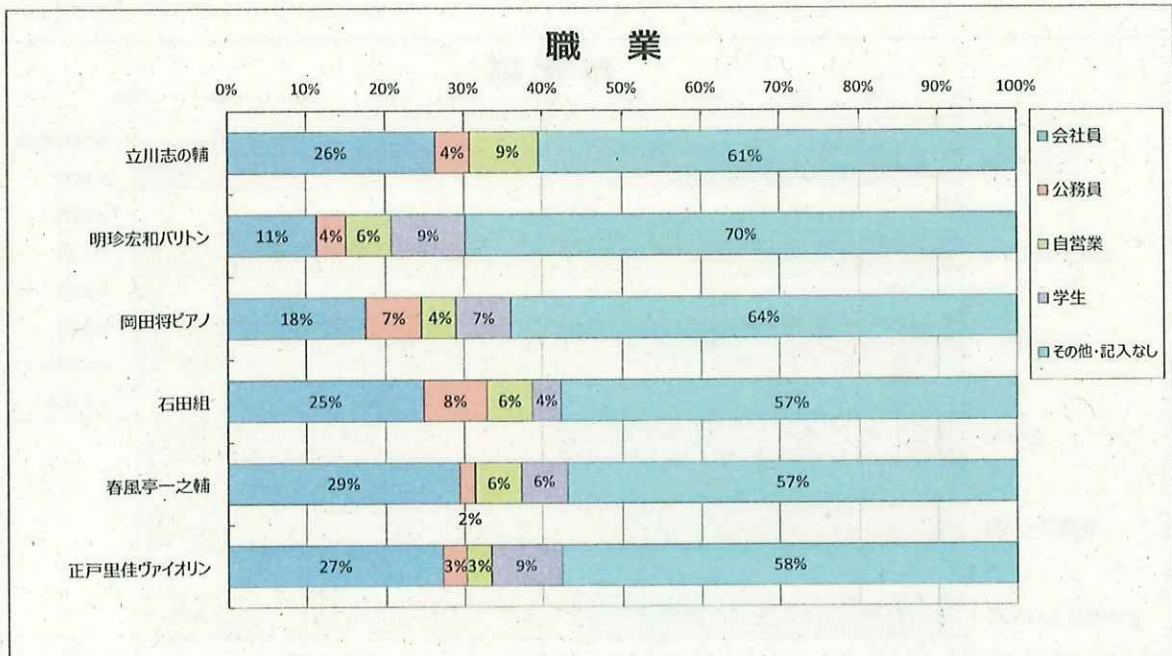

※新型コロナウイルス感染症対策の実施については個人・事業者の判断が基本となります。  
※イベントの開催情報、植物の観賞・見頃期間、施設の営業時間等は変更になる場合があります。ご利用の際は事前にご確認の上、お出かけください。  
※表示料金は消費税8%ないし10%の内税表示です。

## 自主文化事業参加者アンケート

(文化会館)

公演名	入場者数	回答者数	回答率
立川 志の輔	791	91	11.5%
明珍 宏和(バリトン)	163	53	32.5%
岡田 将(ピアノ)	431	114	26.5%
石田組	718	137	19.1%
春風亭 一之輔	778	51	6.6%
正戸 里佳(ヴァイオリン)	264	33	12.5%
合計	3,145	479	15.2%

## 文化振興事業参加者アンケート

(東与賀文化ホール)

公演名	入場者数	回答者数	回答率
吉原 圭子&猪村 浩之	289	166	57.4%
九響 名曲の花束コンサート	206	140	68.0%
蝶花楼 桃花	269	186	69.1%
中村 健吾トリオ	159	105	66.0%
松本 蘭(ヴァイオリン)	194	134	69.1%
合計	1,117	731	65.4%

自主事業入場者アンケート

文化振興事業入場者アンケート