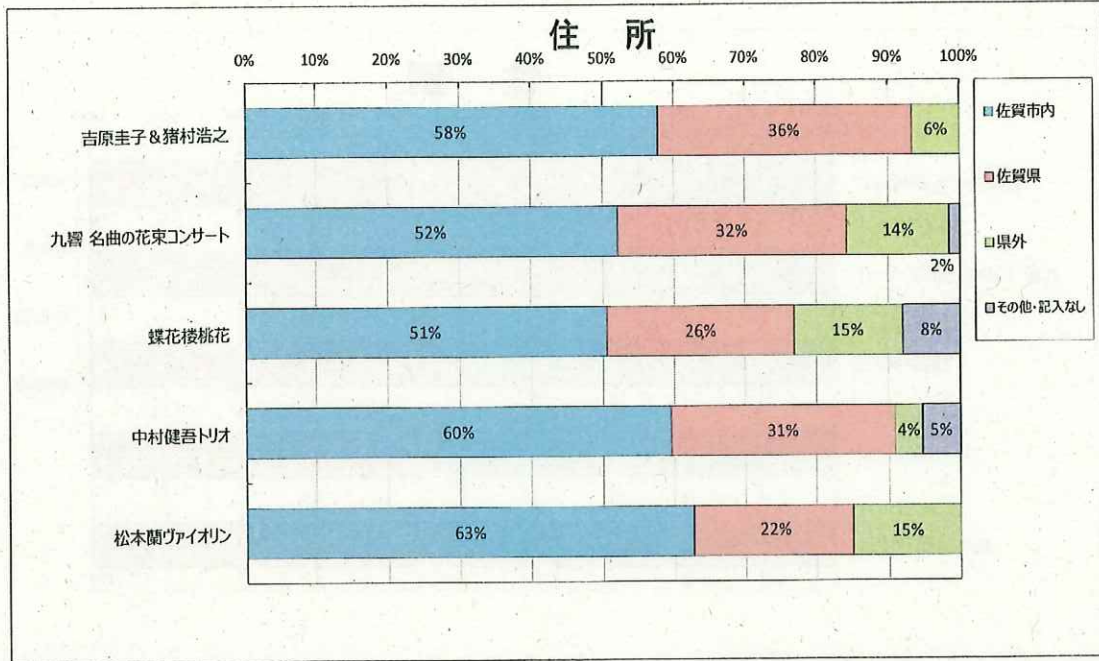

## 自主文化事業参加者アンケート

(文化会館)

公演名	入場者数	回答者数	回答率
立川 志の輔	791	91	11.5%
明珍 宏和(バリトン)	163	53	32.5%
岡田 将(ピアノ)	431	114	26.5%
石田組	718	137	19.1%
春風亭 一之輔	778	51	6.6%
正戸 里佳(ヴァイオリン)	264	33	12.5%
合計	3,145	479	15.2%

## 文化振興事業参加者アンケート

(東与賀文化ホール)

公演名	入場者数	回答者数	回答率
吉原 圭子&猪村 浩之	289	166	57.4%
九響 名曲の花束コンサート	206	140	68.0%
蝶花楼 桃花	269	186	69.1%
中村 健吾トリオ	159	105	66.0%
松本 蘭(ヴァイオリン)	194	134	69.1%
合計	1,117	731	65.4%

自主事業入場者アンケート

文化振興事業入場者アンケート