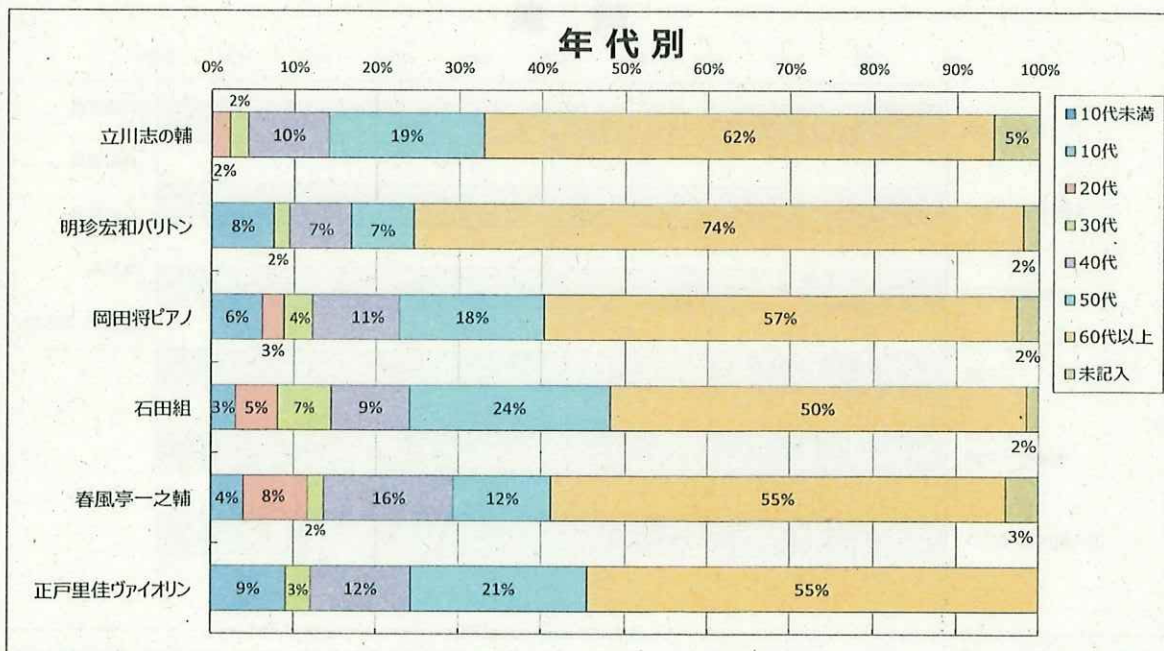

## 自主文化事業参加者アンケート

(文化会館)

公演名	入場者数	回答者数	回答率
立川 志の輔	791	91	11.5%
明珍 宏和(バリトン)	163	53	32.5%
岡田 将(ピアノ)	431	114	26.5%
石田組	718	137	19.1%
春風亭 一之輔	778	51	6.6%
正戸 里佳(ヴァイオリン)	264	33	12.5%
合計	3,145	479	15.2%

## 文化振興事業参加者アンケート

(東与賀文化ホール)

公演名	入場者数	回答者数	回答率
吉原 圭子&猪村 浩之	289	166	57.4%
九響 名曲の花束コンサート	206	140	68.0%
蝶花楼 桃花	269	186	69.1%
中村 健吾トリオ	159	105	66.0%
松本 蘭(ヴァイオリン)	194	134	69.1%
合計	1,117	731	65.4%

自主事業入場者アンケート

文化振興事業入場者アンケート