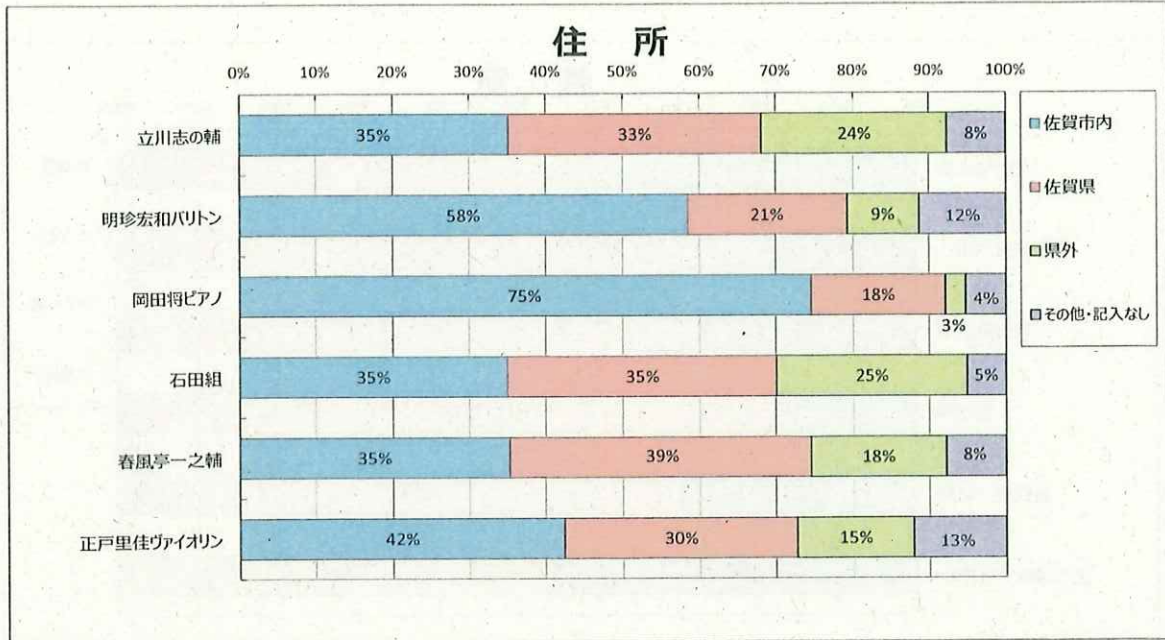

## 自主文化事業参加者アンケート

(文化会館)

公演名	入場者数	回答者数	回答率
立川 志の輔	791	91	11.5%
明珍 宏和(バリトン)	163	53	32.5%
岡田 将(ピアノ)	431	114	26.5%
石田組	718	137	19.1%
春風亭 一之輔	778	51	6.6%
正戸 里佳(ヴァイオリン)	264	33	12.5%
合計	3,145	479	15.2%

## 文化振興事業参加者アンケート

(東与賀文化ホール)

公演名	入場者数	回答者数	回答率
吉原 圭子&猪村 浩之	289	166	57.4%
九響 名曲の花束コンサート	206	140	68.0%
蝶花楼 桃花	269	186	69.1%
中村 健吾トリオ	159	105	66.0%
松本 蘭(ヴァイオリン)	194	134	69.1%
合計	1,117	731	65.4%

自主事業入場者アンケート

文化振興事業入場者アンケート