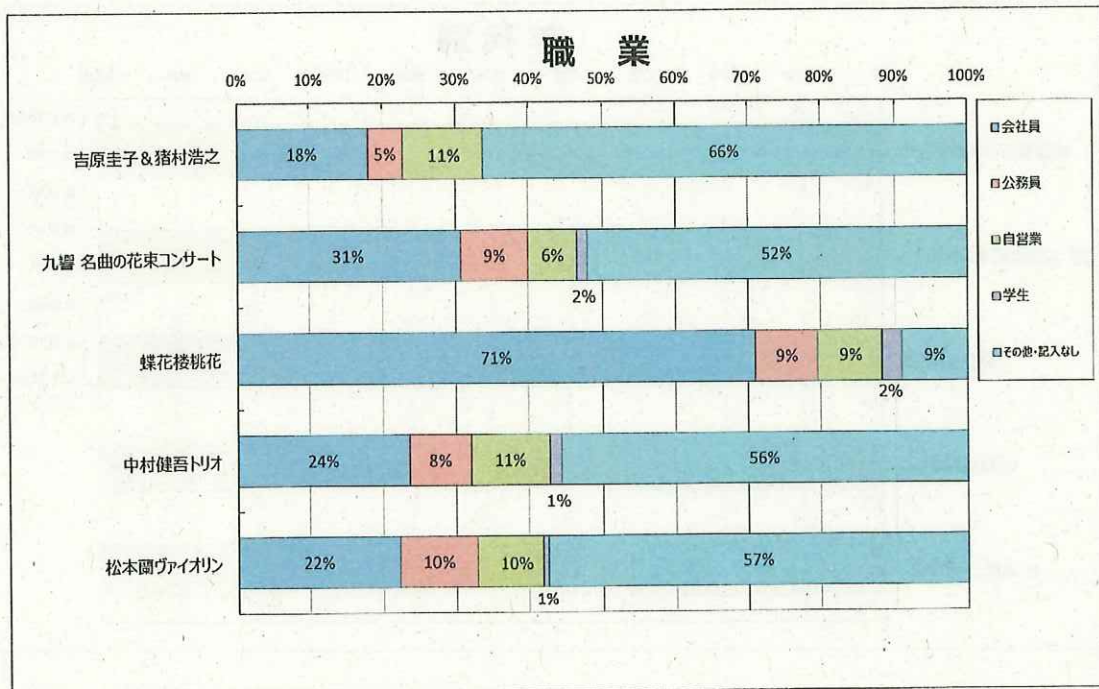

## 自主文化事業参加者アンケート

(文化会館)

公演名	入場者数	回答者数	回答率
立川 志の輔	791	91	11.5%
明珍 宏和(バリトン)	163	53	32.5%
岡田 将(ピアノ)	431	114	26.5%
石田組	718	137	19.1%
春風亭 一之輔	778	51	6.6%
正戸 里佳(ヴァイオリン)	264	33	12.5%
合計	3,145	479	15.2%

## 文化振興事業参加者アンケート

(東与賀文化ホール)

公演名	入場者数	回答者数	回答率
吉原 圭子&猪村 浩之	289	166	57.4%
九響 名曲の花束コンサート	206	140	68.0%
蝶花楼 桃花	269	186	69.1%
中村 健吾トリオ	159	105	66.0%
松本 蘭(ヴァイオリン)	194	134	69.1%
合計	1,117	731	65.4%

自主事業入場者アンケート

文化振興事業入場者アンケート