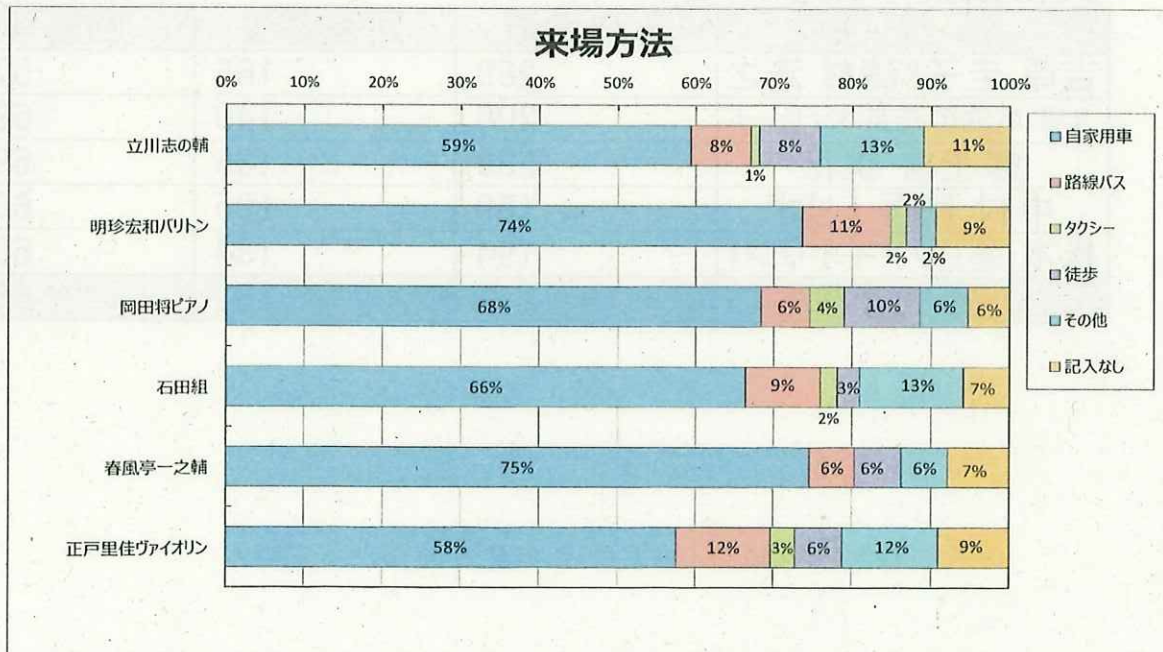

※新型コロナウイルス感染症対策の実施については個人・事業者の判断が基本となります。  
※イベントの開催情報、植物の観賞・見頃期間、施設の営業時間等は変更になる場合があります。ご利用の際は事前にご確認の上、お出かけください。  
※表示料金は消費税8%ないし10%の内税表示です。

## 自主文化事業参加者アンケート

(文化会館)

公演名	入場者数	回答者数	回答率
立川 志の輔	791	91	11.5%
明珍 宏和(バリトン)	163	53	32.5%
岡田 将(ピアノ)	431	114	26.5%
石田組	718	137	19.1%
春風亭 一之輔	778	51	6.6%
正戸 里佳(ヴァイオリン)	264	33	12.5%
合計	3,145	479	15.2%

## 文化振興事業参加者アンケート

(東与賀文化ホール)

公演名	入場者数	回答者数	回答率
吉原 圭子&猪村 浩之	289	166	57.4%
九響 名曲の花束コンサート	206	140	68.0%
蝶花楼 桃花	269	186	69.1%
中村 健吾トリオ	159	105	66.0%
松本 蘭(ヴァイオリン)	194	134	69.1%
合計	1,117	731	65.4%

自主事業入場者アンケート

文化振興事業入場者アンケート