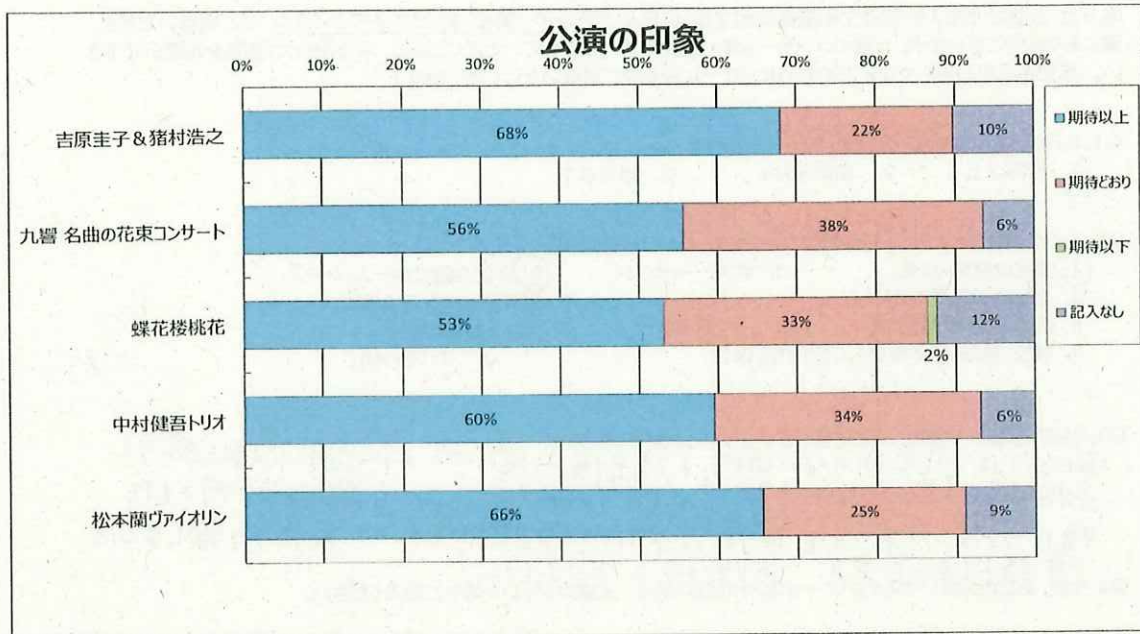

## 自主文化事業参加者アンケート

(文化会館)

公演名	入場者数	回答者数	回答率
立川 志の輔	791	91	11.5%
明珍 宏和(バリトン)	163	53	32.5%
岡田 将(ピアノ)	431	114	26.5%
石田組	718	137	19.1%
春風亭 一之輔	778	51	6.6%
正戸 里佳(ヴァイオリン)	264	33	12.5%
合計	3,145	479	15.2%

## 文化振興事業参加者アンケート

(東与賀文化ホール)

公演名	入場者数	回答者数	回答率
吉原 圭子&猪村 浩之	289	166	57.4%
九響 名曲の花束コンサート	206	140	68.0%
蝶花楼 桃花	269	186	69.1%
中村 健吾トリオ	159	105	66.0%
松本 蘭(ヴァイオリン)	194	134	69.1%
合計	1,117	731	65.4%

自主事業入場者アンケート

文化振興事業入場者アンケート