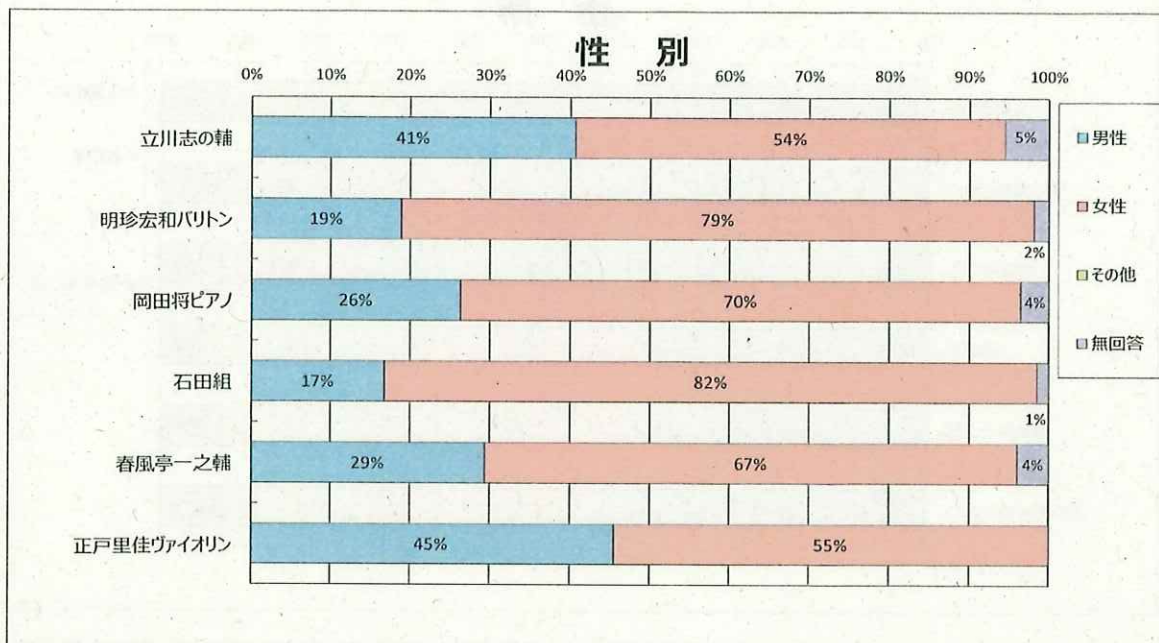

## 自主文化事業参加者アンケート

(文化会館)

公演名	入場者数	回答者数	回答率
立川 志の輔	791	91	11.5%
明珍 宏和(バリトン)	163	53	32.5%
岡田 将(ピアノ)	431	114	26.5%
石田組	718	137	19.1%
春風亭 一之輔	778	51	6.6%
正戸 里佳(ヴァイオリン)	264	33	12.5%
合計	3,145	479	15.2%

## 文化振興事業参加者アンケート

(東与賀文化ホール)

公演名	入場者数	回答者数	回答率
吉原 圭子&猪村 浩之	289	166	57.4%
九響 名曲の花束コンサート	206	140	68.0%
蝶花楼 桃花	269	186	69.1%
中村 健吾トリオ	159	105	66.0%
松本 蘭(ヴァイオリン)	194	134	69.1%
合計	1,117	731	65.4%

自主事業入場者アンケート

文化振興事業入場者アンケート