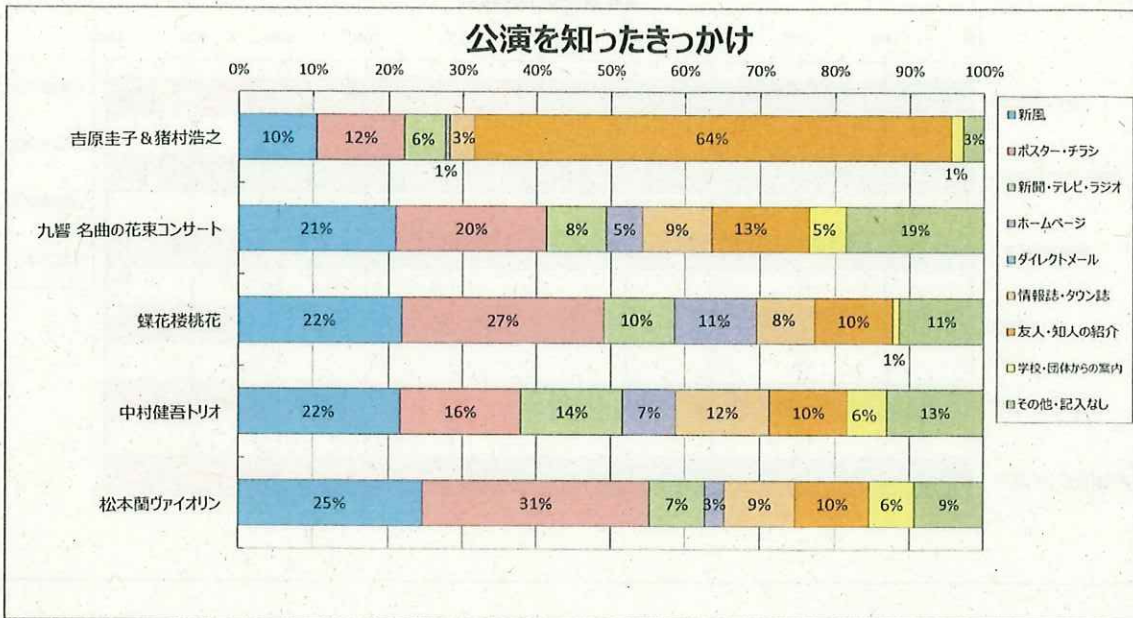

## 自主文化事業参加者アンケート

(文化会館)

公演名	入場者数	回答者数	回答率
立川 志の輔	791	91	11.5%
明珍 宏和(バリトン)	163	53	32.5%
岡田 将(ピアノ)	431	114	26.5%
石田組	718	137	19.1%
春風亭 一之輔	778	51	6.6%
正戸 里佳(ヴァイオリン)	264	33	12.5%
合計	3,145	479	15.2%

## 文化振興事業参加者アンケート

(東与賀文化ホール)

公演名	入場者数	回答者数	回答率
吉原 圭子&猪村 浩之	289	166	57.4%
九響 名曲の花束コンサート	206	140	68.0%
蝶花楼 桃花	269	186	69.1%
中村 健吾トリオ	159	105	66.0%
松本 蘭(ヴァイオリン)	194	134	69.1%
合計	1,117	731	65.4%

自主事業入場者アンケート

文化振興事業入場者アンケート