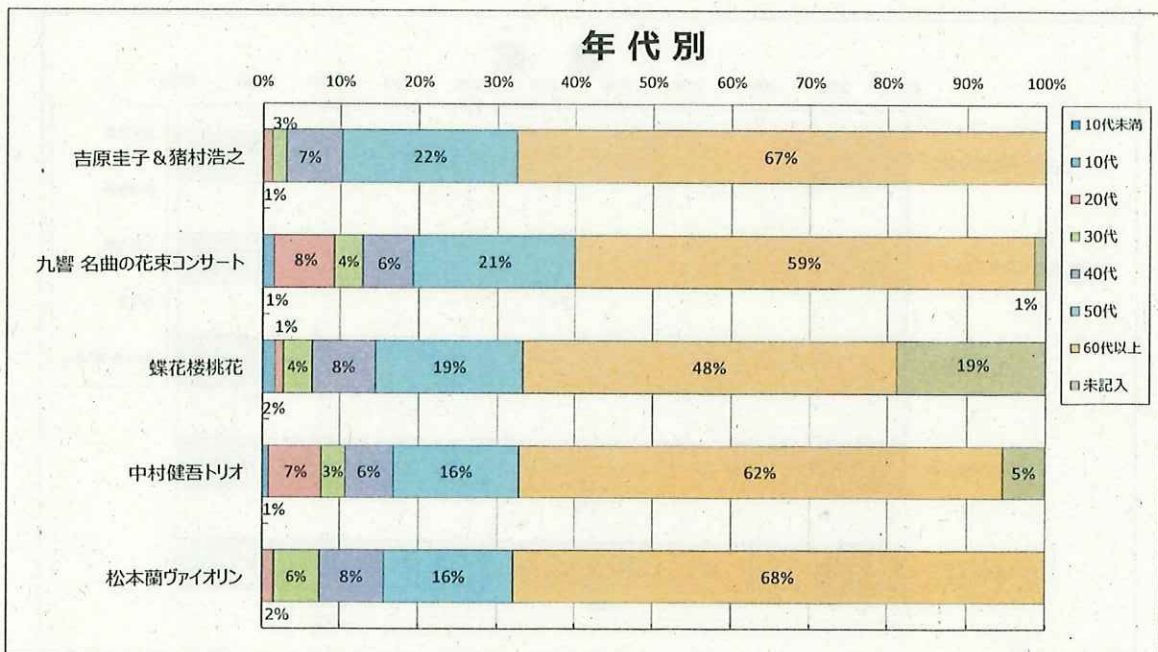

## 自主文化事業参加者アンケート

(文化会館)

公演名	入場者数	回答者数	回答率
立川 志の輔	791	91	11.5%
明珍 宏和(バリトン)	163	53	32.5%
岡田 将(ピアノ)	431	114	26.5%
石田組	718	137	19.1%
春風亭 一之輔	778	51	6.6%
正戸 里佳(ヴァイオリン)	264	33	12.5%
合計	3,145	479	15.2%

## 文化振興事業参加者アンケート

(東与賀文化ホール)

公演名	入場者数	回答者数	回答率
吉原 圭子&猪村 浩之	289	166	57.4%
九響 名曲の花束コンサート	206	140	68.0%
蝶花楼 桃花	269	186	69.1%
中村 健吾トリオ	159	105	66.0%
松本 蘭(ヴァイオリン)	194	134	69.1%
合計	1,117	731	65.4%

自主事業入場者アンケート

文化振興事業入場者アンケート