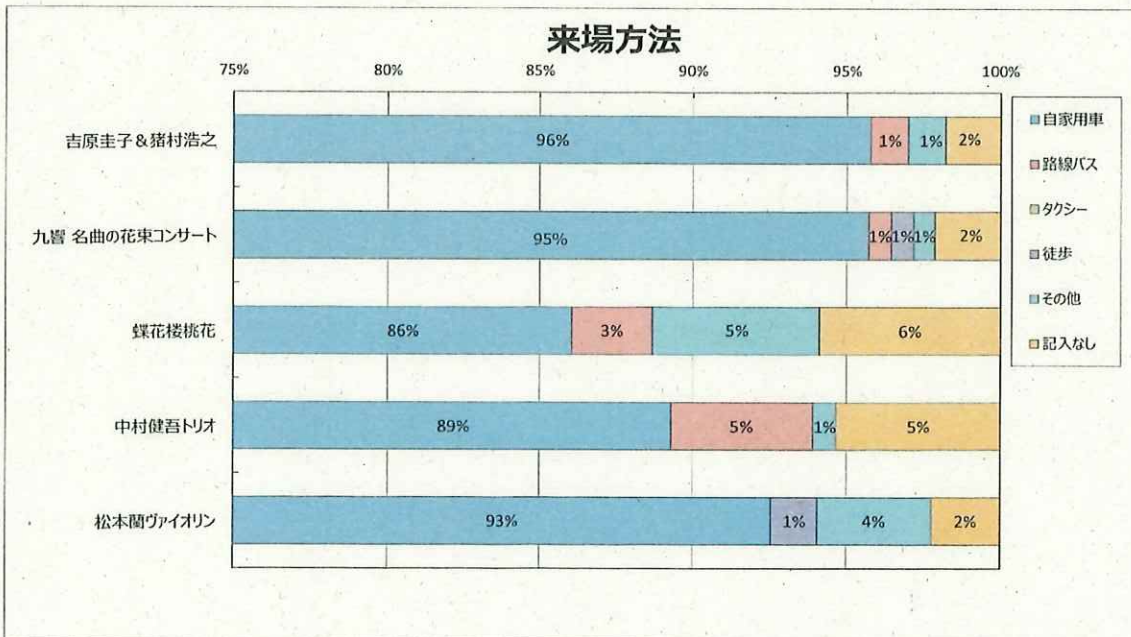

## 自主文化事業参加者アンケート

(文化会館)

公演名	入場者数	回答者数	回答率
立川 志の輔	791	91	11.5%
明珍 宏和(バリトン)	163	53	32.5%
岡田 将(ピアノ)	431	114	26.5%
石田組	718	137	19.1%
春風亭 一之輔	778	51	6.6%
正戸 里佳(ヴァイオリン)	264	33	12.5%
合計	3,145	479	15.2%

## 文化振興事業参加者アンケート

(東与賀文化ホール)

公演名	入場者数	回答者数	回答率
吉原 圭子&猪村 浩之	289	166	57.4%
九響 名曲の花束コンサート	206	140	68.0%
蝶花楼 桃花	269	186	69.1%
中村 健吾トリオ	159	105	66.0%
松本 蘭(ヴァイオリン)	194	134	69.1%
合計	1,117	731	65.4%

自主事業入場者アンケート

文化振興事業入場者アンケート