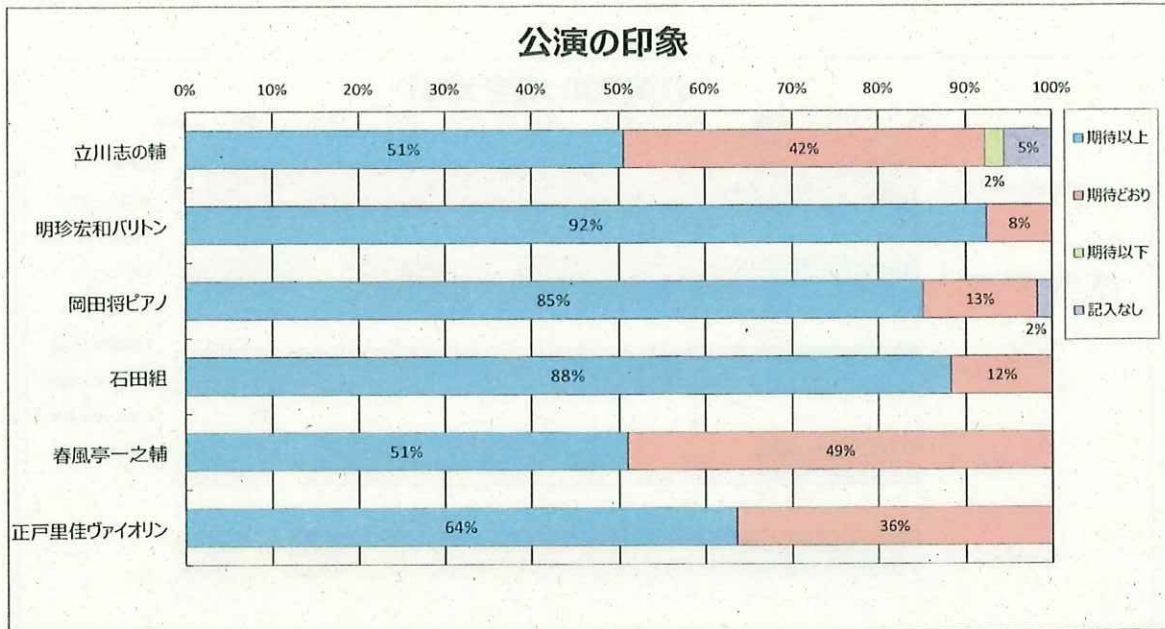

## 自主文化事業参加者アンケート

(文化会館)

公演名	入場者数	回答者数	回答率
立川 志の輔	791	91	11.5%
明珍 宏和(バリトン)	163	53	32.5%
岡田 将(ピアノ)	431	114	26.5%
石田組	718	137	19.1%
春風亭 一之輔	778	51	6.6%
正戸 里佳(ヴァイオリン)	264	33	12.5%
合計	3,145	479	15.2%

## 文化振興事業参加者アンケート

(東与賀文化ホール)

公演名	入場者数	回答者数	回答率
吉原 圭子&猪村 浩之	289	166	57.4%
九響 名曲の花束コンサート	206	140	68.0%
蝶花楼 桃花	269	186	69.1%
中村 健吾トリオ	159	105	66.0%
松本 蘭(ヴァイオリン)	194	134	69.1%
合計	1,117	731	65.4%

自主事業入場者アンケート

文化振興事業入場者アンケート