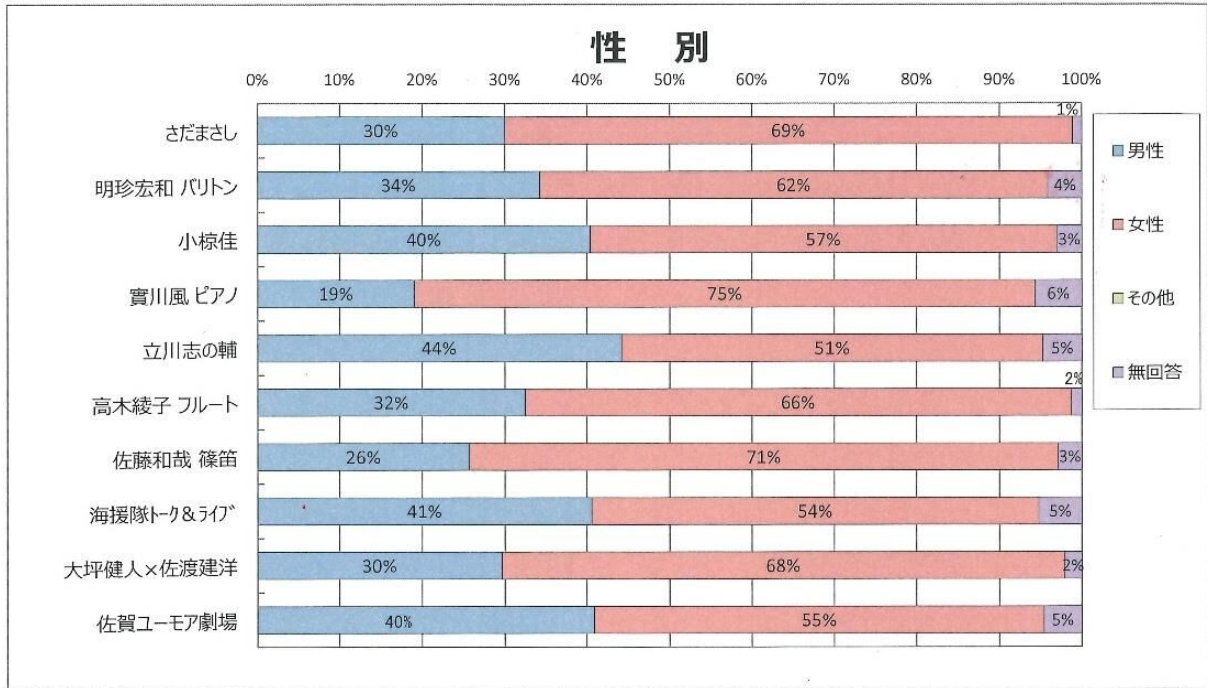

情報提供元: イベントバンク

※掲載情報は変更になる場合があります。事前にご自身でお問い合わせください。

自主文化事業参加者アンケート

(文化会館)

公演名	入場者数	回答者数	回答率
さだまさし	1,748	90	5.1%
明珍宏和(バリトン)	189	73	38.6%
小椋佳	1,522	99	6.5%
實川風(ピアノ)	339	194	57.2%
立川志の輔	787	213	27.1%
高木綾子(フルート)	267	157	58.8%
佐藤和哉(篠笛)	170	35	20.6%
海援隊トーク&ライブ	1,001	308	30.8%
大坪健人×佐渡建洋 二台ピアノ	301	145	48.2%
佐賀ユーモア劇場	523	88	16.8%
合計	6,847	1,402	20.5%

文化振興事業参加者アンケート

(東与賀文化ホール)

公演名	入場者数	回答者数	回答率
マサ高野カルテット	160	64	40.0%
人形劇「あなたがうまれるまで」	223	63	28.3%
名曲の花束コンサート	149	77	51.7%
べべん～津軽の風コンサート	312	121	38.8%
柳亭小痴楽	161	105	65.2%
荒川洋×中川賢一	95	37	38.9%
ドス・オリエンタレス	114	75	65.8%
ピアノマラソン	172	55	32.0%
ゴスペルコンサート	147	83	56.5%
古今亭文菊	126	89	70.6%
合計	1,659	769	46.4%

自主事業入場者アンケート

5%

文化振興事業入場者アンケート

アンケートにご協力ください

本日は、公益財団法人佐賀市文化振興財団主催 気軽にクラシック 高木綾子 フルート・リサイタル にご来場いただき、誠にありがとうございます。今後のコンサート等の企画の参考にさせていただくために、みなさまのご意見をお聞かせ下さい。(筆記用具をお持ちでない方のためにロビーに鉛筆をご用意いたしております。)

Q1. 本日の公演はいかがでしたか？[一つ選択]