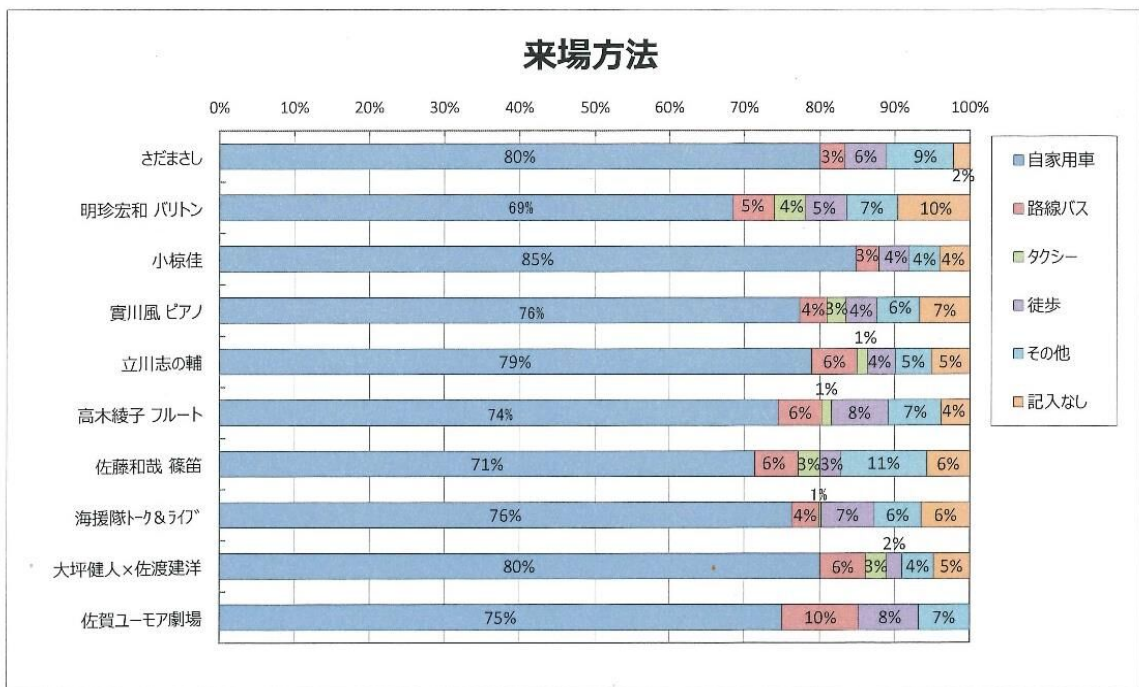

自主文化事業参加者アンケート

(文化会館)

公演名	入場者数	回答者数	回答率
さだまさし	1,748	90	5.1%
明珍宏和(バリトン)	189	73	38.6%
小椋佳	1,522	99	6.5%
實川風(ピアノ)	339	194	57.2%
立川志の輔	787	213	27.1%
高木綾子(フルート)	267	157	58.8%
佐藤和哉(篠笛)	170	35	20.6%
海援隊トーク&ライブ	1,001	308	30.8%
大坪健人×佐渡建洋 二台ピアノ	301	145	48.2%
佐賀ユーモア劇場	523	88	16.8%
合計	6,847	1,402	20.5%

文化振興事業参加者アンケート

(東与賀文化ホール)

公演名	入場者数	回答者数	回答率
マサ高野カルテット	160	64	40.0%
人形劇「あなたがうまれるまで」	223	63	28.3%
名曲の花束コンサート	149	77	51.7%
べべん～津軽の風コンサート	312	121	38.8%
柳亭小痴楽	161	105	65.2%
荒川洋×中川賢一	95	37	38.9%
ドス・オリエンタレス	114	75	65.8%
ピアノマラソン	172	55	32.0%
ゴスペルコンサート	147	83	56.5%
古今亭文菊	126	89	70.6%
合計	1,659	769	46.4%

自主事業入場者アンケート