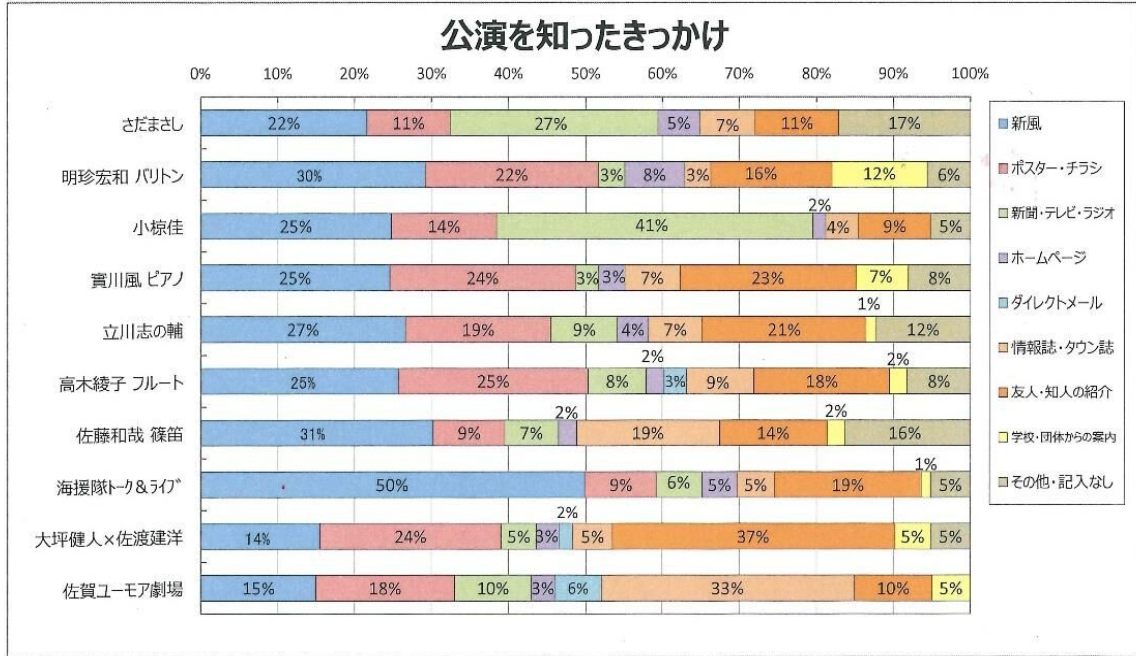

自主文化事業参加者アンケート

(文化会館)

公演名	入場者数	回答者数	回答率
さだまさし	1,748	90	5.1%
明珍宏和(バリトン)	189	73	38.6%
小椋佳	1,522	99	6.5%
實川風(ピアノ)	339	194	57.2%
立川志の輔	787	213	27.1%
高木綾子(フルート)	267	157	58.8%
佐藤和哉(篠笛)	170	35	20.6%
海援隊トーク&ライブ	1,001	308	30.8%
大坪健人×佐渡建洋 二台ピアノ	301	145	48.2%
佐賀ユーモア劇場	523	88	16.8%
合計	6,847	1,402	20.5%

文化振興事業参加者アンケート

(東与賀文化ホール)

公演名	入場者数	回答者数	回答率
マサ高野カルテット	160	64	40.0%
人形劇「あなたがうまれるまで」	223	63	28.3%
名曲の花束コンサート	149	77	51.7%
べべん～津軽の風コンサート	312	121	38.8%
柳亭小痴楽	161	105	65.2%
荒川洋×中川賢一	95	37	38.9%
ドス・オリエンタレス	114	75	65.8%
ピアノマラソン	172	55	32.0%
ゴスペルコンサート	147	83	56.5%
古今亭文菊	126	89	70.6%
合計	1,659	769	46.4%

自主事業入場者アンケート