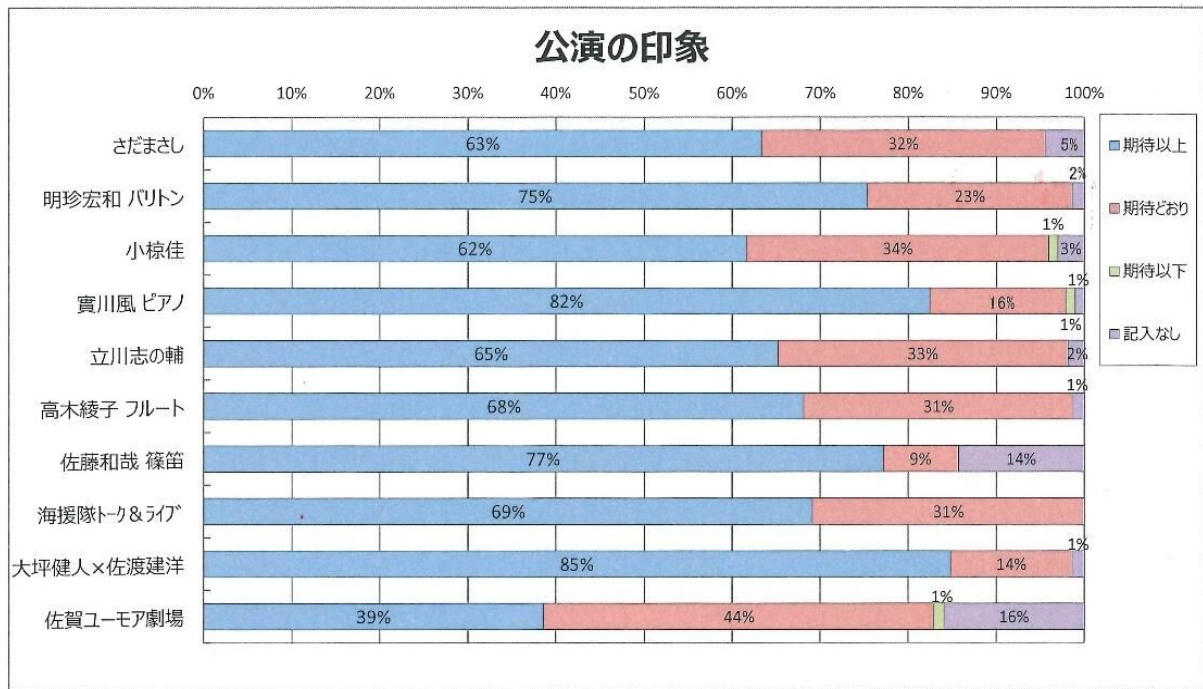

情報提供元: イベントバンク

※掲載情報は変更になる場合があります。事前にご自身でお問い合わせください。

自主文化事業参加者アンケート

(文化会館)

公演名	入場者数	回答者数	回答率
さだまさし	1,748	90	5.1%
明珍宏和(バリトン)	189	73	38.6%
小椋佳	1,522	99	6.5%
實川風(ピアノ)	339	194	57.2%
立川志の輔	787	213	27.1%
高木綾子(フルート)	267	157	58.8%
佐藤和哉(篠笛)	170	35	20.6%
海援隊トーク&ライブ	1,001	308	30.8%
大坪健人×佐渡建洋 二台ピアノ	301	145	48.2%
佐賀ユーモア劇場	523	88	16.8%
合計	6,847	1,402	20.5%

文化振興事業参加者アンケート

(東与賀文化ホール)

公演名	入場者数	回答者数	回答率
マサ高野カルテット	160	64	40.0%
人形劇「あなたがうまれるまで」	223	63	28.3%
名曲の花束コンサート	149	77	51.7%
べべん～津軽の風コンサート	312	121	38.8%
柳亭小痴楽	161	105	65.2%
荒川洋×中川賢一	95	37	38.9%
ドス・オリエンタレス	114	75	65.8%
ピアノマラソン	172	55	32.0%
ゴスペルコンサート	147	83	56.5%
古今亭文菊	126	89	70.6%
合計	1,659	769	46.4%

自主事業入場者アンケート

5%

文化振興事業入場者アンケート

アンケートにご協力ください

本日は、公益財団法人佐賀市文化振興財団主催 気軽にクラシック 高木綾子 フルート・リサイタル にご来場いただき、誠にありがとうございます。今後のコンサート等の企画の参考にさせていただくために、みなさまのご意見をお聞かせ下さい。(筆記用具をお持ちでない方のためにロビーに鉛筆をご用意いたしております。)

Q1. 本日の公演はいかがでしたか？[一つ選択]