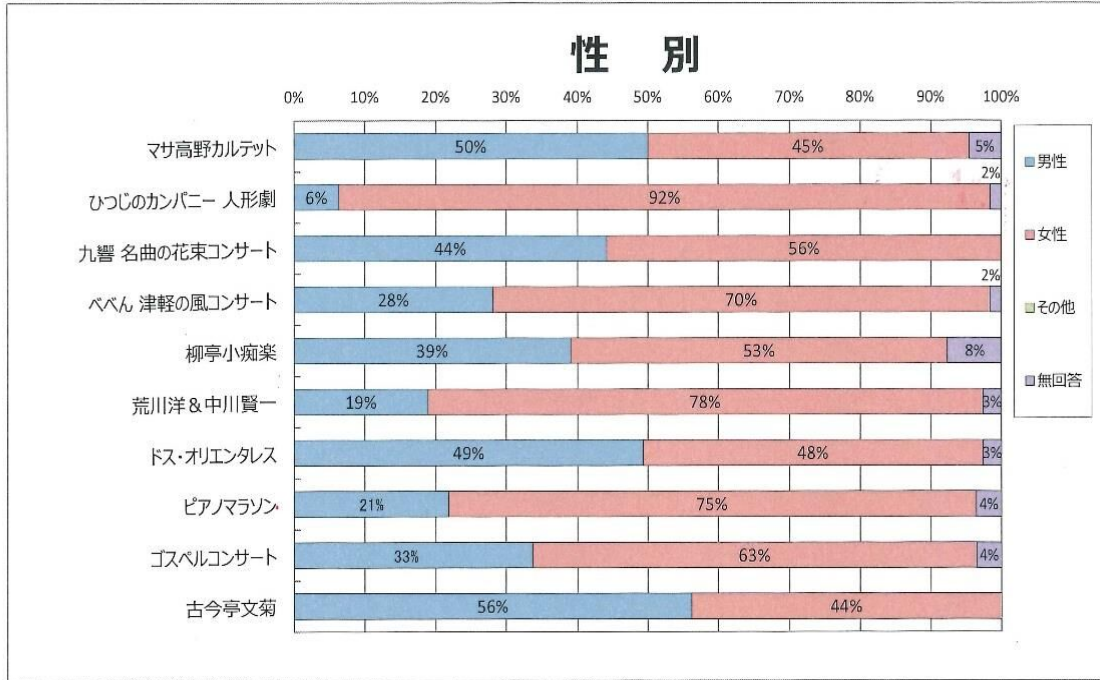

情報提供元: イベントバンク

※掲載情報は変更になる場合があります。事前にご自身でお問い合わせください。

自主文化事業参加者アンケート

(文化会館)

公演名	入場者数	回答者数	回答率
さだまさし	1,748	90	5.1%
明珍宏和(バリトン)	189	73	38.6%
小椋佳	1,522	99	6.5%
實川風(ピアノ)	339	194	57.2%
立川志の輔	787	213	27.1%
高木綾子(フルート)	267	157	58.8%
佐藤和哉(篠笛)	170	35	20.6%
海援隊トーク&ライブ	1,001	308	30.8%
大坪健人×佐渡建洋 二台ピアノ	301	145	48.2%
佐賀ユーモア劇場	523	88	16.8%
合計	6,847	1,402	20.5%

文化振興事業参加者アンケート

(東与賀文化ホール)

公演名	入場者数	回答者数	回答率
マサ高野カルテット	160	64	40.0%
人形劇「あなたがうまれるまで」	223	63	28.3%
名曲の花束コンサート	149	77	51.7%
べべん～津軽の風コンサート	312	121	38.8%
柳亭小痴楽	161	105	65.2%
荒川洋×中川賢一	95	37	38.9%
ドス・オリエンタレス	114	75	65.8%
ピアノマラソン	172	55	32.0%
ゴスペルコンサート	147	83	56.5%
古今亭文菊	126	89	70.6%
合計	1,659	769	46.4%

自主事業入場者アンケート

5%

文化振興事業入場者アンケート

アンケートにご協力ください

本日は、公益財団法人佐賀市文化振興財団主催 気軽にクラシック 高木綾子 フルート・リサイタル にご来場いただき、誠にありがとうございます。今後のコンサート等の企画の参考にさせていただくために、みなさまのご意見をお聞かせ下さい。(筆記用具をお持ちでない方のためにロビーに鉛筆をご用意いたしております。)

Q1. 本日の公演はいかがでしたか？[一つ選択]