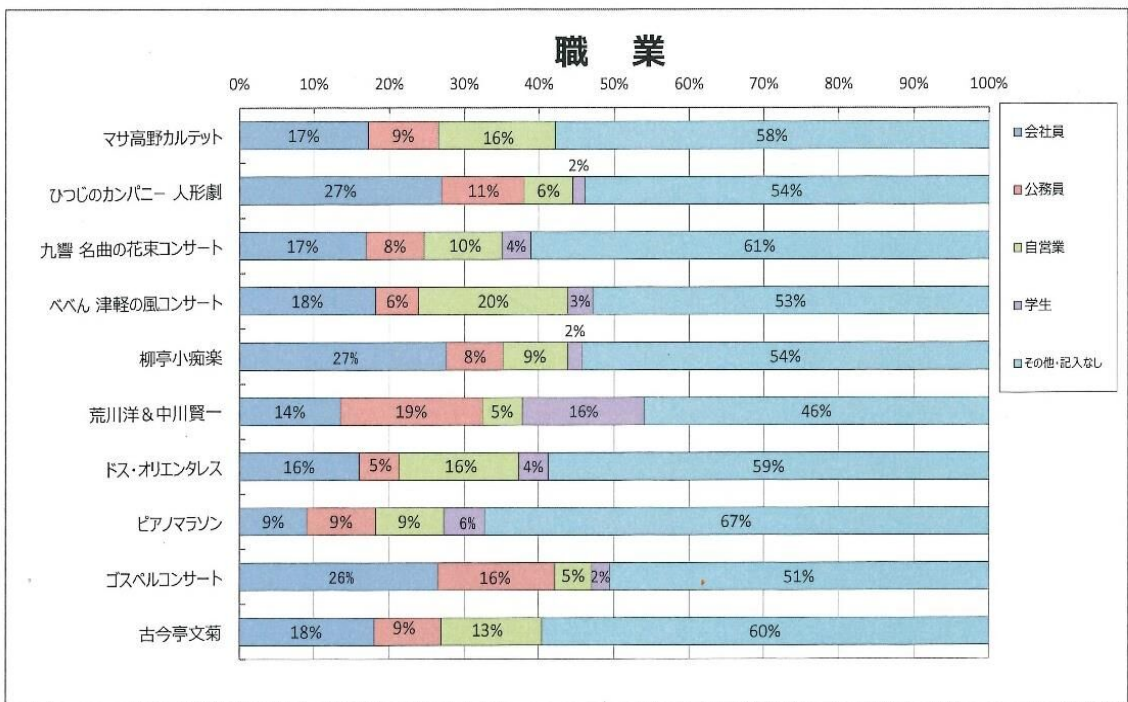

情報提供元: イベントバンク

※掲載情報は変更になる場合があります。事前にご自身でお問い合わせください。

自主文化事業参加者アンケート

(文化会館)

公演名	入場者数	回答者数	回答率
さだまさし	1,748	90	5.1%
明珍宏和(バリトン)	189	73	38.6%
小椋佳	1,522	99	6.5%
實川風(ピアノ)	339	194	57.2%
立川志の輔	787	213	27.1%
高木綾子(フルート)	267	157	58.8%
佐藤和哉(篠笛)	170	35	20.6%
海援隊トーク&ライブ	1,001	308	30.8%
大坪健人×佐渡建洋 二台ピアノ	301	145	48.2%
佐賀ユーモア劇場	523	88	16.8%
合計	6,847	1,402	20.5%

文化振興事業参加者アンケート

(東与賀文化ホール)

公演名	入場者数	回答者数	回答率
マサ高野カルテット	160	64	40.0%
人形劇「あなたがうまれるまで」	223	63	28.3%
名曲の花束コンサート	149	77	51.7%
べべん～津軽の風コンサート	312	121	38.8%
柳亭小痴楽	161	105	65.2%
荒川洋×中川賢一	95	37	38.9%
ドス・オリエンタレス	114	75	65.8%
ピアノマラソン	172	55	32.0%
ゴスペルコンサート	147	83	56.5%
古今亭文菊	126	89	70.6%
合計	1,659	769	46.4%

自主事業入場者アンケート

5%

文化振興事業入場者アンケート

アンケートにご協力ください

本日は、公益財団法人佐賀市文化振興財団主催 気軽にクラシック 高木綾子 フルート・リサイタル にご来場いただき、誠にありがとうございます。今後のコンサート等の企画の参考にさせていただくために、みなさまのご意見をお聞かせ下さい。(筆記用具をお持ちでない方のためにロビーに鉛筆をご用意いたしております。)

Q1. 本日の公演はいかがでしたか？[一つ選択]