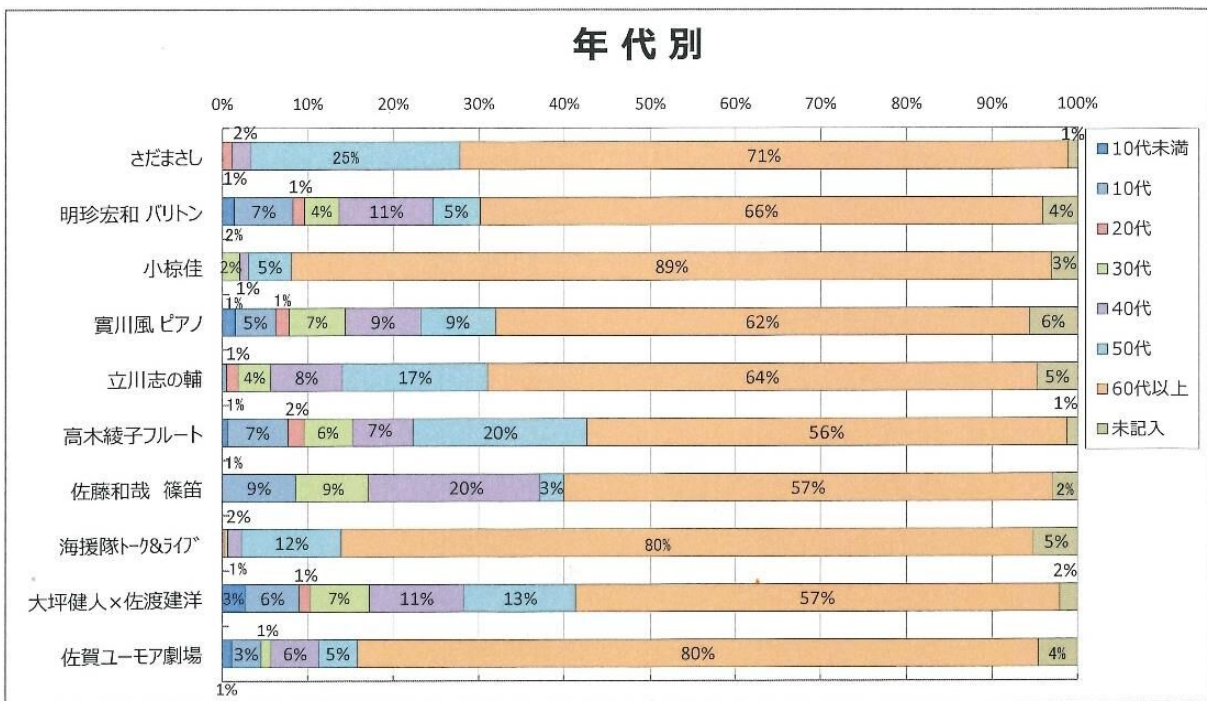

情報提供元: イベントバンク

※掲載情報は変更になる場合があります。事前にご自身でお問い合わせください。

自主文化事業参加者アンケート

(文化会館)

公演名	入場者数	回答者数	回答率
さだまさし	1,748	90	5.1%
明珍宏和(バリトン)	189	73	38.6%
小椋佳	1,522	99	6.5%
實川風(ピアノ)	339	194	57.2%
立川志の輔	787	213	27.1%
高木綾子(フルート)	267	157	58.8%
佐藤和哉(篠笛)	170	35	20.6%
海援隊トーク&ライブ	1,001	308	30.8%
大坪健人×佐渡建洋 二台ピアノ	301	145	48.2%
佐賀ユーモア劇場	523	88	16.8%
合計	6,847	1,402	20.5%

文化振興事業参加者アンケート

(東与賀文化ホール)

公演名	入場者数	回答者数	回答率
マサ高野カルテット	160	64	40.0%
人形劇「あなたがうまれるまで」	223	63	28.3%
名曲の花束コンサート	149	77	51.7%
べべん～津軽の風コンサート	312	121	38.8%
柳亭小痴楽	161	105	65.2%
荒川洋×中川賢一	95	37	38.9%
ドス・オリエンタレス	114	75	65.8%
ピアノマラソン	172	55	32.0%
ゴスペルコンサート	147	83	56.5%
古今亭文菊	126	89	70.6%
合計	1,659	769	46.4%

自主事業入場者アンケート

5%

文化振興事業入場者アンケート

アンケートにご協力ください

本日は、公益財団法人佐賀市文化振興財団主催 気軽にクラシック 高木綾子 フルート・リサイタル にご来場いただき、誠にありがとうございます。今後のコンサート等の企画の参考にさせていただくために、みなさまのご意見をお聞かせ下さい。(筆記用具をお持ちでない方のためにロビーに鉛筆をご用意いたしております。)

Q1. 本日の公演はいかがでしたか？[一つ選択]