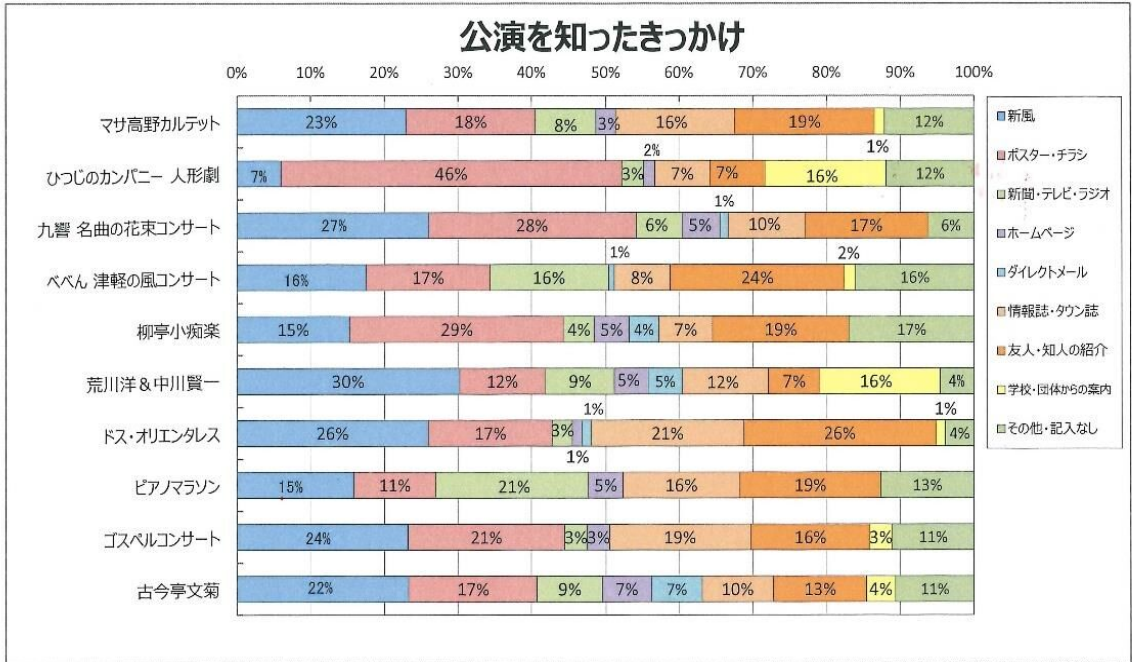

情報提供元: イベントバンク

※掲載情報は変更になる場合があります。事前にご自身でお問い合わせください。

自主文化事業参加者アンケート

(文化会館)

公演名	入場者数	回答者数	回答率
さだまさし	1,748	90	5.1%
明珍宏和(バリトン)	189	73	38.6%
小椋佳	1,522	99	6.5%
實川風(ピアノ)	339	194	57.2%
立川志の輔	787	213	27.1%
高木綾子(フルート)	267	157	58.8%
佐藤和哉(篠笛)	170	35	20.6%
海援隊トーク&ライブ	1,001	308	30.8%
大坪健人×佐渡建洋 二台ピアノ	301	145	48.2%
佐賀ユーモア劇場	523	88	16.8%
合計	6,847	1,402	20.5%

文化振興事業参加者アンケート

(東与賀文化ホール)

公演名	入場者数	回答者数	回答率
マサ高野カルテット	160	64	40.0%
人形劇「あなたがうまれるまで」	223	63	28.3%
名曲の花束コンサート	149	77	51.7%
べべん～津軽の風コンサート	312	121	38.8%
柳亭小痴楽	161	105	65.2%
荒川洋×中川賢一	95	37	38.9%
ドス・オリエンタレス	114	75	65.8%
ピアノマラソン	172	55	32.0%
ゴスペルコンサート	147	83	56.5%
古今亭文菊	126	89	70.6%
合計	1,659	769	46.4%

自主事業入場者アンケート

5%

文化振興事業入場者アンケート

アンケートにご協力ください

本日は、公益財団法人佐賀市文化振興財団主催 気軽にクラシック 高木綾子 フルート・リサイタル にご来場いただき、誠にありがとうございます。今後のコンサート等の企画の参考にさせていただくために、みなさまのご意見をお聞かせ下さい。(筆記用具をお持ちでない方のためにロビーに鉛筆をご用意いたしております。)

Q1. 本日の公演はいかがでしたか？[一つ選択]