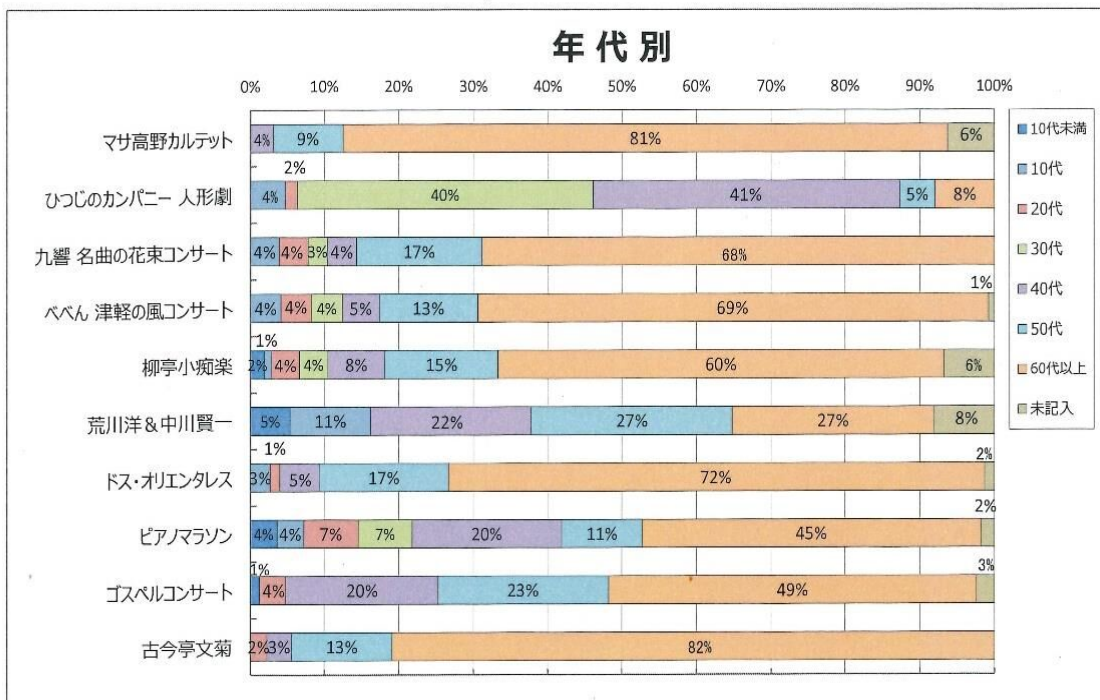

情報提供元: イベントバンク

※掲載情報は変更になる場合があります。事前にご自身でお問い合わせください。

自主文化事業参加者アンケート

(文化会館)

公演名	入場者数	回答者数	回答率
さだまさし	1,748	90	5.1%
明珍宏和(バリトン)	189	73	38.6%
小椋佳	1,522	99	6.5%
實川風(ピアノ)	339	194	57.2%
立川志の輔	787	213	27.1%
高木綾子(フルート)	267	157	58.8%
佐藤和哉(篠笛)	170	35	20.6%
海援隊トーク&ライブ	1,001	308	30.8%
大坪健人×佐渡建洋 二台ピアノ	301	145	48.2%
佐賀ユーモア劇場	523	88	16.8%
合計	6,847	1,402	20.5%

文化振興事業参加者アンケート

(東与賀文化ホール)

公演名	入場者数	回答者数	回答率
マサ高野カルテット	160	64	40.0%
人形劇「あなたがうまれるまで」	223	63	28.3%
名曲の花束コンサート	149	77	51.7%
べべん～津軽の風コンサート	312	121	38.8%
柳亭小痴楽	161	105	65.2%
荒川洋×中川賢一	95	37	38.9%
ドス・オリエンタレス	114	75	65.8%
ピアノマラソン	172	55	32.0%
ゴスペルコンサート	147	83	56.5%
古今亭文菊	126	89	70.6%
合計	1,659	769	46.4%

自主事業入場者アンケート

5%

文化振興事業入場者アンケート

アンケートにご協力ください

本日は、公益財団法人佐賀市文化振興財団主催 気軽にクラシック 高木綾子 フルート・リサイタル にご来場いただき、誠にありがとうございます。今後のコンサート等の企画の参考にさせていただくために、みなさまのご意見をお聞かせ下さい。(筆記用具をお持ちでない方のためにロビーに鉛筆をご用意いたしております。)

Q1. 本日の公演はいかがでしたか？[一つ選択]