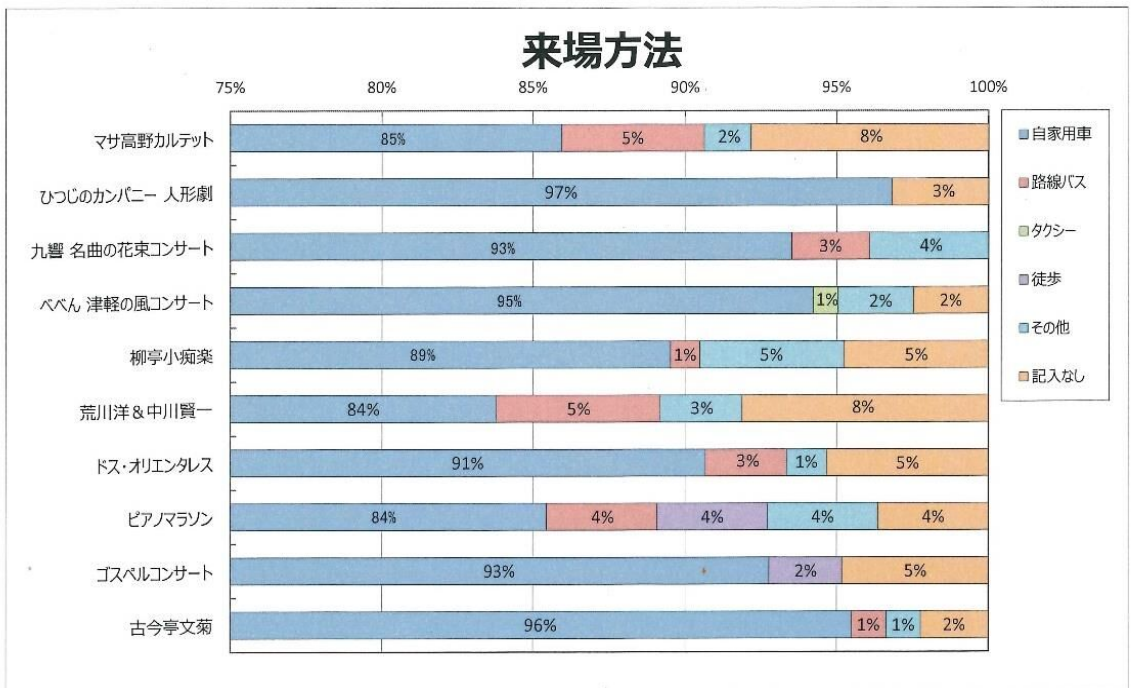

情報提供元: イベントバンク

※掲載情報は変更になる場合があります。事前にご自身でお問い合わせください。

自主文化事業参加者アンケート

(文化会館)

公演名	入場者数	回答者数	回答率
さだまさし	1,748	90	5.1%
明珍宏和(バリトン)	189	73	38.6%
小椋佳	1,522	99	6.5%
實川風(ピアノ)	339	194	57.2%
立川志の輔	787	213	27.1%
高木綾子(フルート)	267	157	58.8%
佐藤和哉(篠笛)	170	35	20.6%
海援隊トーク&ライブ	1,001	308	30.8%
大坪健人×佐渡建洋 二台ピアノ	301	145	48.2%
佐賀ユーモア劇場	523	88	16.8%
合計	6,847	1,402	20.5%

文化振興事業参加者アンケート

(東与賀文化ホール)

公演名	入場者数	回答者数	回答率
マサ高野カルテット	160	64	40.0%
人形劇「あなたがうまれるまで」	223	63	28.3%
名曲の花束コンサート	149	77	51.7%
べべん～津軽の風コンサート	312	121	38.8%
柳亭小痴楽	161	105	65.2%
荒川洋×中川賢一	95	37	38.9%
ドス・オリエンタレス	114	75	65.8%
ピアノマラソン	172	55	32.0%
ゴスペルコンサート	147	83	56.5%
古今亭文菊	126	89	70.6%
合計	1,659	769	46.4%

自主事業入場者アンケート

5%

文化振興事業入場者アンケート

アンケートにご協力ください

本日は、公益財団法人佐賀市文化振興財団主催 気軽にクラシック 高木綾子 フルート・リサイタル にご来場いただき、誠にありがとうございます。今後のコンサート等の企画の参考にさせていただくために、みなさまのご意見をお聞かせ下さい。(筆記用具をお持ちでない方のためにロビーに鉛筆をご用意いたしております。)

Q1. 本日の公演はいかがでしたか？[一つ選択]