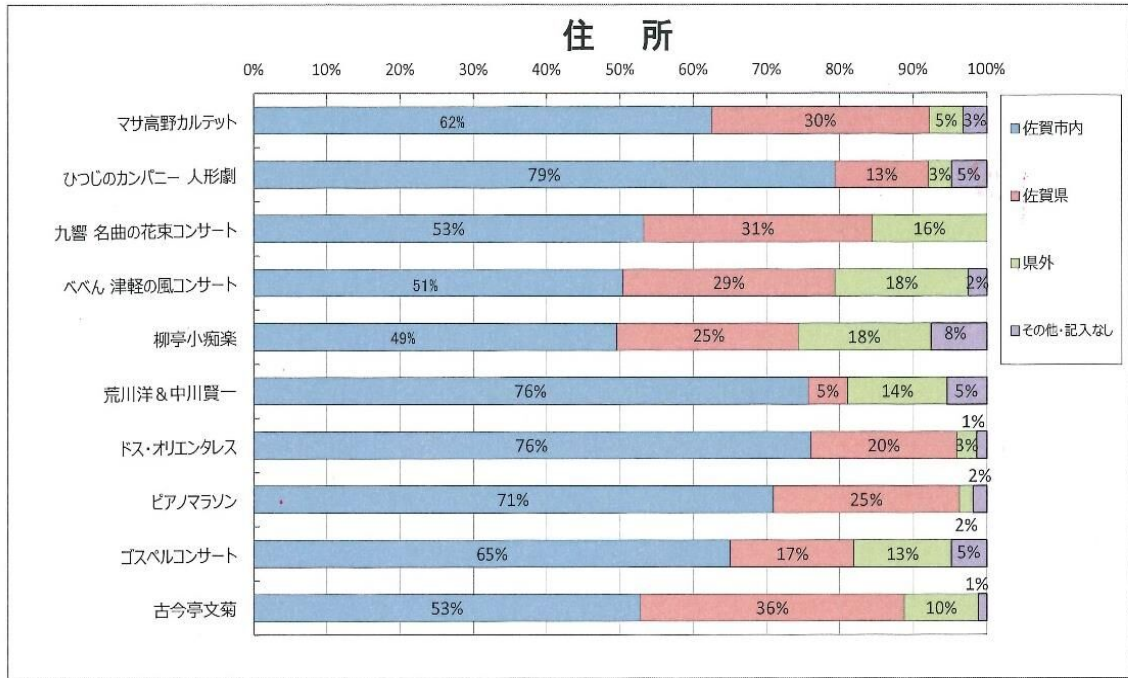

情報提供元: イベントバンク

※掲載情報は変更になる場合があります。事前にご自身でお問い合わせください。

自主文化事業参加者アンケート

(文化会館)

公演名	入場者数	回答者数	回答率
さだまさし	1,748	90	5.1%
明珍宏和(バリトン)	189	73	38.6%
小椋佳	1,522	99	6.5%
實川風(ピアノ)	339	194	57.2%
立川志の輔	787	213	27.1%
高木綾子(フルート)	267	157	58.8%
佐藤和哉(篠笛)	170	35	20.6%
海援隊トーク&ライブ	1,001	308	30.8%
大坪健人×佐渡建洋 二台ピアノ	301	145	48.2%
佐賀ユーモア劇場	523	88	16.8%
合計	6,847	1,402	20.5%

文化振興事業参加者アンケート

(東与賀文化ホール)

公演名	入場者数	回答者数	回答率
マサ高野カルテット	160	64	40.0%
人形劇「あなたがうまれるまで」	223	63	28.3%
名曲の花束コンサート	149	77	51.7%
べべん～津軽の風コンサート	312	121	38.8%
柳亭小痴楽	161	105	65.2%
荒川洋×中川賢一	95	37	38.9%
ドス・オリエンタレス	114	75	65.8%
ピアノマラソン	172	55	32.0%
ゴスペルコンサート	147	83	56.5%
古今亭文菊	126	89	70.6%
合計	1,659	769	46.4%

自主事業入場者アンケート

5%

文化振興事業入場者アンケート

アンケートにご協力ください

本日は、公益財団法人佐賀市文化振興財団主催 気軽にクラシック 高木綾子 フルート・リサイタル にご来場いただき、誠にありがとうございます。今後のコンサート等の企画の参考にさせていただくために、みなさまのご意見をお聞かせ下さい。(筆記用具をお持ちでない方のためにロビーに鉛筆をご用意いたしております。)

Q1. 本日の公演はいかがでしたか？[一つ選択]