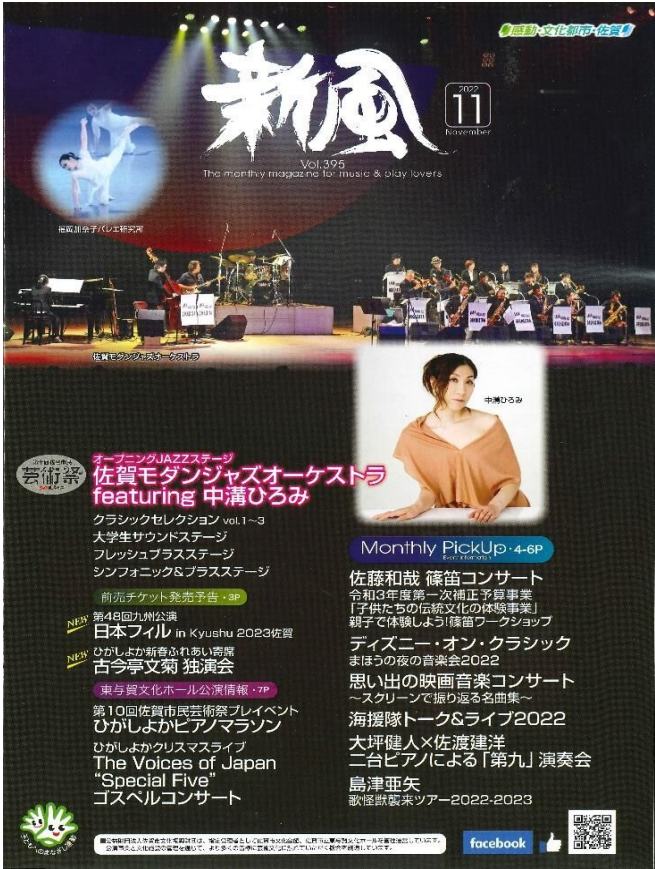

受付/9時20分～

時間/9時30分～11時30分

会場 佐賀アバンセ4階 第5研修室

開講者 株式会社 キス

☎0120-443-588

※消毒設備の設置等、感染症対策
を実施しております

※本勉強会は佐賀市主催ではありません
※施工を依頼される場合は費用が必要です

一家の見た目も気になるし、そろそろ塗り替え...と
考えている人は一般社団法人市民講座運営委員会による「住まいの塗り替え勉強会」で正しい知識を身につけましょう。
塗料のランク、職人の技術によって大きく左右される塗装の完成度。専門的な知識を持たない素人にとっては不安も大きいですが、よね、大切な家の塗装・リフォームで失敗しないためにこの機会に学んでみませんか。
今回の勉強会では、同委員会の代表理事を務める菅川一氏によるスクリーン映像で、優良業者の選び方など塗装の知識をわかりやすく教えてくれます。當利目的の売り込みは一切ないので安心して学べます。参加希望者は電話にてお申し込みください。
☎0120-443-588
株式会社 キス
代表 木須誠二
〒810-0805 杵島郡白石町大字遠江40805

参加費 無料
※要予約

「住まいの塗り替え勉強会」開催！
1月14日(土)・29日(日)
受付 9時20分 / 時間 9時30分～11時30分
会場 佐賀アバンセ4階 第5研修室
主催/一般社団法人市民講座運営委員会
協賛/株式会社 キス

Event Information
イベントインフォメーション

佐賀市文化会館 公演情報

気軽にクラシック
高木綾子フルート・リサイタル
出演 高木綾子 (フルート)、菅野尚子 (ピアノ)
10月10日(月・祝) 開演14:30 閉演18:00
中ホール
料金 全席 1,000円 (中学生以下 500円)
プログラム
トランシエール・ダンシュ
ヒンツ・タシゴの音楽
カレル・クワンツの音楽
カレル・クワンツ
マリア・オドリ・カール
メンデルソンの歌集17
トリステ・カレメン・クワンツ
http://www.kyushu-cc.jp
http://ticket.jp
公益財団法人佐賀市文化振興財団
佐賀市文化会館 ☎0952-32-3000