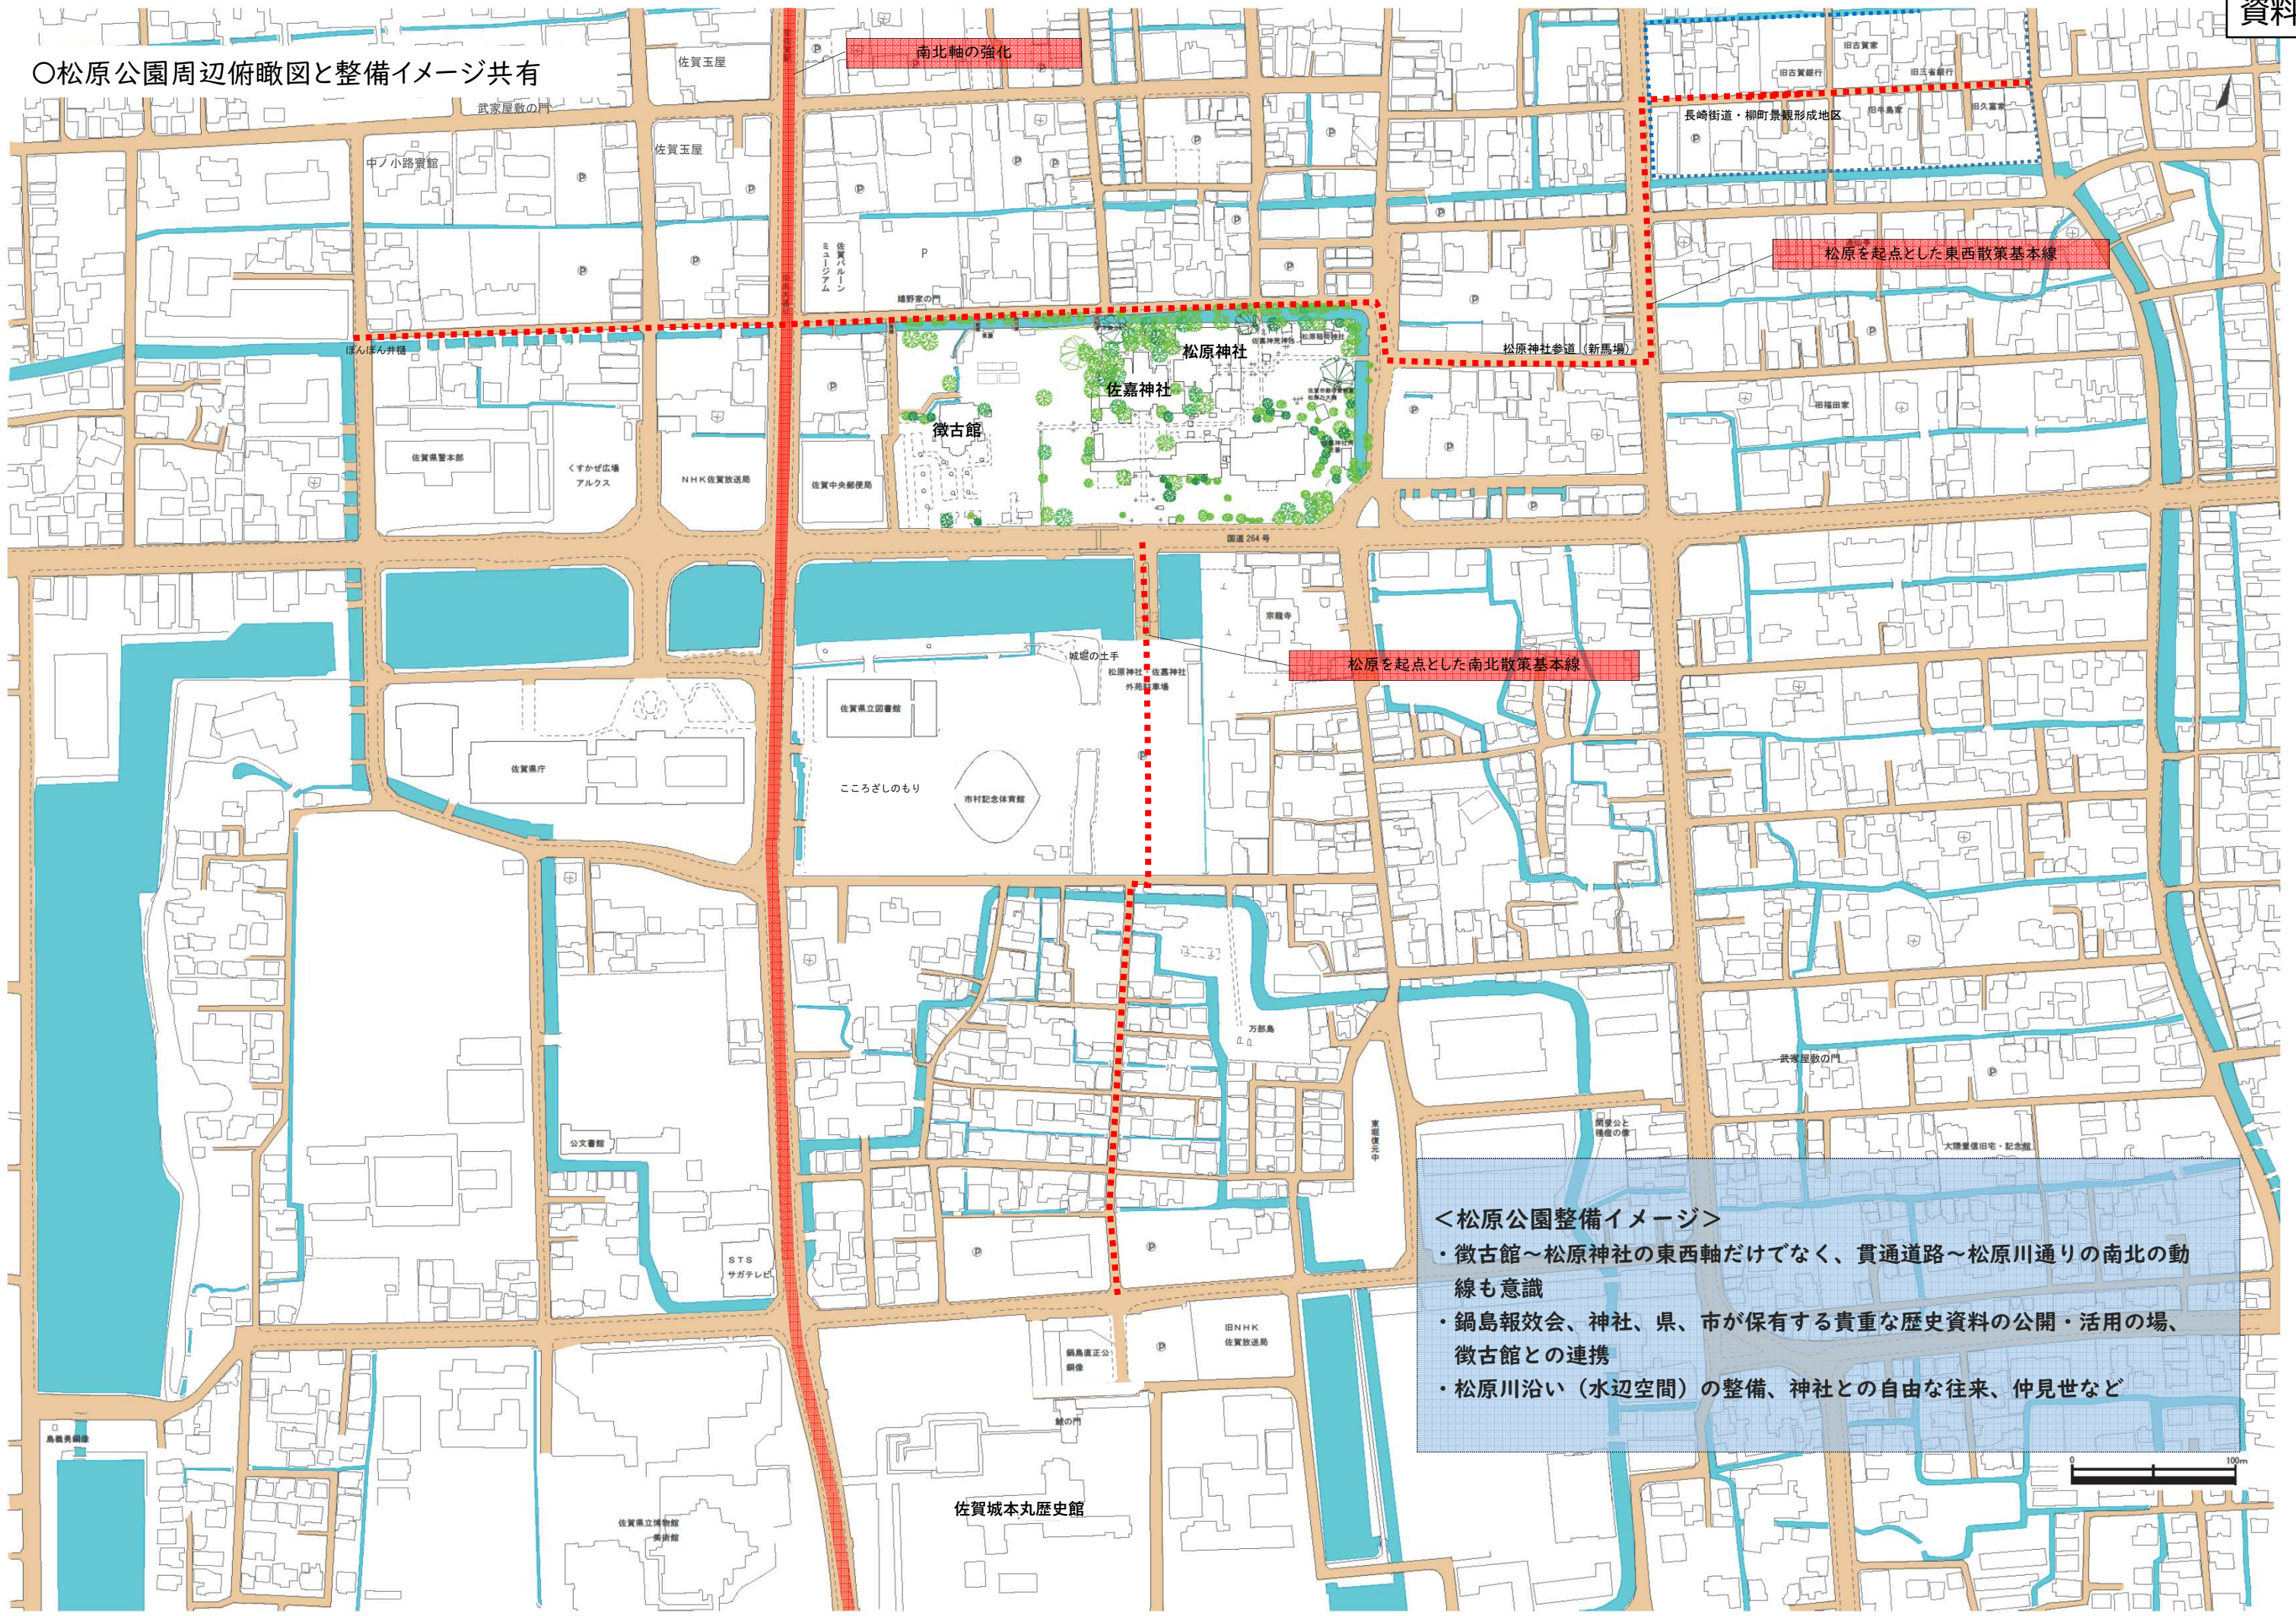

○松原公園周辺俯瞰図と整備イメージ共有

＜松原公園整備イメージ＞

- ・ 徴古館～松原神社の東西軸だけでなく、貫通道路～松原川通りの南北の動線も意識
- ・ 鍋島報効会、神社、県、市が保有する貴重な歴史資料の公開・活用の場、徴古館との連携
- ・ 松原川沿い（水辺空間）の整備、神社との自由な往来、仲見世など