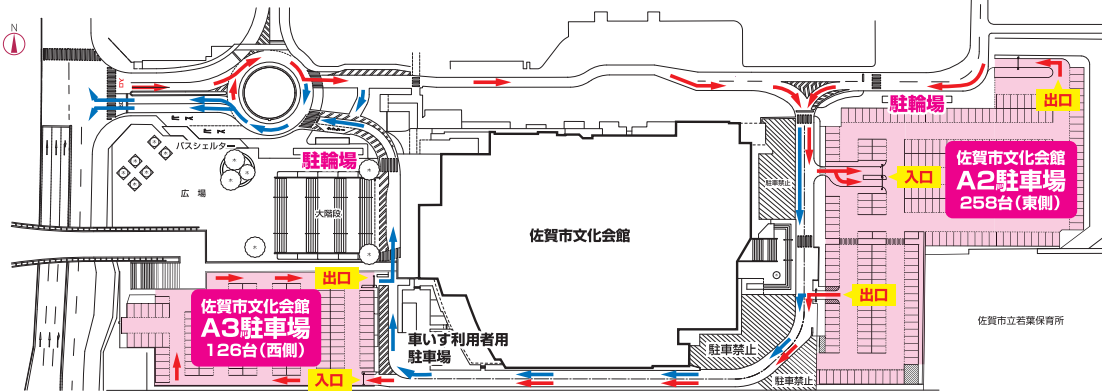

佐賀市文化会館 周回路について