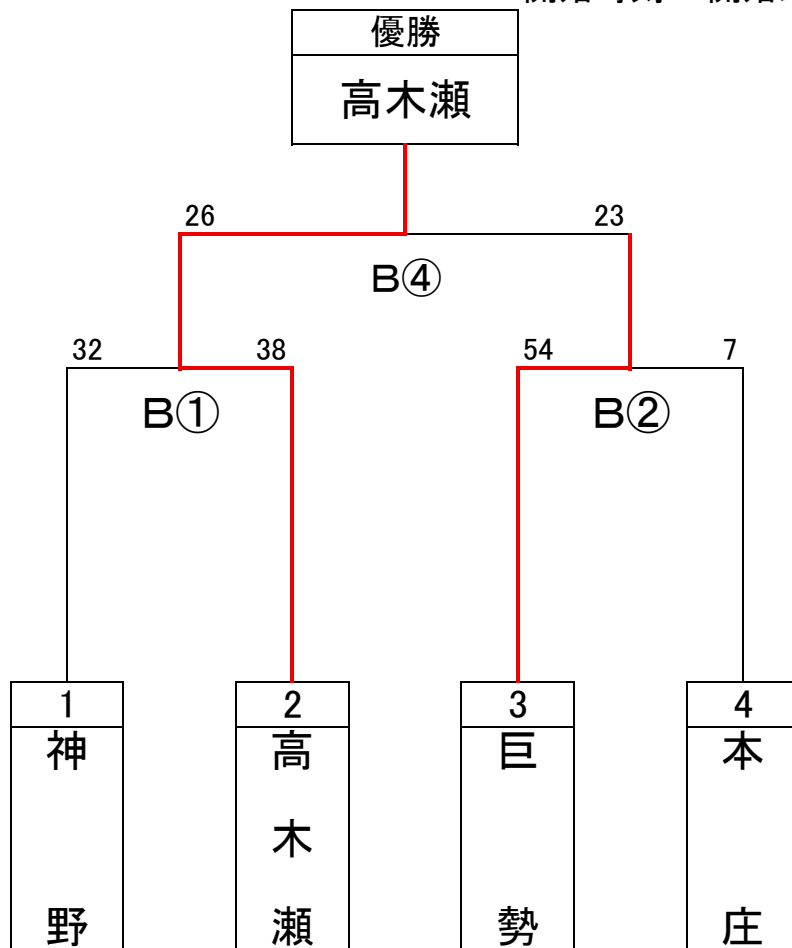

バスケットボール（一般男子）

期 日： 7月5日(土)

会 場： 佐賀市立諸富文化体育館(Aコート)

開始時刻： 開始式 9時00分 開始式終了後競技開始

順位	地区名	得点
1	巨 勢	6
2	蓮 池	4
3	諸 富	2.5
	高木瀬	2.5

試合時間	淡	濃	審判	TO
第①試合	9:30 諸富	西与賀	高木瀬 日新	本庄
第②試合	10:30 本庄	蓮池	循誘 巨勢	A①負
第③試合	11:30 循誘	巨勢	本庄 蓮池	A②負
第④試合	12:30 高木瀬	日新	諸富 西与賀	A③負
第⑤試合	13:30 A①勝	A②勝	A③負 A④負	A④負
第⑥試合	14:30 A③勝	A④勝	A①勝 A②勝	A⑤負
第⑦試合	16:00 A⑤勝	A⑥勝	A⑤負 A⑥負	A⑥負

※△のついたチームは第1試合のTOを行うため、必要な人員を当日準備する

- ・本庄・・・Aコート(諸富 対 西与賀)
- ・蓮池・・・Bコート(神野 対 高木瀬)※女子の試合の審判

※決勝開始時間は仮、当日協議

バスケットボール(一般女子)

期 日 : 7月5日(土)

会 場 : 佐賀市立諸富文化体育館(Bコート)

開始時刻: 開始式 9時00分 開始式終了後競技開始

順位	地区名	得点
1	高木瀬	6
2	巨勢	4
3	神野	2.5
	本庄	2.5

試合時間		淡	濃	審判	TO
第①試合	9:30	神野	高木瀬	巨勢 本庄	蓮池 (男子)
第②試合	10:30	巨勢	本庄	神野 高木瀬	B①負
第③試合	11:30				
第④試合	12:30	B①勝	B②勝	B①負 B②負	B②負

※決勝開始時間は仮、当日協議

※第1試合のTOは男子の蓮池が行います