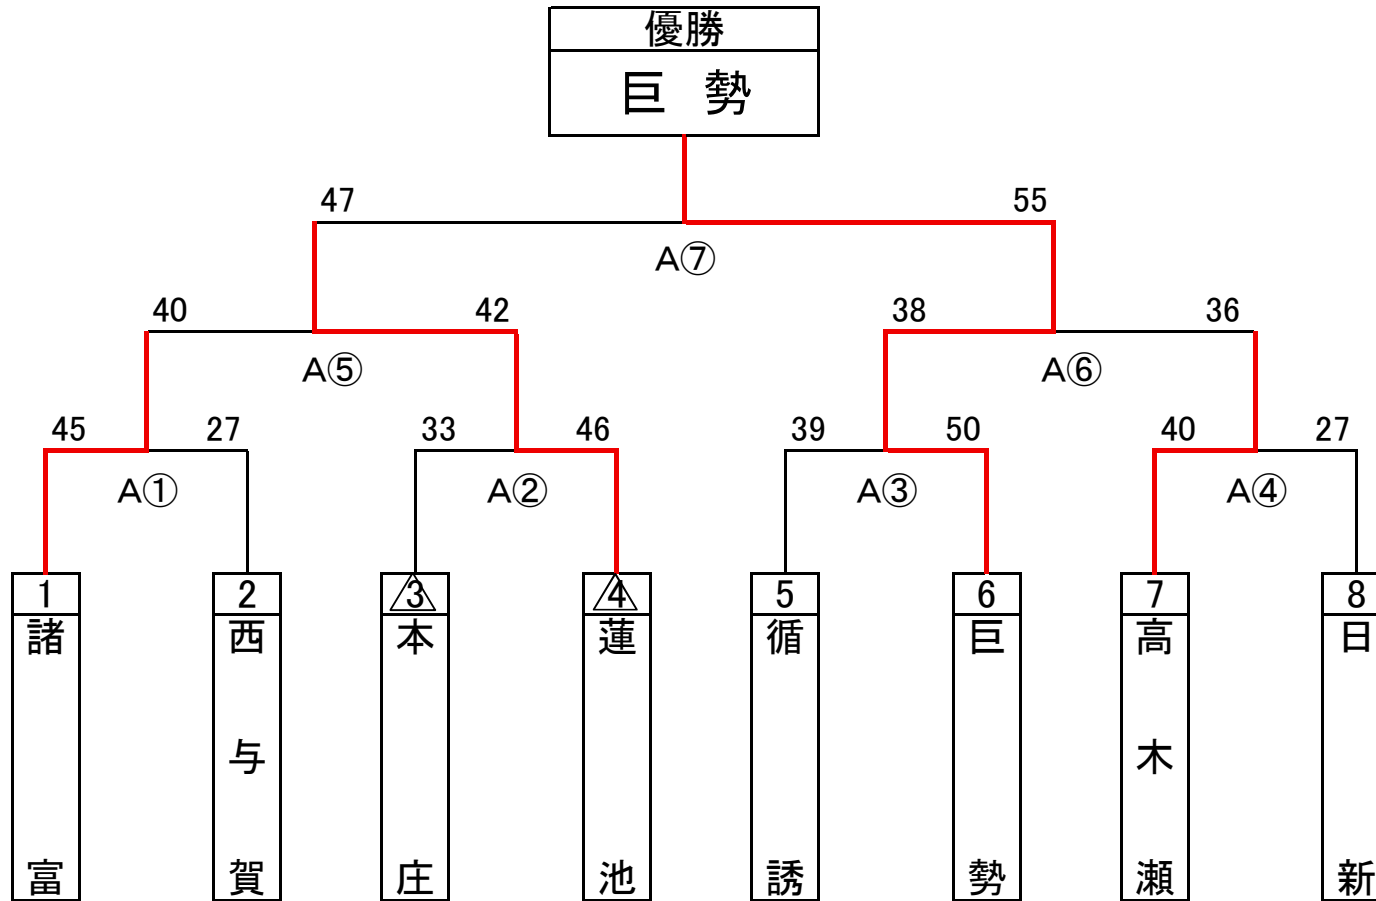

バスケットボール（一般男子）

期 日： 7月5日(土)

会 場： 佐賀市立諸富文化体育館(Aコート)

開始時刻： 開始式 9時00分 開始式終了後競技開始

順位	地区名	得点
1	巨 勢	6
2	蓮 池	4
3	諸 富	2.5
	高木瀬	2.5

試合時間	淡	濃	審判	TO
第①試合	9:30 諸富	西与賀	高木瀬 日新	本庄
第②試合	10:30 本庄	蓮池	循誘 巨勢	A①負
第③試合	11:30 循誘	巨勢	本庄 蓮池	A②負
第④試合	12:30 高木瀬	日新	諸富 西与賀	A③負
第⑤試合	13:30 A①勝	A②勝	A③負 A④負	A④負
第⑥試合	14:30 A③勝	A④勝	A①勝 A②勝	A⑤負
第⑦試合	16:00 A⑤勝	A⑥勝	A⑤負 A⑥負	A⑥負

※△のついたチームは第1試合のTOを行うため、必要な人員を当日準備する

- ・本庄・・・Aコート(諸富 対 西与賀)
- ・蓮池・・・Bコート(神野 対 高木瀬)※女子の試合の審判

※決勝開始時間は仮、当日協議

バスケットボール(一般女子)

期 日 : 7月5日(土)

会 場 : 佐賀市立諸富文化体育館(Bコート)

開始時刻: 開始式 9時00分 開始式終了後競技開始

順位	地区名	得点
1	高木瀬	6
2	巨勢	4
3	神野	2.5
	本庄	2.5

試合時間		淡	濃	審判	TO
第①試合	9:30	神野	高木瀬	巨勢 本庄	蓮池 (男子)
第②試合	10:30	巨勢	本庄	神野 高木瀬	B①負
第③試合	11:30				
第④試合	12:30	B①勝	B②勝	B①負 B②負	B②負

※決勝開始時間は仮、当日協議

※第1試合のTOは男子の蓮池が行います