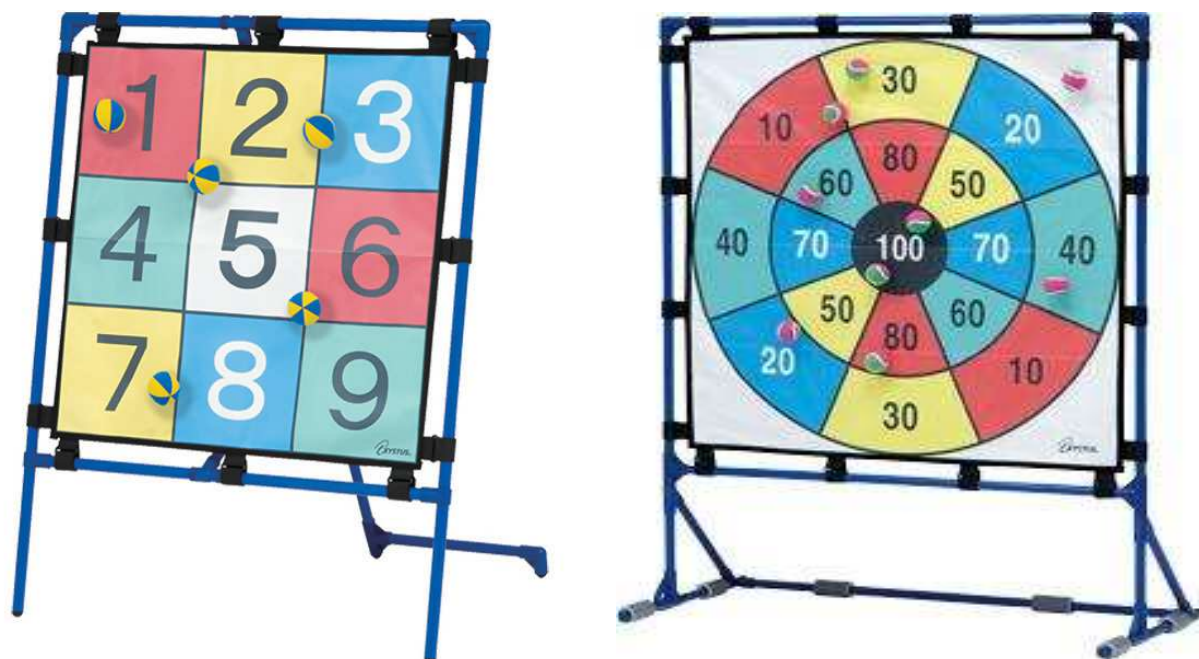

ターゲットゲーム

【遊び方】

投げたボールがシートにくっつく、マジックテープ式のボール的当てゲームです。
ボールやパネルが飛び散らないので、狭い室内でも楽しむことができます。

- ・幅104 × 奥行100 × 高さ131cm
- ・ターゲット部90 × 90cm

シートを替えて楽しさアップ！
シートの交換は簡単に行っていただくことが可能です。