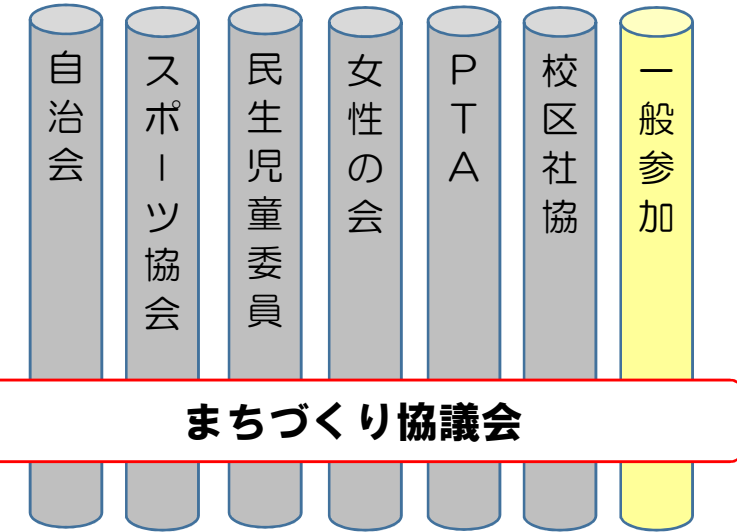

まちづくり協議会の組織イメージ