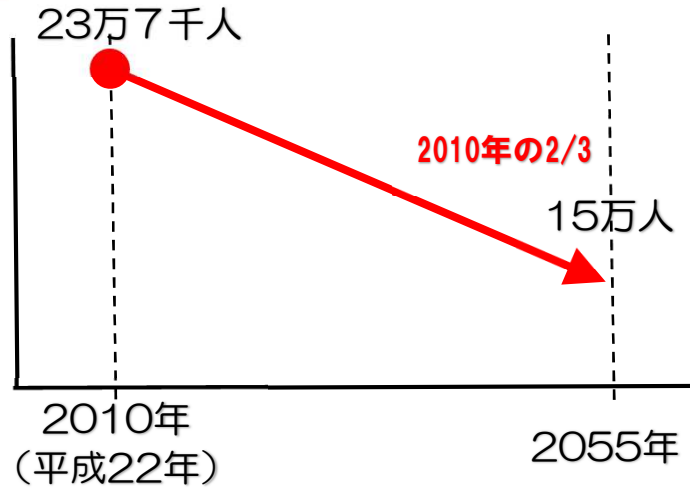

地域コミュニティとは？・・・住民一人ひとりのつながり

つながるさがし

連携

佐賀市スーパーアプリ  
「とびっくタウン」

プッシュ通知

- ◇行事・講座の参加者募集
- ◇校区まつりの荒天中止
- ◇行事等の開催情報 など

市民のみなさん

## 佐賀市の人口推計