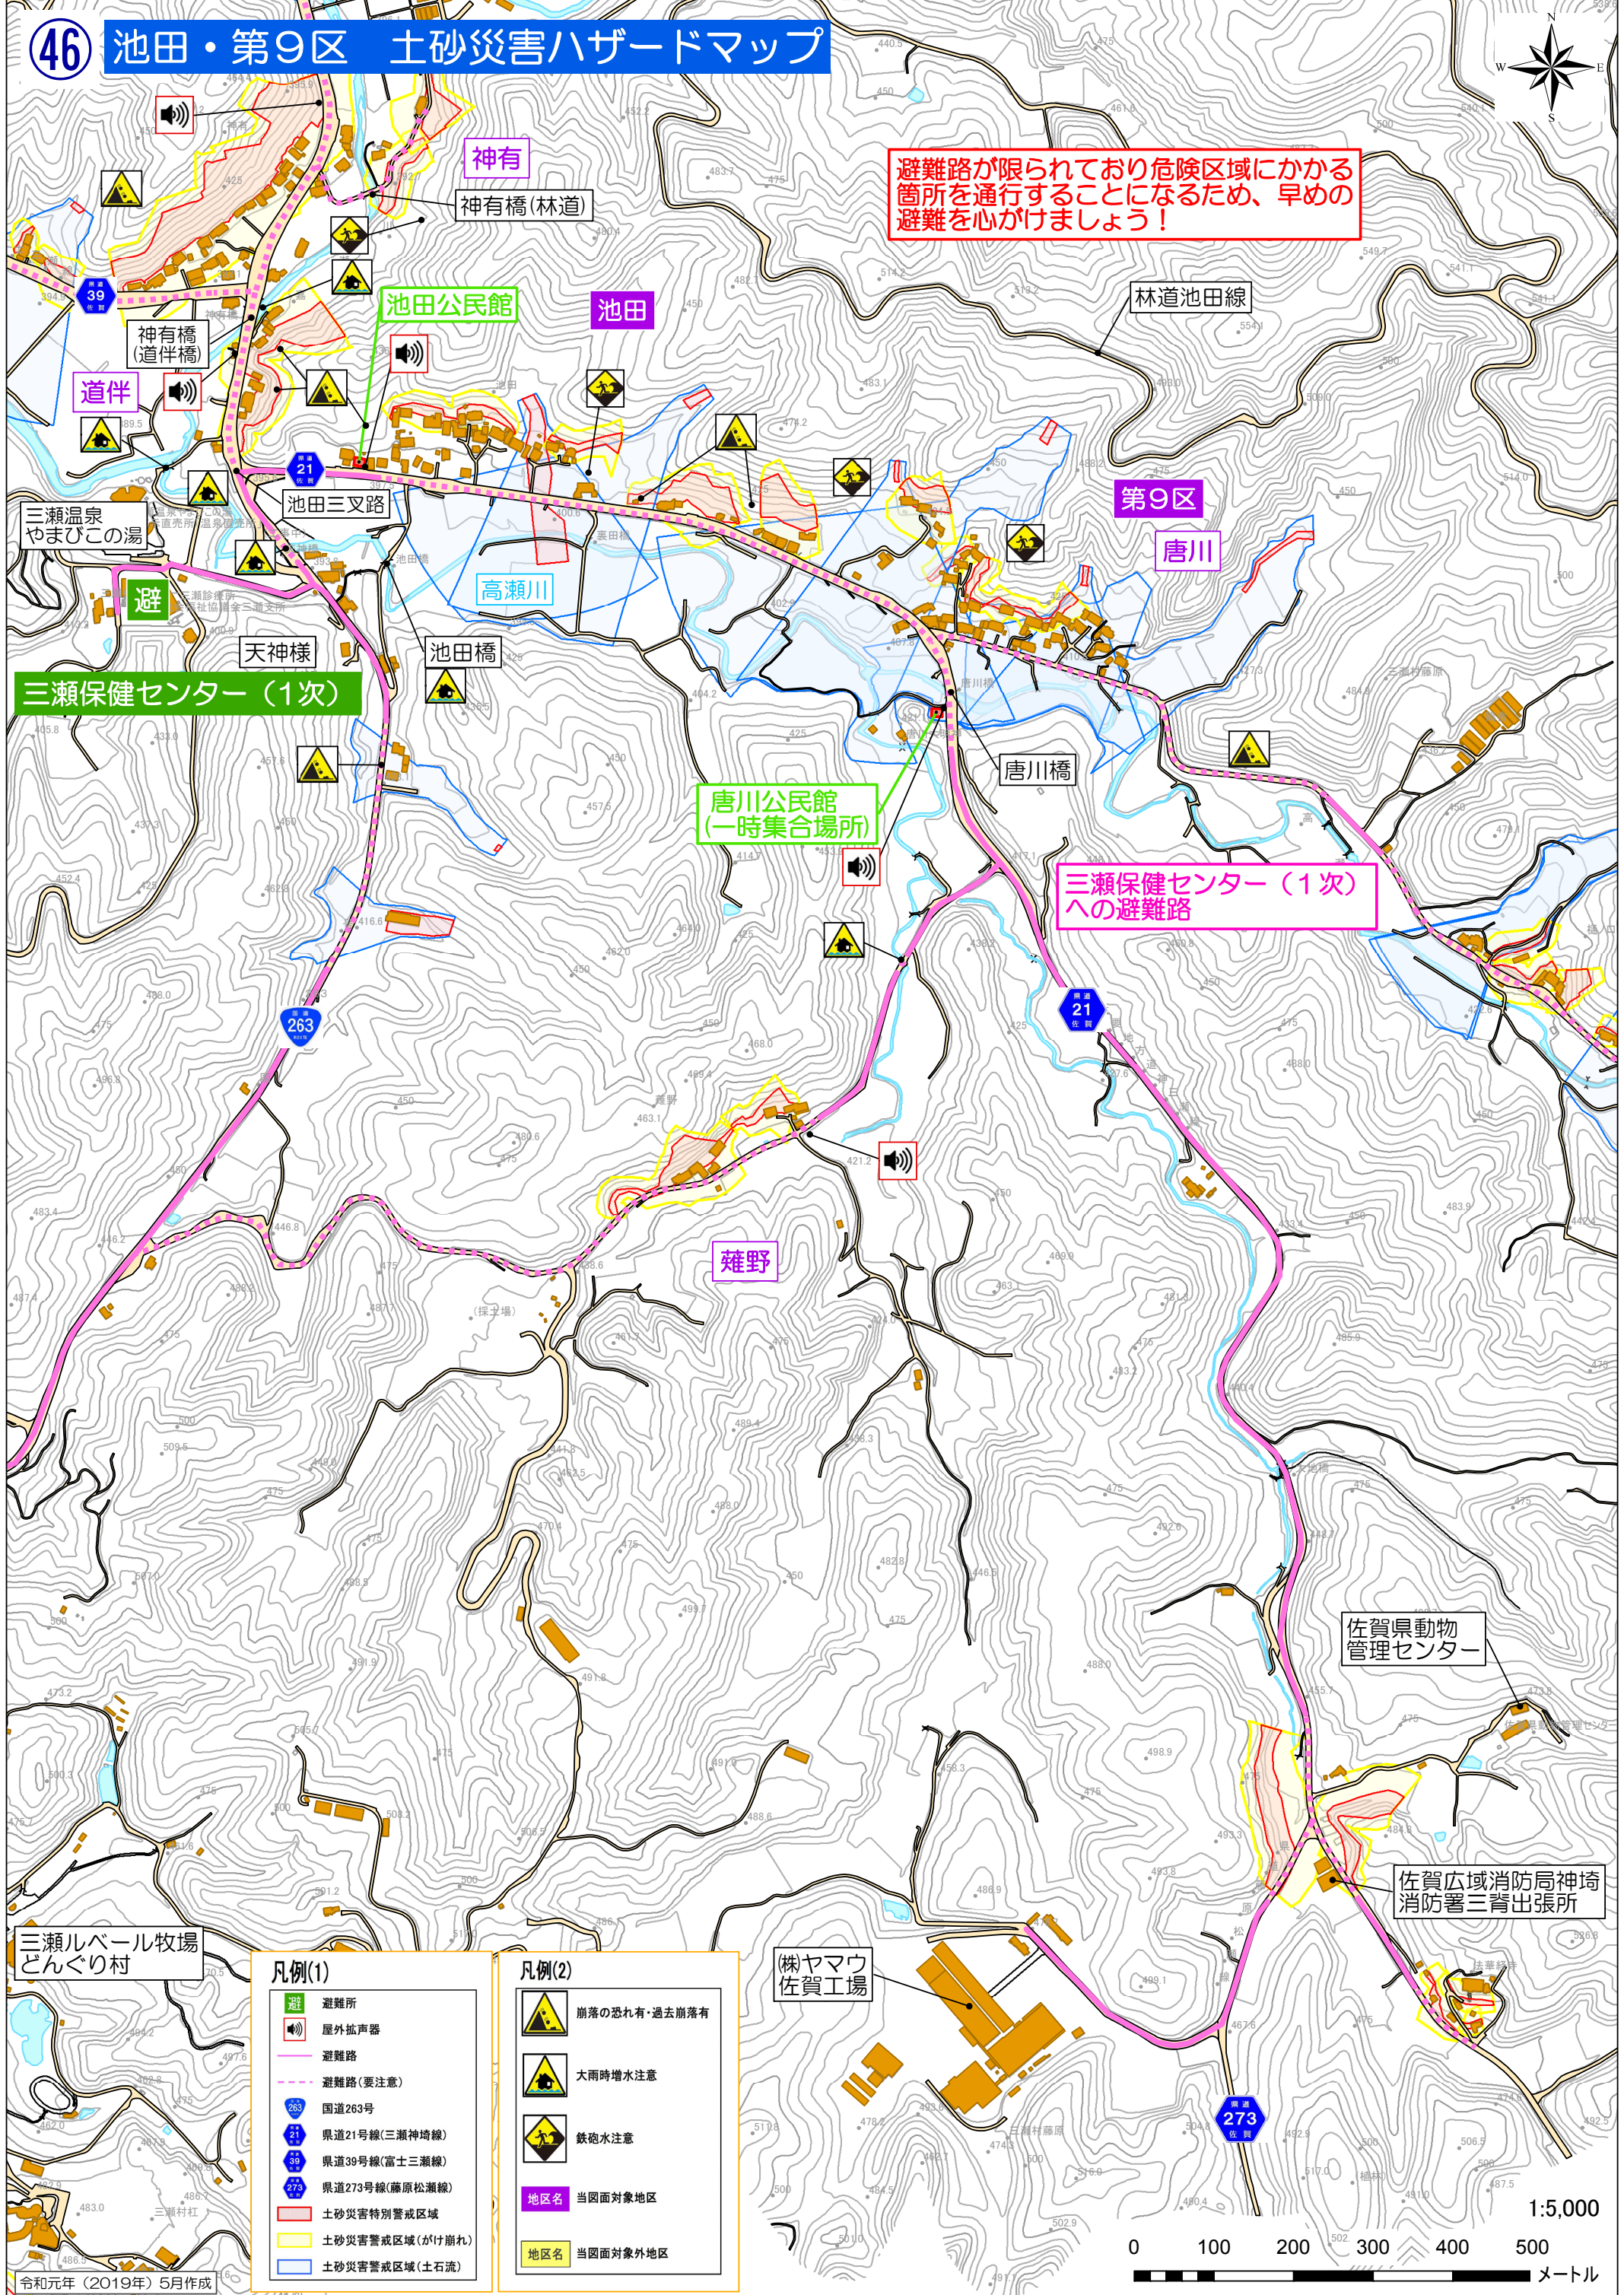

46 池田・第9区 土砂災害ハザードマップ

避難路が限られており危険区域にかかる箇所を通行することになるため、早めの避難を心がけましょう！

三瀬保健センター（1次）

唐川公民館（一時集合場所）

三瀬保健センター（1次）への避難路

三瀬ルバー牧場
どんぐり村

（株）ヤマウ
佐賀工場

佐賀県動物
管理センター

佐賀広域消防局神埼
消防署三脊出張所

凡例(1)

- 避難所
- 屋外拡声器
- 避難路
- 避難路(要注意)
- 国道263号
- 県道21号線(三瀬神埼線)
- 県道39号線(富士三瀬線)
- 県道273号線(藤原松瀬線)
- 土砂災害特別警戒区域
- 土砂災害警戒区域(がけ崩れ)
- 土砂災害警戒区域(土石流)

凡例(2)

- 崩落の恐れ有・過去崩落有
- 大雨時増水注意
- 鉄砲水注意
- 地区名 当区対象地区
- 地区名 当区対象外地区

令和元年(2019年)5月作成

1:5,000