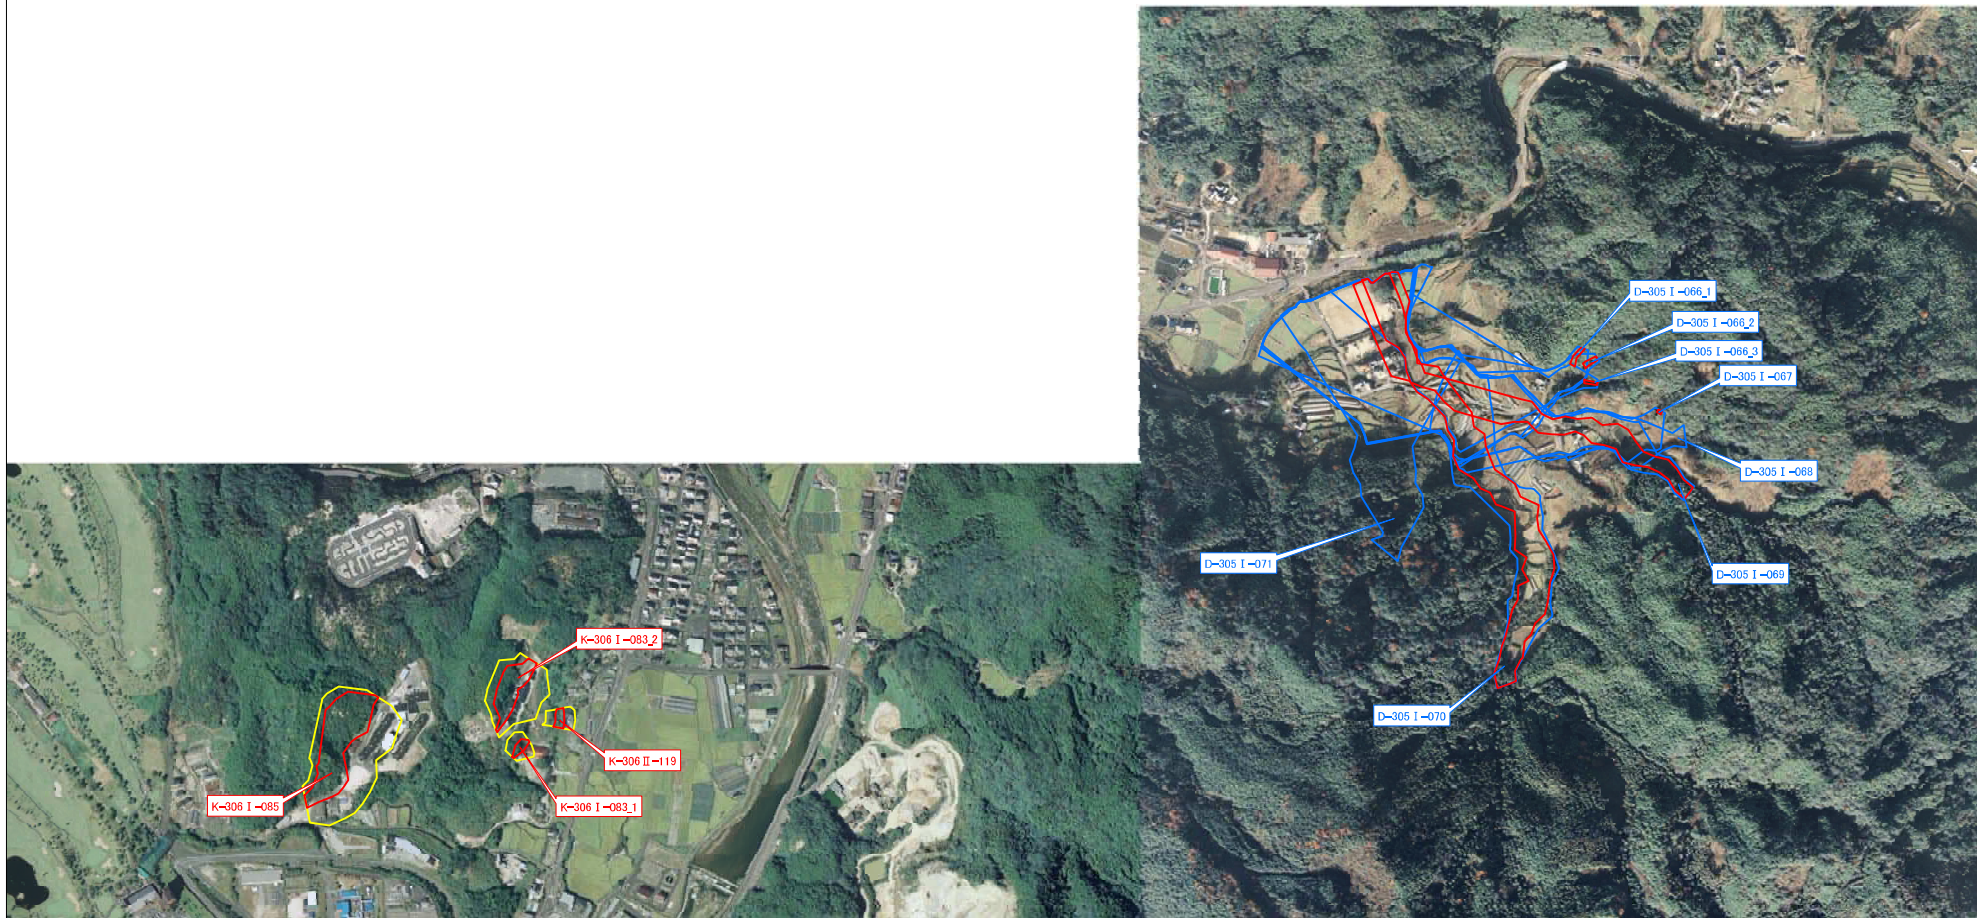

土砂災害警戒区域等全体図
(川久保地区)

1:4,000

土砂災害警戒区域等全体図
(梅野地区)

1:4,000