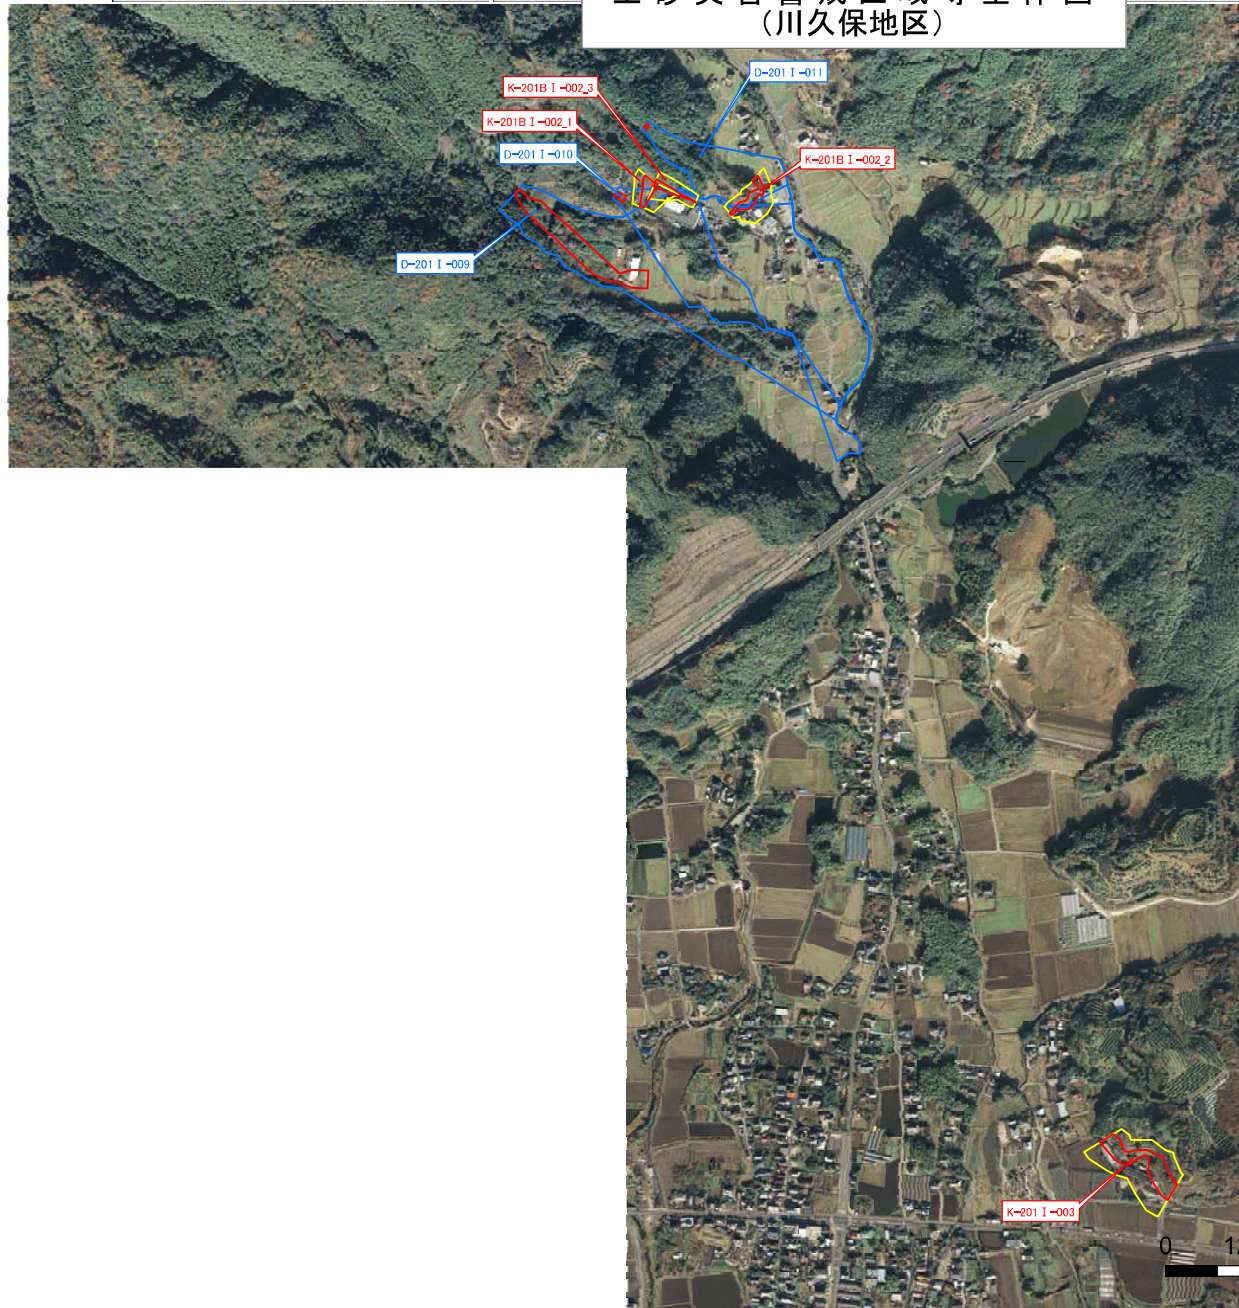

土砂災害警戒区域等全体図
(川久保地区)

1:4,000

土砂災害警戒区域等全体図
(梅野地区)

1:4,000