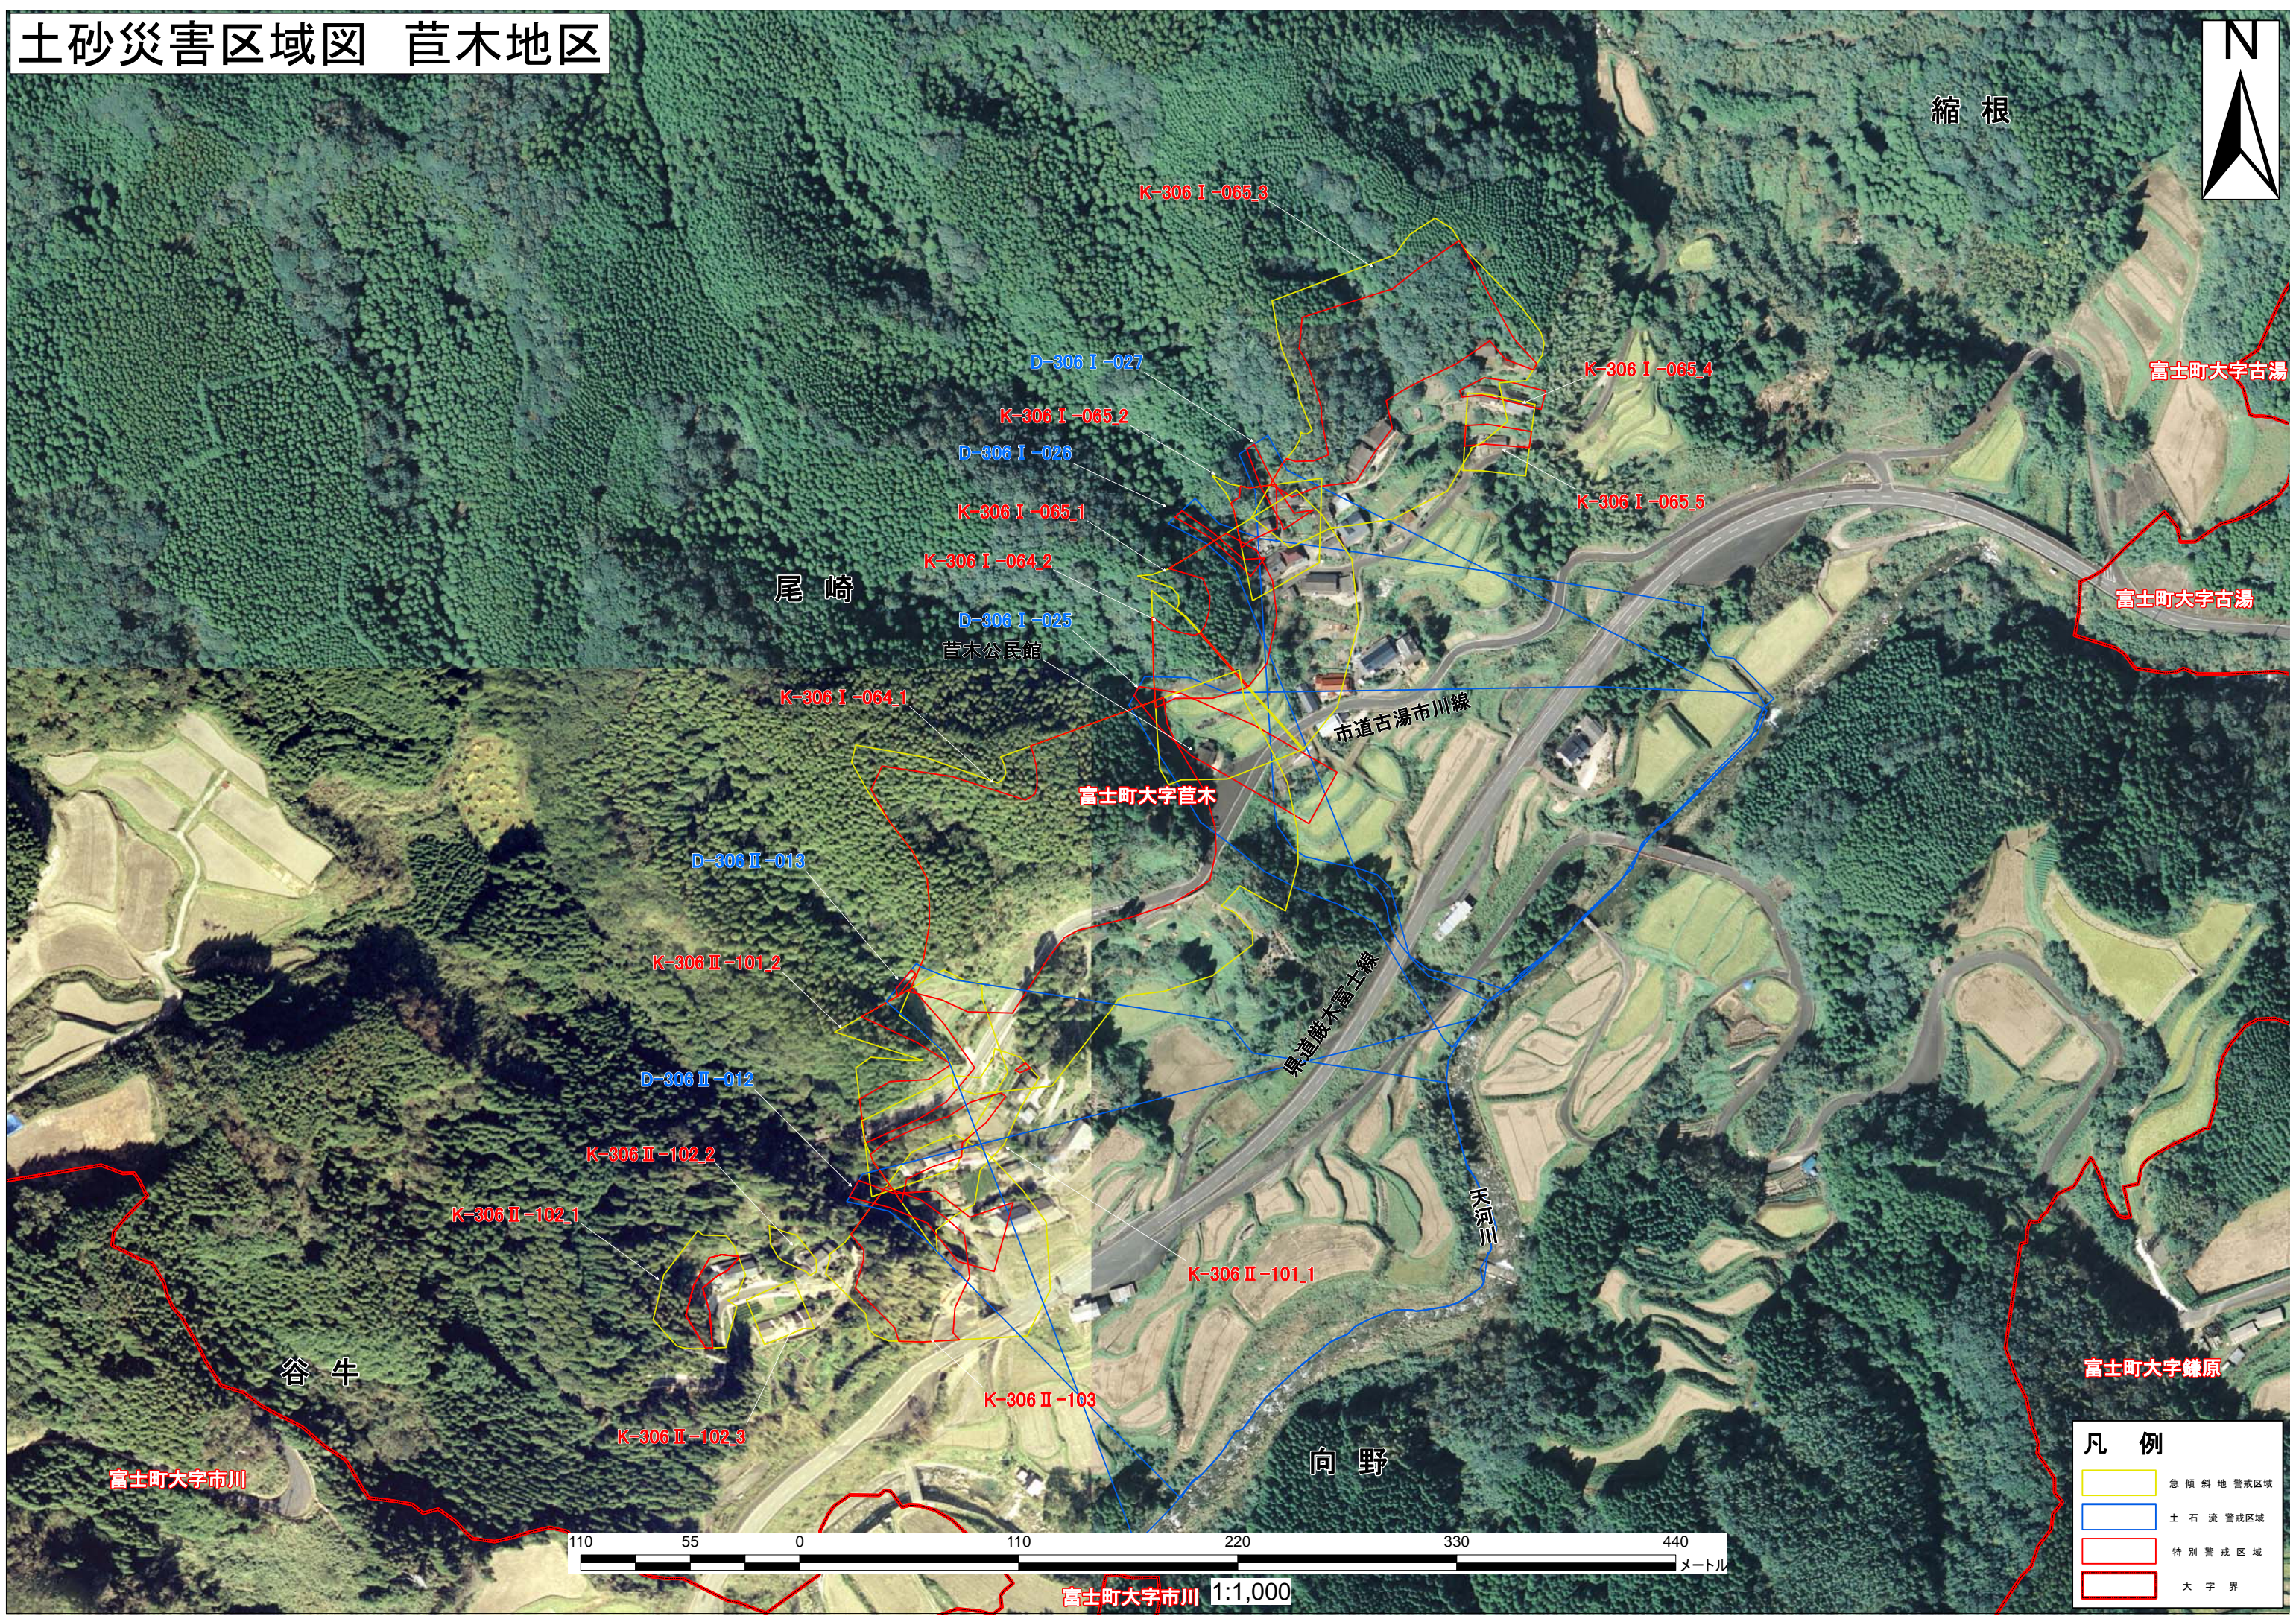

# 土砂災害区域図 苜木地区

縮根

富士町大字古湯

富士町大字古湯

富士町大字苜木

富士町大字鎌原

富士町大字市川

富士町大字市川 1:1,000

凡例	
	急傾斜地警戒区域
	土石流警戒区域
	特別警戒区域
	大字界