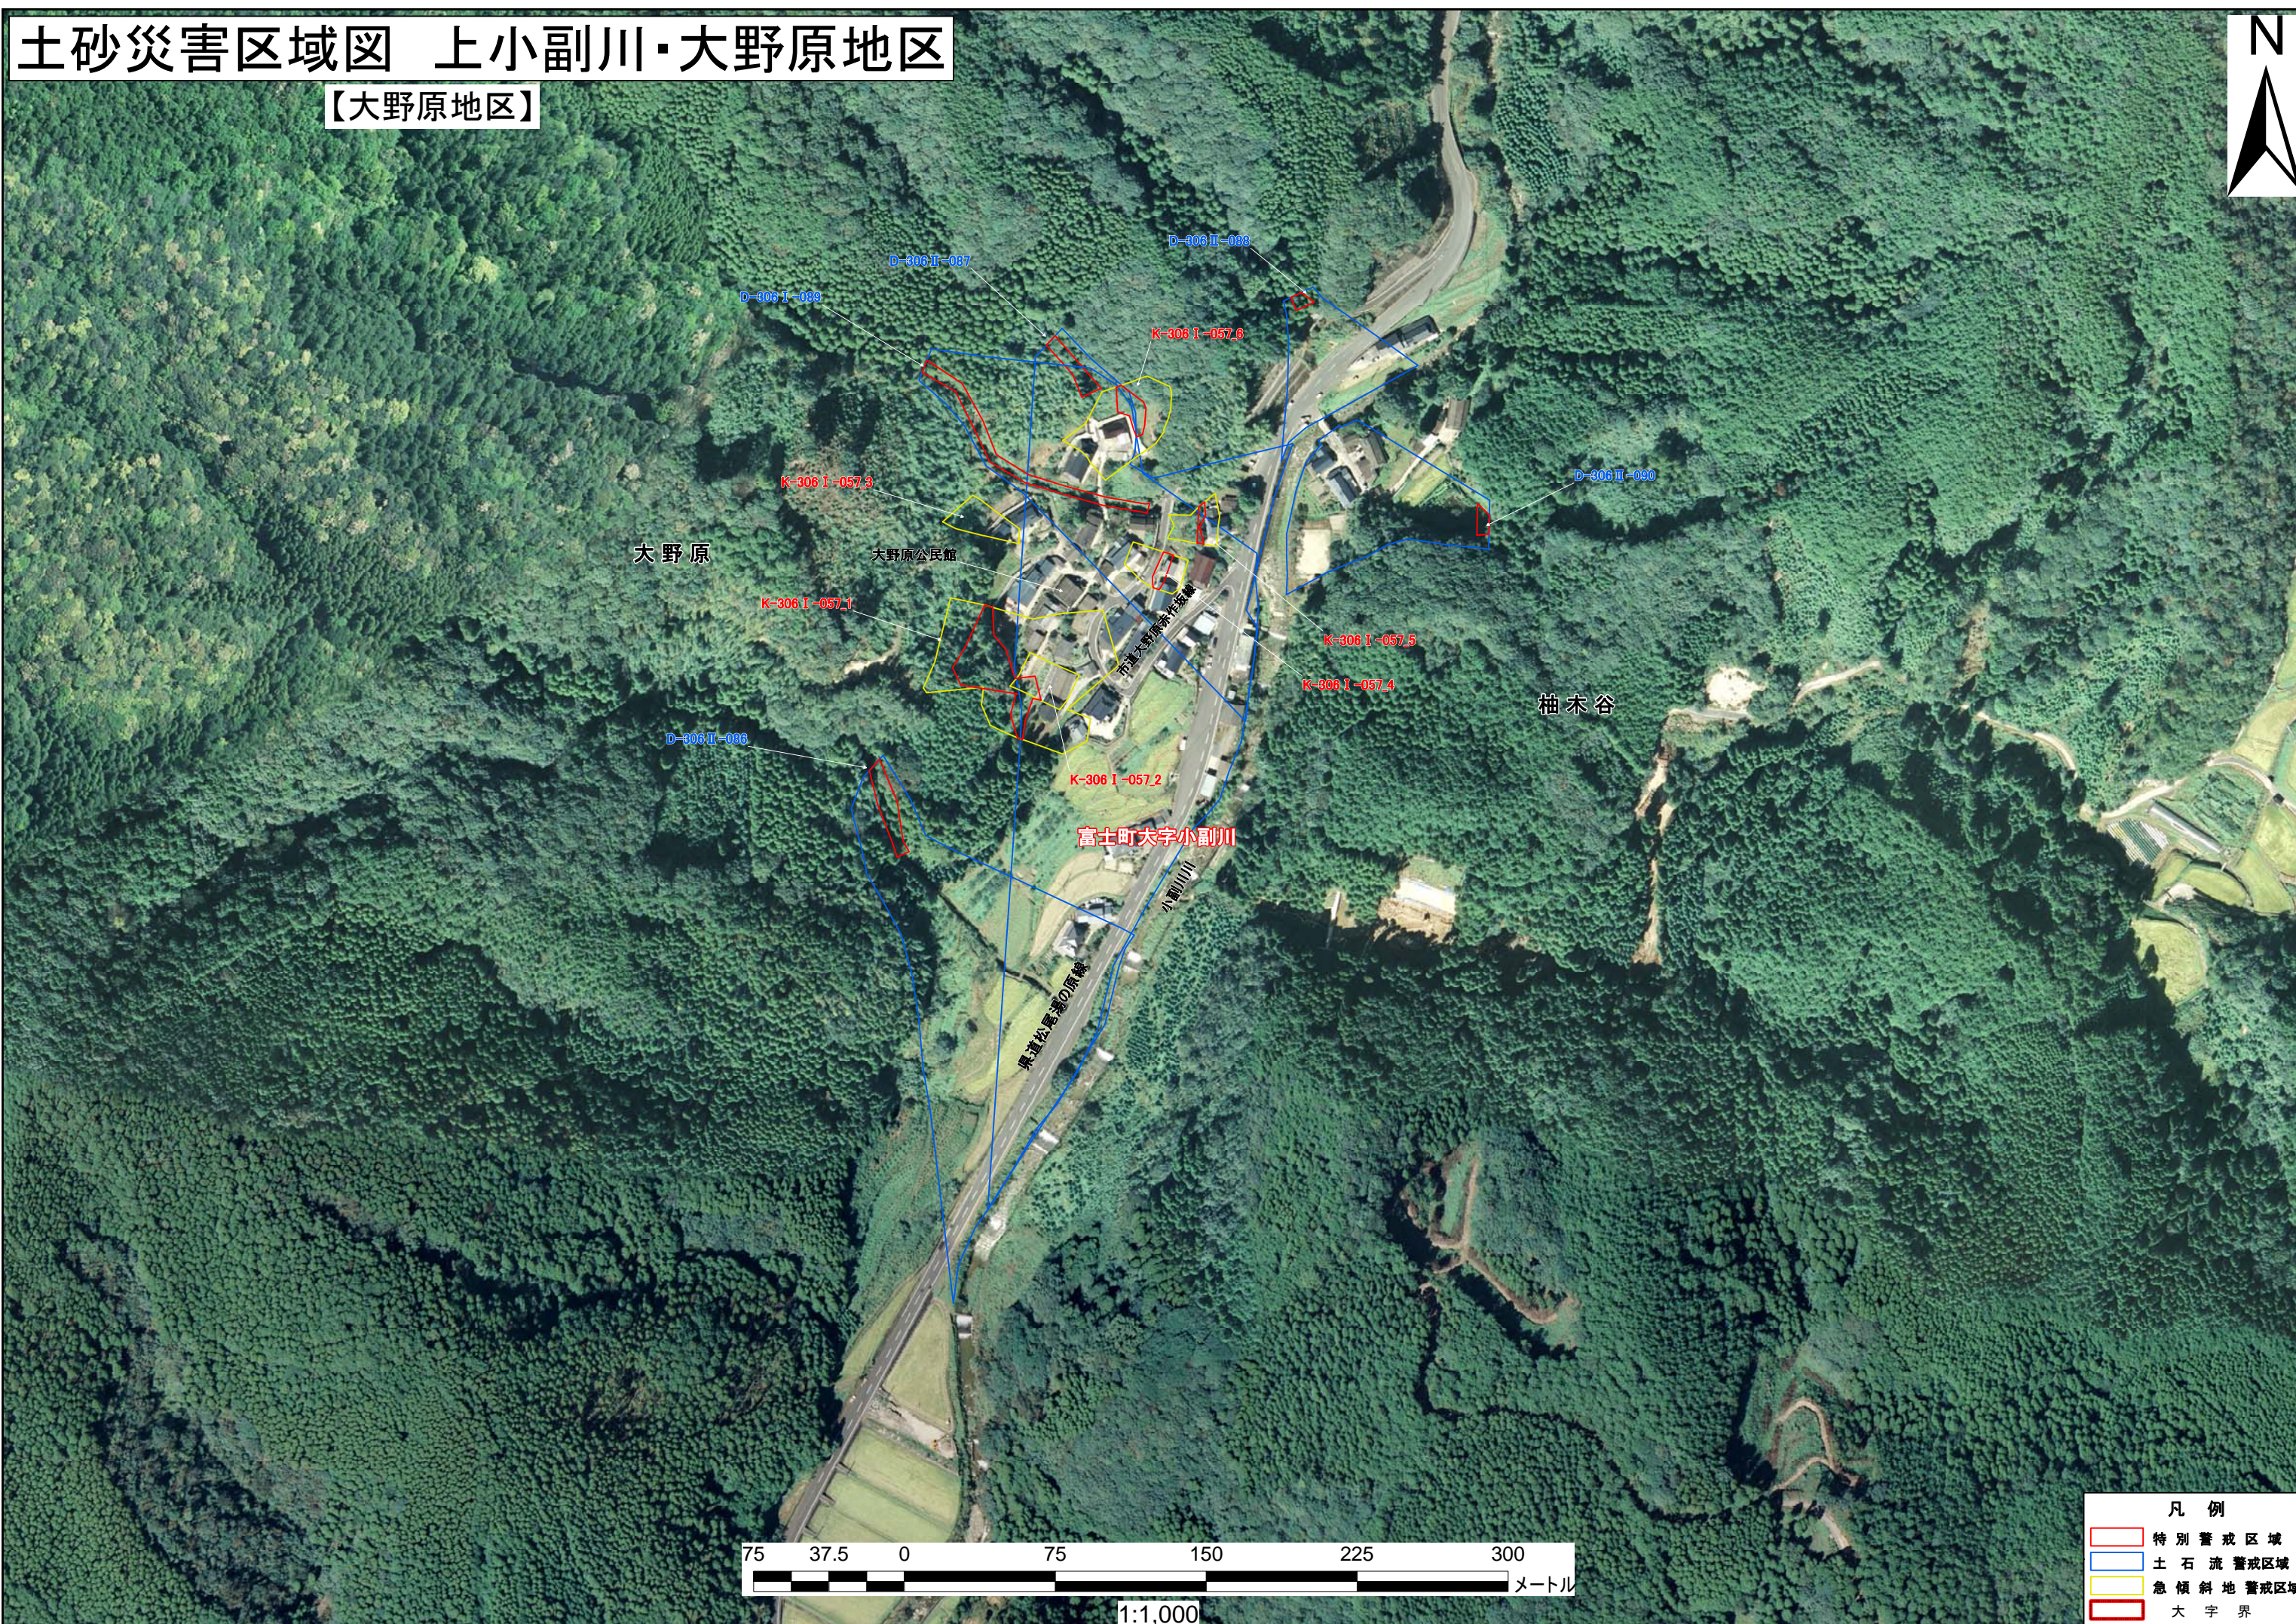

# 土砂災害区域図 上小副川・大野原地区

【大野原地区】

大野原

大野原公民館

富士町大字小副川

柚木谷

1:1,000

凡例	
	特別警戒区域
	土石流警戒区域
	急傾斜地警戒区域
	大字界