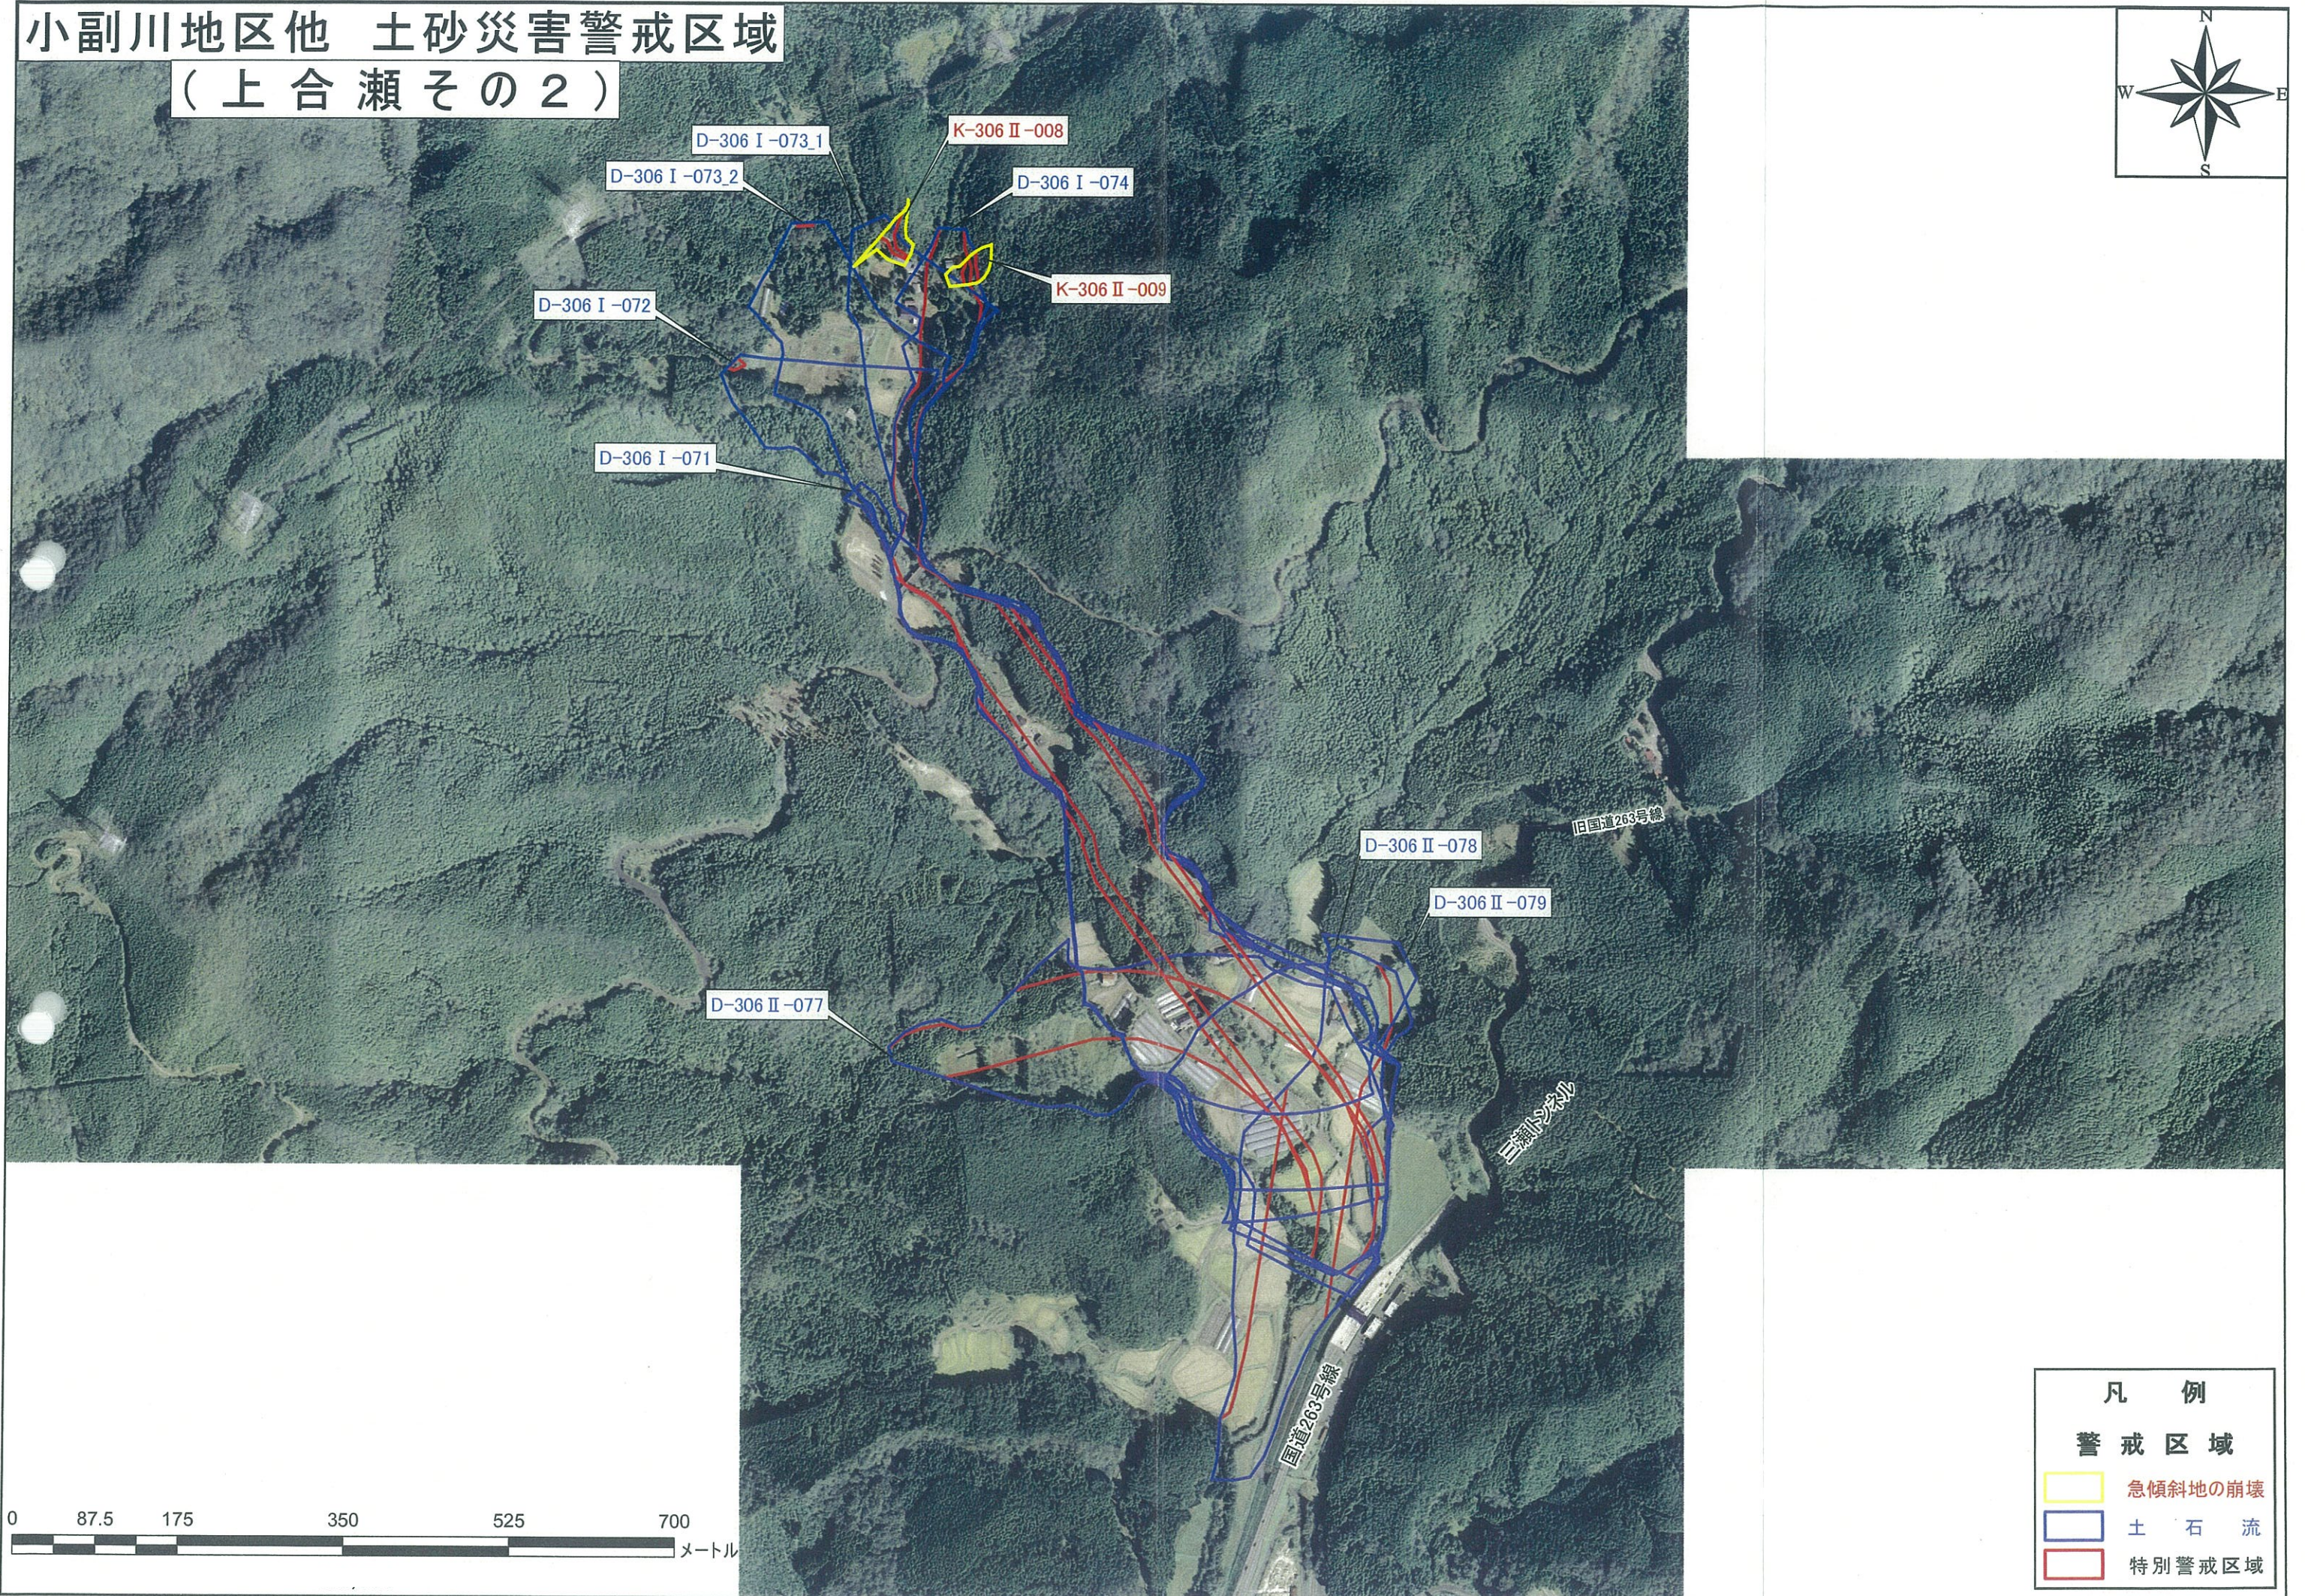

全体調査位置図

小副川地区他 土砂災害警戒区域図

(上合瀬その1)

凡例	
警戒区域	
	急傾斜地の崩壊
	土石流
	特別警戒区域

小副川地区他 土砂災害警戒区域

(上合瀬その2)

凡例	
警戒区域	
	急傾斜地の崩壊
	土石流
	特別警戒区域