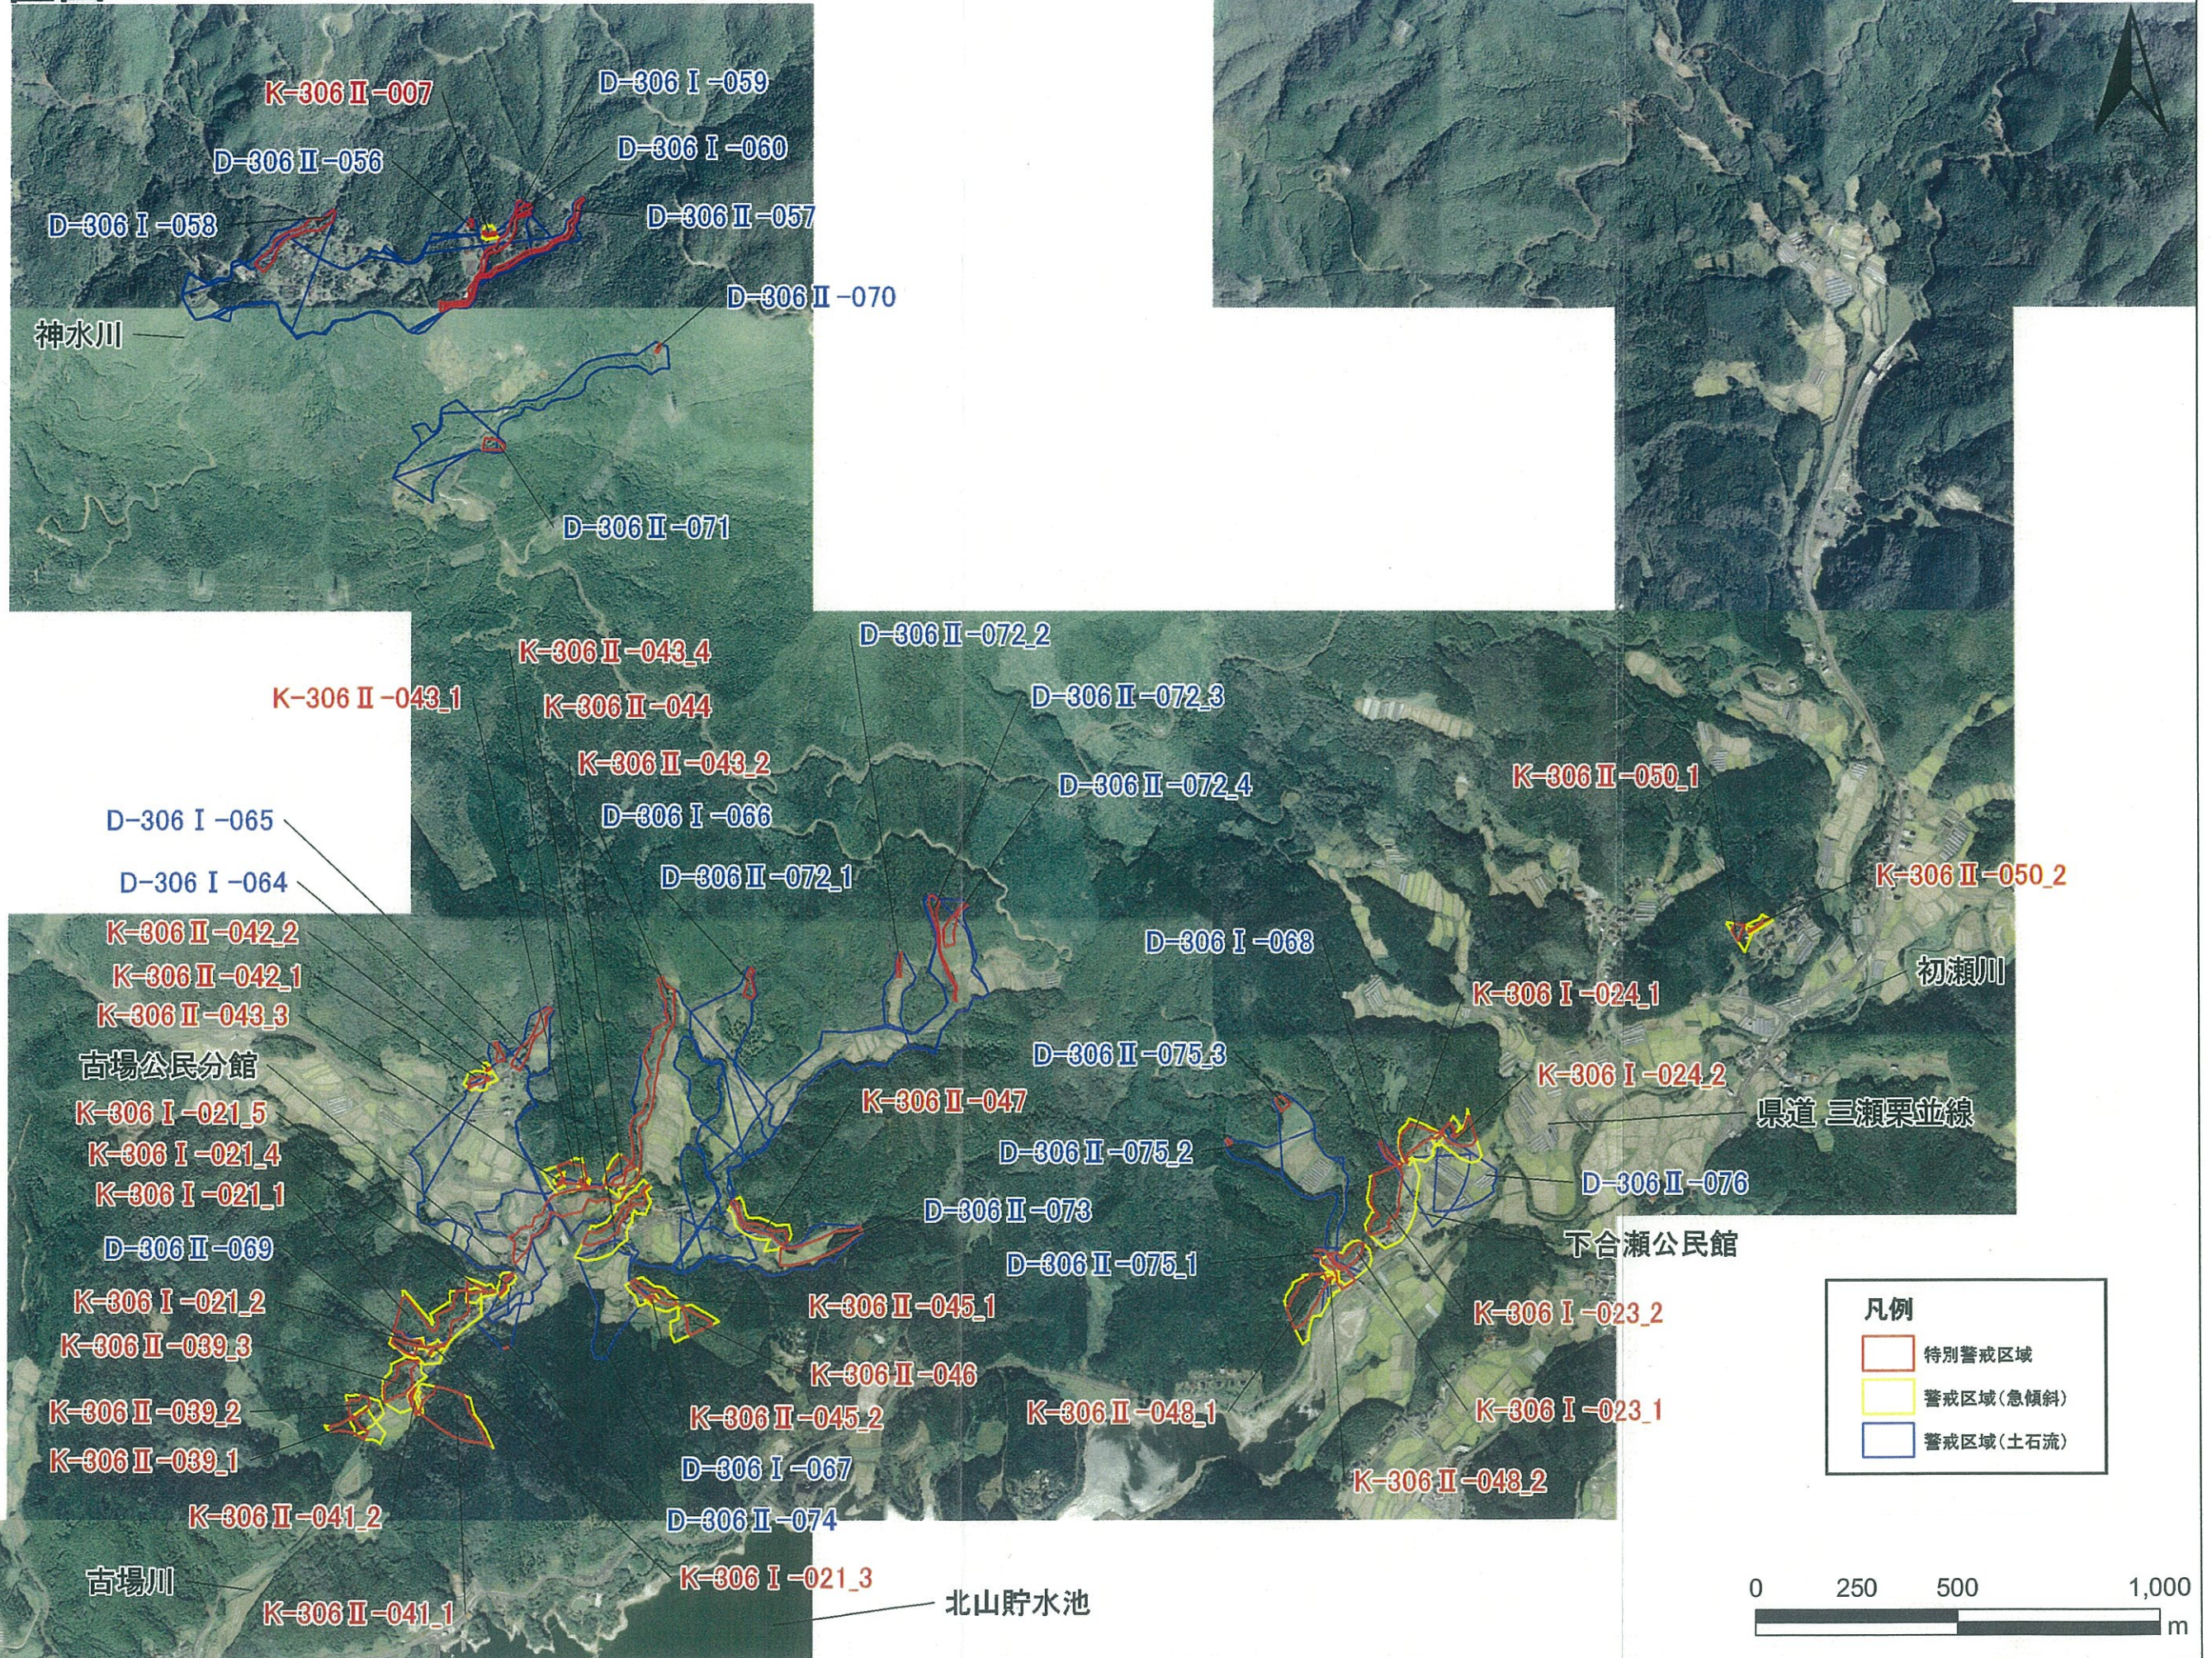

全体調査位置図

小副川地区他 土砂災害警戒区域図

(上合瀬その1)

凡例	
警戒区域	
	急傾斜地の崩壊
	土石流
	特別警戒区域

小副川地区他 土砂災害警戒区域

(上合瀬その2)

凡例	
警戒区域	
	急傾斜地の崩壊
	土石流
	特別警戒区域