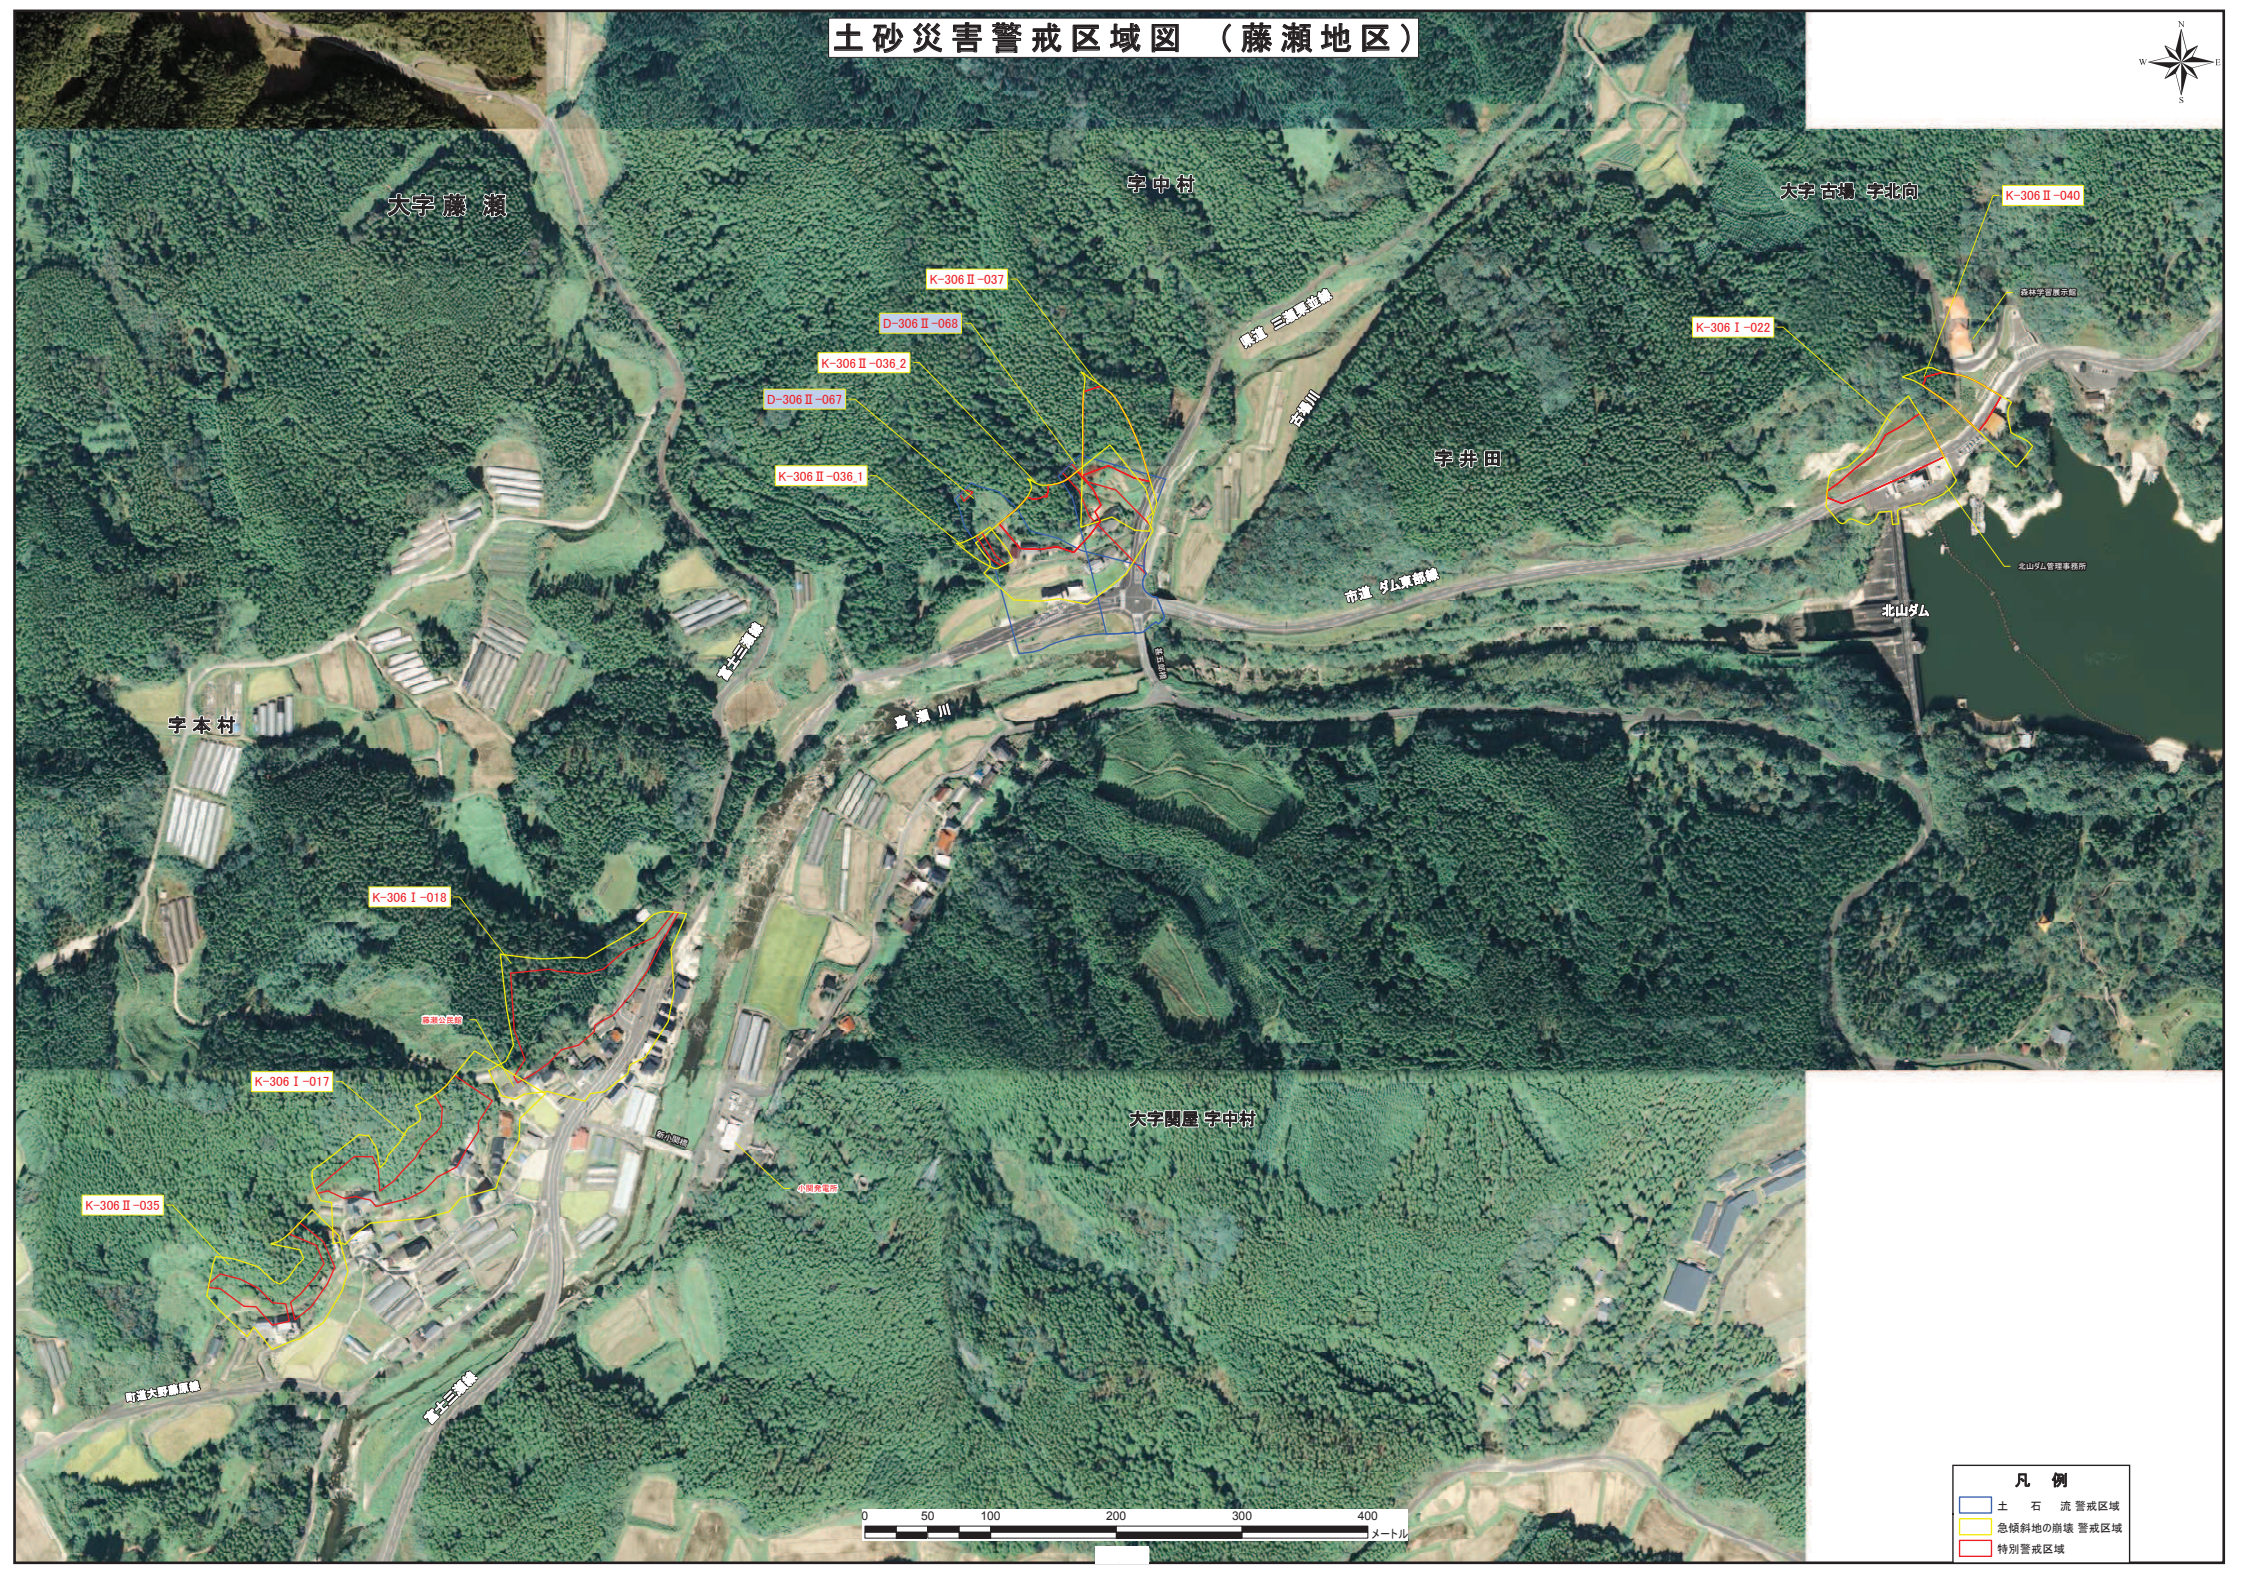

土砂災害警戒区域図（藤瀬地区）

凡例

	土石流警戒区域
	急傾斜地の崩壊警戒区域
	特別警戒区域