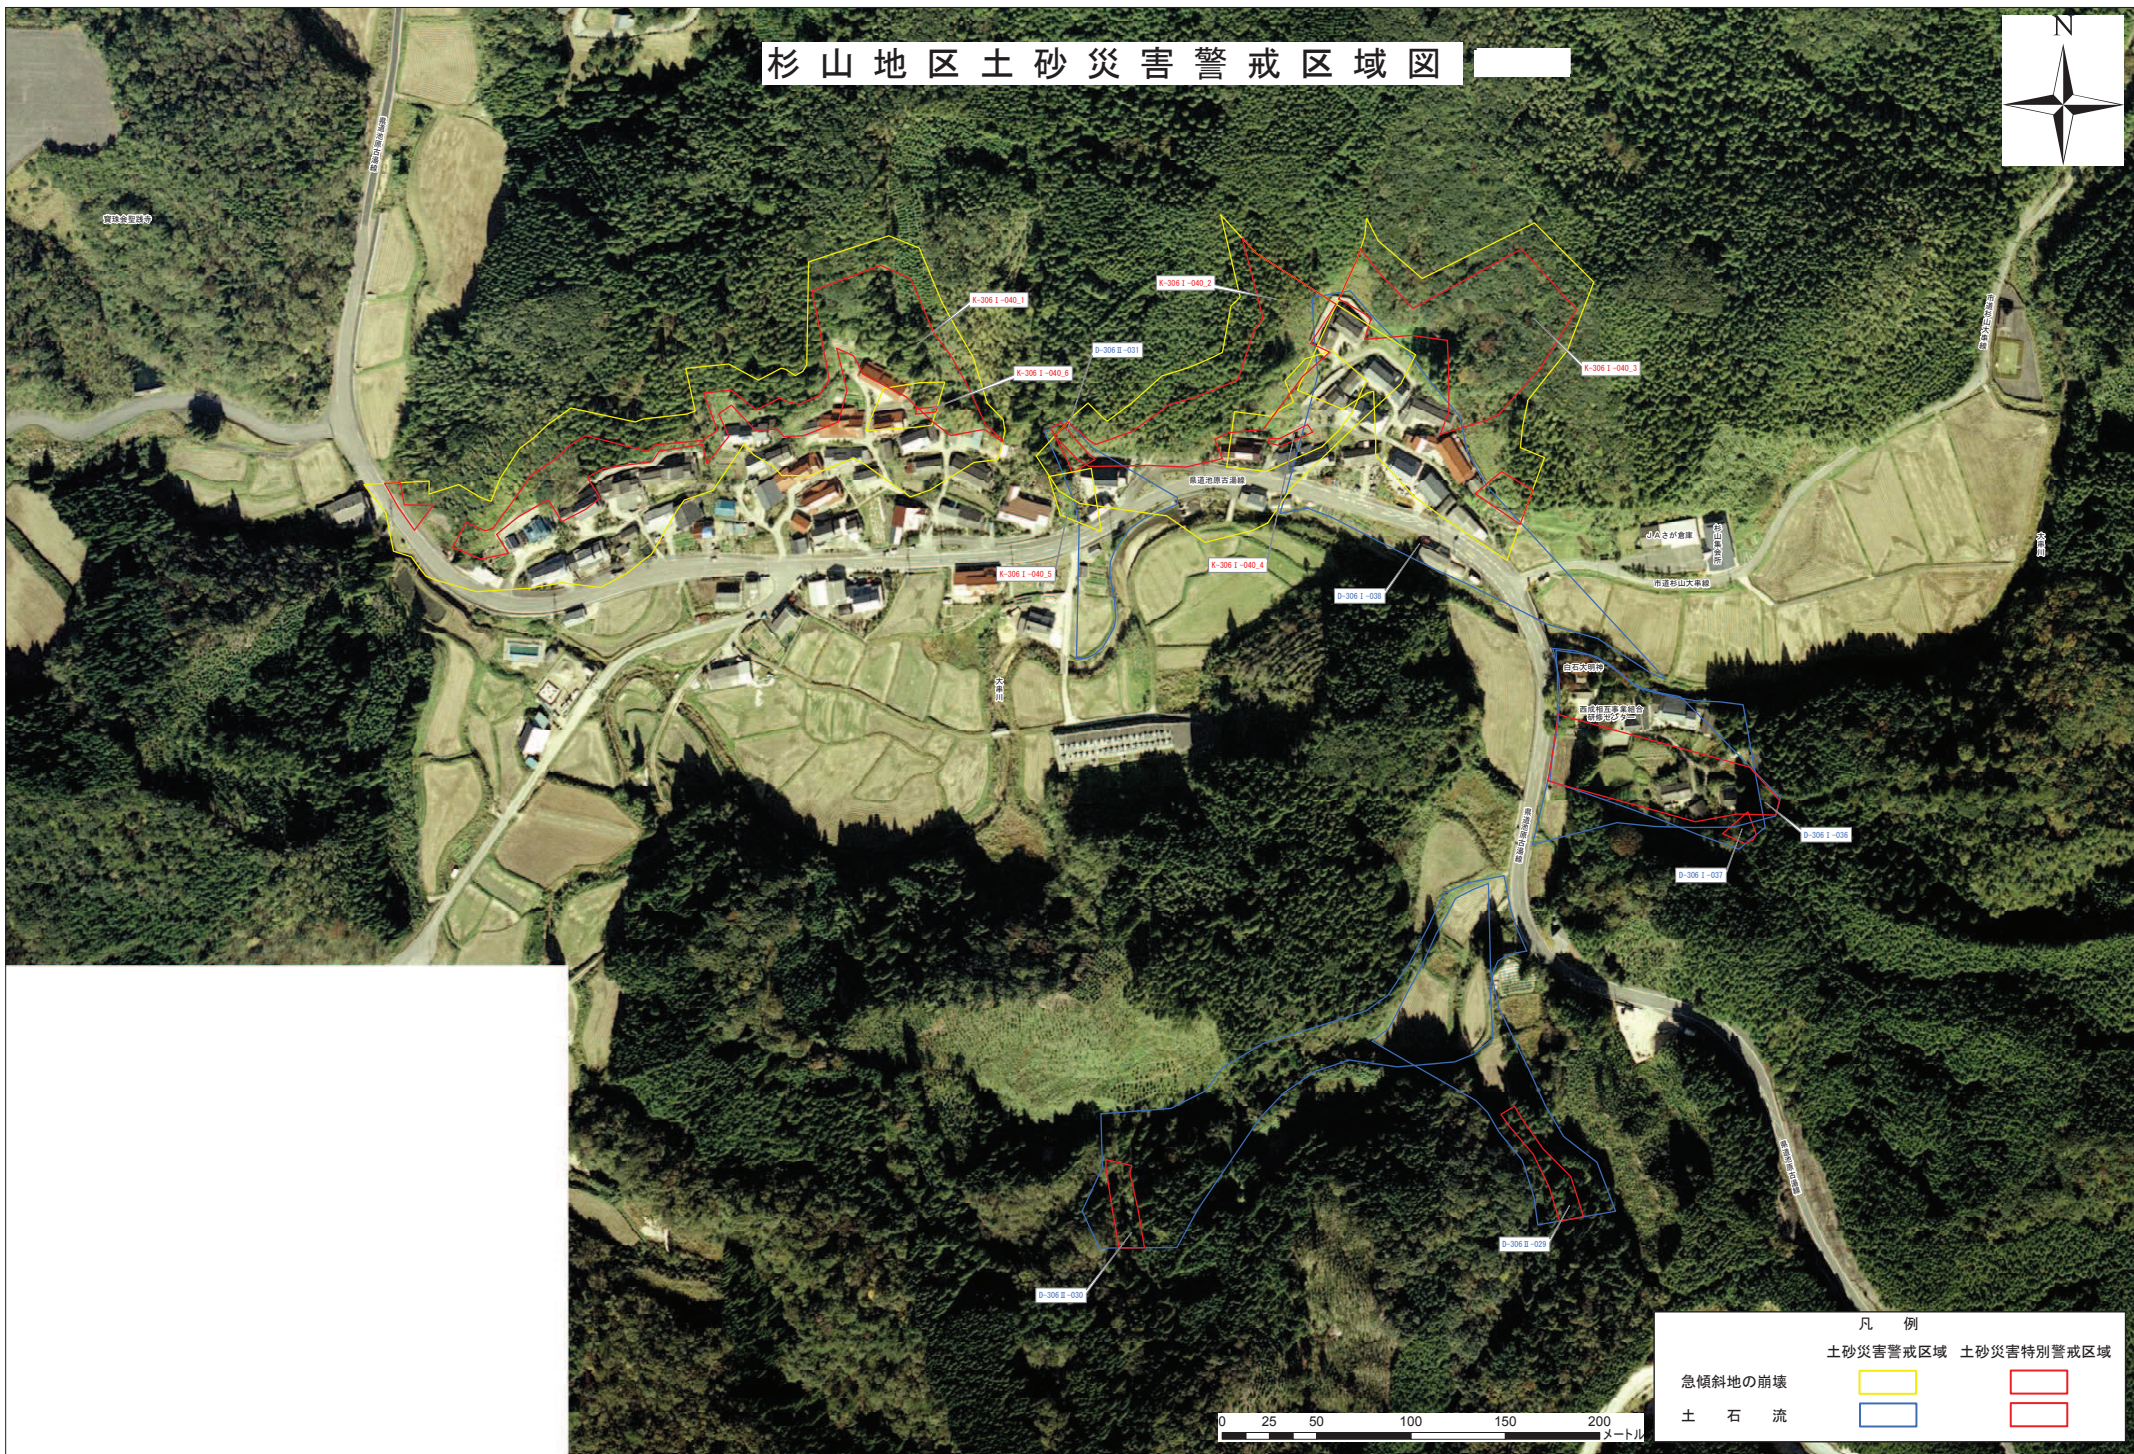

杉山地区土砂災害警戒区域図

凡 例	
急傾斜地の崩壊	土砂災害警戒区域
土石流	土砂災害特別警戒区域

杉山地区土砂災害警戒区域図 (急傾斜地の崩壊)

凡例

土砂災害警戒区域	土砂災害特別警戒区域
急傾斜地の崩壊	