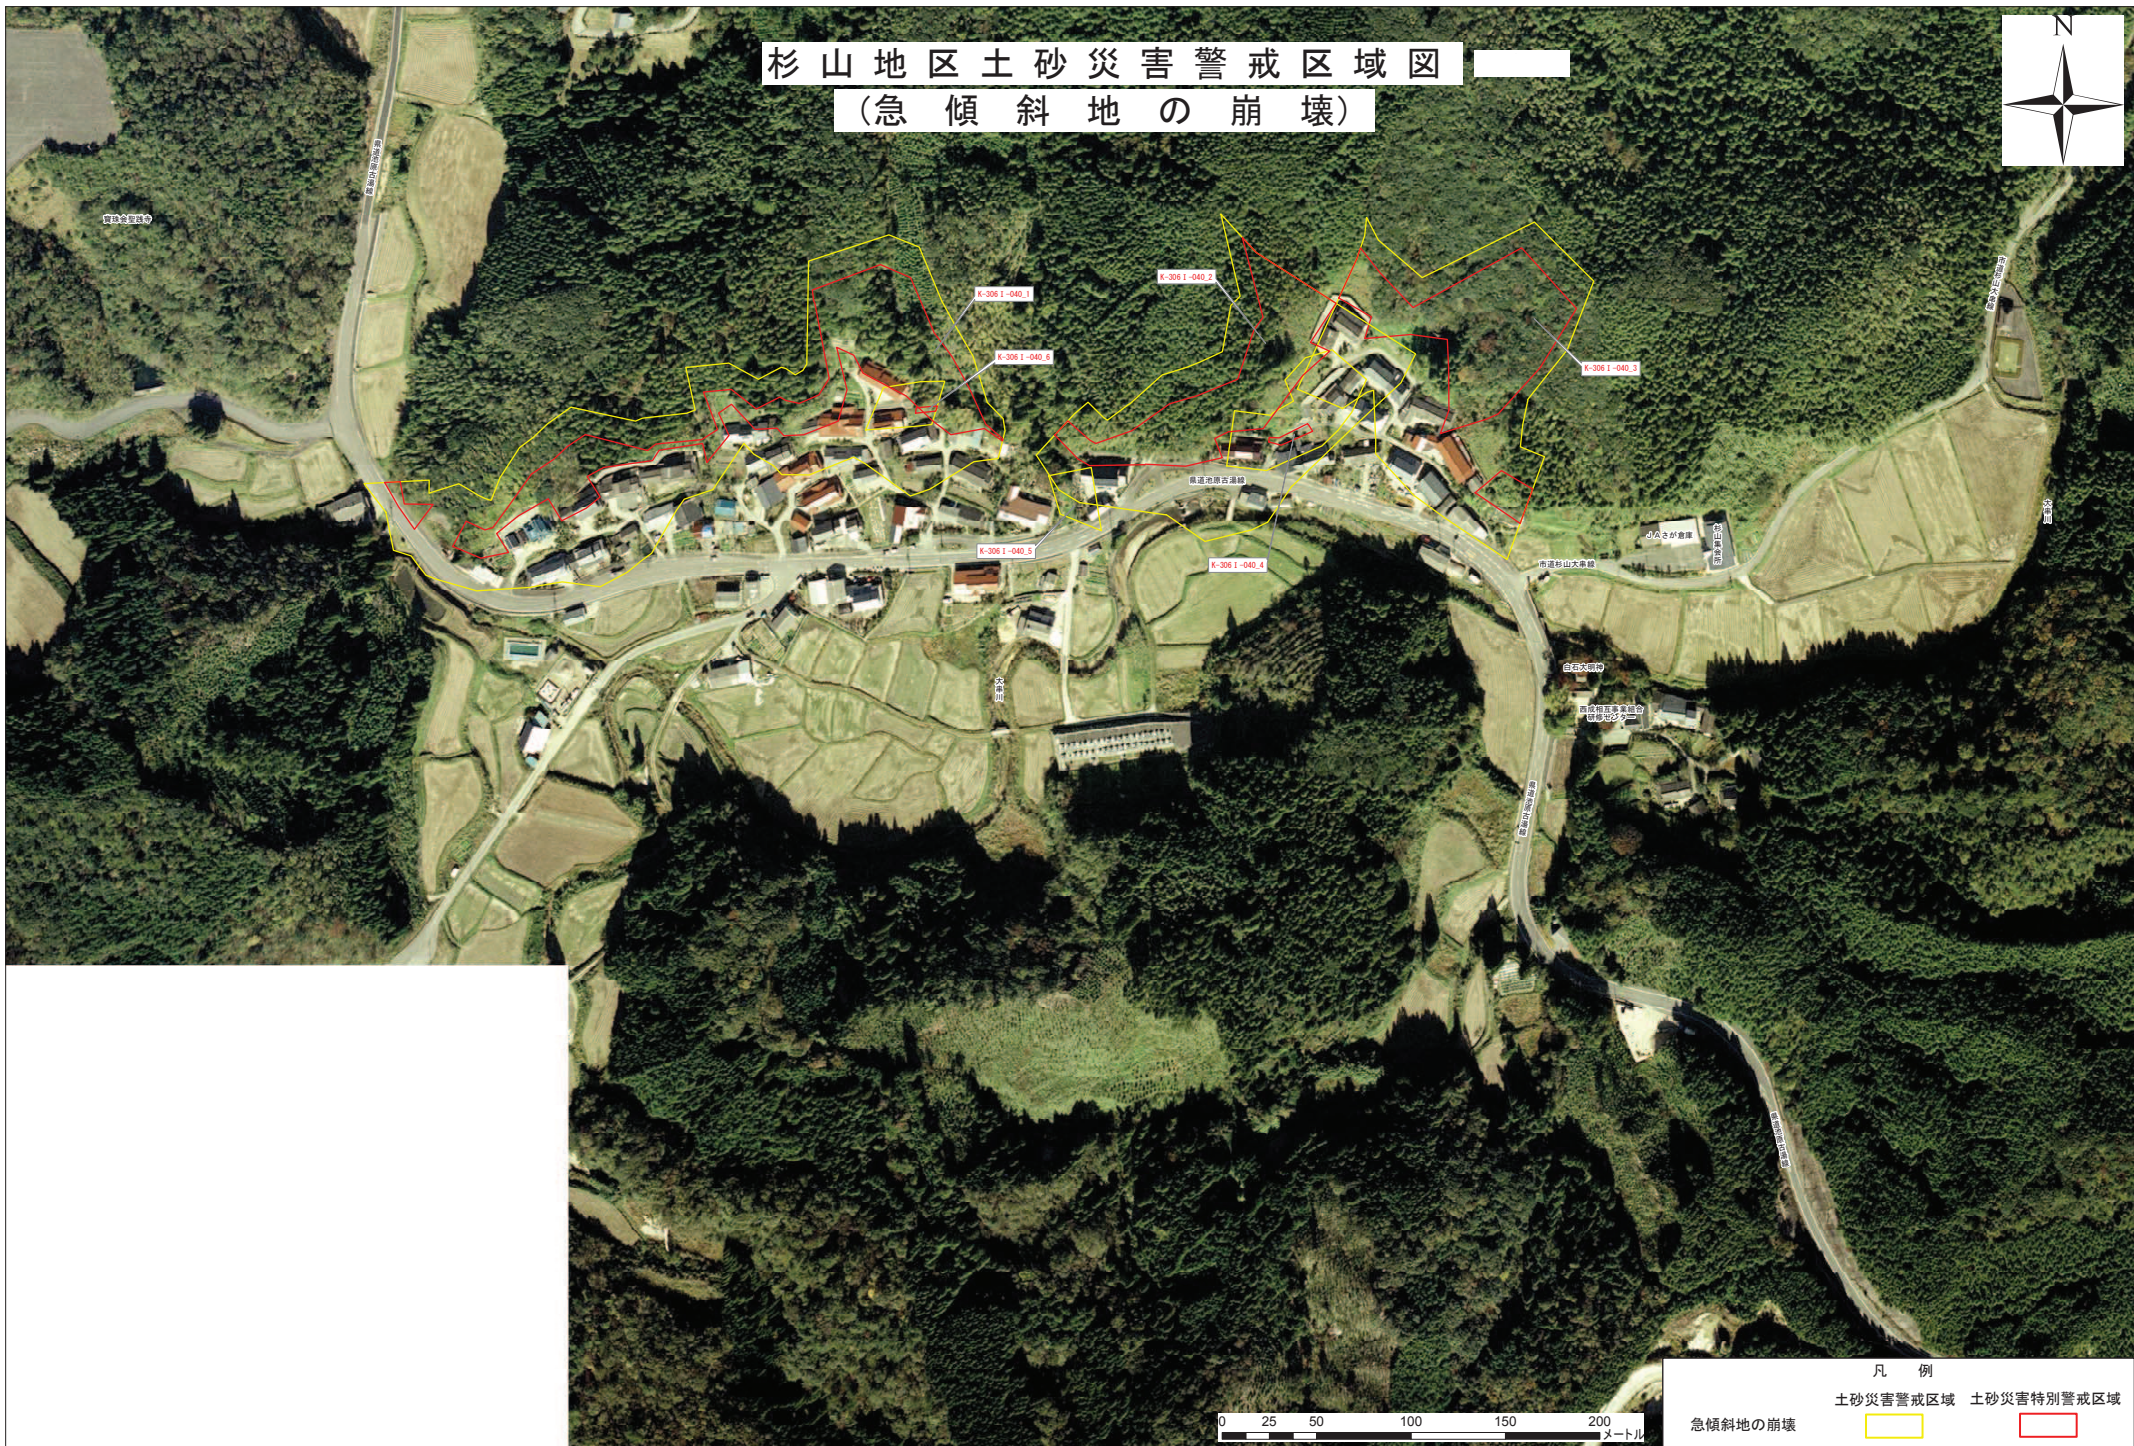

杉山地区土砂災害警戒区域図

凡 例	
急傾斜地の崩壊	土砂災害警戒区域
土石流	土砂災害特別警戒区域

杉山地区土砂災害警戒区域図 (急傾斜地の崩壊)

凡例

土砂災害警戒区域	土砂災害特別警戒区域
急傾斜地の崩壊	