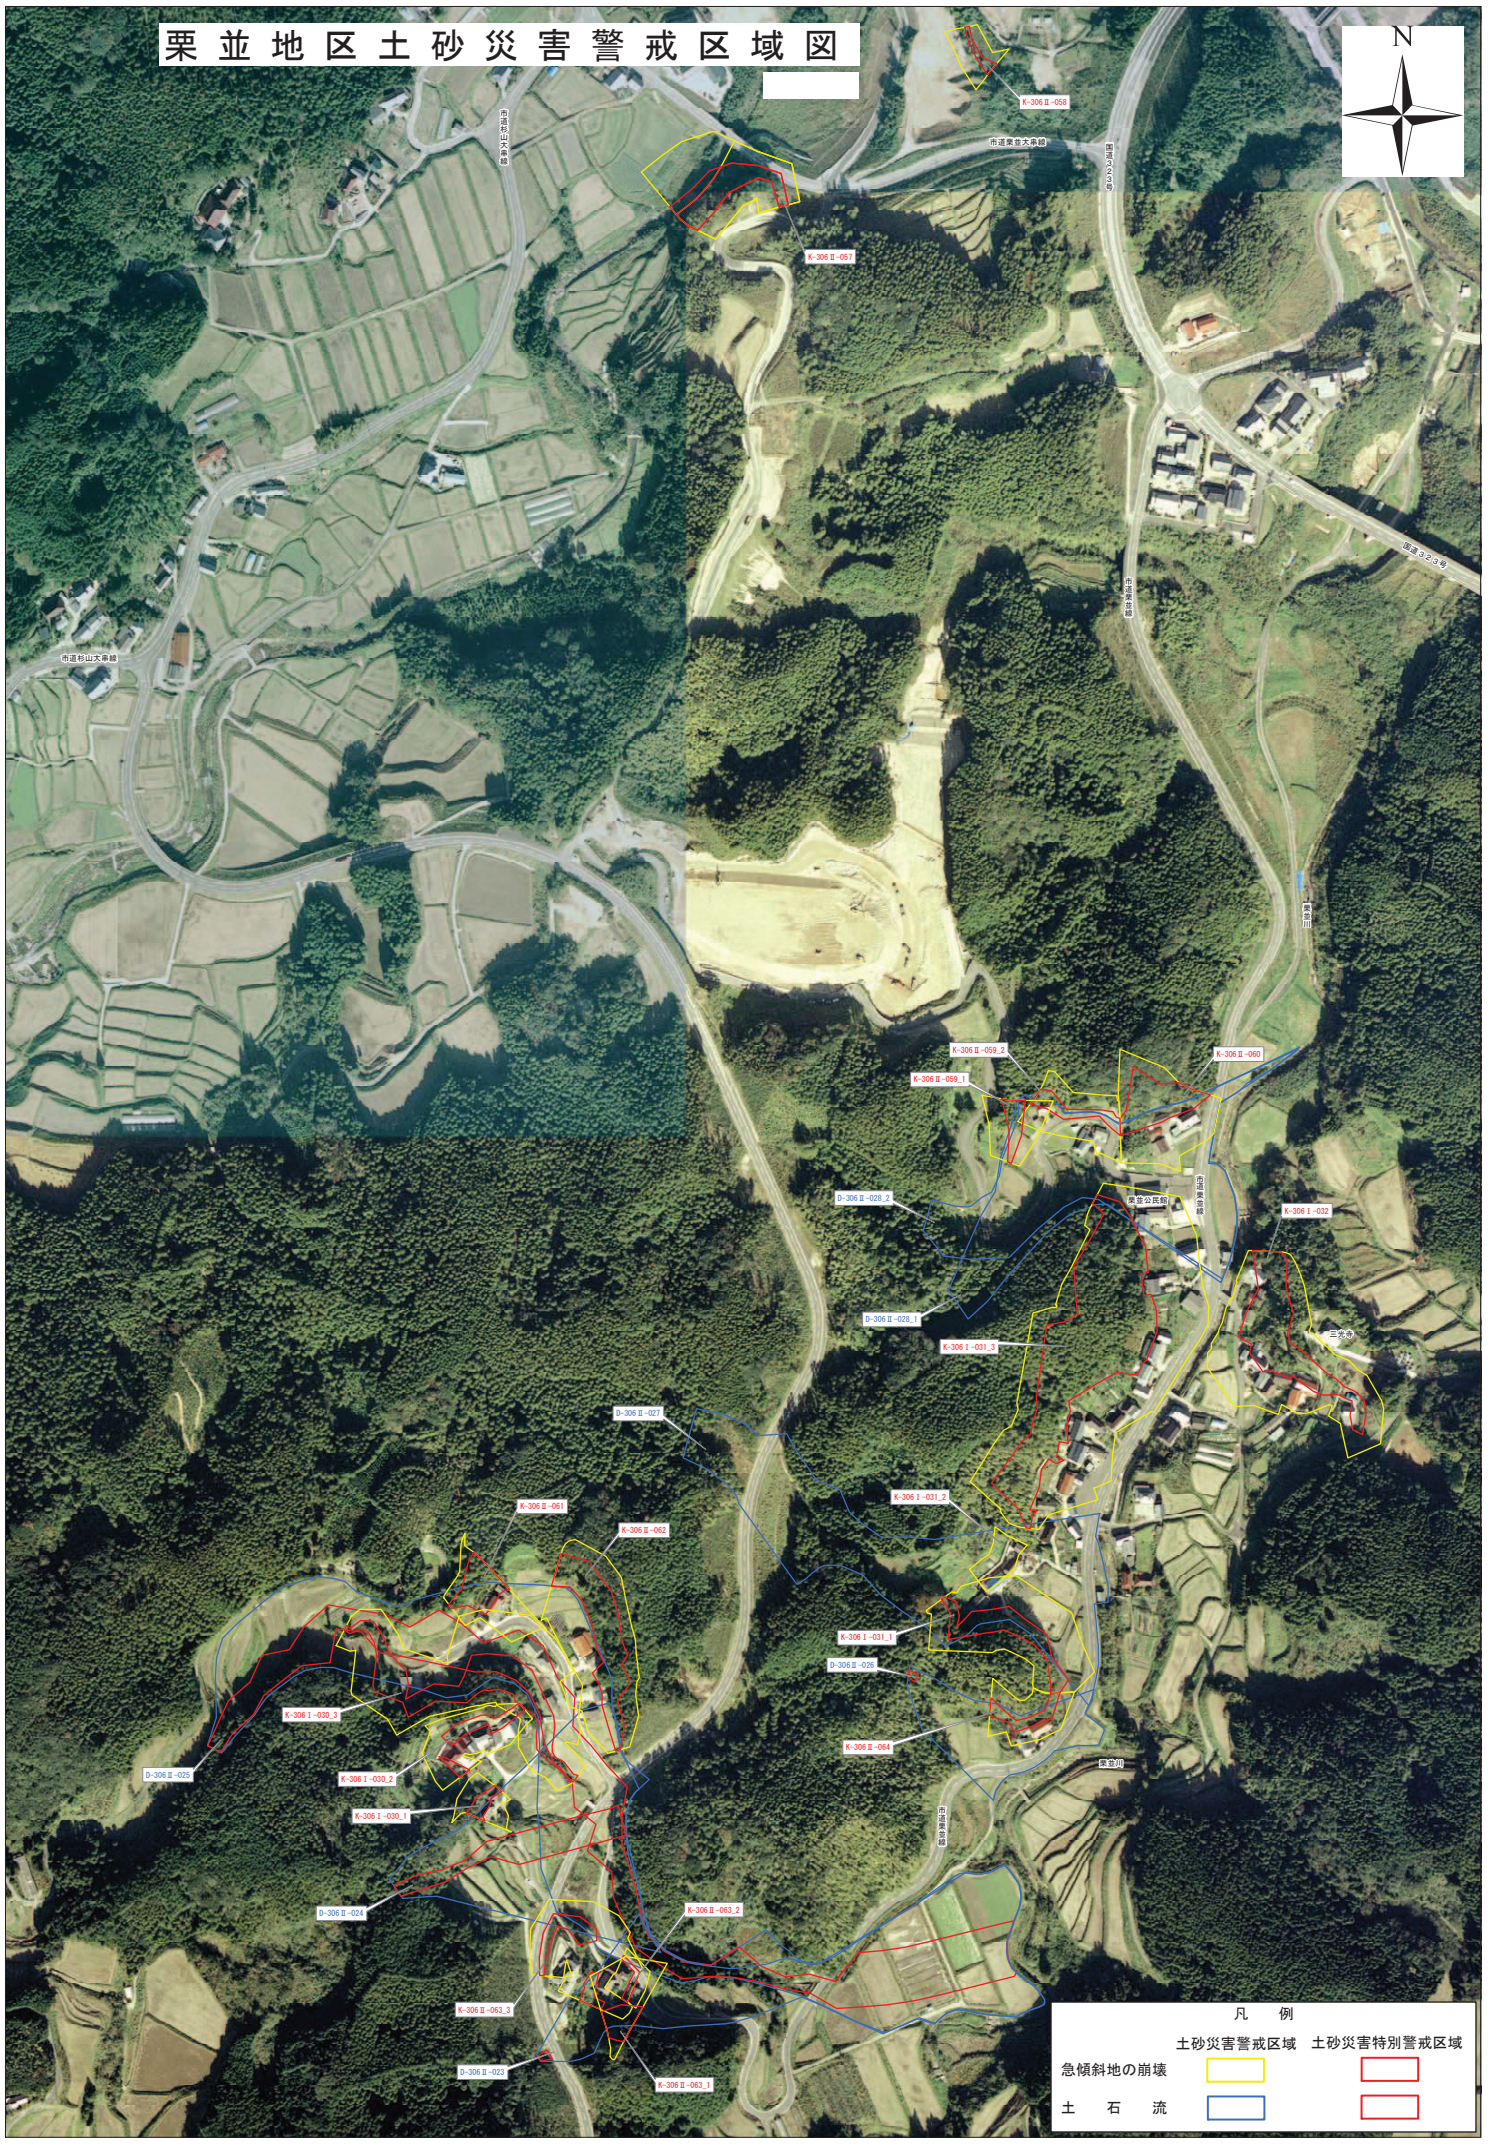

# 栗並地区土砂災害警戒区域図

凡例

土砂災害警戒区域	急傾斜地の崩壊	土砂災害特別警戒区域
土石流		

# 栗並地区土砂災害警戒区域図 (急傾斜地の崩壊)

凡例	
土砂災害警戒区域	土砂災害特別警戒区域
急傾斜地の崩壊	