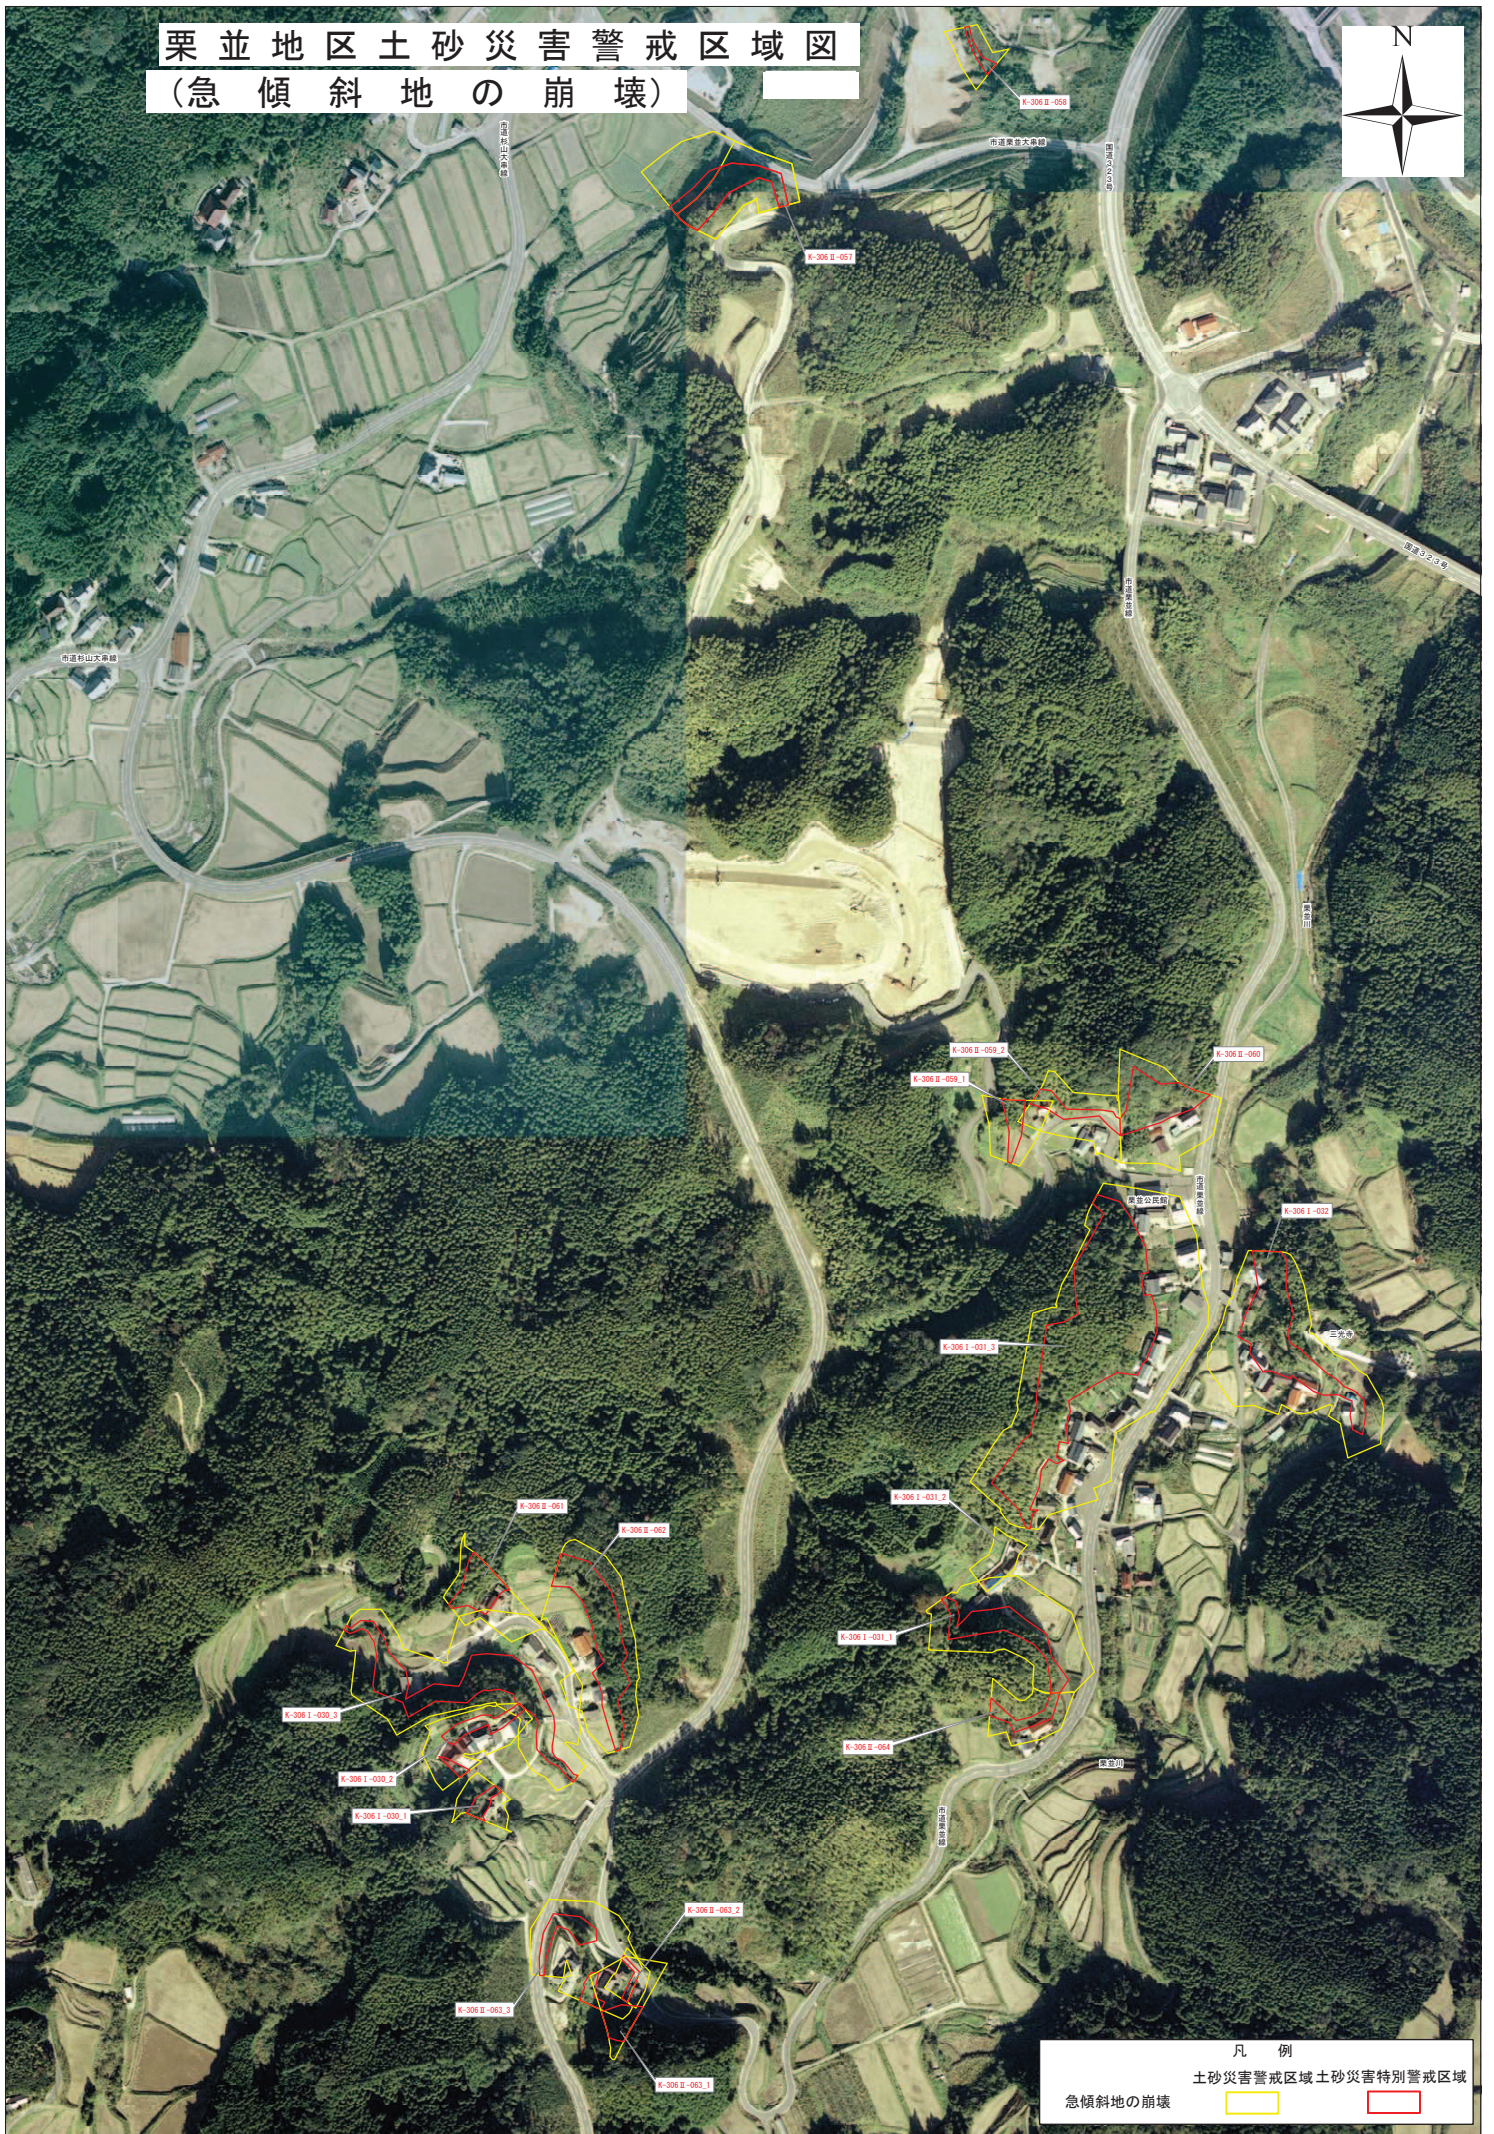

# 栗並地区土砂災害警戒区域図

凡例

土砂災害警戒区域	急傾斜地の崩壊	土砂災害特別警戒区域
土石流		

# 栗並地区土砂災害警戒区域図 (急傾斜地の崩壊)

凡例	
土砂災害警戒区域	土砂災害特別警戒区域
急傾斜地の崩壊	