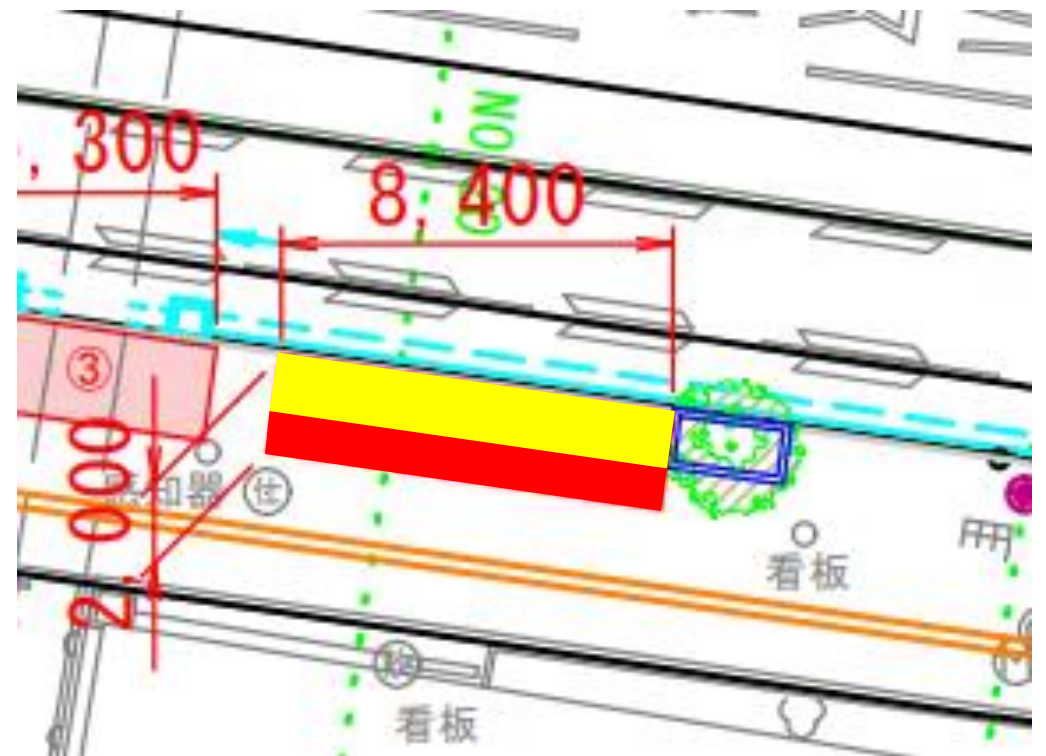

# ① グロース北 (面積: ア10.4㎡ イ16.0㎡)

(場所)  
神野東四丁目2293番3地先

### ③大同生命南（面積：ア6.89㎡ イ10.6㎡）

（場所）  
神野東四丁目2273番地先

# ④大同生命北 (面積：ア10.92㎡ イ16.8㎡)

(場所)  
神野東四丁目2272番地先

# ⑥信金北 (面積：ア10.79㎡ イ16.6㎡)

(場所)  
神野東四丁目2187番地先