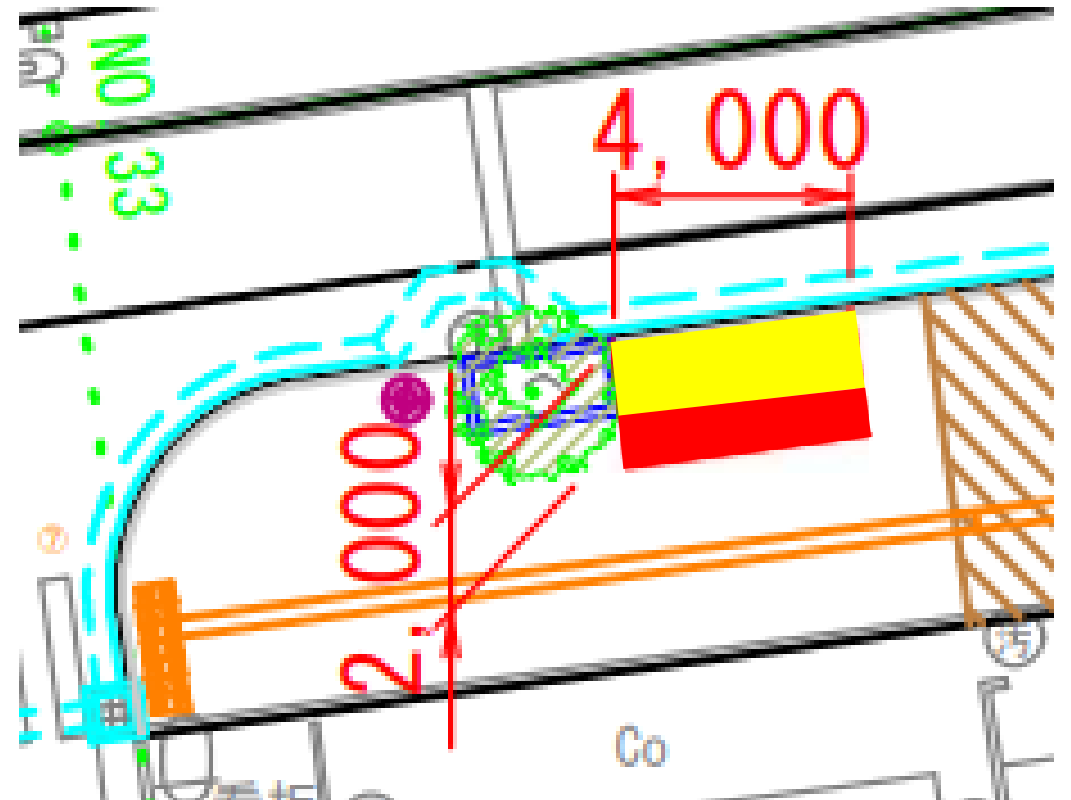

⑧清水建設南（面積：ア5.2㎡ イ8.0㎡）

(場所)
神野東四丁目2172番1地先