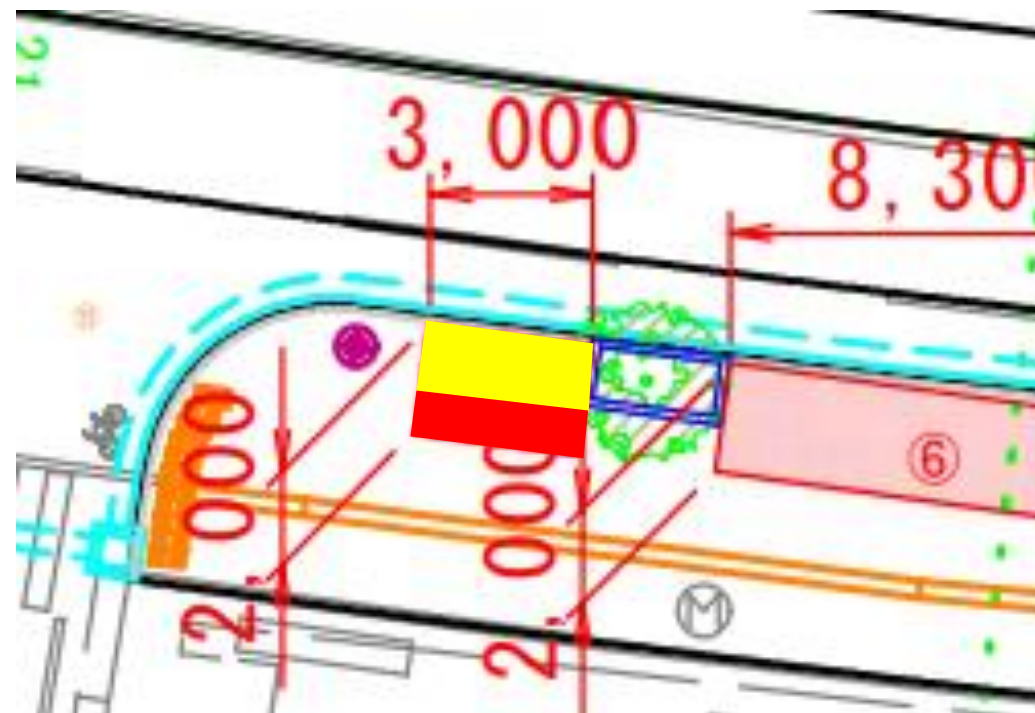

# ① グロース北 (面積: ア10.4㎡ イ16.0㎡)

(場所)  
神野東四丁目2293番3地先

### ③大同生命南（面積：ア6.89㎡ イ10.6㎡）

（場所）  
神野東四丁目2273番地先

# ④大同生命北 (面積：ア10.92㎡ イ16.8㎡)

(場所)  
神野東四丁目2272番地先

# ⑥信金北 (面積：ア10.79㎡ イ16.6㎡)

(場所)  
神野東四丁目2187番地先