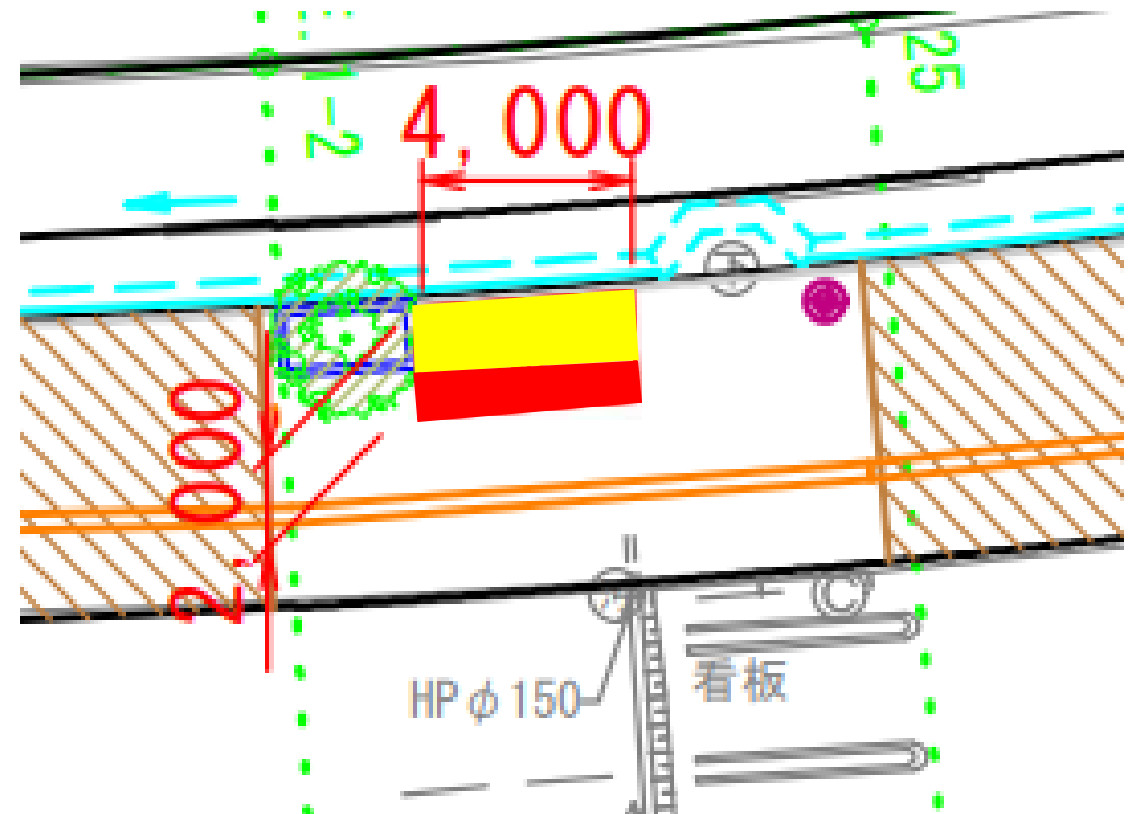

⑦サンライズポケット前（面積：ア5.2㎡ イ8.0㎡）

(場所)
神野東四丁目2180番2地先