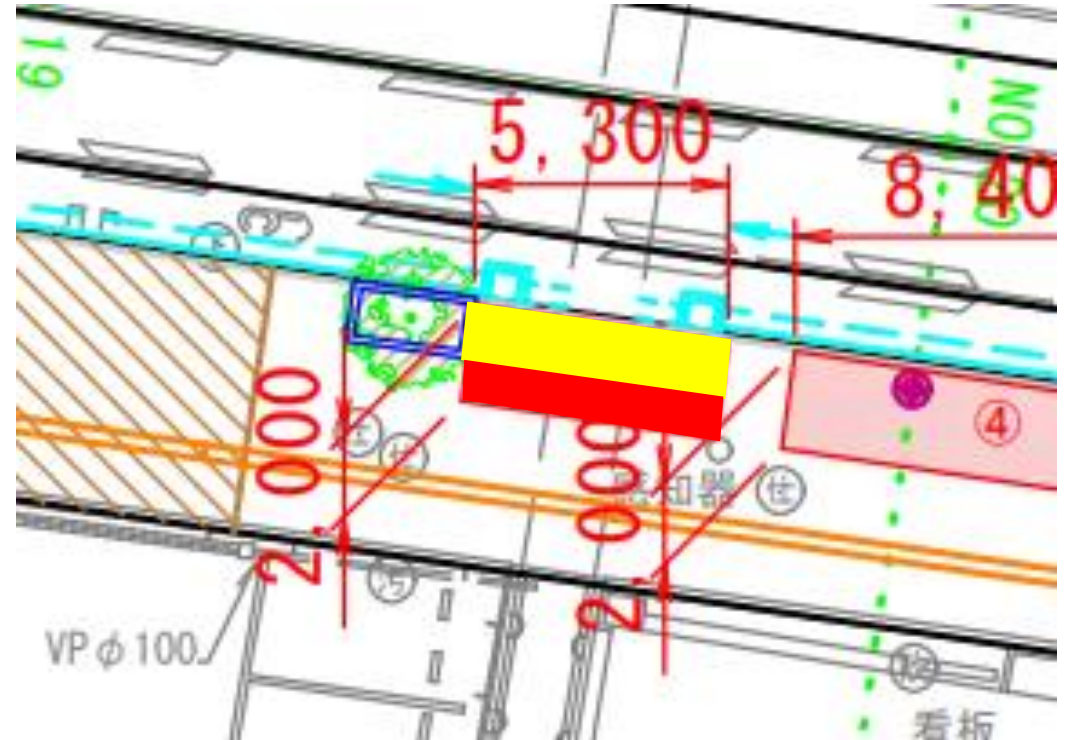

# ① グロース北 (面積: ア10.4㎡ イ16.0㎡)

(場所)  
神野東四丁目2293番3地先

### ③大同生命南（面積：ア6.89㎡ イ10.6㎡）

（場所）  
神野東四丁目2273番地先

# ④大同生命北 (面積：ア10.92㎡ イ16.8㎡)

(場所)  
神野東四丁目2272番地先

# ⑥信金北 (面積：ア10.79㎡ イ16.6㎡)

(場所)  
神野東四丁目2187番地先