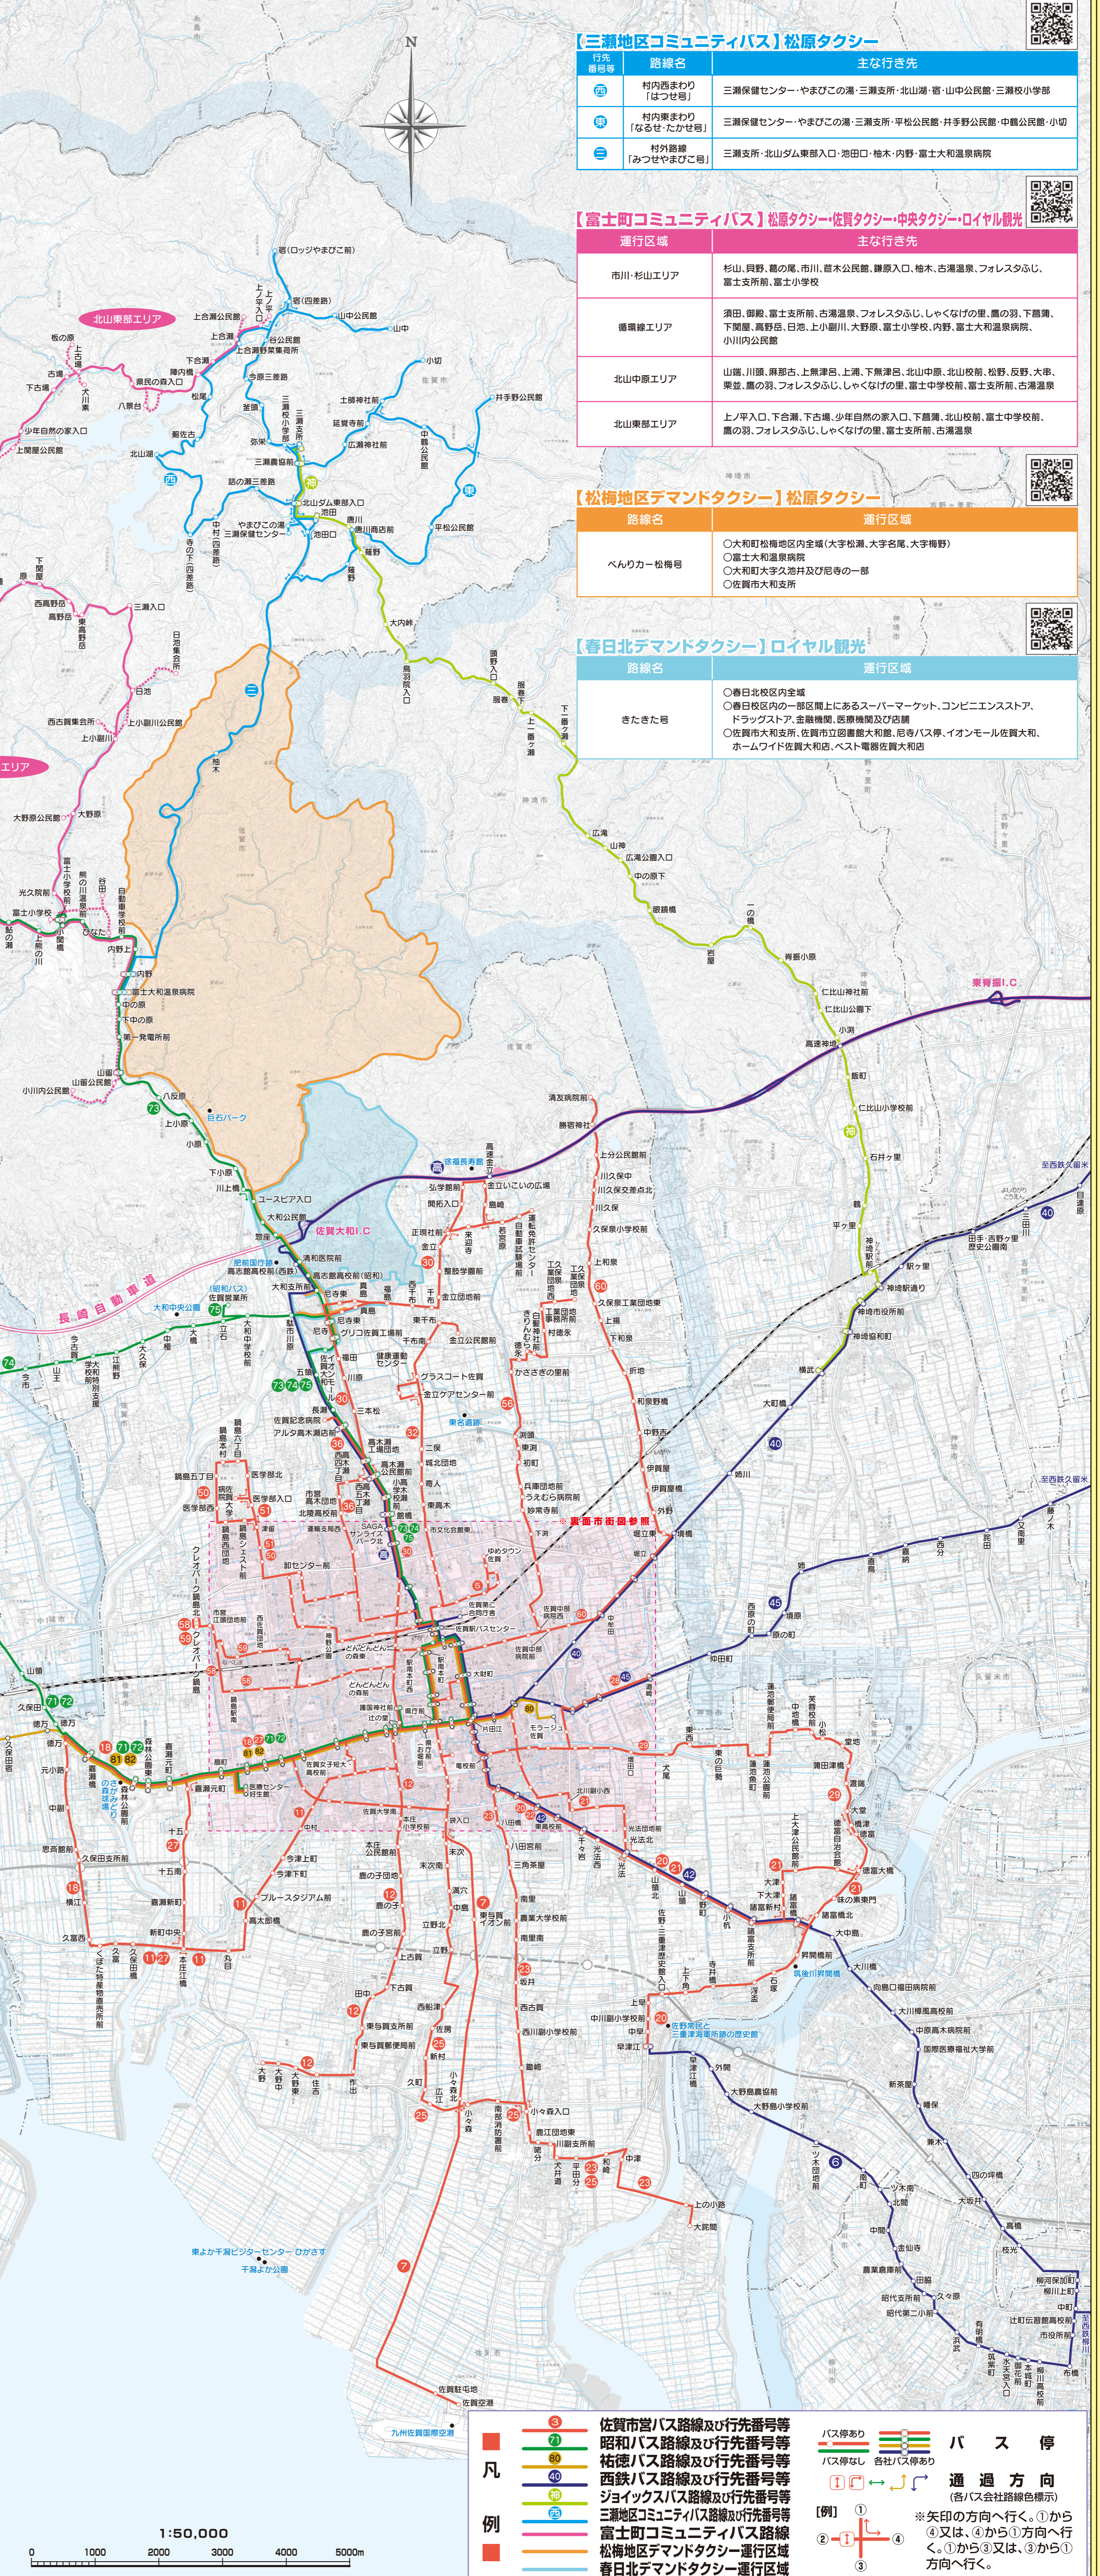

【佐賀市営バス】

行先番号	路線名	起終点	主な経由地
1	佐賀女子短大・高校線(中央大通り・西田大経由)	佐賀駅バスセンター 佐賀女子短大・高校前	唐人町・中の小路・辻の堂・西田大・通祖元町
2	佐賀女子短大・高校線(中央大通り・佐賀大前経由)	佐賀駅バスセンター 佐賀女子短大・高校前	唐人町・中の小路・辻の堂・与賀町・佐賀大前・相学通り南
3	ゆめタウン線	佐賀駅バスセンター ゆめタウン佐賀	佐賀学館北・ほほえみ橋・夢咲コスモスタウ
4	佐賀線	佐賀駅バスセンター 佐賀線	唐人町・中の小路・南行
5	佐賀空港線【準急・直行】	佐賀駅バスセンター 佐賀空港	【準急】東行前・博物館前・東与賀イオン前・小々森北・【直行】ノンストップ
6	佐賀大前線	佐賀駅バスセンター 佐賀大前	大町・片田江・辻の堂・佐賀大前・丸目
7	佐賀大前線	佐賀駅バスセンター 佐賀大前	大町・片田江・辻の堂・佐賀大前・本庄公民館前・東与賀支所前
8	徳万・久保田線	佐賀駅バスセンター 徳万・久保田	唐人町・長瀬町・医療センター・好生館・森林公園前・徳万・久保田支所前
9	諸富・早津江線	佐賀駅バスセンター 早津江	唐人町・中の小路・片田江・朝日町・光法・大津・上大津公民館前・諸富橋・徳富大橋
10	諸富・橋津線	佐賀駅バスセンター 橋津	唐人町・中の小路・片田江・朝日町・光法・大津・上大津公民館前・諸富橋・徳富大橋
11	鎌倉学舎・佐賀東高校線	佐賀駅バスセンター 鎌倉学舎	唐人町・中の小路・片田江・電校前
12	大井道・大院線	佐賀駅バスセンター 大院	唐人町・中の小路・片田江・大崎・川原支所前・大井道・和崎
13	広江・和崎線	佐賀駅バスセンター 和崎	唐人町・中の小路・博物館前・末次・広江・川原支所前
14	早稲田線(長崎町→博物館)	佐賀駅バスセンター 早稲田	鎌倉神社前・辻の堂・平松老人センター前・高尾寺前・中の館・唐人町
15	瀬瀬新町・久保田線	佐賀駅バスセンター 瀬瀬新町	唐人町・辻の堂・長瀬町・医療センター・好生館・瀬瀬新町・瀬瀬新町
16	寺崎・道崎線	佐賀駅バスセンター 寺崎	大町町・エスプラッツ前・中の小路・片田江・電校前・佐賀大前・高尾
17	瀬瀬線	佐賀駅バスセンター 瀬瀬	唐人町・中の小路・片田江・東佐賀・寺崎町・瀬瀬公民館前
18	尼寺・金立線	東門前 自動試験場前 運転免許センター	佐賀駅バスセンター・SAGAサンライズパーク(市文化会館前)・尼寺・来迎寺・金立・いこいの広場
19	二俣・金立公民館線	東門前 金立公民館	佐賀駅バスセンター・佐賀学館北・佐賀北警察署前・二俣・健康運動センター
20	若橋・佐賀記念病院線	東門前 佐賀記念病院	佐賀駅バスセンター・電通通り・西九大神前・運輸支所西・高木通五丁目
21	神野公園・佐賀大前線	東門前 佐賀大前	佐賀駅バスセンター・瀬瀬・昭和橋・神野公園・鎌倉小学校前
22	即センター・佐賀大前線	東門前 佐賀大前	電通通り・西九大神前・即センター前・鎌倉小学校前
23	兵衛・久保東工業団地線	東門前 久保東工業団地	佐賀駅バスセンター・佐賀中部病院西・うえむら病院前・徳栄
24	中野・クレオパーク線	東門前 中野	佐賀駅バスセンター・東江通・どんどんの森前・北高前・新築小前
25	鎌倉駅北・クレオパーク線	東門前 鎌倉駅北	どんどんの森前・北高前・新築小前・西佐賀団地・鎌倉駅北
26	伊賀里・清友病院線	東門前 清友病院	佐賀駅バスセンター・佐賀中部病院前・伊賀里・川久保
27	佐賀女子短大・高校線【準急】(南通り・佐賀大前経由)	佐賀駅バスセンター 佐賀女子短大・高校前	与賀町・佐賀大前・佐賀大前・相学通り南

凡例

- 佐賀市営バス路線及び行先番号等
- 昭和バス路線及び行先番号等
- 祐徳バス路線及び行先番号等
- 西鉄バス路線及び行先番号等
- ジョイックスバス路線及び行先番号等
- 三瀬地区コミュニティバス路線及び行先番号等
- 富士町コミュニティバス路線
- 松梅地区デマンドタクシー運行区域
- 春日北デマンドタクシー運行区域

バス停

- バスあり
- バスなし 各バス停あり

通過方向 (各バス会社路線色別)

【例】

※印印の方向へ行く。①から④又は、④から①方向へ行く。①から③又は、③から①方向へ行く。

©の地図は、国土地理院長の承認を得て、同院発行の電子地形図25000を複製したものである。[測量法に基づく国土地理院長承認(複製)R.6H.155][本製品を複製する場合には、国土地理院の長の承認を得なければならぬ。]