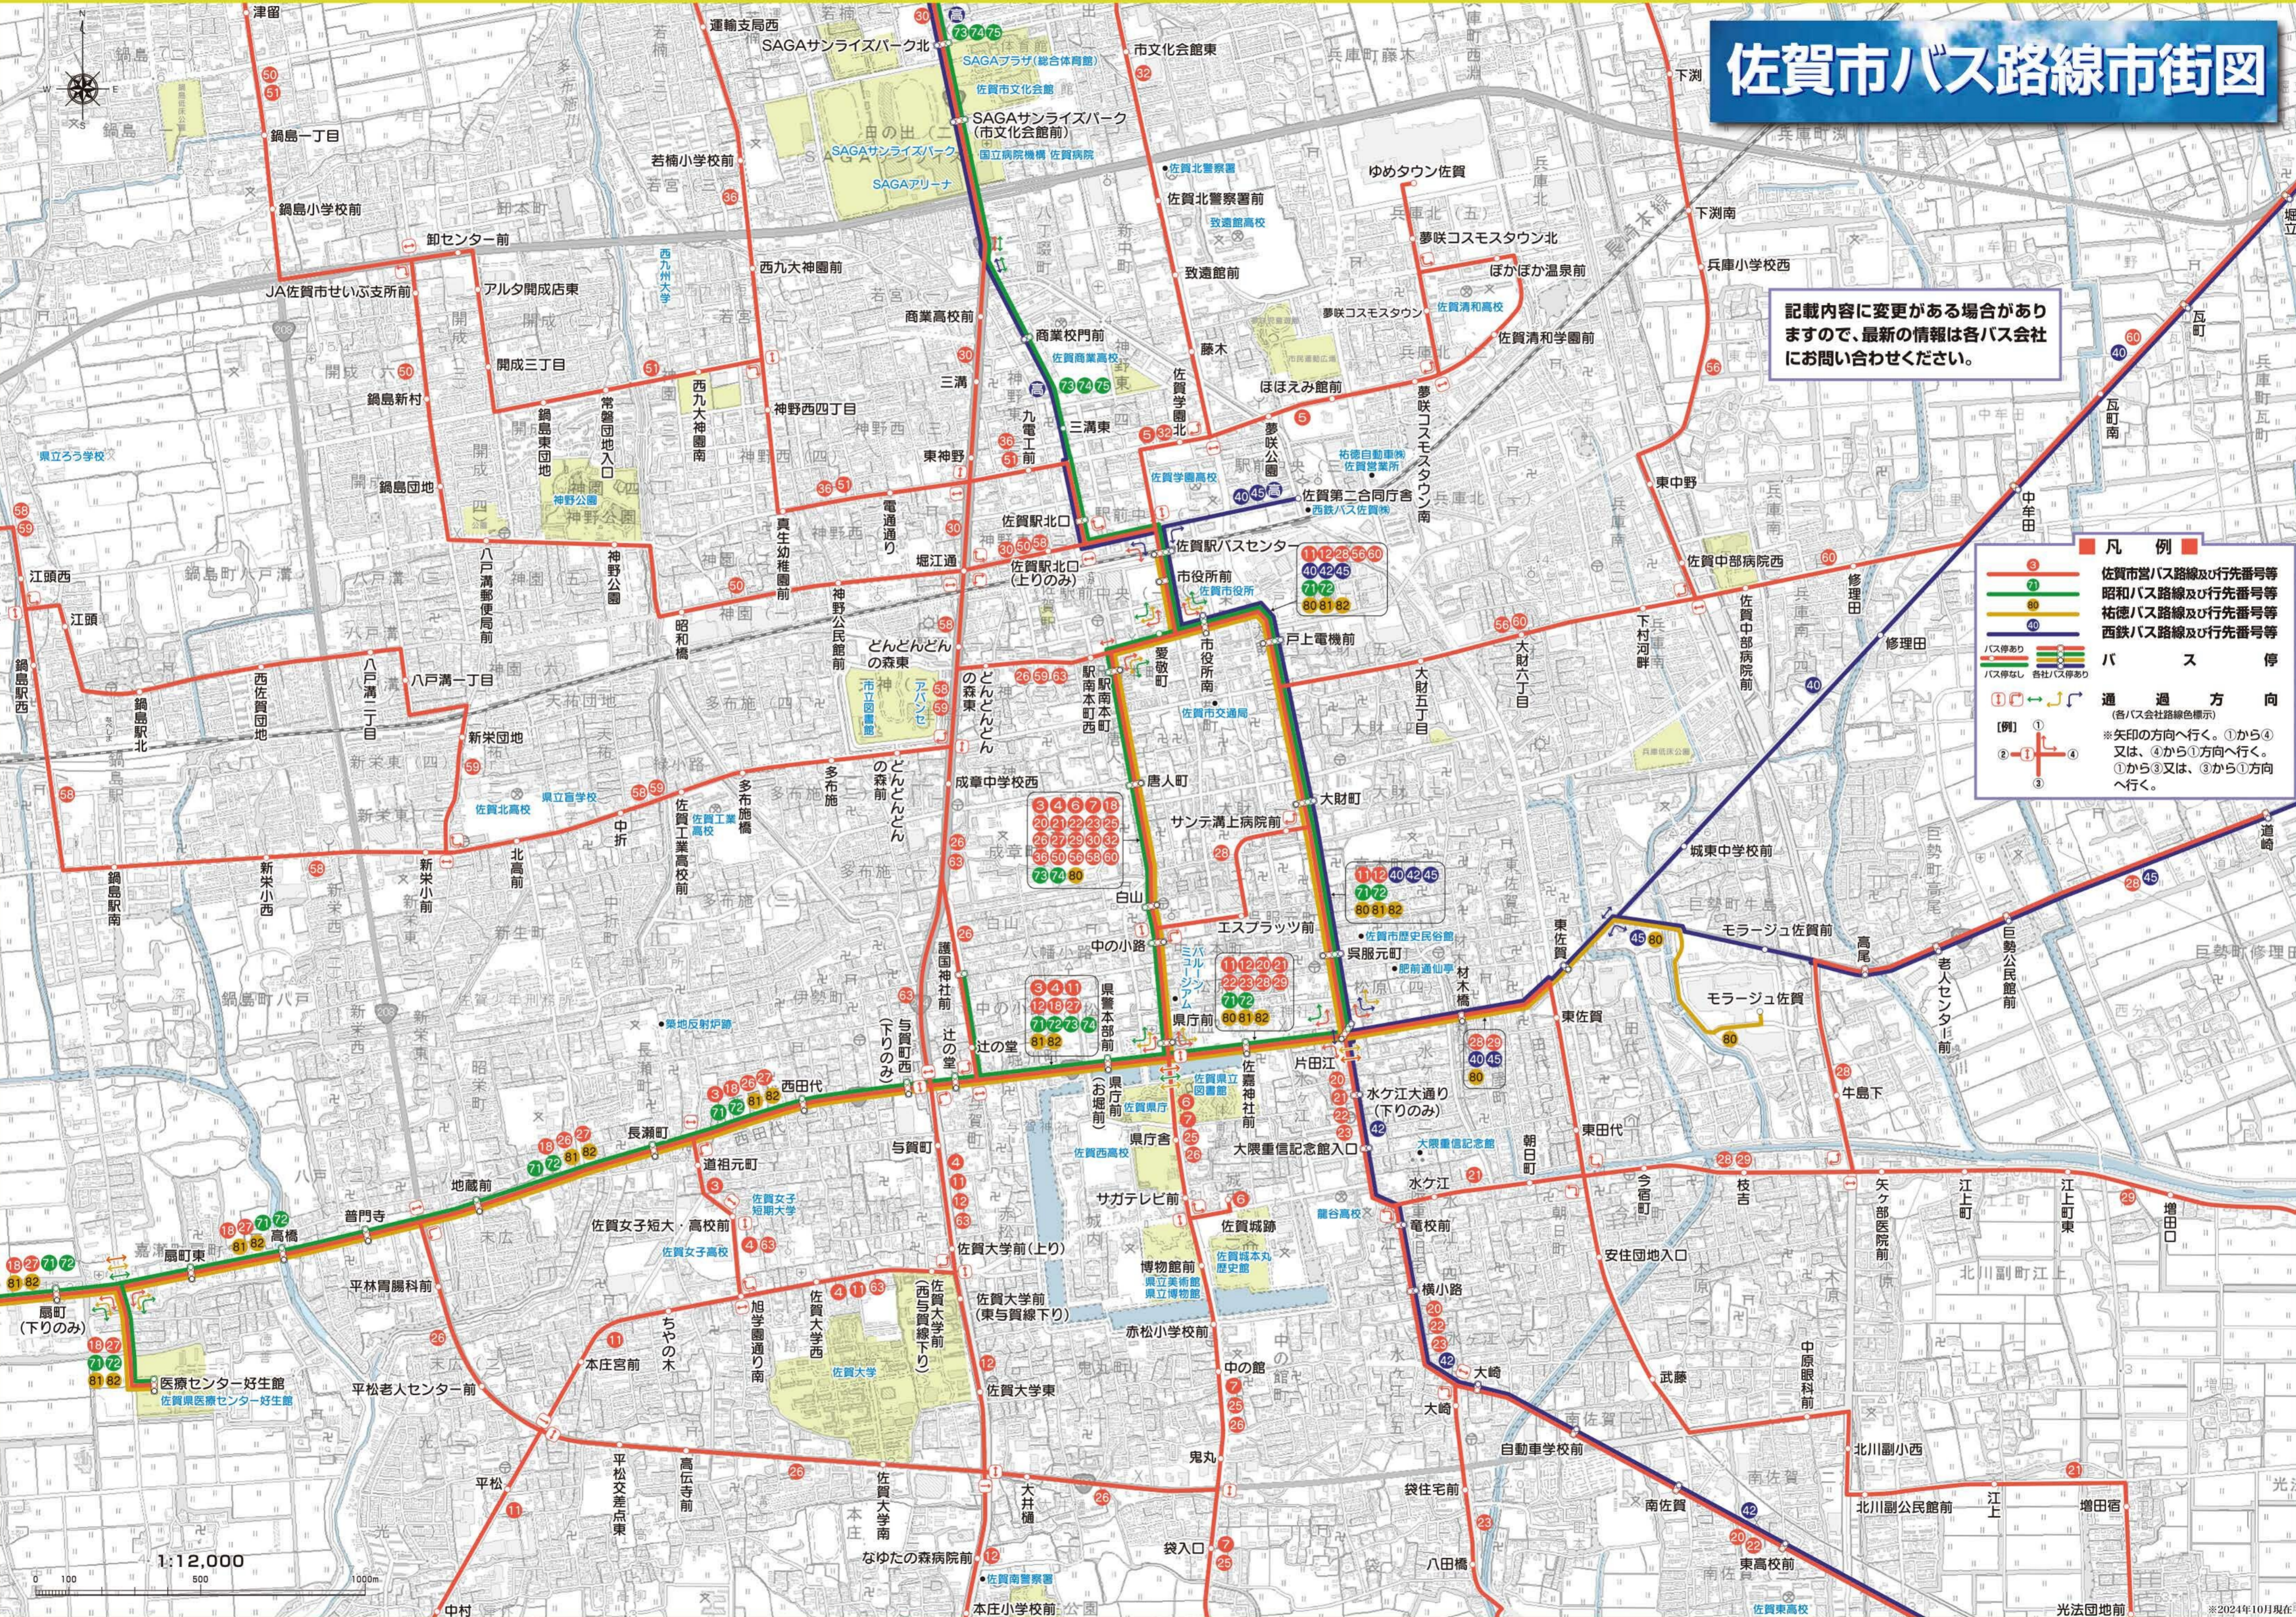

佐賀市バス路線市街図

記載内容に変更がある場合がありますので、最新の情報は各バス会社にお問い合わせください。

凡例

- 佐賀市営バス路線及び行先番号等
- 昭和バス路線及び行先番号等
- 祐徳バス路線及び行先番号等
- 西鉄バス路線及び行先番号等
- バス停あり
- バス停なし 各社/バス停あり
- バス停
- 通過方向 (各バス会社路線色標示)

※矢印の方向へ行く。①から④又は、④から①方向へ行く。
①から③又は、③から①方向へ行く。

1:12,000